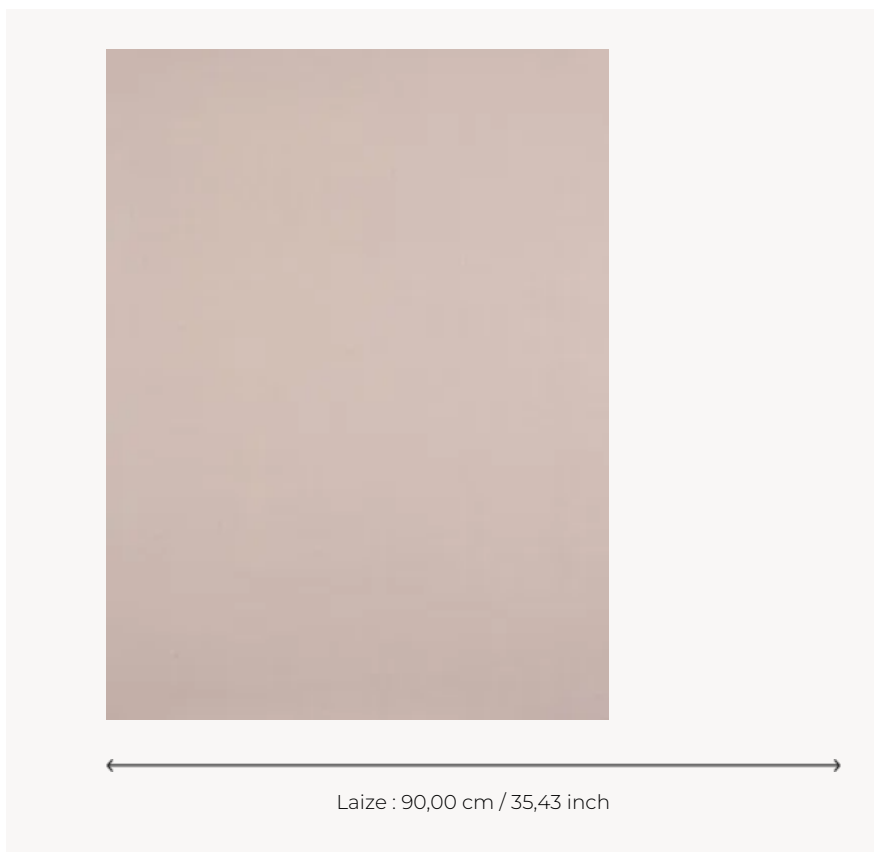

## FP793015 NIMES

NIMES est un uni à l'aspect fibreux et aux reflets métalliques. Une surimpression digitale sur un fond métallique or ou argent, contrecollé sur intissé, rend les coloris de la gamme changeants et profonds en fonction de la lumière.

### FP793015 - Ballerine

### Pierre Frey

<b>TYPE</b>	Papier peints imprimés petites largeurs - Unis & faux unis - Tissus contrecollés
<b>UNITÉ DE VENTE</b>	Disponible au mètre
<b>SUPPORT</b>	INTISSE
<b>COMPOSITION</b>	100 % Polyester
<b>LAIZE</b>	90 cm / 35,43 inch
<b>RACCORD</b>	Raccord libre
<b>POIDS</b>	205 gr / m <sup>2</sup>
<b>ENTRETIEN</b>	
<b>EMARGEMENT</b>	Emargé
<b>POSE/DÉPOSE</b>	Encoller le mur Arrachable à sec
<b>CERTIFICATIONS</b>	EUROCLASS B-s1,d0 ASTM E84 Class A
<b>LIASSE</b>	F9979PPFREY27