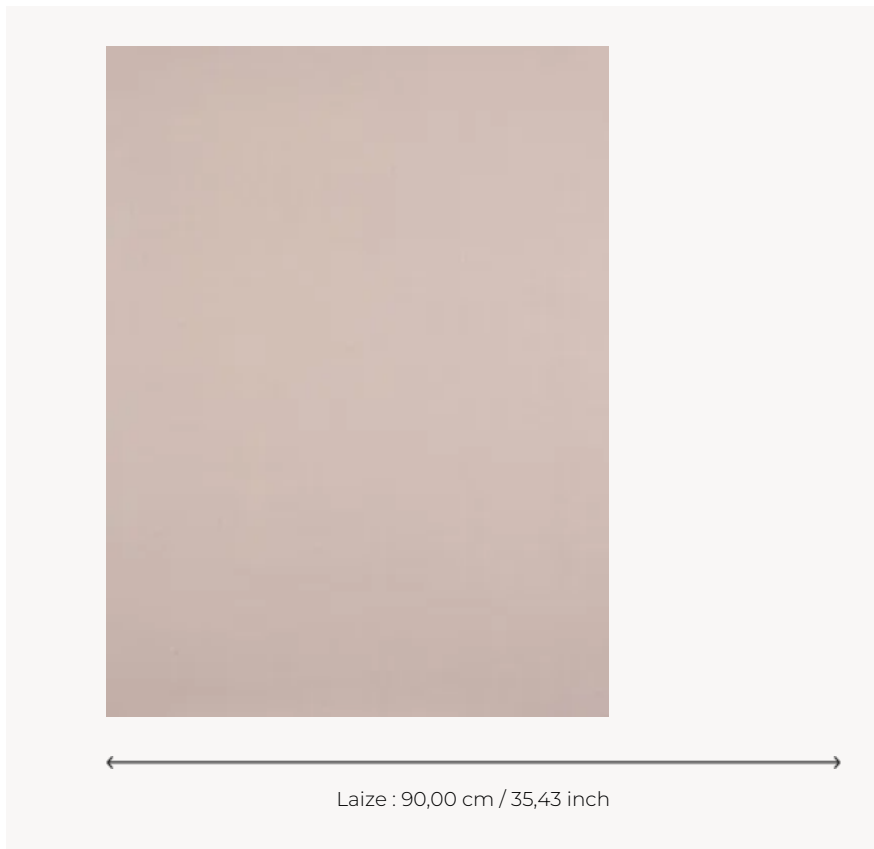

FP793015 NIMES

NIMES est un uni a l'aspect fibreux et aux reflets métalliques. Une surimpression digitale sur un fond métallique or ou argent, contrecollé sur intissé, rend les coloris de la gamme changeants et profonds en fonction de la lumière.

FP793015 - Ballerine

Pierre Frey

TYPE	Papier peints imprimés petites largeurs - Unis & faux unis - Tissus contrecollés
UNITÉ DE VENTE	Disponible au mètre
SUPPORT	INTISSE
COMPOSITION	100 % Polyester
LAIZE	90 cm / 35,43 inch
RACCORD	Raccord libre
POIDS	205 gr / m ²
ENTRETIEN	
EMARGEMENT	Emargé
POSE/DÉPOSE	Encoller le mur Arrachable à sec
CERTIFICATIONS	EUROCLASS B-s1,d0 ASTM E84 Class A
LIASSE	F9979PPFREY27

27 Couleurs

FP793001
Perle

FP793002
Corde

FP793003
Sable

FP793004
Nacre

FP793005
Chantilly

FP793006
Calcaire

FP793007
Travertin