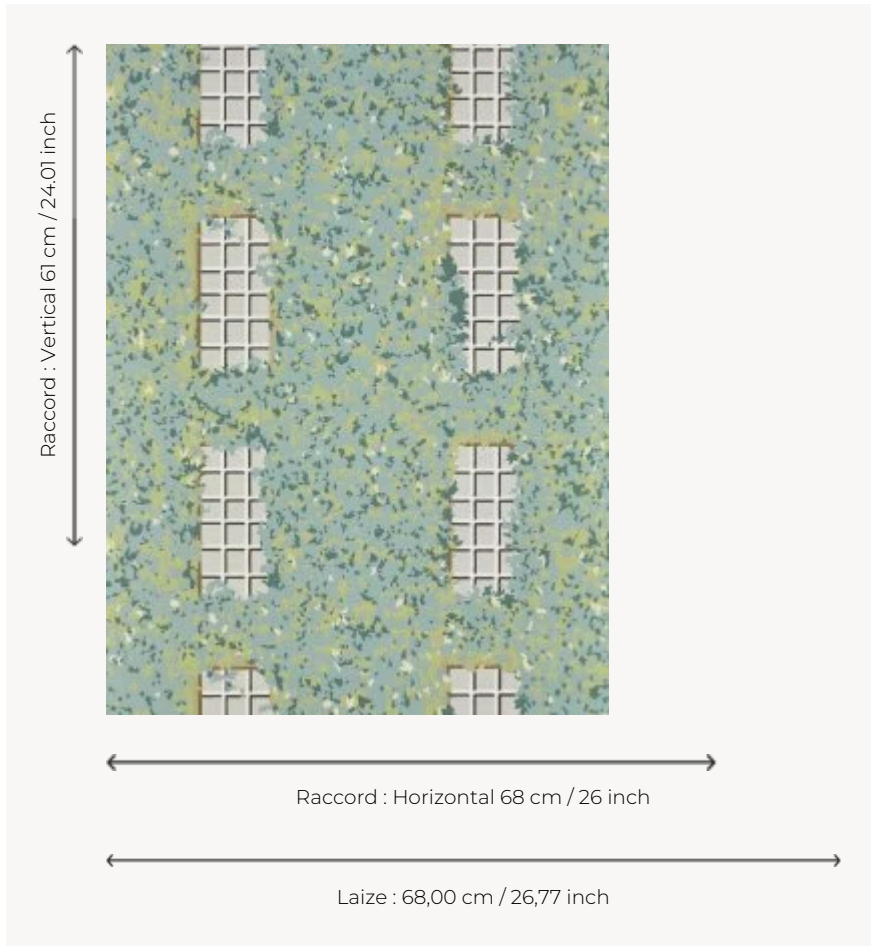

# FP795001 GEORGIAN

Tel un décor de scène au feuillage immortel, cette façade aux proportions classiques sublime le lierre qui la recouvre. Imprimé de façon traditionnelle aux cylindres avec une encre épaisse, ce papier peint respecte une technique d'impression ancestrale.

## Pierre Frey

<b>TYPE</b>	Papier peints imprimés petites largeurs
<b>ARTISTE</b>	Ken Fulk
<b>UNITÉ DE VENTE</b>	Disponible au rouleau de 10,05 mts
<b>SUPPORT</b>	INTISSE
<b>COMPOSITION</b>	-
<b>LAIZE</b>	68 cm / 26,77 inch
<b>RACCORD</b>	H: 68 cm - 26,00 inch V: 61 cm - 24,01 inch Raccord droit
<b>POIDS</b>	175 gr / m <sup>2</sup>
<b>ENTRETIEN</b>	
<b>EMARGEMENT</b>	Emargé
<b>POSE/DÉPOSE</b>	Encoller le mur Arrachable à sec
<b>CERTIFICATIONS</b>	EUROCLASS B-s1,d0 ASTM E84 Class A
<b>NOTES</b>	Décor imprimé en technique traditionnelle
<b>LIASSE</b>	F9979PPFREY30