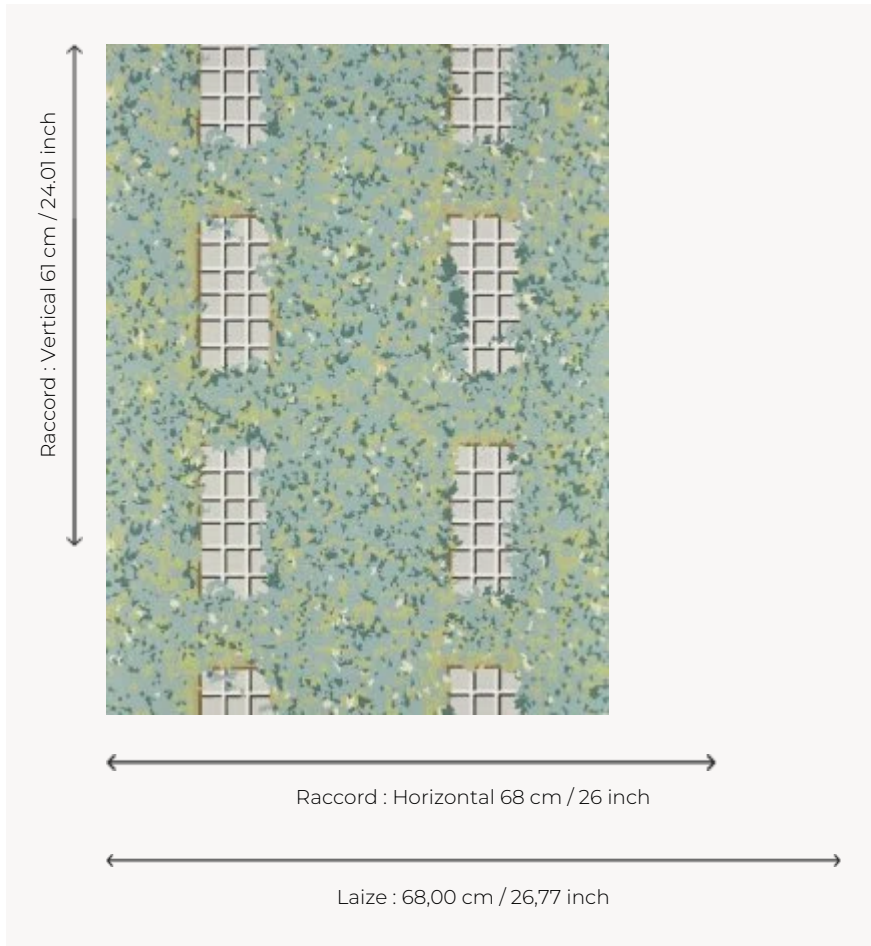

FP795001 GEORGIAN

Tel un décor de scène au feuillage immortel, cette façade aux proportions classiques sublime le lierre qui la recouvre. Imprimé de façon traditionnelle aux cylindres avec une encre épaisse, ce papier peint respecte une technique d'impression ancestrale.

FP795001 - Printemps

Pierre Frey

TYPE	Papier peints imprimés petites largeurs
ARTISTE	Ken Fulk
UNITÉ DE VENTE	Disponible au rouleau de 10,05 mts
SUPPORT	INTISSE
COMPOSITION	-
LAIZE	68 cm / 26,77 inch
RACCORD	H: 68 cm - 26,00 inch V: 61 cm - 24,01 inch Raccord droit
POIDS	175 gr / m ²
ENTRETIEN	
EMARGEMENT	Emargé
POSE/DÉPOSE	Encoller le mur Arrachable à sec
CERTIFICATIONS	EUROCLASS B-s1,d0 ASTM E84 Class A
NOTES	Décor imprimé en technique traditionnelle
LIASSE	F9979PPFREY30