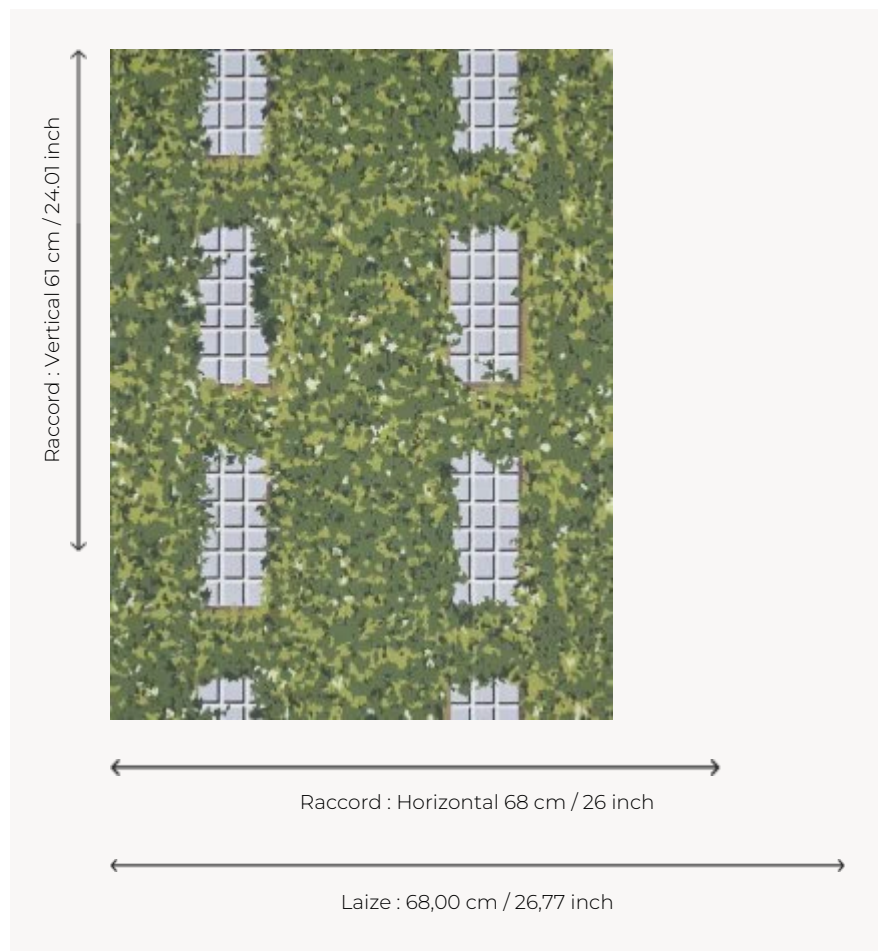

## FP795002 GEORGIAN

Tel un décor de scène au feuillage immortel, cette façade aux proportions classiques sublime le lierre qui la recouvre. Imprimé de façon traditionnelle aux cylindres avec une encre épaisse, ce papier peint respecte une technique d'impression ancestrale.

### Pierre Frey

<b>TYPE</b>	Papier peints imprimés petites largeurs
<b>ARTISTE</b>	Ken Fulk
<b>UNITÉ DE VENTE</b>	Disponible au rouleau de 10,05 mts
<b>SUPPORT</b>	INTISSE
<b>COMPOSITION</b>	-
<b>LAIZE</b>	68 cm / 26,77 inch
<b>RACCORD</b>	H: 68 cm - 26,00 inch V: 61 cm - 24,01 inch Raccord droit
<b>POIDS</b>	175 gr / m <sup>2</sup>
<b>ENTRETIEN</b>	
<b>EMARGEMENT</b>	Emargé
<b>POSE/DÉPOSE</b>	Encoller le mur Arrachable à sec
<b>CERTIFICATIONS</b>	EUROCLASS B-s1,d0 ASTM E84 Class A
<b>NOTES</b>	Décor imprimé en technique traditionnelle
<b>LIASSE</b>	F9979PPFREY30