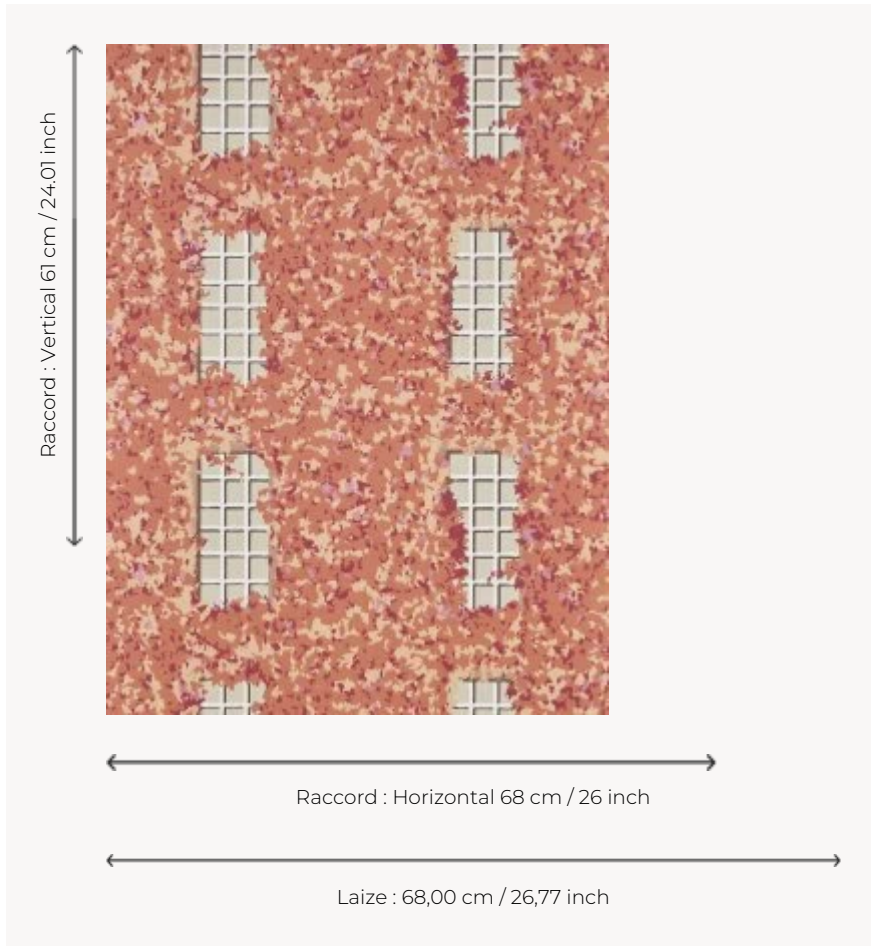

# FP795003 GEORGIAN

Tel un décor de scène au feuillage immortel, cette façade aux proportions classiques sublime le lierre qui la recouvre. Imprimé de façon traditionnelle aux cylindres avec une encre épaisse, ce papier peint respecte une technique d'impression ancestrale.

## Pierre Frey

<b>TYPE</b>	Papier peints imprimés petites largeurs
<b>ARTISTE</b>	Ken Fulk
<b>UNITÉ DE VENTE</b>	Disponible au rouleau de 10,05 mts
<b>SUPPORT</b>	INTISSE
<b>COMPOSITION</b>	-
<b>LAIZE</b>	68 cm / 26,77 inch
<b>RACCORD</b>	H: 68 cm - 26,00 inch V: 61 cm - 24,01 inch Raccord droit
<b>POIDS</b>	175 gr / m <sup>2</sup>
<b>ENTRETIEN</b>	
<b>EMARGEMENT</b>	Emargé
<b>POSE/DÉPOSE</b>	Encoller le mur Arrachable à sec
<b>CERTIFICATIONS</b>	EUROCLASS B-s1,d0 ASTM E84 Class A
<b>NOTES</b>	Décor imprimé en technique traditionnelle
<b>LIASSE</b>	F9979PPFREY30