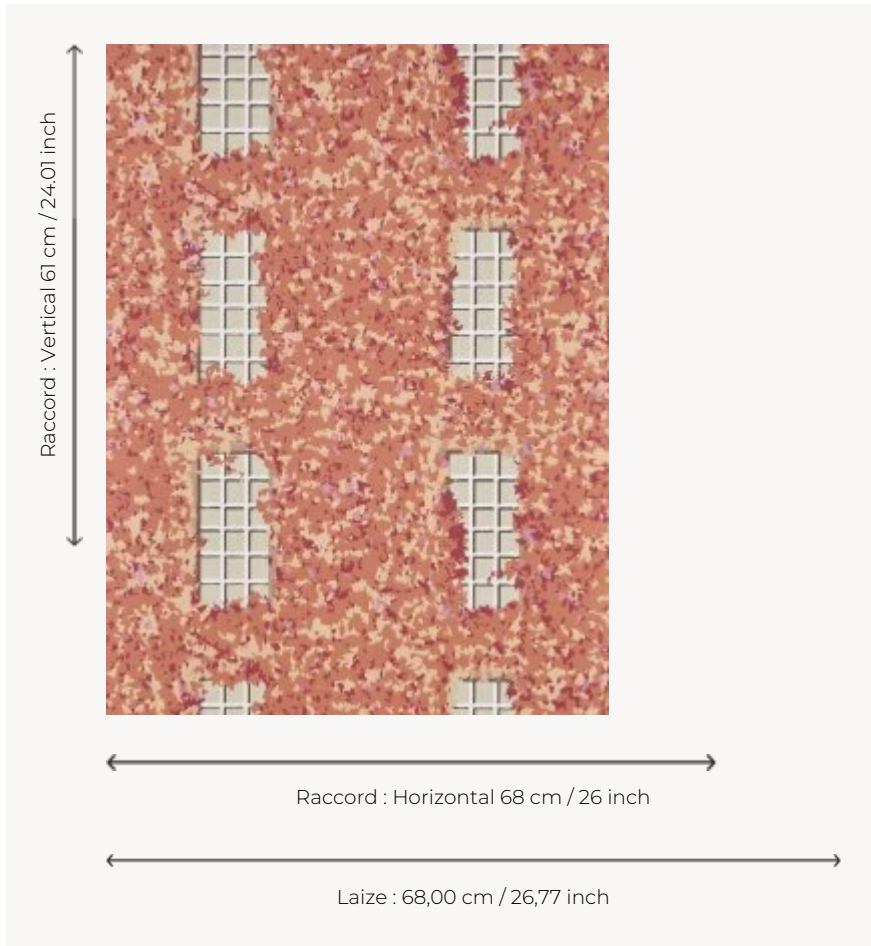

FP795003 GEORGIAN

Tel un décor de scène au feuillage immortel, cette façade aux proportions classiques sublime le lierre qui la recouvre. Imprimé de façon traditionnelle aux cylindres avec une encre épaisse, ce papier peint respecte une technique d'impression ancestrale.

FP795003 - Automne

Pierre Frey

TYPE	Papier peints imprimés petites largeurs
ARTISTE	Ken Fulk
UNITÉ DE VENTE	Disponible au rouleau de 10,05 mts
SUPPORT	INTISSE
COMPOSITION	-
LAIZE	68 cm / 26,77 inch
RACCORD	H: 68 cm - 26,00 inch V: 61 cm - 24,01 inch Raccord droit
POIDS	175 gr / m ²
ENTRETIEN	
EMARGEMENT	Emargé
POSE/DÉPOSE	Encoller le mur Arrachable à sec
CERTIFICATIONS	EUROCLASS B-s1,d0 ASTM E84 Class A
NOTES	Décor imprimé en technique traditionnelle
LIASSE	F9979PPFREY30