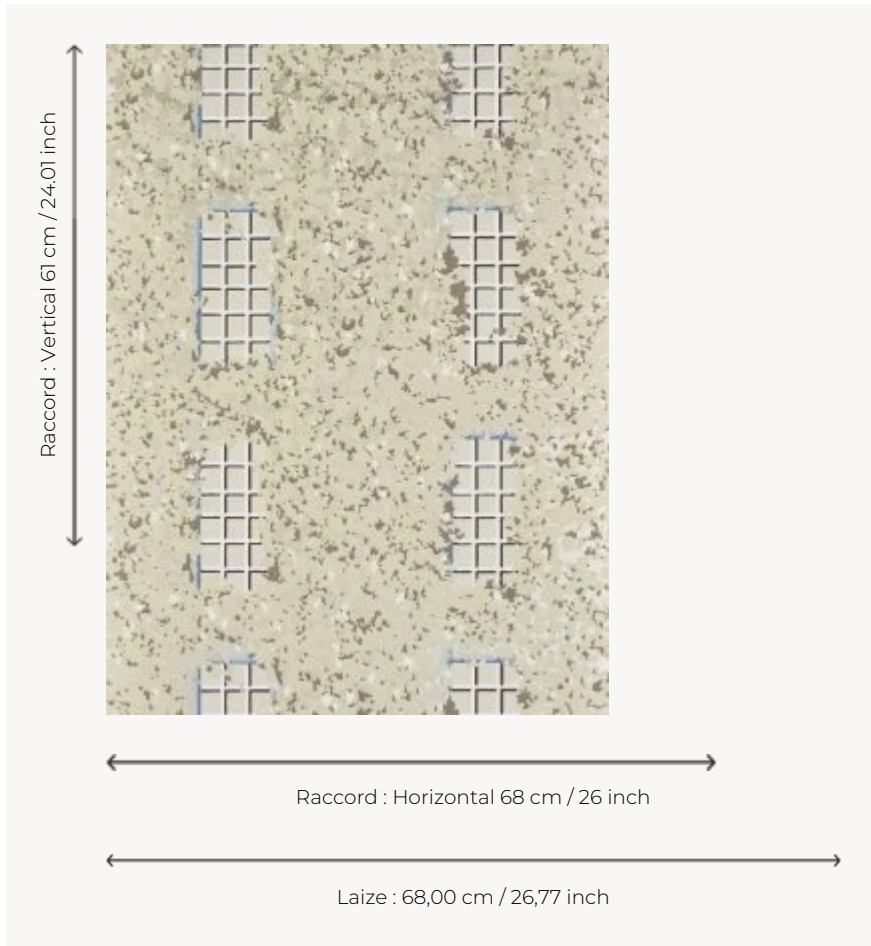

# FP795004 GEORGIAN

Tel un décor de scène au feuillage immortel, cette façade aux proportions classiques sublime le lierre qui la recouvre. Imprimé de façon traditionnelle aux cylindres avec une encre épaisse, ce papier peint respecte une technique d'impression ancestrale.

## Pierre Frey

<b>TYPE</b>	Papier peints imprimés petites largeurs
<b>ARTISTE</b>	Ken Fulk
<b>UNITÉ DE VENTE</b>	Disponible au rouleau de 10,05 mts
<b>SUPPORT</b>	INTISSE
<b>COMPOSITION</b>	-
<b>LAIZE</b>	68 cm / 26,77 inch
<b>RACCORD</b>	H: 68 cm - 26,00 inch V: 61 cm - 24,01 inch Raccord droit
<b>POIDS</b>	175 gr / m <sup>2</sup>
<b>ENTRETIEN</b>	
<b>EMARGEMENT</b>	Emargé
<b>POSE/DÉPOSE</b>	Encoller le mur Arrachable à sec
<b>CERTIFICATIONS</b>	EUROCLASS B-s1,d0 ASTM E84 Class A
<b>NOTES</b>	Décor imprimé en technique traditionnelle
<b>LIASSE</b>	F9979PPFREY30