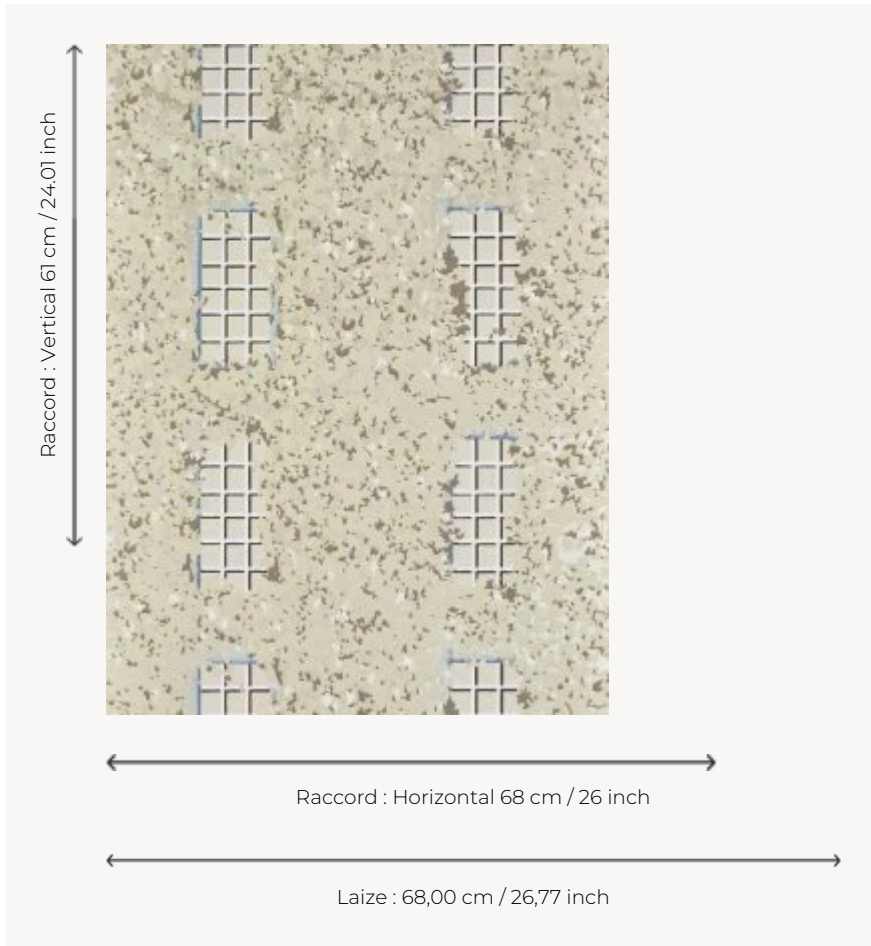

FP795004 GEORGIAN

Tel un décor de scène au feuillage immortel, cette façade aux proportions classiques sublime le lierre qui la recouvre. Imprimé de façon traditionnelle aux cylindres avec une encre épaisse, ce papier peint respecte une technique d'impression ancestrale.

FP795004 - Hiver

Pierre Frey

TYPE	Papier peints imprimés petites largeurs
ARTISTE	Ken Fulk
UNITÉ DE VENTE	Disponible au rouleau de 10,05 mts
SUPPORT	INTISSE
COMPOSITION	-
LAIZE	68 cm / 26,77 inch
RACCORD	H: 68 cm - 26,00 inch V: 61 cm - 24,01 inch Raccord droit
POIDS	175 gr / m ²
ENTRETIEN	
EMARGEMENT	Emargé
POSE/DÉPOSE	Encoller le mur Arrachable à sec
CERTIFICATIONS	EUROCLASS B-s1,d0 ASTM E84 Class A
NOTES	Décor imprimé en technique traditionnelle
LIASSE	F9979PPFREY30