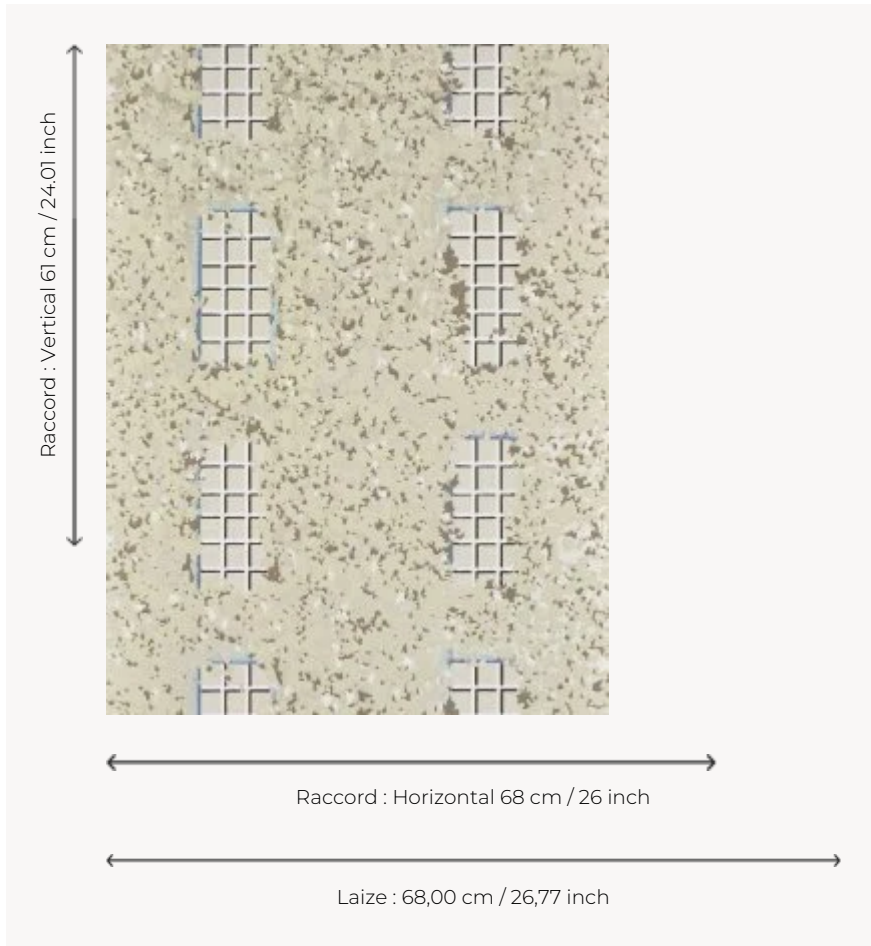

FP795004 GEORGIAN

Tel un décor de scène au feuillage immortel, cette façade aux proportions classiques sublime le lierre qui la recouvre. Imprimé de façon traditionnelle aux cylindres avec une encre épaisse, ce papier peint respecte une technique d'impression ancestrale.

FP795004 - Hiver

Pierre Frey

TYPE	Papier peints imprimés petites largeurs
ARTISTE	Ken Fulk
UNITÉ DE VENTE	Disponible au rouleau de 10,05 mts
SUPPORT	INTISSE
COMPOSITION	-
LAIZE	68 cm / 26,77 inch
RACCORD	H: 68 cm - 26,00 inch V: 61 cm - 24,01 inch Raccord droit
POIDS	175 gr / m ²
ENTRETIEN	
EMARGEMENT	Emargé
POSE/DÉPOSE	Encoller le mur Arrachable à sec
CERTIFICATIONS	EUROCLASS B-s1,d0 ASTM E84 Class A
NOTES	Décor imprimé en technique traditionnelle
LIASSE	F9979PPFREY30