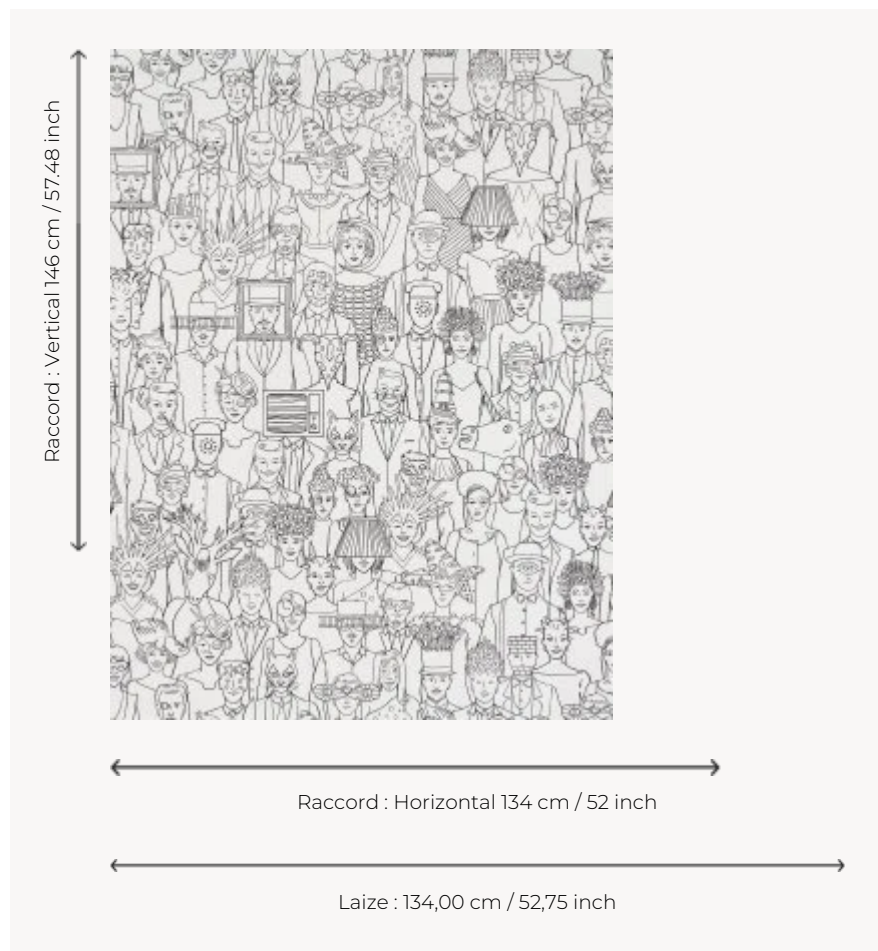

## FP796001 SURREALIST BALL

Ce dessin au trait évoque le fameux bal masqué organisé par Salvador Dalí en 1941 au prestigieux Hôtel Del Monte en Californie et rempli d'invités aux déguisements oniriques. Impression numérique en grande largeur sur support intissé.

### Pierre Frey

<b>TYPE</b>	Papiers peints imprimés grande largeur
<b>ARTISTE</b>	Ken Fulk
<b>UNITÉ DE VENTE</b>	Disponible au mètre
<b>SUPPORT</b>	INTISSE
<b>COMPOSITION</b>	-
<b>LAIZE</b>	134 cm / 52,75 inch
<b>RACCORD</b>	H: 134 cm - 52,00 inch V: 146 cm - 57,48 inch Raccord droit
<b>POIDS</b>	185 gr / m <sup>2</sup>
<b>ENTRETIEN</b>	
<b>EMARGEMENT</b>	Pré-émargé
<b>POSE/DÉPOSE</b>	Encoller le mur Arrachable à sec
<b>CERTIFICATIONS</b>	EUROCLASS B-s1,d0 ASTM E84 Class A
<b>NOTES</b>	Support non feu Bonne solidité à la lumière
<b>INFORMATIONS</b>	Utiliser les repères pour faire le raccord lors de la pose. Pose en double coupe
<b>LIASSE</b>	F9979PPFREY30