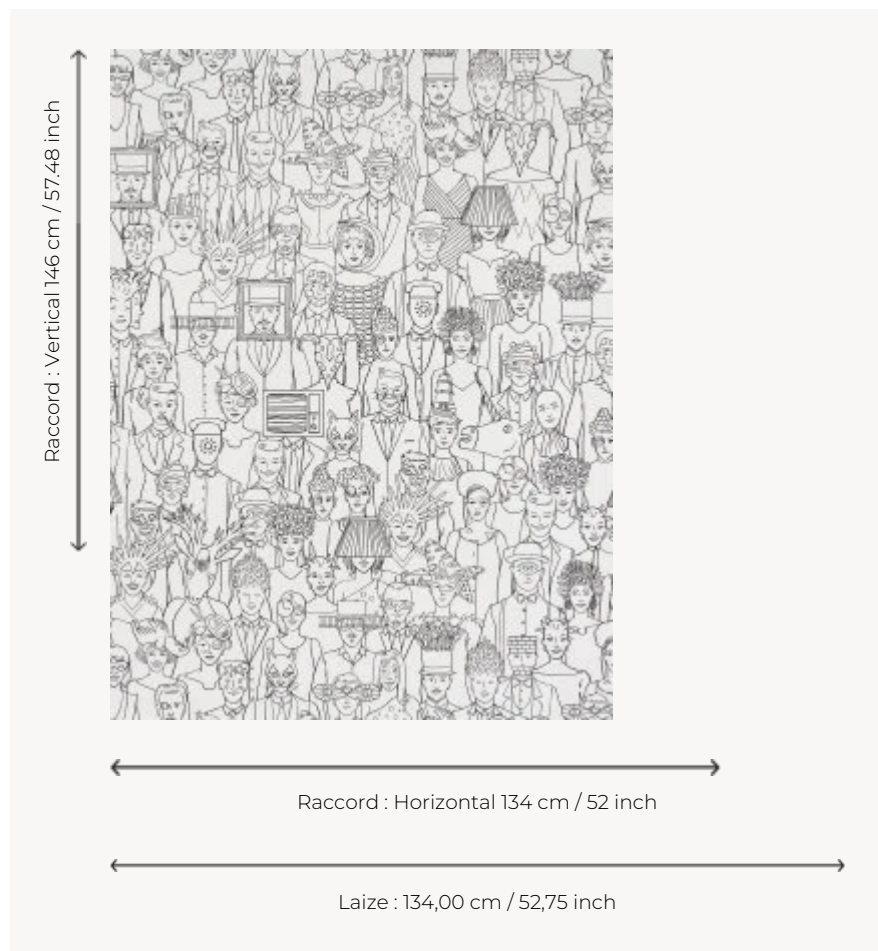

FP796001 SURREALIST BALL

Ce dessin au trait évoque le fameux bal masqué organisé par Salvador Dalí en 1941 au prestigieux Hôtel Del Monte en Californie et rempli d'invités aux déguisements oniriques. Impression numérique en grande largeur sur support intissé.

FP796001 - Croquis

Pierre Frey

TYPE	Papiers peints imprimés grande largeur
ARTISTE	Ken Fulk
UNITÉ DE VENTE	Disponible au mètre
SUPPORT	INTISSE
COMPOSITION	-
LAIZE	134 cm / 52,75 inch
RACCORD	H: 134 cm - 52,00 inch V: 146 cm - 57,48 inch Raccord droit
POIDS	185 gr / m ²
ENTRETIEN	
EMARGEMENT	Pré-émargé
POSE/DÉPOSE	Encoller le mur Arrachable à sec
CERTIFICATIONS	EUROCLASS B-s1,d0 ASTM E84 Class A
NOTES	Support non feu Bonne solidité à la lumière
INFORMATIONS	Utiliser les repères pour faire le raccord lors de la pose. Pose en double coupe
LIASSE	F9979PPFREY30

1 Couleurs

FP796001
Croquis