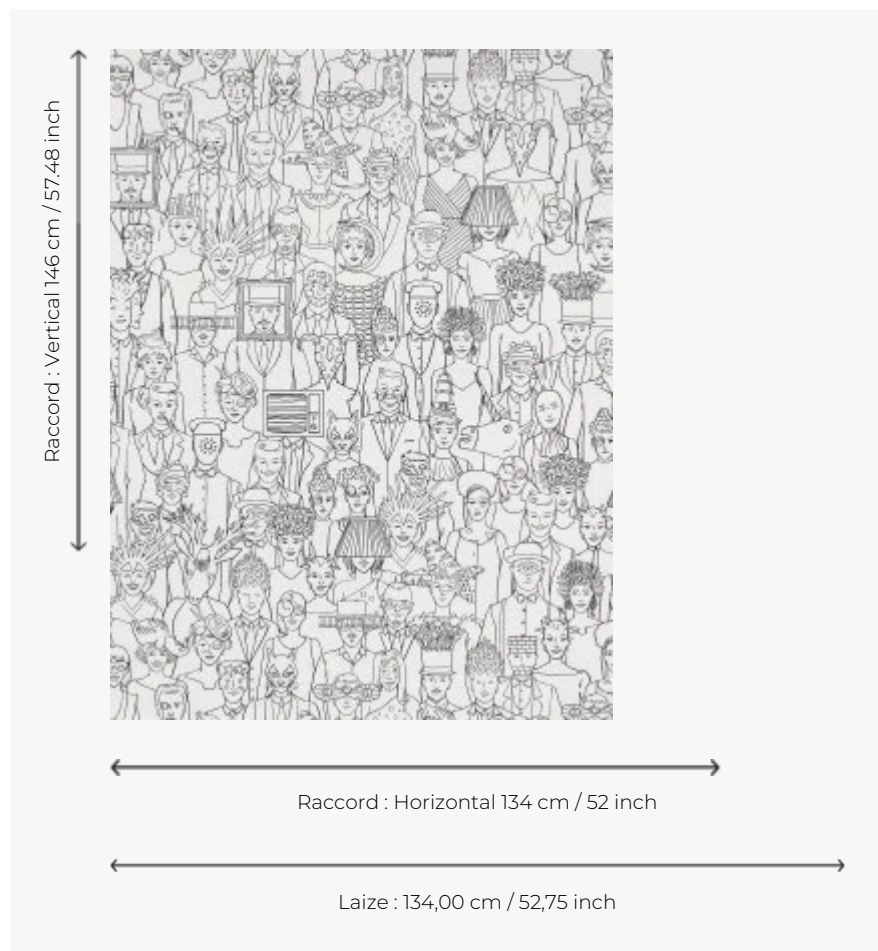

## FP796001 SURREALIST BALL

Ce dessin au trait évoque le fameux bal masqué organisé par Salvador Dalí en 1941 au prestigieux Hôtel Del Monte en Californie et rempli d'invités aux déguisements oniriques. Impression numérique en grande largeur sur support intissé.

### Pierre Frey

<b>TYPE</b>	Papiers peints imprimés grande largeur
<b>ARTISTE</b>	Ken Fulk
<b>UNITÉ DE VENTE</b>	Disponible au mètre
<b>SUPPORT</b>	INTISSE
<b>COMPOSITION</b>	-
<b>LAIZE</b>	134 cm / 52,75 inch
<b>RACCORD</b>	H: 134 cm - 52,00 inch V: 146 cm - 57,48 inch Raccord droit
<b>POIDS</b>	185 gr / m <sup>2</sup>
<b>ENTRETIEN</b>	
<b>EMARGEMENT</b>	Pré-émargé
<b>POSE/DÉPOSE</b>	Encoller le mur Arrachable à sec
<b>CERTIFICATIONS</b>	EUROCLASS B-s1,d0 ASTM E84 Class A
<b>NOTES</b>	Support non feu Bonne solidité à la lumière
<b>INFORMATIONS</b>	Utiliser les repères pour faire le raccord lors de la pose. Pose en double coupe
<b>LIASSE</b>	F9979PPFREY30