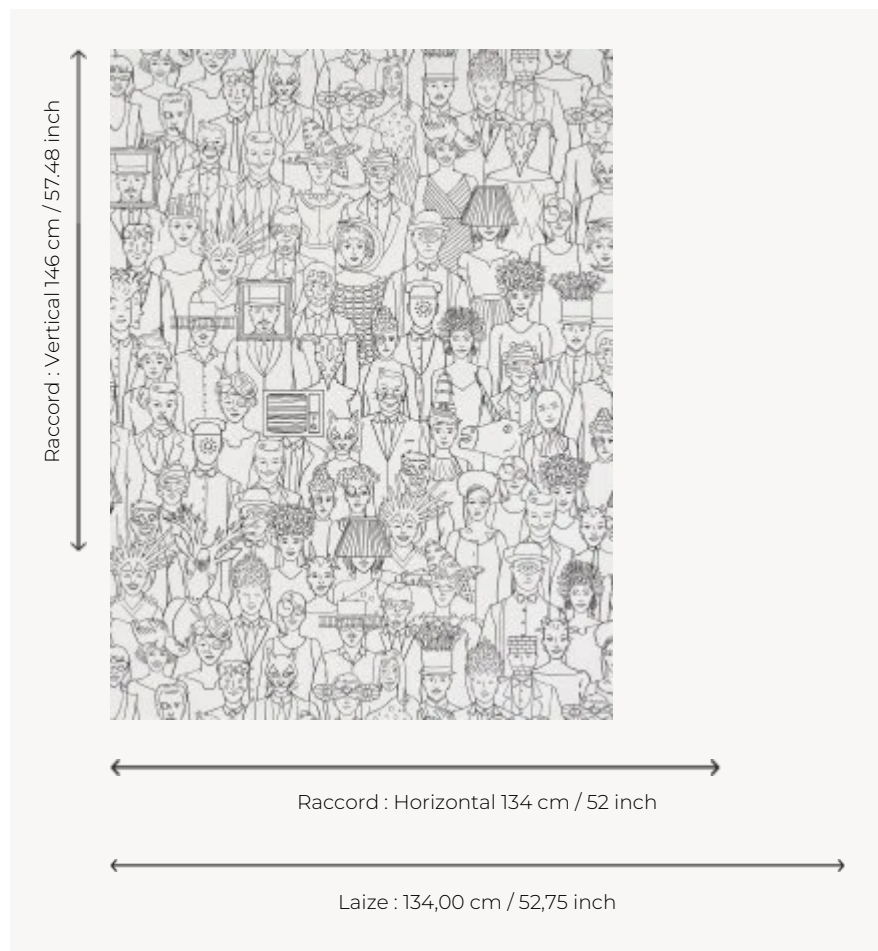

FP796001 SURREALIST BALL

Ce dessin au trait évoque le fameux bal masqué organisé par Salvador Dalí en 1941 au prestigieux Hôtel Del Monte en Californie et rempli d'invités aux déguisements oniriques. Impression numérique en grande largeur sur support intissé.

FP796001 - Croquis

Pierre Frey

TYPE	Papiers peints imprimés grande largeur
ARTISTE	Ken Fulk
UNITÉ DE VENTE	Disponible au mètre
SUPPORT	INTISSE
COMPOSITION	-
LAIZE	134 cm / 52,75 inch
RACCORD	H: 134 cm - 52,00 inch V: 146 cm - 57,48 inch Raccord droit
POIDS	185 gr / m ²
ENTRETIEN	
EMARGEMENT	Pré-émargé
POSE/DÉPOSE	Encoller le mur Arrachable à sec
CERTIFICATIONS	EUROCLASS B-s1,d0 ASTM E84 Class A
NOTES	Support non feu Bonne solidité à la lumière
INFORMATIONS	Utiliser les repères pour faire le raccord lors de la pose. Pose en double coupe
LIASSE	F9979PPFREY30

1 Couleurs

FP796001
Croquis