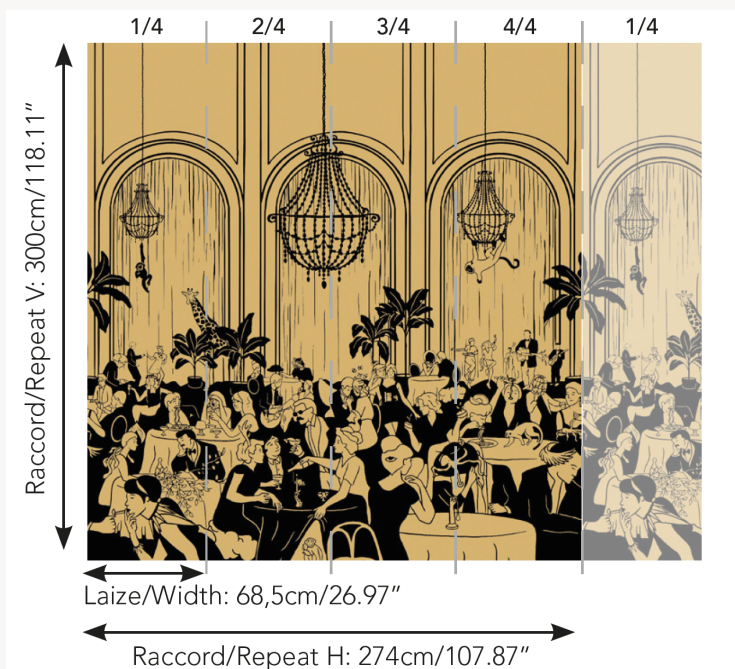

FP797001 SURREALIST BANQUET

Si les images du bal surréaliste donné par les Rothschild en 1972 sont devenues iconiques, ce dessin panoramique nous rappelle que la première soirée du genre fut initiée par Salvador Dali en 1941, au sein du prestigieux Hôtel Del Monte en Californie, afin de récolter des fonds pour les artistes européens fuyant le régime nazi. Comme une invitation à plonger dans ce décor incroyable, ce papier peint panoramique est raccordable à souhait.

FP797001 - Or

Pierre Frey

TYPE	Papier peints imprimés petites largeurs - Papiers peints panoramiques
ARTISTE	Ken Fulk
UNITÉ DE VENTE	Disponible au panneau
SUPPORT	INTISSE
COMPOSITION	-
LAIZE	68 cm / 26,77 inch
RACCORD	H: 272 cm - 107,00 inch V: 300 cm - 118,11 inch Raccord droit
POIDS	190 gr / m ²
ENTRETIEN	
EMARGEMENT	Emargé
POSE/DÉPOSE	Encoller le mur Arrachable à sec
CERTIFICATIONS	EUROCLASS B-s1,d0 ASTM E84 Class A
NOTES	Support non feu Bonne solidité à la lumière Vendu en oeuvre complète
INFORMATIONS	1 rouleau = 4 panneaux