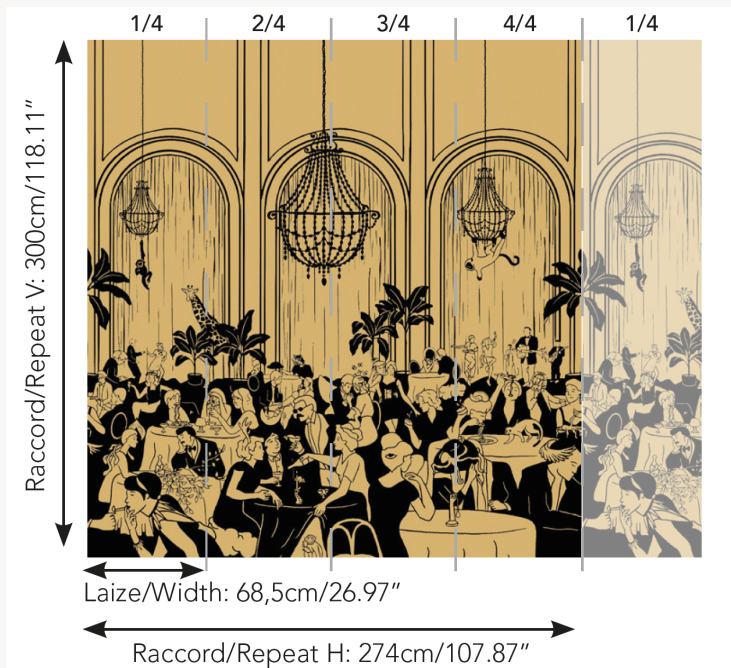

## FP797001 SURREALIST BANQUET

Si les images du bal surréaliste donné par les Rothschild en 1972 sont devenues iconiques, ce dessin panoramique nous rappelle que la première soirée du genre fut initiée par Salvador Dali en 1941, au sein du prestigieux Hôtel Del Monte en Californie, afin de récolter des fonds pour les artistes européens fuyant le régime nazi. Comme une invitation à plonger dans ce décor incroyable, ce papier peint panoramique est raccordable à souhait.

### Pierre Frey

<b>TYPE</b>	Papier peints imprimés petites largeurs - Papiers peints panoramiques
<b>ARTISTE</b>	Ken Fulk
<b>UNITÉ DE VENTE</b>	Disponible au panneau
<b>SUPPORT</b>	INTISSE
<b>COMPOSITION</b>	-
<b>LAIZE</b>	68 cm / 26,77 inch
<b>RACCORD</b>	H: 272 cm - 107,00 inch V: 300 cm - 118,11 inch Raccord droit
<b>POIDS</b>	190 gr / m <sup>2</sup>
<b>ENTRETIEN</b>	
<b>EMARGEMENT</b>	Emargé
<b>POSE/DÉPOSE</b>	Encoller le mur Arrachable à sec
<b>CERTIFICATIONS</b>	EUROCLASS B-s1,d0 ASTM E84 Class A
<b>NOTES</b>	Support non feu Bonne solidité à la lumière Vendu en oeuvre complète
<b>INFORMATIONS</b>	1 rouleau = 4 panneaux