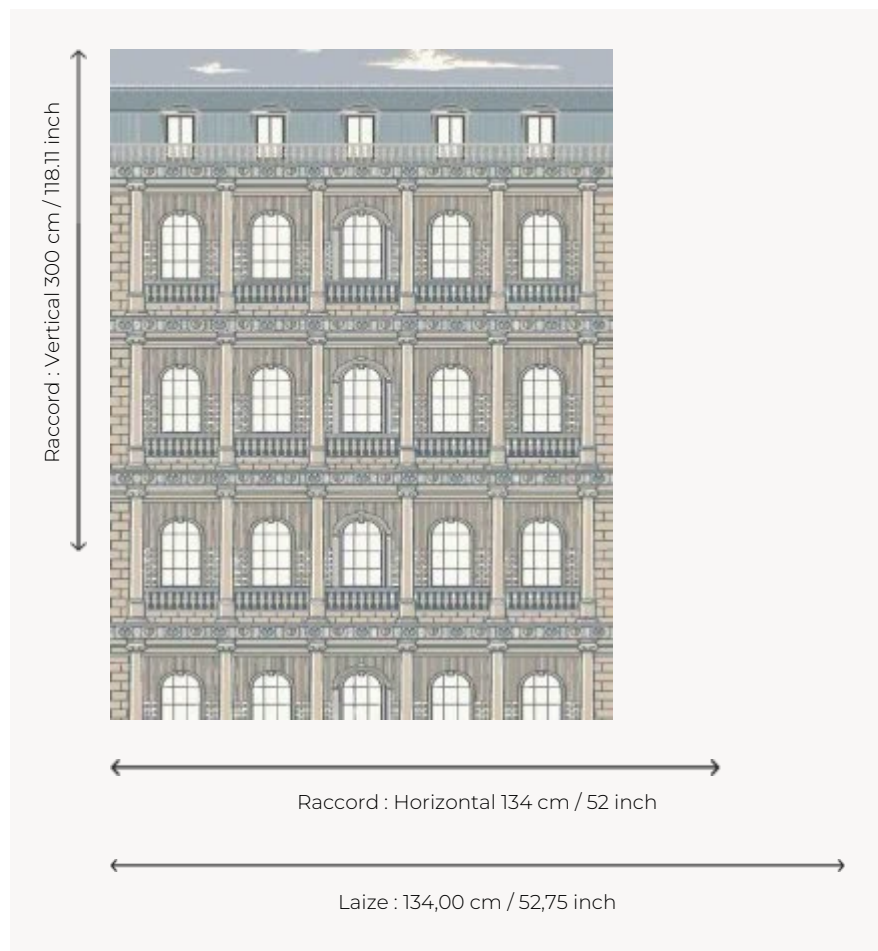

FP798001 NEOCLASSICAL

Hommage au charme de l'architecture parisienne néoclassique, ce papier peint panoramique dessine une façade imprimée sur un textile contrecollé. Les immeubles se raccordent à l'infini, tous les 134 cm.

FP798001 - Jour

Pierre Frey

TYPE	Papiers peints imprimés grande largeur - Papiers peints panoramiques - Tissus contrecollés
ARTISTE	Ken Fulk
UNITÉ DE VENTE	Disponible au panneau
SUPPORT	INTISSE
COMPOSITION	61 % Polyester - 31 % Acrylique - 8 % Lin
LAIZE	134 cm / 52,75 inch
RACCORD	H: 134 cm - 52,00 inch V: 300 cm - 118,11 inch Raccord droit
POIDS	321 gr / m ²
ENTRETIEN	
EMARGEMENT	Pré-émarginé
POSE/DÉPOSE	Encoller le mur Arrachable au mouillé
NOTES	Vendu en oeuvre complète
INFORMATIONS	1 rouleau = 1 panneau

2 Couleurs

FP798001

Jour

FP798002

Eclipse