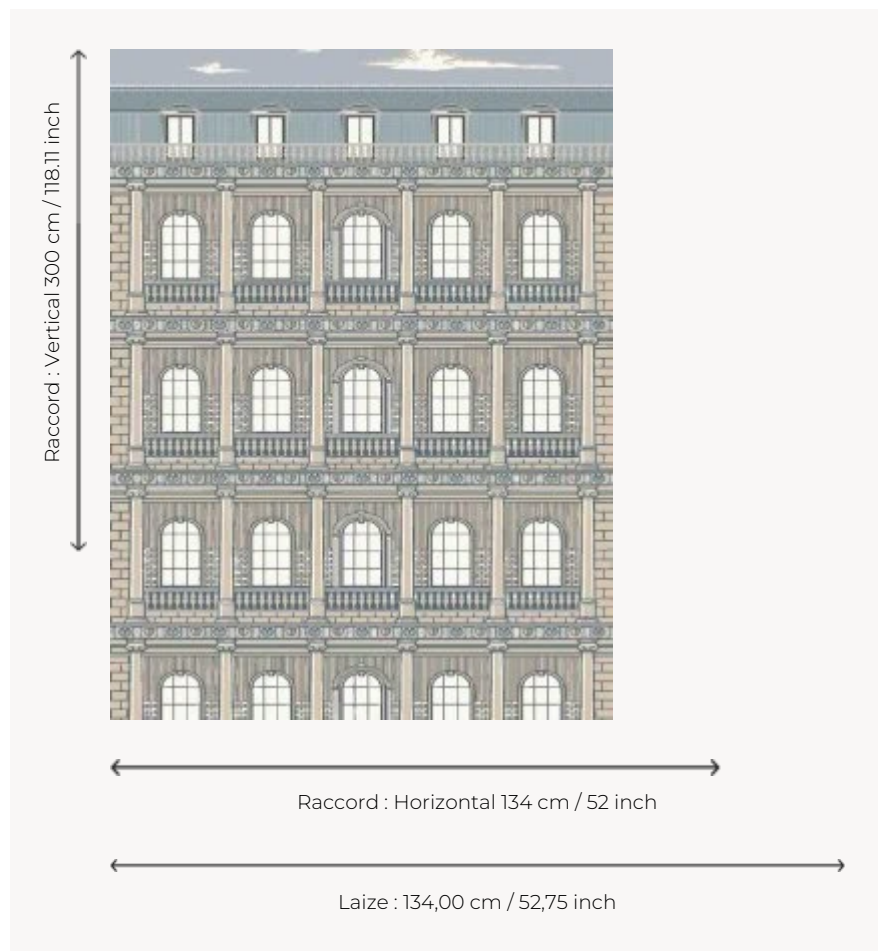

FP798001 NEOCLASSICAL

Hommage au charme de l'architecture parisienne néoclassique, ce papier peint panoramique dessine une façade imprimée sur un textile contrecollé. Les immeubles se raccordent à l'infini, tous les 134 cm.

FP798001 - Jour

Pierre Frey

TYPE	Papiers peints imprimés grande largeur - Papiers peints panoramiques - Tissus contrecollés
ARTISTE	Ken Fulk
UNITÉ DE VENTE	Disponible au panneau
SUPPORT	INTISSE
COMPOSITION	61 % Polyester - 31 % Acrylique - 8 % Lin
LAIZE	134 cm / 52,75 inch
RACCORD	H: 134 cm - 52,00 inch V: 300 cm - 118,11 inch Raccord droit
POIDS	321 gr / m ²
ENTRETIEN	
EMARGEMENT	Pré-émarginé
POSE/DÉPOSE	Encoller le mur Arrachable au mouillé
NOTES	Vendu en oeuvre complète
INFORMATIONS	1 rouleau = 1 panneau

2 Couleurs

FP798001

Jour

FP798002

Eclipse