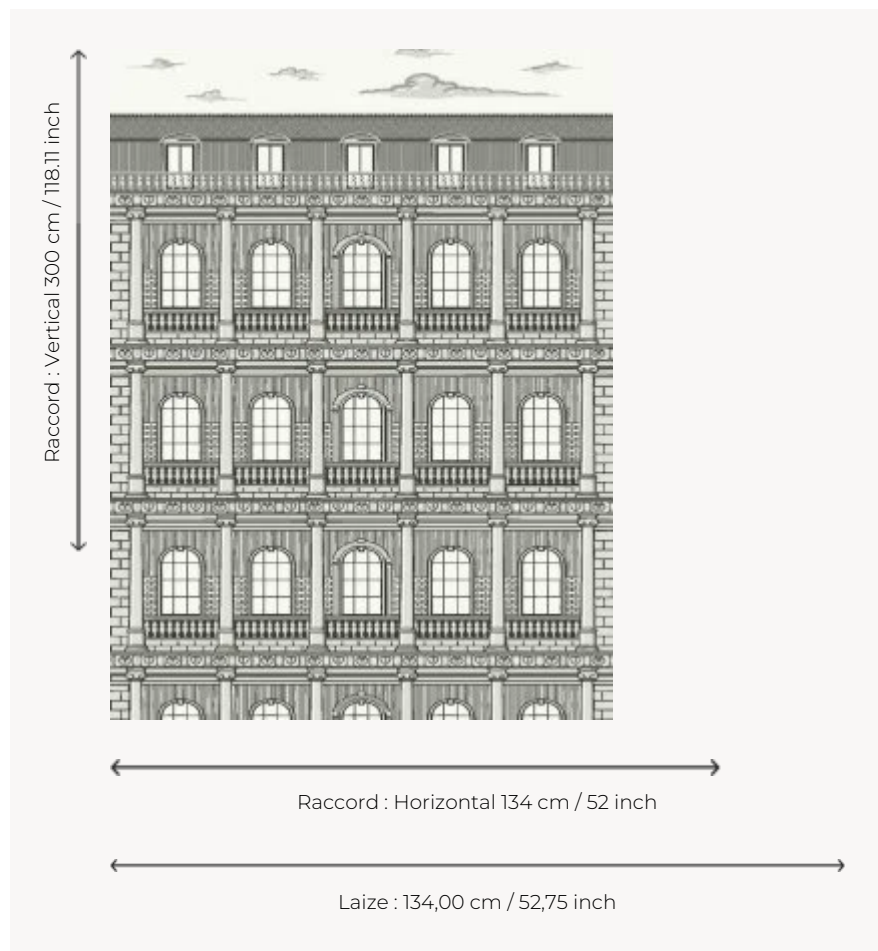

FP798002 NEOCLASSICAL

Hommage au charme de l'architecture parisienne néoclassique, ce papier peint panoramique dessine une façade imprimée sur un textile contrecollé. Les immeubles se raccordent à l'infini, tous les 134 cm.

FP798002 - Eclipse

Pierre Frey

| | |
|-----------------------|--|
| TYPE | Papiers peints imprimés grande largeur - Papiers peints panoramiques - Tissus contrecollés |
| ARTISTE | Ken Fulk |
| UNITÉ DE VENTE | Disponible au panneau |
| SUPPORT | INTISSE |
| COMPOSITION | 61 % Polyester - 31 % Acrylique - 8 % Lin |
| LAIZE | 134 cm / 52,75 inch |
| RACCORD | H: 134 cm - 52,00 inch V: 300 cm - 118,11 inch Raccord droit |
| POIDS | 321 gr / m ² |
| ENTRETIEN | |
| EMARGEMENT | Pré-émarginé |
| POSE/DÉPOSE | Encoller le mur Arrachable au mouillé |
| NOTES | Vendu en oeuvre complète |
| INFORMATIONS | 1 rouleau = 1 panneau |