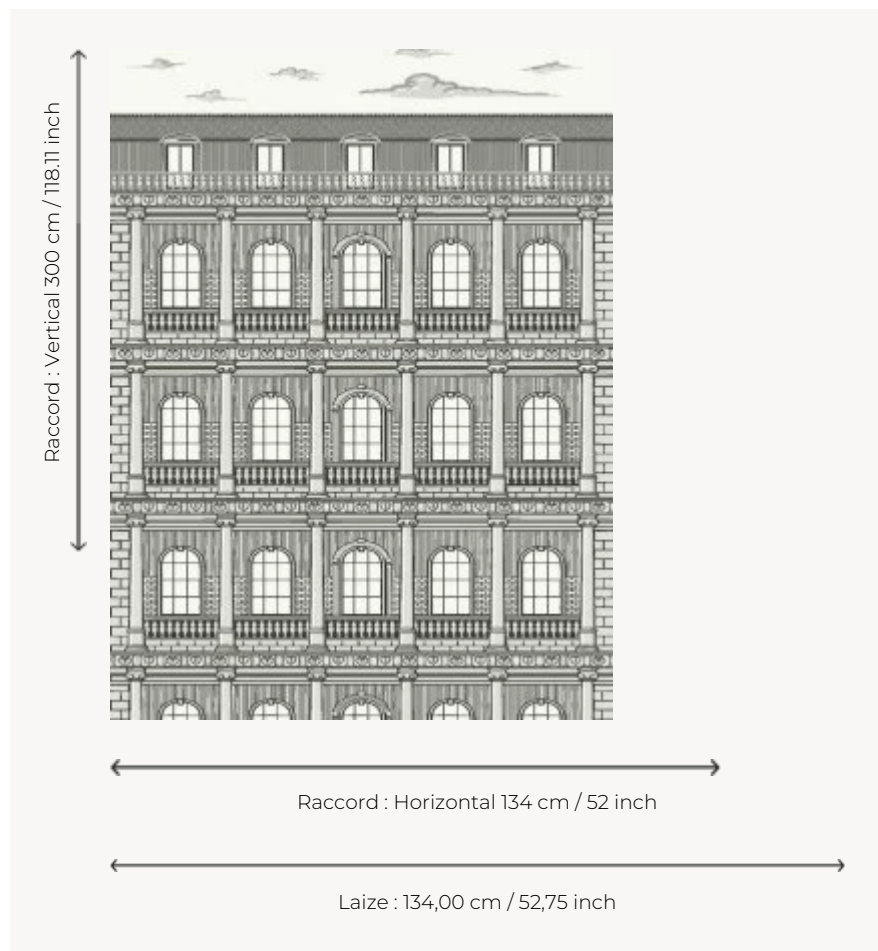

FP798002 NEOCLASSICAL

Hommage au charme de l'architecture parisienne néoclassique, ce papier peint panoramique dessine une façade imprimée sur un textile contrecollé. Les immeubles se raccordent à l'infini, tous les 134 cm.

FP798002 - Eclipse

Pierre Frey

TYPE	Papiers peints imprimés grande largeur - Papiers peints panoramiques - Tissus contrecollés
ARTISTE	Ken Fulk
UNITÉ DE VENTE	Disponible au panneau
SUPPORT	INTISSE
COMPOSITION	61 % Polyester - 31 % Acrylique - 8 % Lin
LAIZE	134 cm / 52,75 inch
RACCORD	H: 134 cm - 52,00 inch V: 300 cm - 118,11 inch Raccord droit
POIDS	321 gr / m ²
ENTRETIEN	
EMARGEMENT	Pré-émarginé
POSE/DÉPOSE	Encoller le mur Arrachable au mouillé
NOTES	Vendu en oeuvre complète
INFORMATIONS	1 rouleau = 1 panneau