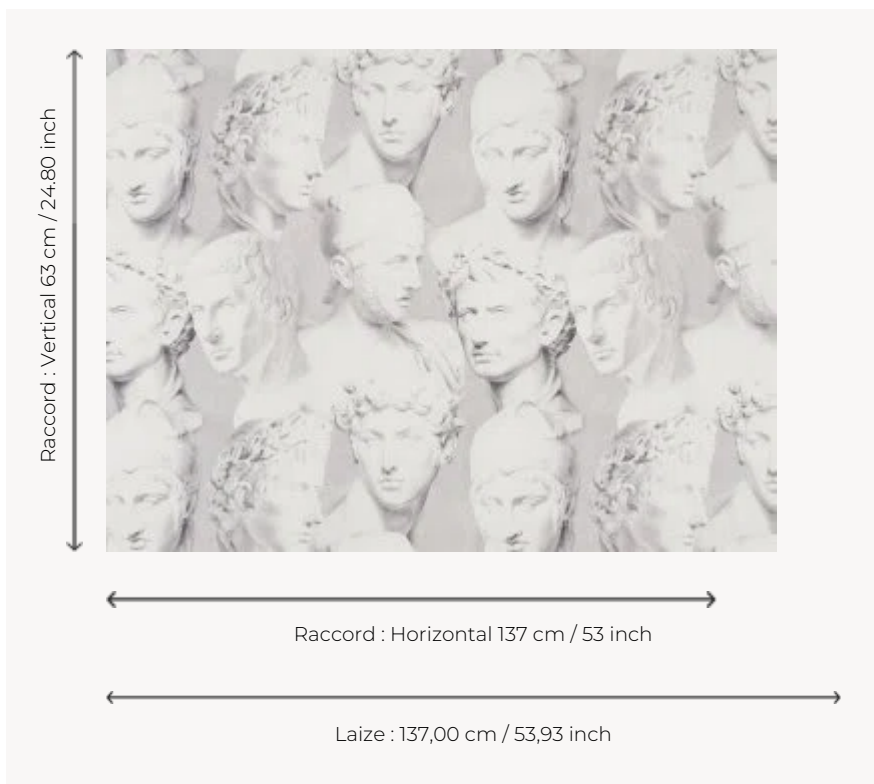

FP799001 STONED ROMANS

Aussi sophistiqué qu'insolite, ce dessin fait écho aux portraits d'éminents empereurs Romains qui trônent sur les murs du studio de Ken Fulk, designer d'intérieur californien fasciné par la noblesse de ces profils. Le papier peint, grande largeur, est imprimé en numérique sur Ecopaper avec des encres 3D pour un effet reliefé.

FP799001 - Marbre

Pierre Frey

TYPE	Papiers peints imprimés grande largeur - Motifs à relief
ARTISTE	Ken Fulk
UNITÉ DE VENTE	Disponible au mètre
SUPPORT	INTISSE
COMPOSITION	-
LAIZE	137 cm / 53,93 inch
RACCORD	H: 137 cm - 53,00 inch V: 63 cm - 24,80 inch Raccord droit
POIDS	292 gr / m ²
ENTRETIEN	
EMARGEMENT	Emargé
POSE/DÉPOSE	Encoller le mur Arrachable à sec
CERTIFICATIONS	EUROCLASS B-s1,d0 ASTM E84 Class A
NOTES	Motif en relief Bonne solidité à la lumière
LIASSE	F9979PPFREY30