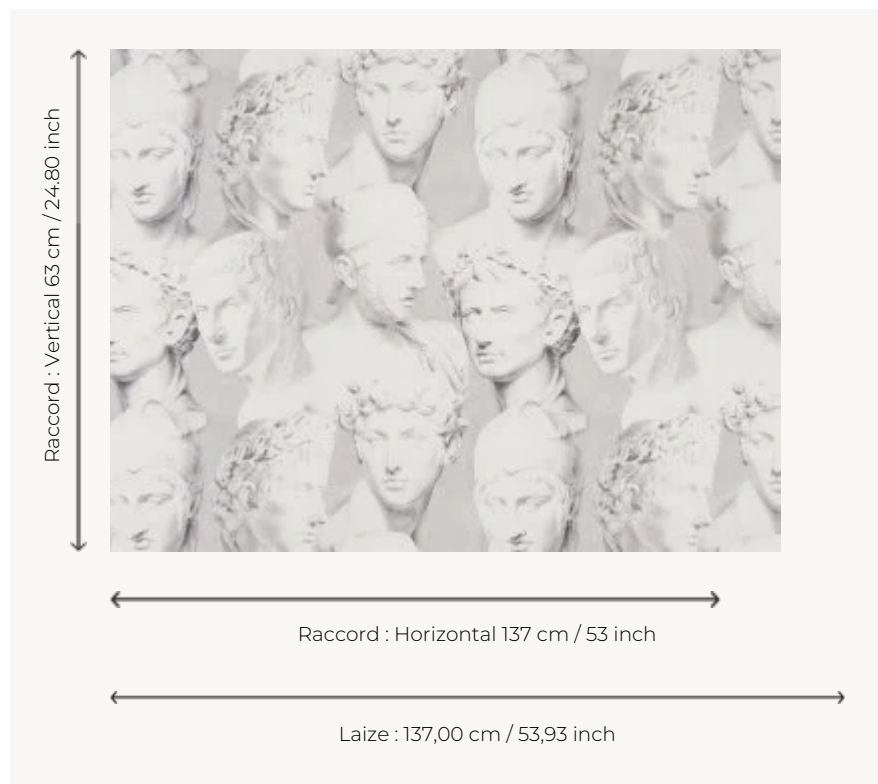

FP799001 STONED ROMANS

Aussi sophistiqué qu'insolite, ce dessin fait écho aux portraits d'éminents empereurs Romains qui trônent sur les murs du studio de Ken Fulk, designer d'intérieur californien fasciné par la noblesse de ces profils. Le papier peint, grande largeur, est imprimé en numérique sur Ecopaper avec des encres 3D pour un effet reliefé.

FP799001 - Marbre

Pierre Frey

TYPE	Papiers peints imprimés grande largeur - Motifs à relief
ARTISTE	Ken Fulk
UNITÉ DE VENTE	Disponible au mètre
SUPPORT	INTISSE
COMPOSITION	-
LAIZE	137 cm / 53,93 inch
RACCORD	H: 137 cm - 53,00 inch V: 63 cm - 24,80 inch Raccord droit
POIDS	292 gr / m ²
ENTRETIEN	
EMARGEMENT	Emargé
POSE/DÉPOSE	Encoller le mur Arrachable à sec
CERTIFICATIONS	EUROCLASS B-s1,d0 ASTM E84 Class A
NOTES	Motif en relief Bonne solidité à la lumière
LIASSE	F9979PPFREY30