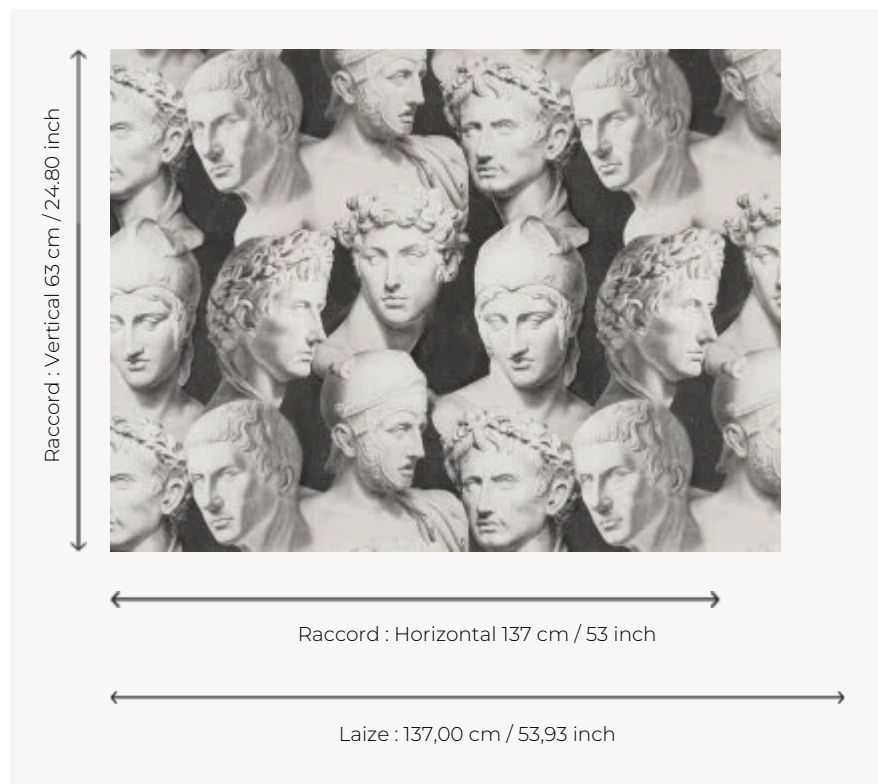

FP799002 STONED ROMANS

Aussi sophistiqué qu'insolite, ce dessin fait écho aux portraits d'éminents empereurs Romains qui trônent sur les murs du studio de Ken Fulk, designer d'intérieur californien fasciné par la noblesse de ces profils. Le papier peint, grande largeur, est imprimé en numérique sur Ecopaper avec des encres 3D pour un effet reliefé.

FP799002 - Fusain

Pierre Frey

TYPE	Papiers peints imprimés grande largeur - Motifs à relief
ARTISTE	Ken Fulk
UNITÉ DE VENTE	Disponible au mètre
SUPPORT	INTISSE
COMPOSITION	-
LAIZE	137 cm / 53,93 inch
RACCORD	H: 137 cm - 53,00 inch V: 63 cm - 24,80 inch Raccord droit
POIDS	292 gr / m ²
ENTRETIEN	
EMARGEMENT	Emargé
POSE/DÉPOSE	Encoller le mur Arrachable à sec
CERTIFICATIONS	EUROCLASS B-s1,d0 ASTM E84 Class A
NOTES	Motif en relief Bonne solidité à la lumière
LIASSE	F9979PPFREY30