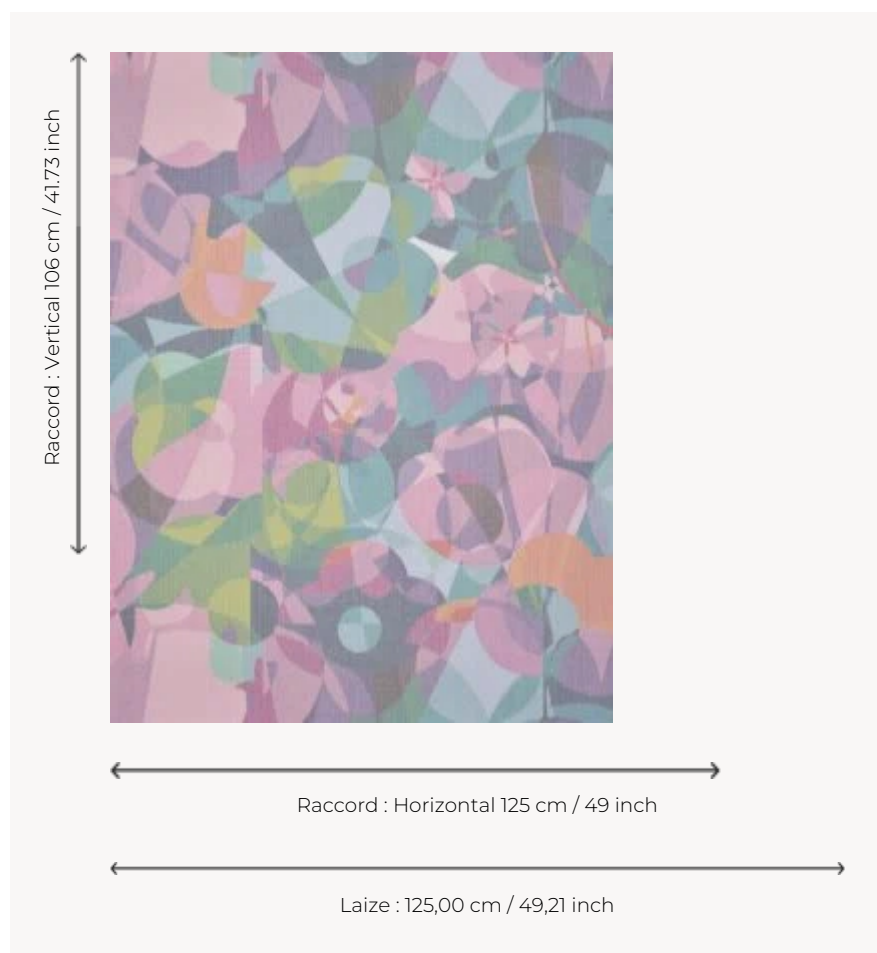

FP801001 KEN'S KALEIDOSCOPE

Reconnu pour les exubérants arrangements floraux de sa Flower Factory, le designer d'intérieur Ken Fulk compose ici un impressionnant bouquet abstrait dont l'exagération des formes, les couleurs et les motifs ont un fort pouvoir d'attraction. L'effet chiné de l'impression chaîne sur support tissé permet, ici, une subtile élégance.

FP801001 - Multicolor

Pierre Frey

TYPE	Papiers peints imprimés grande largeur - Tissus contrecollés
ARTISTE	Ken Fulk
UNITÉ DE VENTE	Disponible au mètre
SUPPORT	INTISSE
COMPOSITION	38 % Lin - 32 % Polyester - 30 % Coton
LAIZE	125 cm / 49,21 inch
RACCORD	H: 125 cm - 49,00 inch V: 106 cm - 41,73 inch Raccord droit
POIDS	352 gr / m ²
ENTRETIEN	
EMARGEMENT	Emargé
POSE/DÉPOSE	Encoller le mur Arrachable à sec
CERTIFICATIONS	ASTM E84 Class A
NOTES	Bonne solidité à la lumière
INFORMATIONS	Irrégularité naturelle de la fibre
LIASSE	F9979PPFREY30

1 Couleurs

FP801001
Multicolor