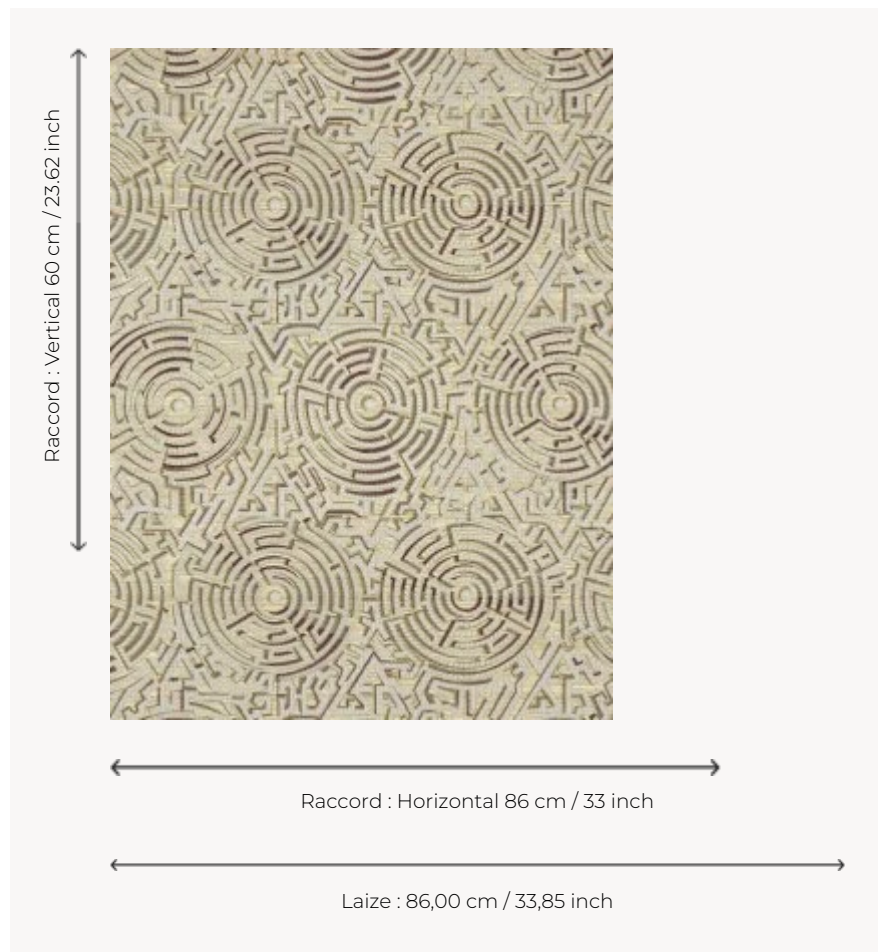

## FP802001 HEDGEROW

Vues du ciel, ces haies s'imbriquent à la manière de labyrinthes tels des symboles de patience et de réflexion sur soi. Hommage aux constructions paysagistes, ce dessin combine des références aux jardins du XVIIIe siècle pensés par Lancelot Brown ainsi qu'aux œuvres illusionnistes d'Escher. Brodés sur paille en petite largeur et contrecollés sur un support papier, les motifs jouent avec la lumière par des effets de points différents créant un effet de volume.

### FP802001 - Neige

### Pierre Frey

<b>TYPE</b>	Broderies - Motifs à relief - Pailles et assimilés
<b>ARTISTE</b>	Ken Fulk
<b>UNITÉ DE VENTE</b>	Disponible au rouleau de 7,20 mts
<b>SUPPORT</b>	PAPIER
<b>COMPOSITION</b>	35 % Viscose - 32 % Sisal - 20 % Polyester - 13 % Coton
<b>LAIZE</b>	86 cm / 33,85 inch
<b>RACCORD</b>	H: 86 cm - 33,00 inch V: 60 cm - 23,62 inch Raccord droit
<b>POIDS</b>	685 gr / m <sup>2</sup>
<b>ENTRETIEN</b>	
<b>EMARGEMENT</b>	Emargé
<b>POSE/DÉPOSE</b>	Encoller le mur Pelable à sec
<b>INFORMATIONS</b>	Effet panneautage
<b>LIASSE</b>	F9979PPFREY30

## 2 Couleurs

FP802001  
Neige

FP802002  
Lichen