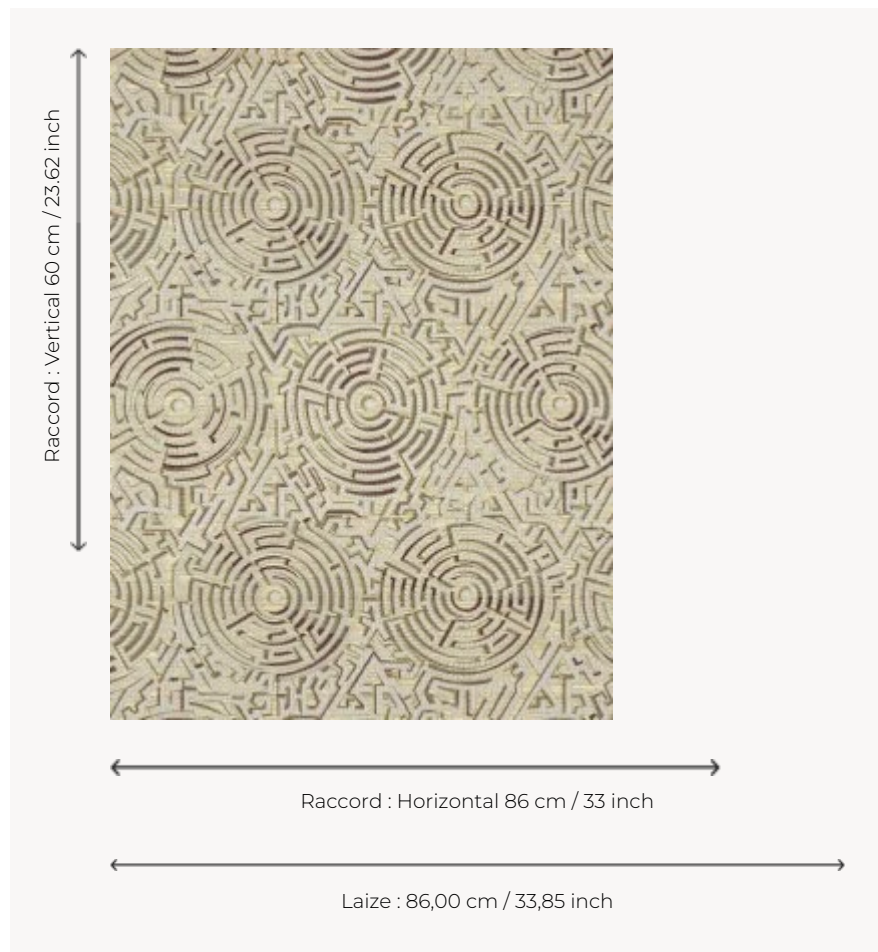

FP802001 HEDGEROW

Vues du ciel, ces haies s'imbriquent à la manière de labyrinthes tels des symboles de patience et de réflexion sur soi. Hommage aux constructions paysagistes, ce dessin combine des références aux jardins du XVIIIe siècle pensés par Lancelot Brown ainsi qu'aux œuvres illusionnistes d'Escher. Brodés sur paille en petite largeur et contrecollés sur un support papier, les motifs jouent avec la lumière par des effets de points différents créant un effet de volume.

FP802001 - Neige

Pierre Frey

TYPE	Broderies - Motifs à relief - Pailles et assimilés
ARTISTE	Ken Fulk
UNITÉ DE VENTE	Disponible au rouleau de 7,20 mts
SUPPORT	PAPIER
COMPOSITION	35 % Viscose - 32 % Sisal - 20 % Polyester - 13 % Coton
LAIZE	86 cm / 33,85 inch
RACCORD	H: 86 cm - 33,00 inch V: 60 cm - 23,62 inch Raccord droit
POIDS	685 gr / m ²
ENTRETIEN	
EMARGEMENT	Emargé
POSE/DÉPOSE	Encoller le mur Pelable à sec
INFORMATIONS	Effet panneautage
LIASSE	F9979PPFREY30

2 Couleurs

FP802001
Neige

FP802002
Lichen