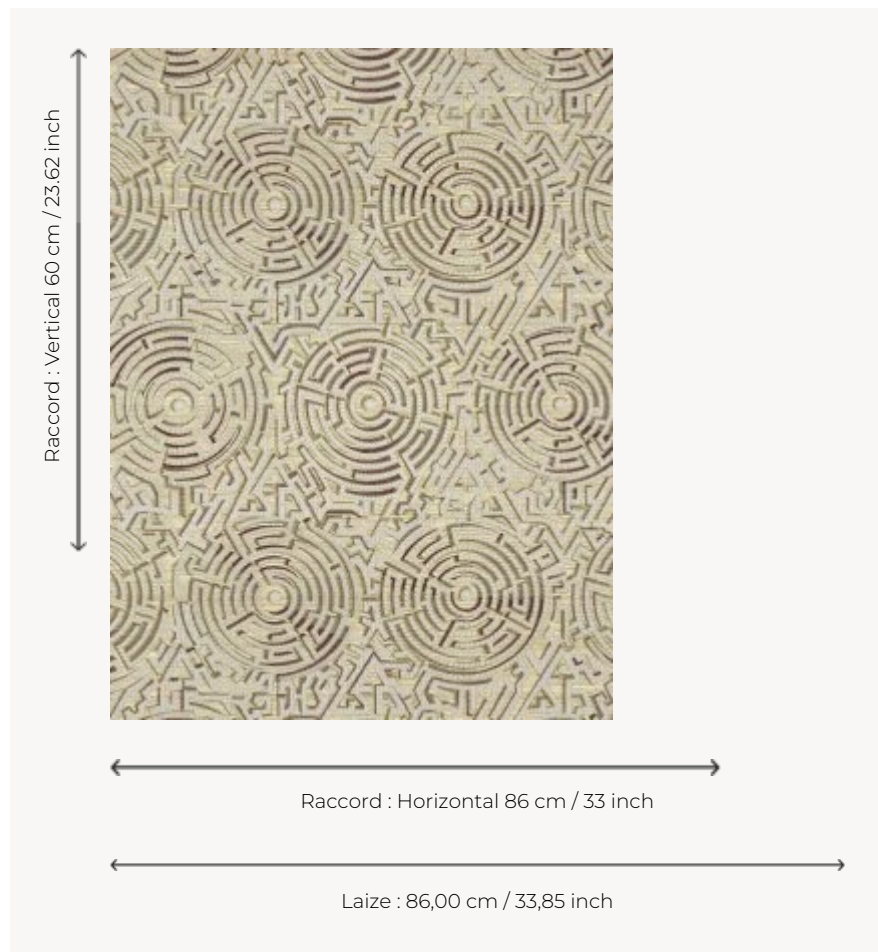

## FP802001 HEDGEROW

Vues du ciel, ces haies s'imbriquent à la manière de labyrinthes tels des symboles de patience et de réflexion sur soi. Hommage aux constructions paysagistes, ce dessin combine des références aux jardins du XVIIIe siècle pensés par Lancelot Brown ainsi qu'aux œuvres illusionnistes d'Escher. Brodés sur paille en petite largeur et contrecollés sur un support papier, les motifs jouent avec la lumière par des effets de points différents créant un effet de volume.

### FP802001 - Neige

### Pierre Frey

<b>TYPE</b>	Broderies - Motifs à relief - Pailles et assimilés
<b>ARTISTE</b>	Ken Fulk
<b>UNITÉ DE VENTE</b>	Disponible au rouleau de 7,20 mts
<b>SUPPORT</b>	PAPIER
<b>COMPOSITION</b>	35 % Viscose - 32 % Sisal - 20 % Polyester - 13 % Coton
<b>LAIZE</b>	86 cm / 33,85 inch
<b>RACCORD</b>	H: 86 cm - 33,00 inch V: 60 cm - 23,62 inch Raccord droit
<b>POIDS</b>	685 gr / m <sup>2</sup>
<b>ENTRETIEN</b>	
<b>EMARGEMENT</b>	Emargé
<b>POSE/DÉPOSE</b>	Encoller le mur Pelable à sec
<b>INFORMATIONS</b>	Effet panneautage
<b>LIASSE</b>	F9979PPFREY30

## 2 Couleurs

FP802001  
Neige

FP802002  
Lichen