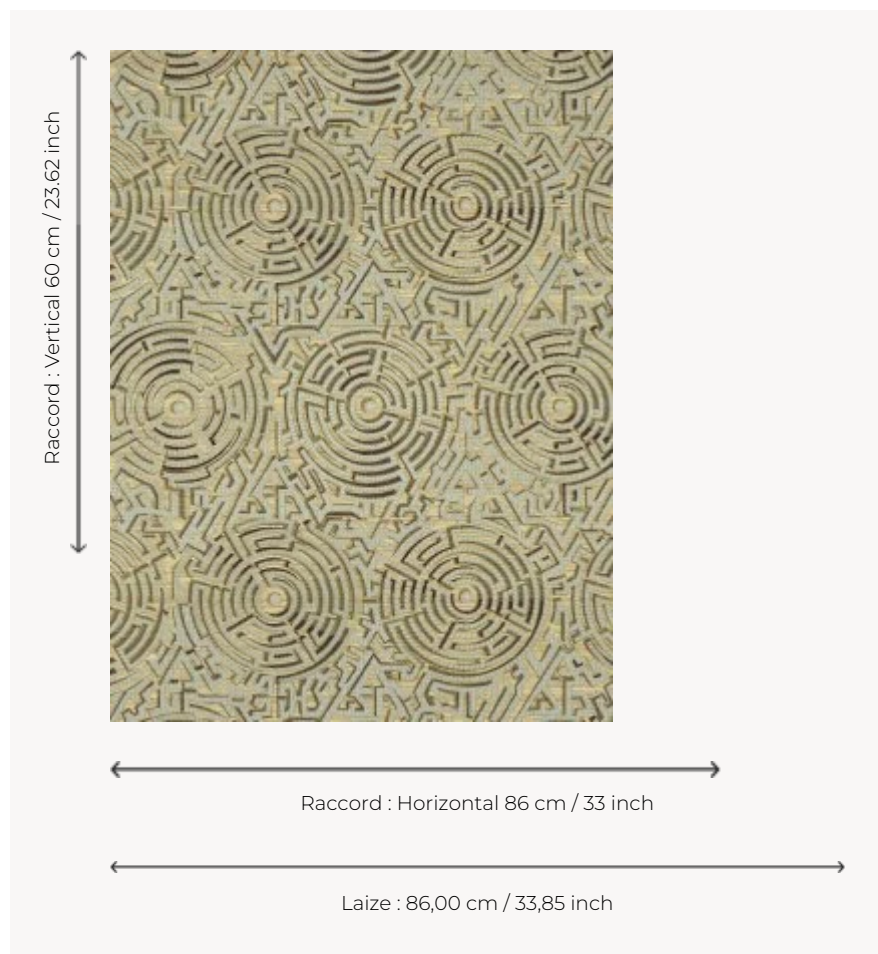

FP802002 HEDGEROW

Vues du ciel, ces haies s'imbriquent à la manière de labyrinthes tels des symboles de patience et de réflexion sur soi. Hommage aux constructions paysagistes, ce dessin combine des références aux jardins du XVIIIe siècle pensés par Lancelot Brown ainsi qu'aux œuvres illusionnistes d'Escher. Brodés sur paille en petite largeur et contrecollés sur un support papier, les motifs jouent avec la lumière par des effets de points différents créant un effet de volume.

FP802002 - Lichen

Pierre Frey

TYPE	Broderies - Motifs à relief - Pailles et assimilés
ARTISTE	Ken Fulk
UNITÉ DE VENTE	Disponible au rouleau de 7,20 mts
SUPPORT	PAPIER
COMPOSITION	35 % Viscose - 32 % Sisal - 20 % Polyester - 13 % Coton
LAIZE	86 cm / 33,85 inch
RACCORD	H: 86 cm - 33,00 inch V: 60 cm - 23,62 inch Raccord droit
POIDS	685 gr / m ²
ENTRETIEN	
EMARGEMENT	Emargé
POSE/DÉPOSE	Encoller le mur Pelable à sec
INFORMATIONS	Effet panneautage
LIASSE	F9979PPFREY30

2 Couleurs

FP802001
Neige

FP802002
Lichen