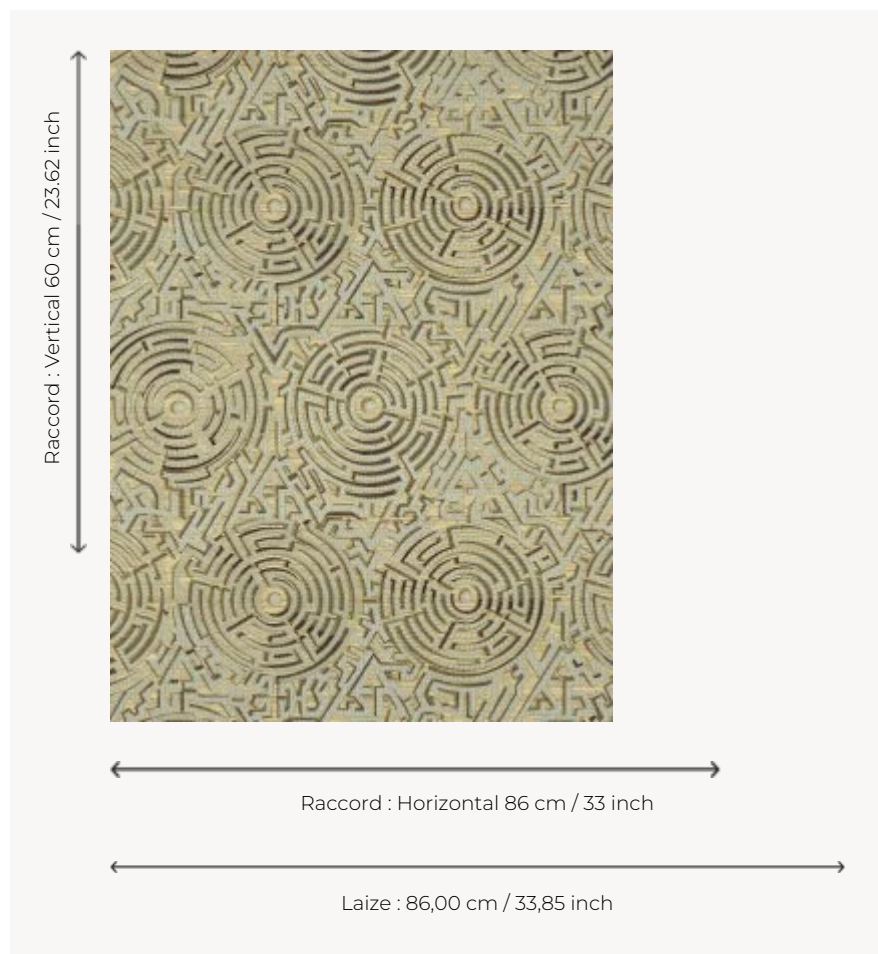

FP802002 HEDGEROW

Vues du ciel, ces haies s'imbriquent à la manière de labyrinthes tels des symboles de patience et de réflexion sur soi. Hommage aux constructions paysagistes, ce dessin combine des références aux jardins du XVIIIe siècle pensés par Lancelot Brown ainsi qu'aux œuvres illusionnistes d'Escher. Brodés sur paille en petite largeur et contrecollés sur un support papier, les motifs jouent avec la lumière par des effets de points différents créant un effet de volume.

FP802002 - Lichen

Pierre Frey

TYPE	Broderies - Motifs à relief - Pailles et assimilés
ARTISTE	Ken Fulk
UNITÉ DE VENTE	Disponible au rouleau de 7,20 mts
SUPPORT	PAPIER
COMPOSITION	35 % Viscose - 32 % Sisal - 20 % Polyester - 13 % Coton
LAIZE	86 cm / 33,85 inch
RACCORD	H: 86 cm - 33,00 inch V: 60 cm - 23,62 inch Raccord droit
POIDS	685 gr / m ²
ENTRETIEN	
EMARGEMENT	Emargé
POSE/DÉPOSE	Encoller le mur Pelable à sec
INFORMATIONS	Effet panneautage
LIASSE	F9979PPFREY30

2 Couleurs

FP802001
Neige

FP802002
Lichen