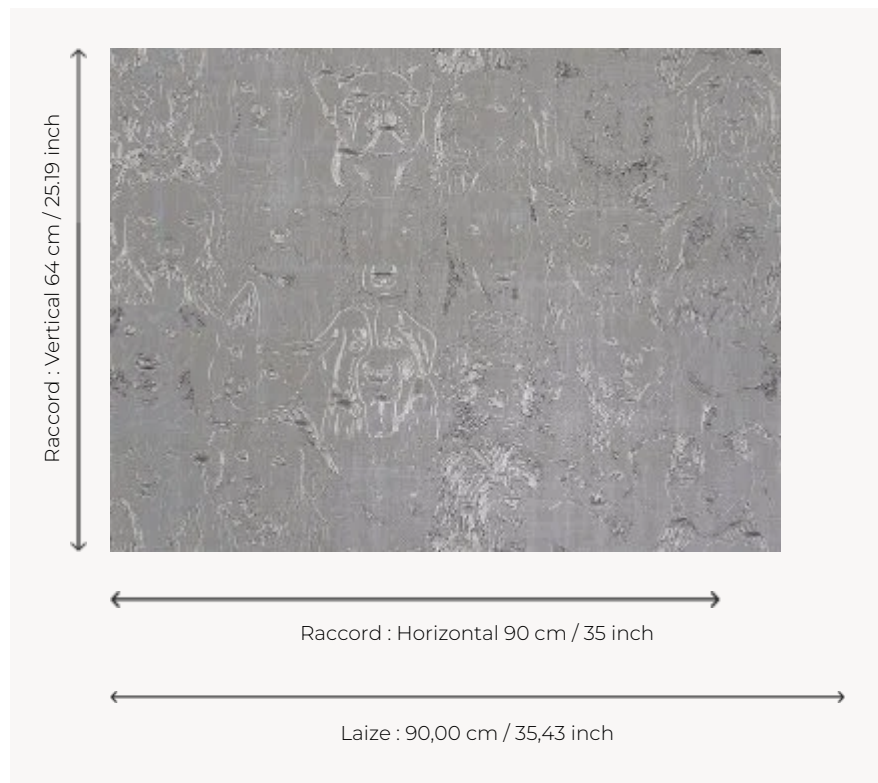

FP804003 - Corde

Pierre Frey

TYPE	Papiers peints imprimés grande largeur - Motifs à relief
ARTISTE	Ken Fulk
UNITÉ DE VENTE	Disponible au mètre
SUPPORT	INTISSE
COMPOSITION	100 % Polyester
LAIZE	90 cm / 35,43 inch
RACCORD	H: 90 cm - 35,00 inch V: 64 cm - 25,19 inch Raccord droit
POIDS	245 gr / m ²
ENTRETIEN	
EMARGEMENT	Emargé
POSE/DÉPOSE	Encoller le mur Arrachable au mouillé
CERTIFICATIONS	EUROCLASS B-s1,d0 ASTM E84 Class A
NOTES	Support non feu Bonne solidité à la lumière
LIASSE	F9979PPFREY30