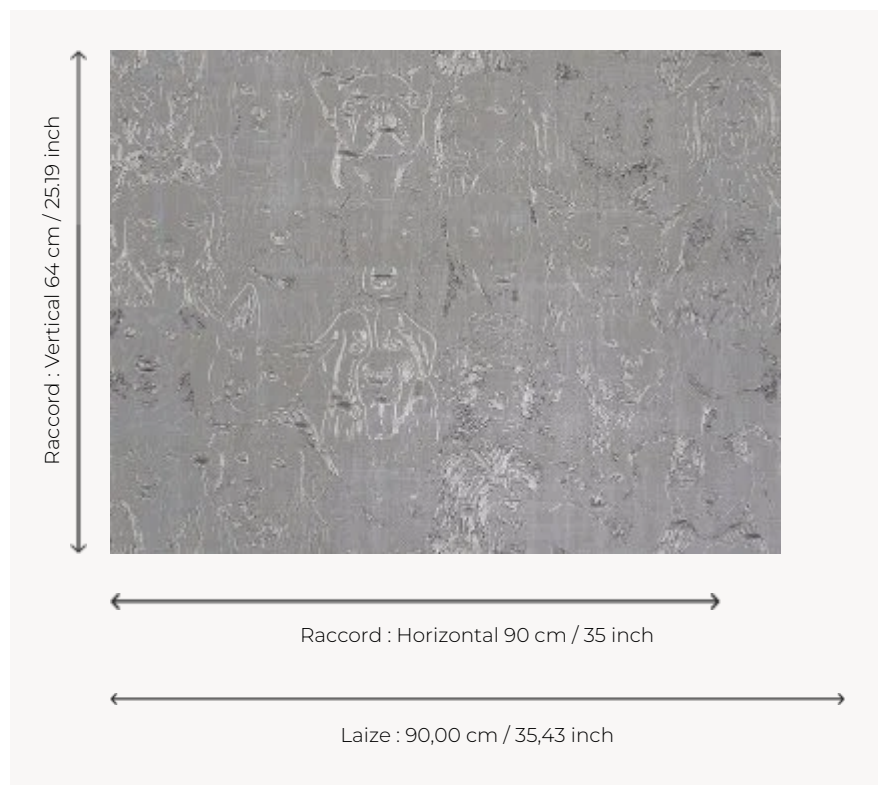

FP804003 - Corde

Pierre Frey

TYPE	Papiers peints imprimés grande largeur - Motifs à relief
ARTISTE	Ken Fulk
UNITÉ DE VENTE	Disponible au mètre
SUPPORT	INTISSE
COMPOSITION	100 % Polyester
LAIZE	90 cm / 35,43 inch
RACCORD	H: 90 cm - 35,00 inch V: 64 cm - 25,19 inch Raccord droit
POIDS	245 gr / m ²
ENTRETIEN	
EMARGEMENT	Emargé
POSE/DÉPOSE	Encoller le mur Arrachable au mouillé
CERTIFICATIONS	EUROCLASS B-s1,d0 ASTM E84 Class A
NOTES	Support non feu Bonne solidité à la lumière
LIASSE	F9979PPFREY30