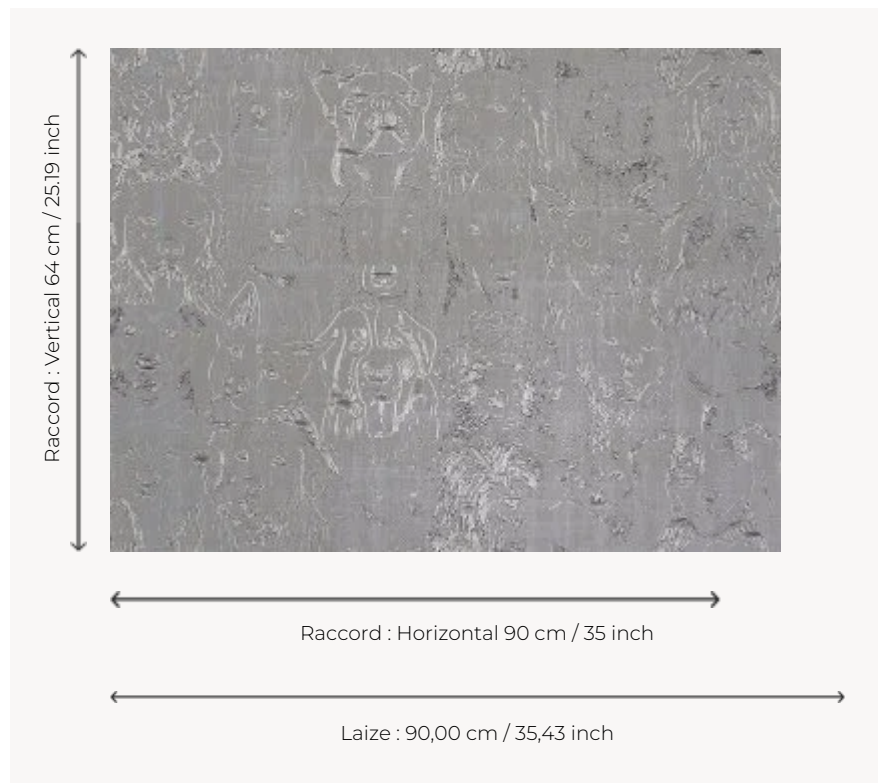

FP804003 - Corde

Pierre Frey

TYPE	Papiers peints imprimés grande largeur - Motifs à relief
ARTISTE	Ken Fulk
UNITÉ DE VENTE	Disponible au mètre
SUPPORT	INTISSE
COMPOSITION	100 % Polyester
LAIZE	90 cm / 35,43 inch
RACCORD	H: 90 cm - 35,00 inch V: 64 cm - 25,19 inch Raccord droit
POIDS	245 gr / m ²
ENTRETIEN	
EMARGEMENT	Emargé
POSE/DÉPOSE	Encoller le mur Arrachable au mouillé
CERTIFICATIONS	EUROCLASS B-s1,d0 ASTM E84 Class A
NOTES	Support non feu Bonne solidité à la lumière
LIASSE	F9979PPFREY30