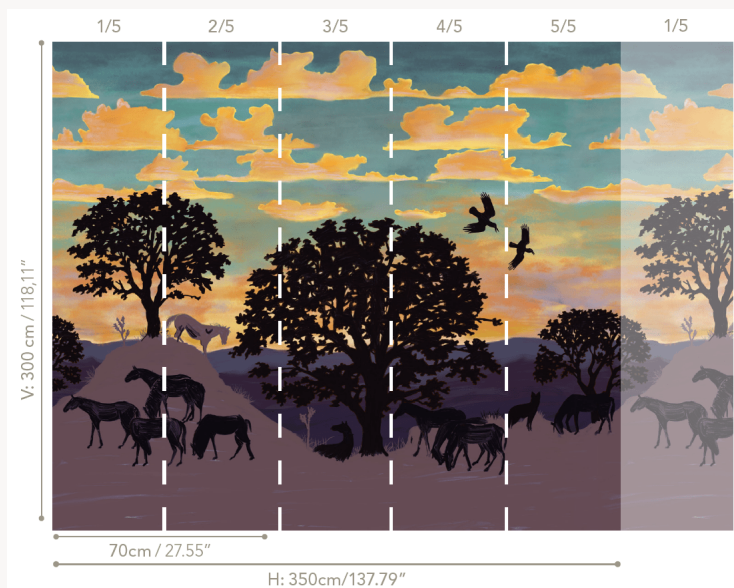

## FP806001 SHELTERING SKY

Inspiré du folklore de l'Ouest américain et des paysages du peintre Maynard Dixon chers au designer d'intérieur Ken Fulk, ce papier peint panoramique dessine des silhouettes d'arbres séculaires, des chevaux sauvages et oiseaux de proie se détachant sur un spectaculaire coucher de soleil texan. Impression numérique sur un support intissé.

### FP806001 - Soird'ete

### Pierre Frey

<b>TYPE</b>	Papier peints imprimés petites largeurs - Papiers peints panoramiques
<b>ARTISTE</b>	Ken Fulk
<b>UNITÉ DE VENTE</b>	Disponible au panneau
<b>SUPPORT</b>	INTISSE
<b>COMPOSITION</b>	-
<b>LAIZE</b>	70 cm / 27,55 inch
<b>RACCORD</b>	H: 350 cm - 137,00 inch V: 300 cm - 118,11 inch
<b>POIDS</b>	167 gr / m <sup>2</sup>
<b>ENTRETIEN</b>	
<b>EMARGEMENT</b>	Emargé
<b>POSE/DÉPOSE</b>	Encoller le mur Arrachable à sec
<b>CERTIFICATIONS</b>	EUROCLASS B-s1,d0
<b>NOTES</b>	Support non feu Bonne solidité à la lumière Vendu en oeuvre complète
<b>INFORMATIONS</b>	1 rouleau = 5 panneaux

# 1 Couleurs

FP806001  
Soird'ete