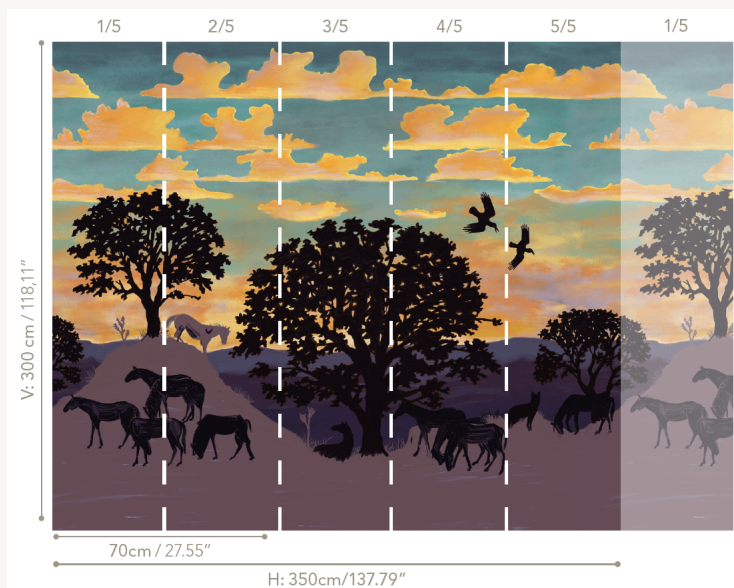

## FP806001 SHELTERING SKY

Inspiré du folklore de l'Ouest américain et des paysages du peintre Maynard Dixon chers au designer d'intérieur Ken Fulk, ce papier peint panoramique dessine des silhouettes d'arbres séculaires, des chevaux sauvages et oiseaux de proie se détachant sur un spectaculaire coucher de soleil texan. Impression numérique sur un support intissé.

### FP806001 - Soird'ete

### Pierre Frey

|                       |  |
|-----------------------|--|
| <b>TYPE</b>           | Papier peints imprimés petites largeurs - Papiers peints panoramiques      |
| <b>ARTISTE</b>        | Ken Fulk   |
| <b>UNITÉ DE VENTE</b> | Disponible au panneau  |
| <b>SUPPORT</b>        | INTISSE  |
| <b>COMPOSITION</b>    | -  |
| <b>LAIZE</b>          | 70 cm / 27,55 inch   |
| <b>RACCORD</b>        | H: 350 cm - 137,00 inch<br>V: 300 cm - 118,11 inch                         |
| <b>POIDS</b>          | 167 gr / m <sup>2</sup>  |
| <b>ENTRETIEN</b>      |  |
| <b>EMARGEMENT</b>     | Emargé   |
| <b>POSE/DÉPOSE</b>    | Encoller le mur<br>Arrachable à sec  |
| <b>CERTIFICATIONS</b> | EUROCLASS B-s1,d0  |
| <b>NOTES</b>          | Support non feu<br>Bonne solidité à la lumière<br>Vendu en oeuvre complète |
| <b>INFORMATIONS</b>   | 1 rouleau = 5 panneaux   |

# 1 Couleurs

FP806001  
Soird'ete