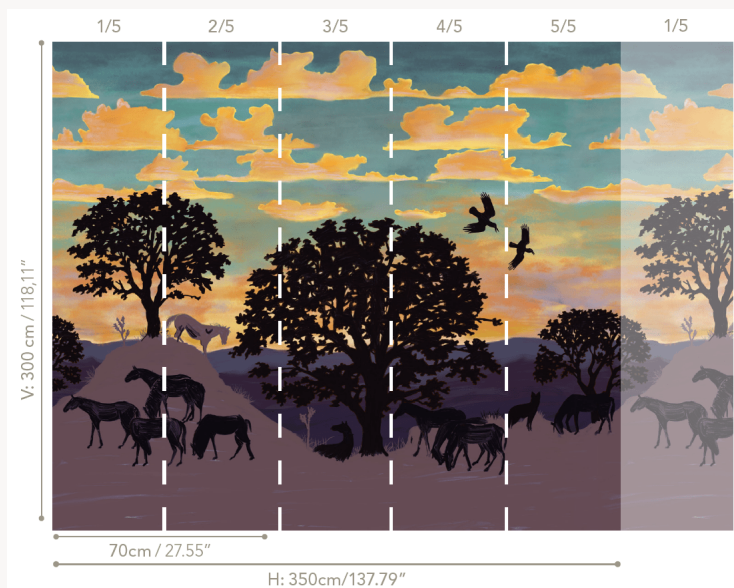

## FP806001 SHELTERING SKY

Inspiré du folklore de l'Ouest américain et des paysages du peintre Maynard Dixon chers au designer d'intérieur Ken Fulk, ce papier peint panoramique dessine des silhouettes d'arbres séculaires, des chevaux sauvages et oiseaux de proie se détachant sur un spectaculaire coucher de soleil texan. Impression numérique sur un support intissé.

### FP806001 - Soird'ete

### Pierre Frey

|                       |   |
|-----------------------|---|
| <b>TYPE</b>           | Papier peints imprimés petites largeurs - Papiers peints panoramiques                 |
| <b>ARTISTE</b>        | Ken Fulk  |
| <b>UNITÉ DE VENTE</b> | Disponible au panneau   |
| <b>SUPPORT</b>        | INTISSE   |
| <b>COMPOSITION</b>    | -   |
| <b>LAIZE</b>          | 70 cm / 27,55 inch  |
| <b>RACCORD</b>        | H: 350 cm - 137,00 inch<br>V: 300 cm - 118,11 inch                                    |
| <b>POIDS</b>          | 167 gr / m <sup>2</sup>   |
| <b>ENTRETIEN</b>      |  |
| <b>EMARGEMENT</b>     | Emargé  |
| <b>POSE/DÉPOSE</b>    | Encoller le mur<br>Arrachable à sec   |
| <b>CERTIFICATIONS</b> | EUROCLASS B-s1,d0   |
| <b>NOTES</b>          | Support non feu<br>Bonne solidité à la lumière<br>Vendu en oeuvre complète            |
| <b>INFORMATIONS</b>   | 1 rouleau = 5 panneaux  |

# 1 Couleurs

FP806001  
Soird'ete