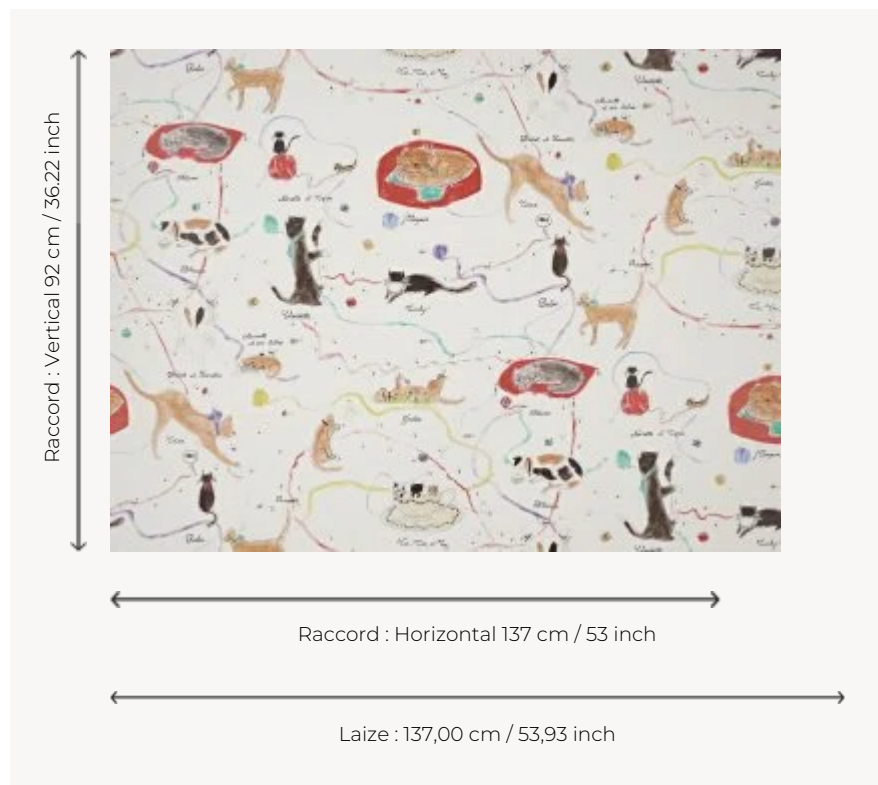

FP807001 LES PETITS CHATS DE COLETTE

Toute la famille chat est ici réunie ! Balou, Princesse, Plume... Après avoir joué avec les pelotes de laine, certains se reposent quand d'autres rêvent à un bon repas... Les plus petits se cachent. Techniques mixtes et collages pour cette composition animée réalisée par Colette âgée de 12 ans.

FP807001 - Multicolore

Pierre Frey

TYPE	Papiers peints imprimés grande largeur
UNITÉ DE VENTE	Disponible au mètre
SUPPORT	INTISSE
COMPOSITION	-
LAIZE	137 cm / 53,93 inch
RACCORD	H: 137 cm - 53,00 inch V: 92 cm - 36,22 inch Raccord droit
POIDS	180 gr / m ²
ENTRETIEN	
EMARGEMENT	Pré-émargé
POSE/DÉPOSE	Encoller le mur Arrachable au mouillé
CERTIFICATIONS	EUROCLASS B-s1,d0 ASTM E84 Class A
NOTES	Support non feu
INFORMATIONS	Utiliser les repères pour faire le raccord lors de la pose. Pose en double coupe
LIASSE	F9979PPFREY28

1 Couleurs

FP807001
Multicolore