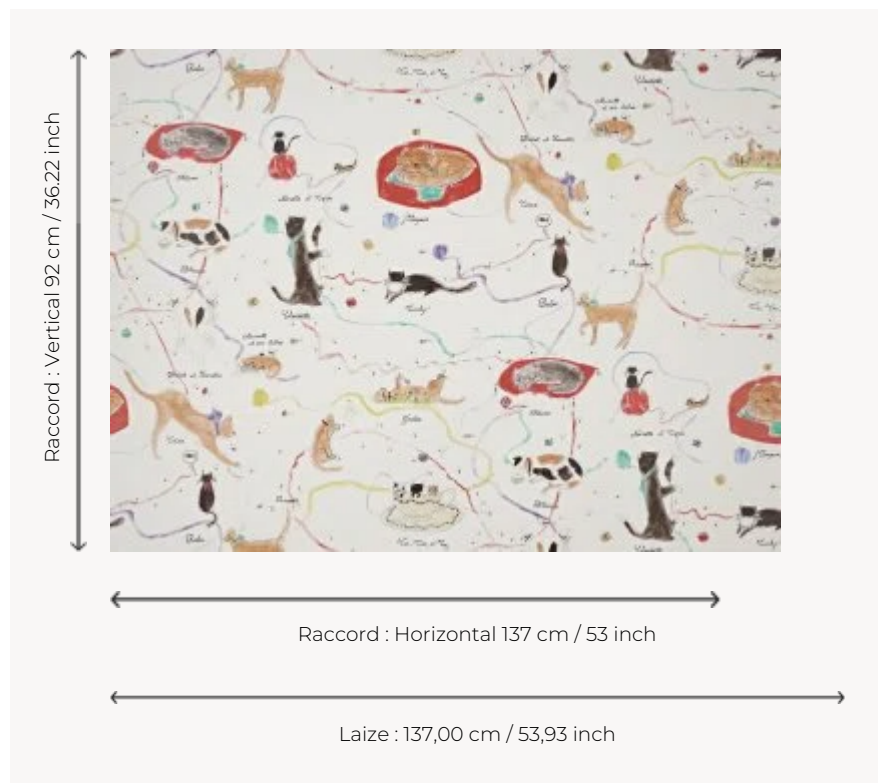

FP807001 LES PETITS CHATS DE COLETTE

Toute la famille chat est ici réunie ! Balou, Princesse, Plume... Après avoir joué avec les pelotes de laine, certains se reposent quand d'autres rêvent à un bon repas... Les plus petits se cachent. Techniques mixtes et collages pour cette composition animée réalisée par Colette âgée de 12 ans.

FP807001 - Multicolore

Pierre Frey

TYPE	Papiers peints imprimés grande largeur
UNITÉ DE VENTE	Disponible au mètre
SUPPORT	INTISSE
COMPOSITION	-
LAIZE	137 cm / 53,93 inch
RACCORD	H: 137 cm - 53,00 inch V: 92 cm - 36,22 inch Raccord droit
POIDS	180 gr / m ²
ENTRETIEN	
EMARGEMENT	Pré-émargé
POSE/DÉPOSE	Encoller le mur Arrachable au mouillé
CERTIFICATIONS	EUROCLASS B-s1,d0 ASTM E84 Class A
NOTES	Support non feu
INFORMATIONS	Utiliser les repères pour faire le raccord lors de la pose. Pose en double coupe
LIASSE	F9979PPFREY28

1 Couleurs

FP807001
Multicolore