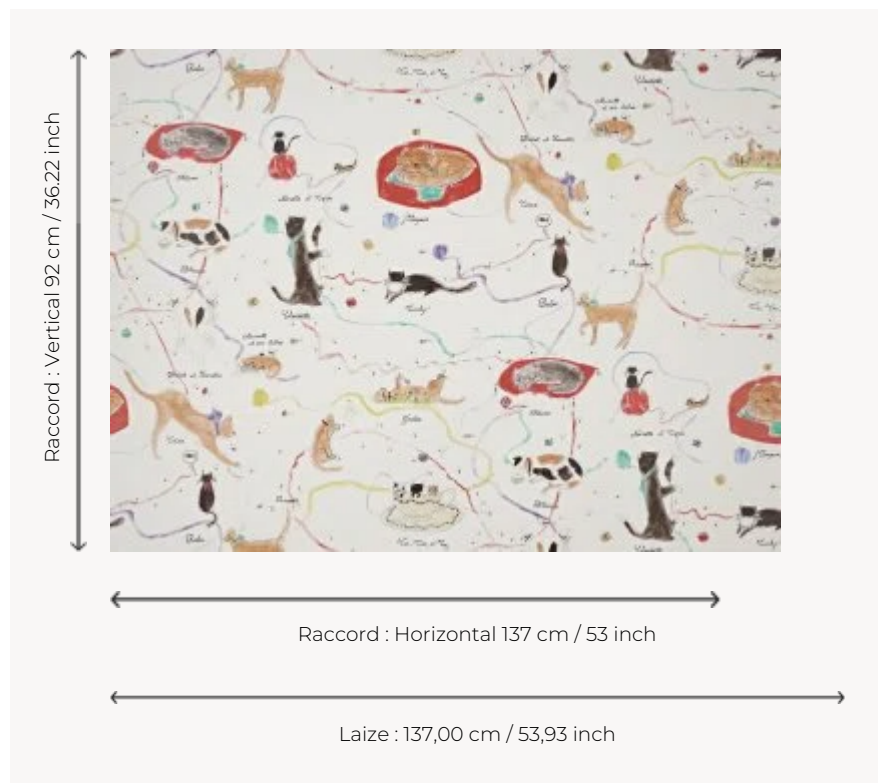

FP807001 LES PETITS CHATS DE COLETTE

Toute la famille chat est ici réunie ! Balou, Princesse, Plume... Après avoir joué avec les pelotes de laine, certains se reposent quand d'autres rêvent à un bon repas... Les plus petits se cachent. Techniques mixtes et collages pour cette composition animée réalisée par Colette âgée de 12 ans.

FP807001 - Multicolore

Pierre Frey

TYPE	Papiers peints imprimés grande largeur
UNITÉ DE VENTE	Disponible au mètre
SUPPORT	INTISSE
COMPOSITION	-
LAIZE	137 cm / 53,93 inch
RACCORD	H: 137 cm - 53,00 inch V: 92 cm - 36,22 inch Raccord droit
POIDS	180 gr / m ²
ENTRETIEN	
EMARGEMENT	Pré-émarginé
POSE/DÉPOSE	Encoller le mur Arrachable au mouillé
CERTIFICATIONS	EUROCLASS B-s1,d0 ASTM E84 Class A
NOTES	Support non feu
INFORMATIONS	Utiliser les repères pour faire le raccord lors de la pose. Pose en double coupe
LIASSE	F9979PPFREY28

1 Couleurs

FP807001
Multicolore