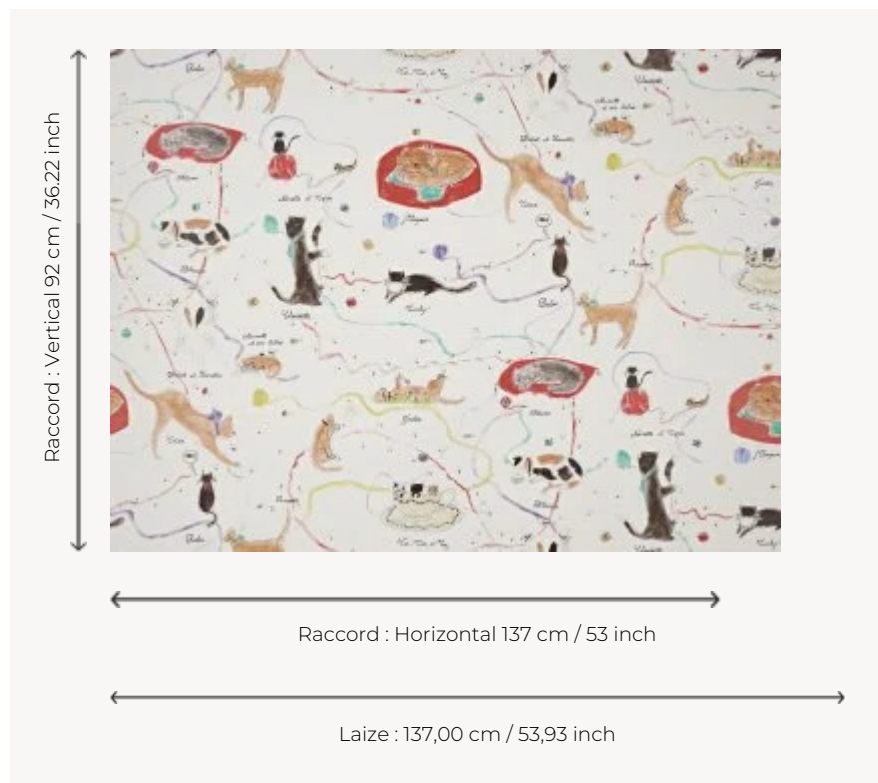

## FP807001 LES PETITS CHATS DE COLETTE

Toute la famille chat est ici réunie ! Balou, Princesse, Plume... Après avoir joué avec les pelotes de laine, certains se reposent quand d'autres rêvent à un bon repas... Les plus petits se cachent. Techniques mixtes et collages pour cette composition animée réalisée par Colette âgée de 12 ans.

### FP807001 - Multicolore

### Pierre Frey

<b>TYPE</b>	Papiers peints imprimés grande largeur
<b>UNITÉ DE VENTE</b>	Disponible au mètre
<b>SUPPORT</b>	INTISSE
<b>COMPOSITION</b>	-
<b>LAIZE</b>	137 cm / 53,93 inch
<b>RACCORD</b>	H: 137 cm - 53,00 inch V: 92 cm - 36,22 inch Raccord droit
<b>POIDS</b>	180 gr / m <sup>2</sup>
<b>ENTRETIEN</b>	
<b>EMARGEMENT</b>	Pré-émargé
<b>POSE/DÉPOSE</b>	Encoller le mur Arrachable au mouillé
<b>CERTIFICATIONS</b>	EUROCLASS B-s1,d0 ASTM E84 Class A
<b>NOTES</b>	Support non feu
<b>INFORMATIONS</b>	Utiliser les repères pour faire le raccord lors de la pose. Pose en double coupe
<b>LIASSE</b>	F9979PPFREY28