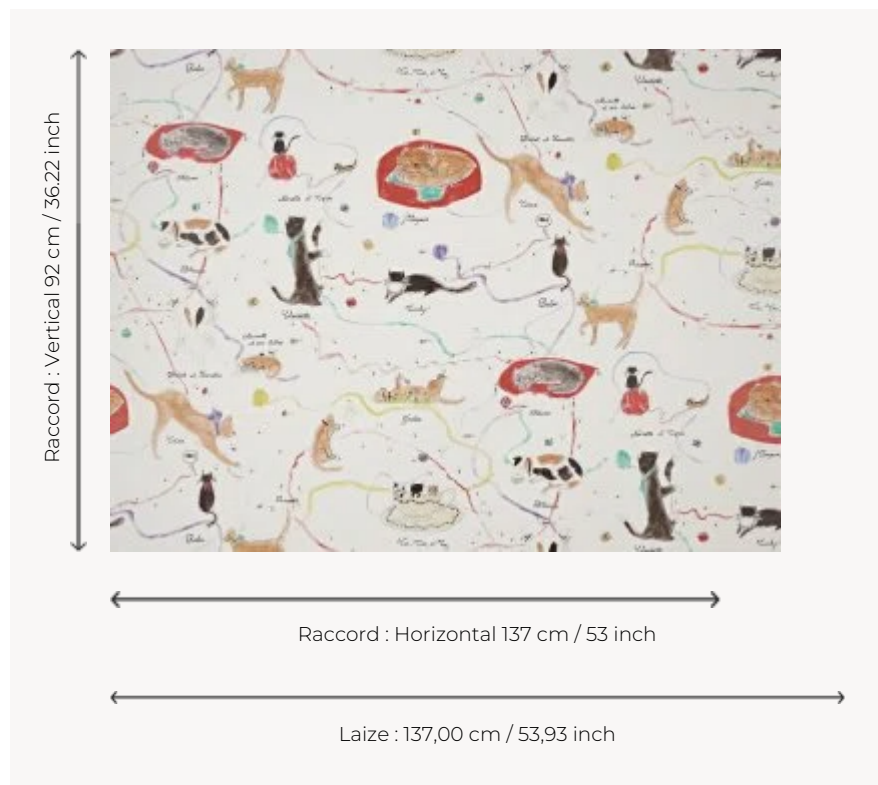

## FP807001 LES PETITS CHATS DE COLETTE

Toute la famille chat est ici réunie ! Balou, Princesse, Plume... Après avoir joué avec les pelotes de laine, certains se reposent quand d'autres rêvent à un bon repas... Les plus petits se cachent. Techniques mixtes et collages pour cette composition animée réalisée par Colette âgée de 12 ans.

### FP807001 - Multicolore

### Pierre Frey

<b>TYPE</b>	Papiers peints imprimés grande largeur
<b>UNITÉ DE VENTE</b>	Disponible au mètre
<b>SUPPORT</b>	INTISSE
<b>COMPOSITION</b>	-
<b>LAIZE</b>	137 cm / 53,93 inch
<b>RACCORD</b>	H: 137 cm - 53,00 inch V: 92 cm - 36,22 inch Raccord droit
<b>POIDS</b>	180 gr / m <sup>2</sup>
<b>ENTRETIEN</b>	
<b>EMARGEMENT</b>	Pré-émargé
<b>POSE/DÉPOSE</b>	Encoller le mur Arrachable au mouillé
<b>CERTIFICATIONS</b>	EUROCLASS B-s1,d0 ASTM E84 Class A
<b>NOTES</b>	Support non feu
<b>INFORMATIONS</b>	Utiliser les repères pour faire le raccord lors de la pose. Pose en double coupe
<b>LIASSE</b>	F9979PPFREY28

# 1 Couleurs

FP807001  
Multicolore