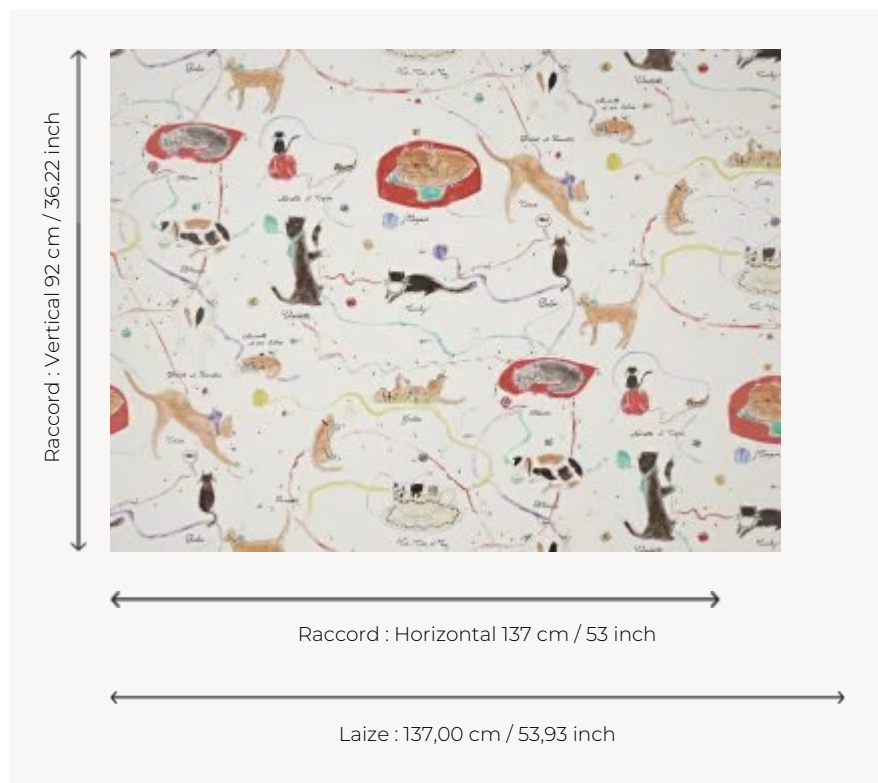

## FP807001 LES PETITS CHATS DE COLETTE

Toute la famille chat est ici réunie ! Balou, Princesse, Plume... Après avoir joué avec les pelotes de laine, certains se reposent quand d'autres rêvent à un bon repas... Les plus petits se cachent. Techniques mixtes et collages pour cette composition animée réalisée par Colette âgée de 12 ans.

### FP807001 - Multicolore

### Pierre Frey

<b>TYPE</b>	Papiers peints imprimés grande largeur
<b>UNITÉ DE VENTE</b>	Disponible au mètre
<b>SUPPORT</b>	INTISSE
<b>COMPOSITION</b>	-
<b>LAIZE</b>	137 cm / 53,93 inch
<b>RACCORD</b>	H: 137 cm - 53,00 inch V: 92 cm - 36,22 inch Raccord droit
<b>POIDS</b>	180 gr / m <sup>2</sup>
<b>ENTRETIEN</b>	
<b>EMARGEMENT</b>	Pré-émargé
<b>POSE/DÉPOSE</b>	Encoller le mur Arrachable au mouillé
<b>CERTIFICATIONS</b>	EUROCLASS B-s1,d0 ASTM E84 Class A
<b>NOTES</b>	Support non feu
<b>INFORMATIONS</b>	Utiliser les repères pour faire le raccord lors de la pose. Pose en double coupe
<b>LIASSE</b>	F9979PPFREY28