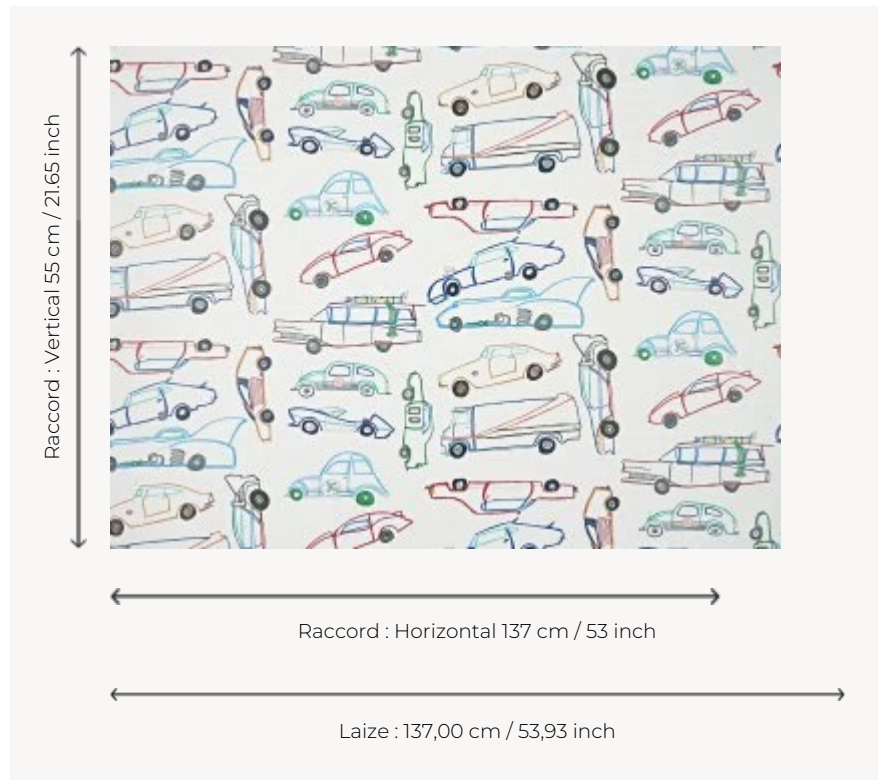

FP808001 LES BOLIDES DE STANISLAS

Cabriolés, berlines, fourgons, vieux tacots, voitures de courses et bien sûr voitures de super héros, tous s'entremêlent tels une course folle ou un rallye automobile. Qui va gagner ! Dessin au trait et feutre réalisé par Stanislas âgé de 10 ans.

FP808001 - Multicolore

Pierre Frey

TYPE	Papiers peints imprimés grande largeur
UNITÉ DE VENTE	Disponible au mètre
SUPPORT	INTISSE
COMPOSITION	-
LAIZE	137 cm / 53,93 inch
RACCORD	H: 137 cm - 53,00 inch V: 55 cm - 21,65 inch Raccord droit
POIDS	180 gr / m ²
ENTRETIEN	
EMARGEMENT	Pré-émargé
POSE/DÉPOSE	Encoller le mur Arrachable au mouillé
CERTIFICATIONS	EUROCLASS B-s1,d0 ASTM E84 Class A
NOTES	Support non feu
INFORMATIONS	Utiliser les repères pour faire le raccord lors de la pose. Pose en double coupe
LIASSE	F9979PPFREY28