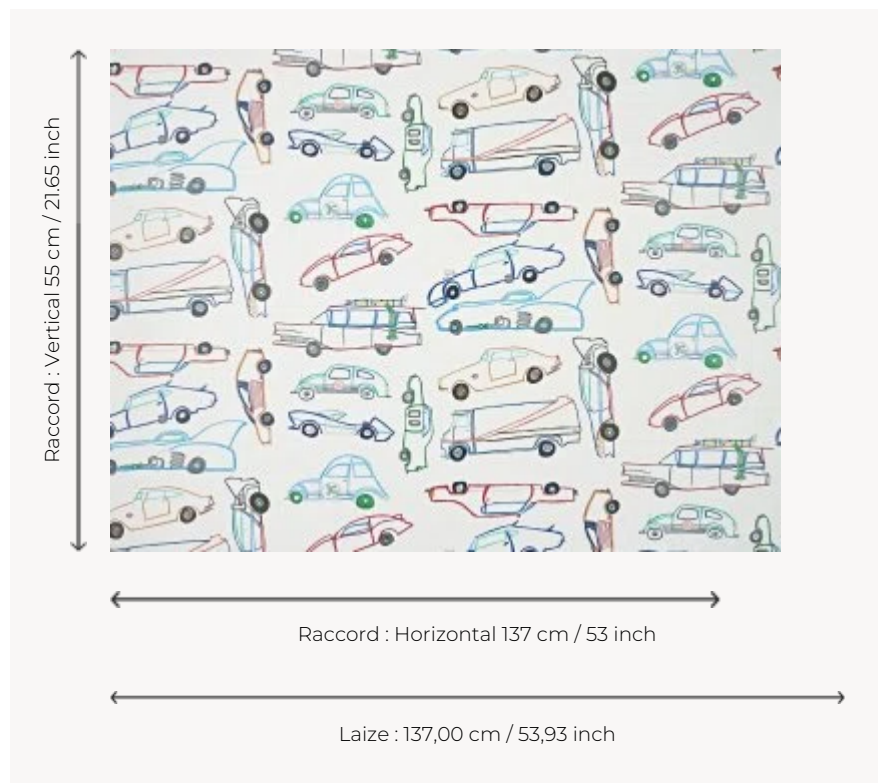

FP808001 LES BOLIDES DE STANISLAS

Cabriolés, berlines, fourgons, vieux tacots, voitures de courses et bien sûr voitures de super héros, tous s'entremêlent tels une course folle ou un rallye automobile. Qui va gagner ! Dessin au trait et feutre réalisé par Stanislas âgé de 10 ans.

FP808001 - Multicolore

Pierre Frey

| | |
|-----------------------|--|
| TYPE | Papiers peints imprimés grande largeur |
| UNITÉ DE VENTE | Disponible au mètre |
| SUPPORT | INTISSE |
| COMPOSITION | - |
| LAIZE | 137 cm / 53,93 inch |
| RACCORD | H: 137 cm - 53,00 inch V: 55 cm - 21,65 inch Raccord droit |
| POIDS | 180 gr / m ² |
| ENTRETIEN | |
| EMARGEMENT | Pré-émargé |
| POSE/DÉPOSE | Encoller le mur Arrachable au mouillé |
| CERTIFICATIONS | EUROCLASS B-s1,d0 ASTM E84 Class A |
| NOTES | Support non feu |
| INFORMATIONS | Utiliser les repères pour faire le raccord lors de la pose. Pose en double coupe |
| LIASSE | F9979PPFREY28 |