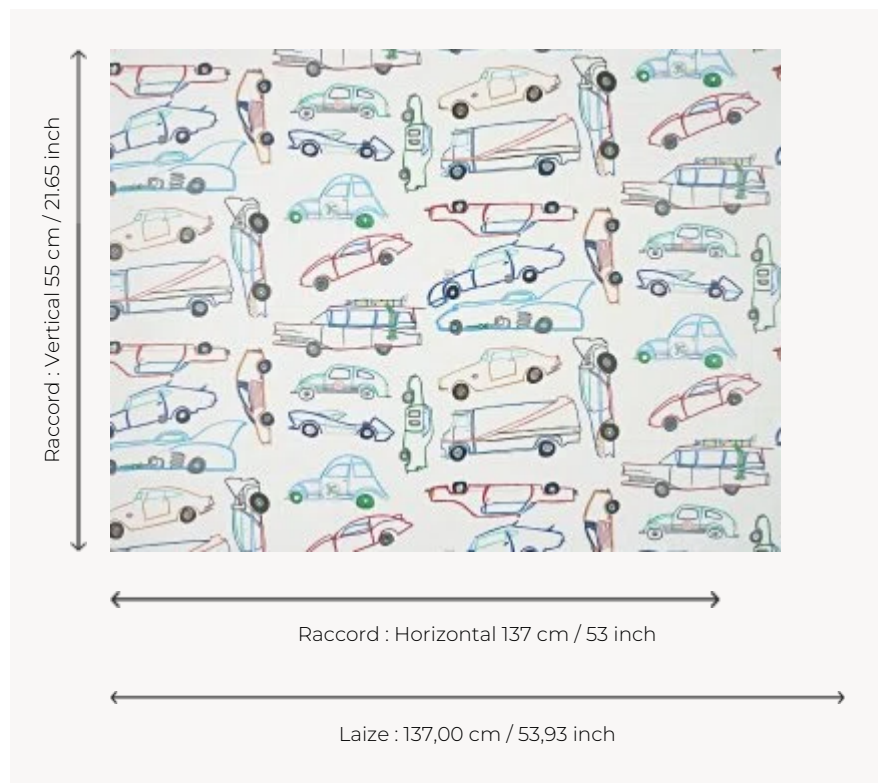

FP808001 LES BOLIDES DE STANISLAS

Cabriolés, berlines, fourgons, vieux tacots, voitures de courses et bien sûr voitures de super héros, tous s'entremêlent tels une course folle ou un rallye automobile. Qui va gagner ! Dessin au trait et feutre réalisé par Stanislas âgé de 10 ans.

FP808001 - Multicolore

Pierre Frey

TYPE	Papiers peints imprimés grande largeur
UNITÉ DE VENTE	Disponible au mètre
SUPPORT	INTISSE
COMPOSITION	-
LAIZE	137 cm / 53,93 inch
RACCORD	H: 137 cm - 53,00 inch V: 55 cm - 21,65 inch Raccord droit
POIDS	180 gr / m ²
ENTRETIEN	
EMARGEMENT	Pré-émargé
POSE/DÉPOSE	Encoller le mur Arrachable au mouillé
CERTIFICATIONS	EUROCLASS B-s1,d0 ASTM E84 Class A
NOTES	Support non feu
INFORMATIONS	Utiliser les repères pour faire le raccord lors de la pose. Pose en double coupe
LIASSE	F9979PPFREY28