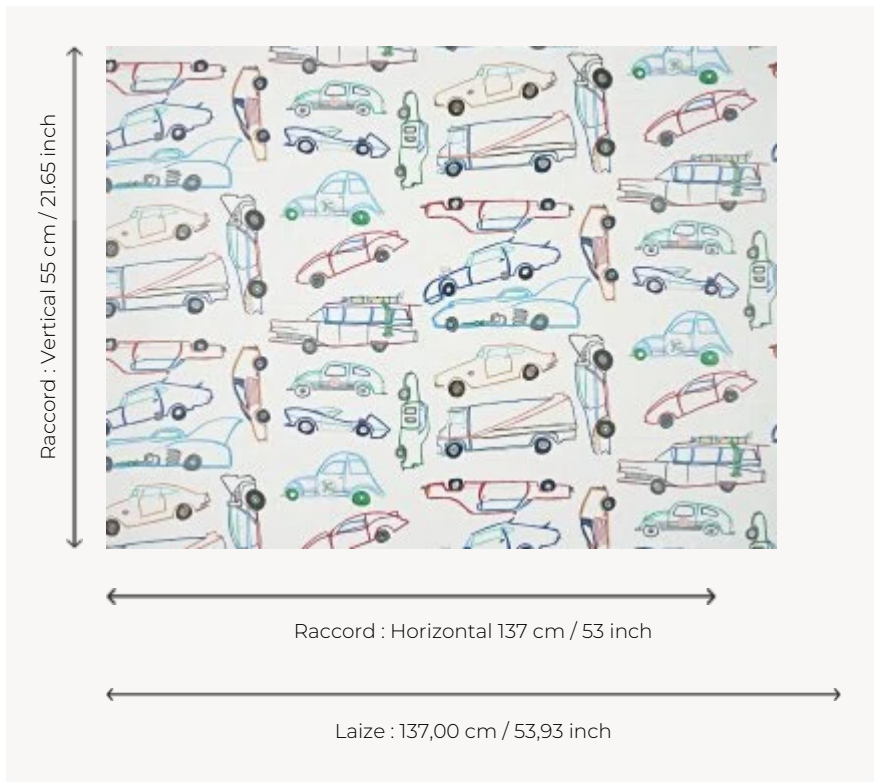

## FP808001 LES BOLIDES DE STANISLAS

Cabriolés, berlines, fourgons, vieux tacots, voitures de courses et bien sûr voitures de super héros, tous s'entremêlent tels une course folle ou un rallye automobile. Qui va gagner ! Dessin au trait et feutre réalisé par Stanislas âgé de 10 ans.

### Pierre Frey

<b>TYPE</b>	Papiers peints imprimés grande largeur
<b>UNITÉ DE VENTE</b>	Disponible au mètre
<b>SUPPORT</b>	INTISSE
<b>COMPOSITION</b>	-
<b>LAIZE</b>	137 cm / 53,93 inch
<b>RACCORD</b>	H: 137 cm - 53,00 inch V: 55 cm - 21,65 inch Raccord droit
<b>POIDS</b>	180 gr / m <sup>2</sup>
<b>ENTRETIEN</b>	
<b>EMARGEMENT</b>	Pré-émargé
<b>POSE/DÉPOSE</b>	Encoller le mur Arrachable au mouillé
<b>CERTIFICATIONS</b>	EUROCLASS B-s1,d0 ASTM E84 Class A
<b>NOTES</b>	Support non feu
<b>INFORMATIONS</b>	Utiliser les repères pour faire le raccord lors de la pose. Pose en double coupe
<b>LIASSE</b>	F9979PPFREY28