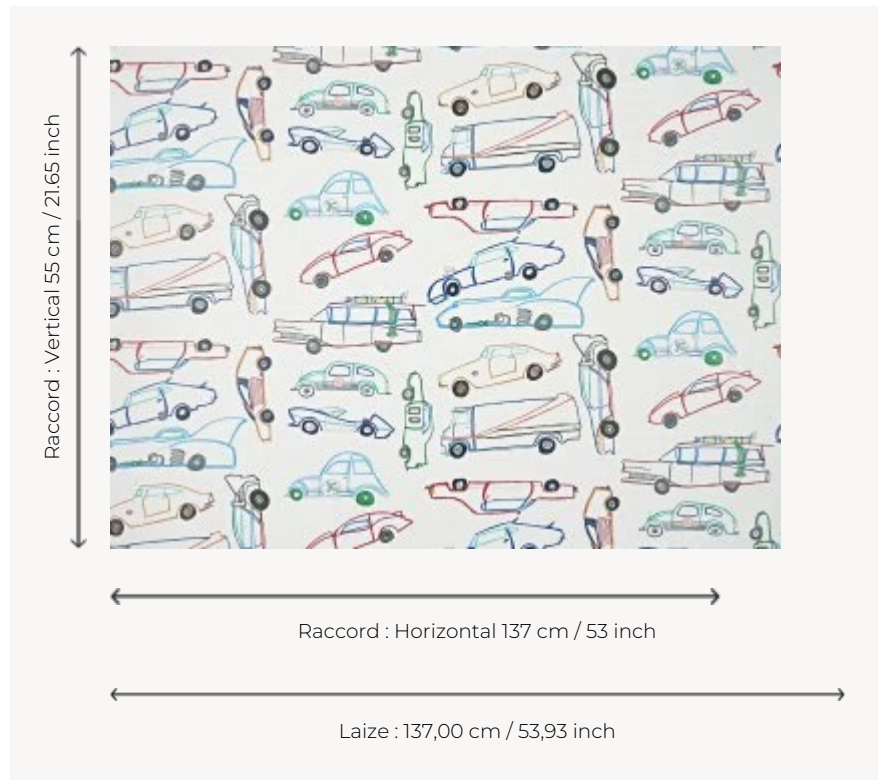

## FP808001 LES BOLIDES DE STANISLAS

Cabriolés, berlines, fourgons, vieux tacots, voitures de courses et bien sûr voitures de super héros, tous s'entremêlent tels une course folle ou un rallye automobile. Qui va gagner ! Dessin au trait et feutre réalisé par Stanislas âgé de 10 ans.

### Pierre Frey

<b>TYPE</b>	Papiers peints imprimés grande largeur
<b>UNITÉ DE VENTE</b>	Disponible au mètre
<b>SUPPORT</b>	INTISSE
<b>COMPOSITION</b>	-
<b>LAIZE</b>	137 cm / 53,93 inch
<b>RACCORD</b>	H: 137 cm - 53,00 inch V: 55 cm - 21,65 inch Raccord droit
<b>POIDS</b>	180 gr / m <sup>2</sup>
<b>ENTRETIEN</b>	
<b>EMARGEMENT</b>	Pré-émargé
<b>POSE/DÉPOSE</b>	Encoller le mur Arrachable au mouillé
<b>CERTIFICATIONS</b>	EUROCLASS B-s1,d0 ASTM E84 Class A
<b>NOTES</b>	Support non feu
<b>INFORMATIONS</b>	Utiliser les repères pour faire le raccord lors de la pose. Pose en double coupe
<b>LIASSE</b>	F9979PPFREY28