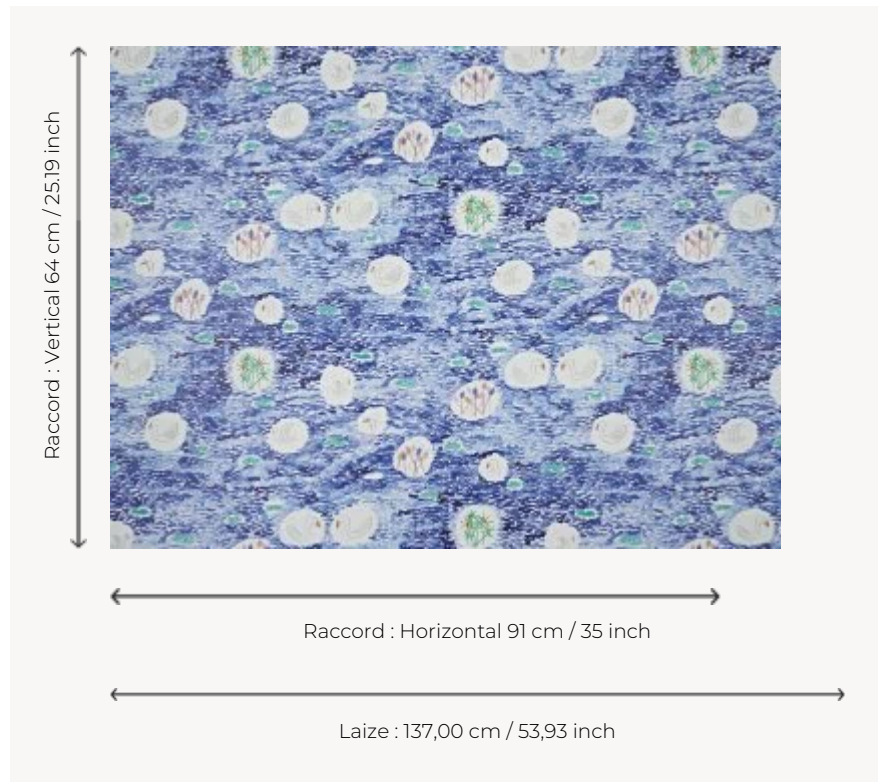

FP809001 L'ETANG D'EMMA

Ce dessin invite à une douce balade dans un séduisant jardin bien connu de tous et nous rappelle une inspiration du mouvement impressionniste. Ici roseaux, cygnes et nénuphars se laissent porter par les flots. Dessin réalisé au crayon de couleurs et à l'aquarelle par Emma âgée de 12 ans.

FP809001 - Bleu

Pierre Frey

TYPE	Papiers peints imprimés grande largeur
UNITÉ DE VENTE	Disponible au mètre
SUPPORT	INTISSE
COMPOSITION	-
LAIZE	137 cm / 53,93 inch
RACCORD	H: 91 cm - 35,00 inch V: 64 cm - 25,19 inch Raccord sauté
POIDS	180 gr / m ²
ENTRETIEN	
EMARGEMENT	Pré-émarginé
POSE/DÉPOSE	Encoller le mur Arrachable au mouillé
CERTIFICATIONS	EUROCLASS B-s1,d0 ASTM E84 Class A
NOTES	Support non feu
INFORMATIONS	Utiliser les repères pour faire le raccord lors de la pose. Pose en double coupe
LIASSE	F9979PPFREY28

1 Couleurs

FP809001
Bleu