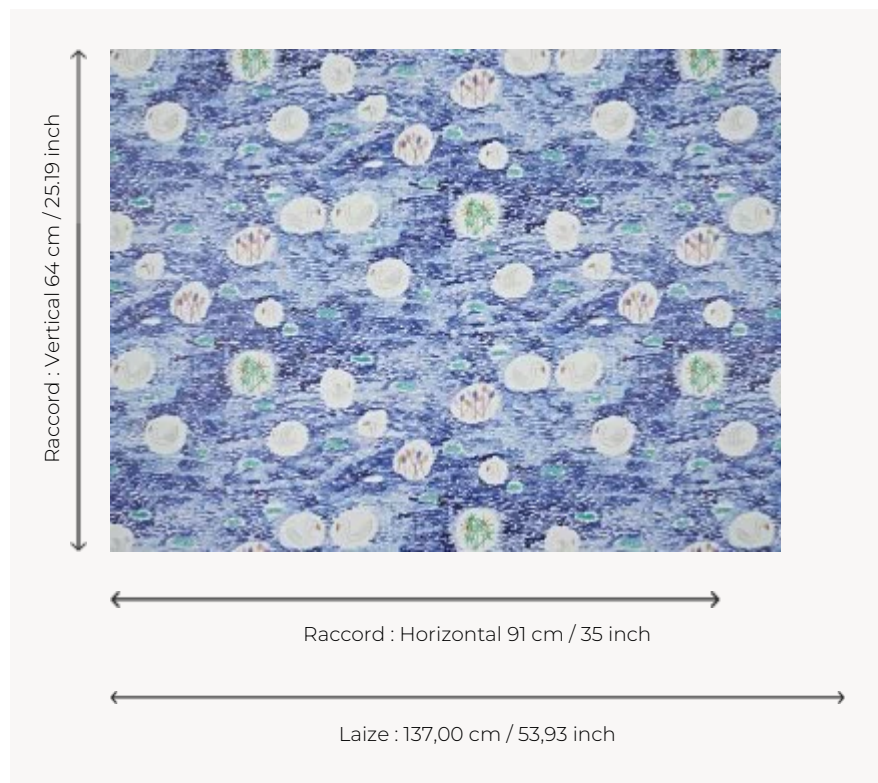

FP809001 L'ETANG D'EMMA

Ce dessin invite à une douce balade dans un séduisant jardin bien connu de tous et nous rappelle une inspiration du mouvement impressionniste. Ici roseaux, cygnes et nénuphars se laissent porter par les flots. Dessin réalisé au crayon de couleurs et à l'aquarelle par Emma âgée de 12 ans.

FP809001 - Bleu

Pierre Frey

TYPE	Papiers peints imprimés grande largeur
UNITÉ DE VENTE	Disponible au mètre
SUPPORT	INTISSE
COMPOSITION	-
LAIZE	137 cm / 53,93 inch
RACCORD	H: 91 cm - 35,00 inch V: 64 cm - 25,19 inch Raccord sauté
POIDS	180 gr / m ²
ENTRETIEN	
EMARGEMENT	Pré-émarginé
POSE/DÉPOSE	Encoller le mur Arrachable au mouillé
CERTIFICATIONS	EUROCLASS B-s1,d0 ASTM E84 Class A
NOTES	Support non feu
INFORMATIONS	Utiliser les repères pour faire le raccord lors de la pose. Pose en double coupe
LIASSE	F9979PPFREY28

1 Couleurs

FP809001
Bleu