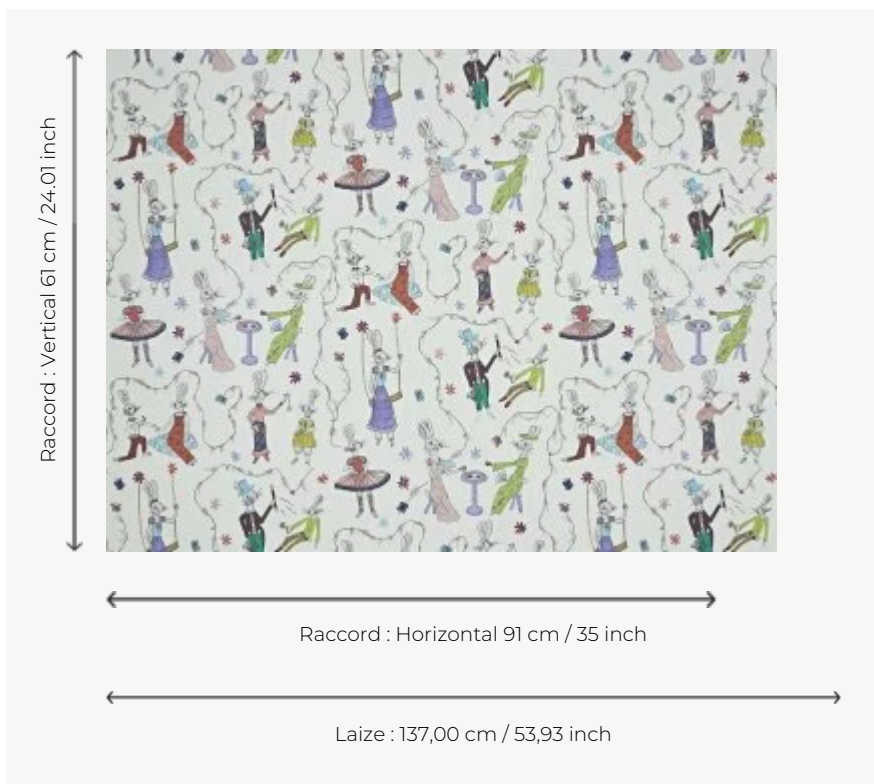

FP811001 LES LAPINS DE CHARLOTTE

C'est le printemps ! Entourée de glycine, de pâquerettes colorées et de papillons, la famille lapin profite d'une vie paisible. Entre jeux et douceurs, lapines dansent et lapins s'improvisent magiciens La suite au prochain numéro ! Techniques mixtes pour ce papier peint coloré. Dessin réalisé par Charlotte âgée de 11 ans.

FP811001 - Multicolore

Pierre Frey

TYPE	Papiers peints imprimés grande largeur
UNITÉ DE VENTE	Disponible au mètre
SUPPORT	INTISSE
COMPOSITION	-
LAIZE	137 cm / 53,93 inch
RACCORD	H: 91 cm - 35,00 inch V: 61 cm - 24,01 inch Raccord sauté
POIDS	147 gr / m ²
ENTRETIEN	
EMARGEMENT	Pré-émargé
POSE/DÉPOSE	Encoller le mur Arrachable au mouillé
CERTIFICATIONS	EUROCLASS B-s1,d0 ASTM E84 Class A
NOTES	Support non feu
INFORMATIONS	Utiliser les repères pour faire le raccord lors de la pose. Pose en double coupe
LIASSE	F9979PPFREY28