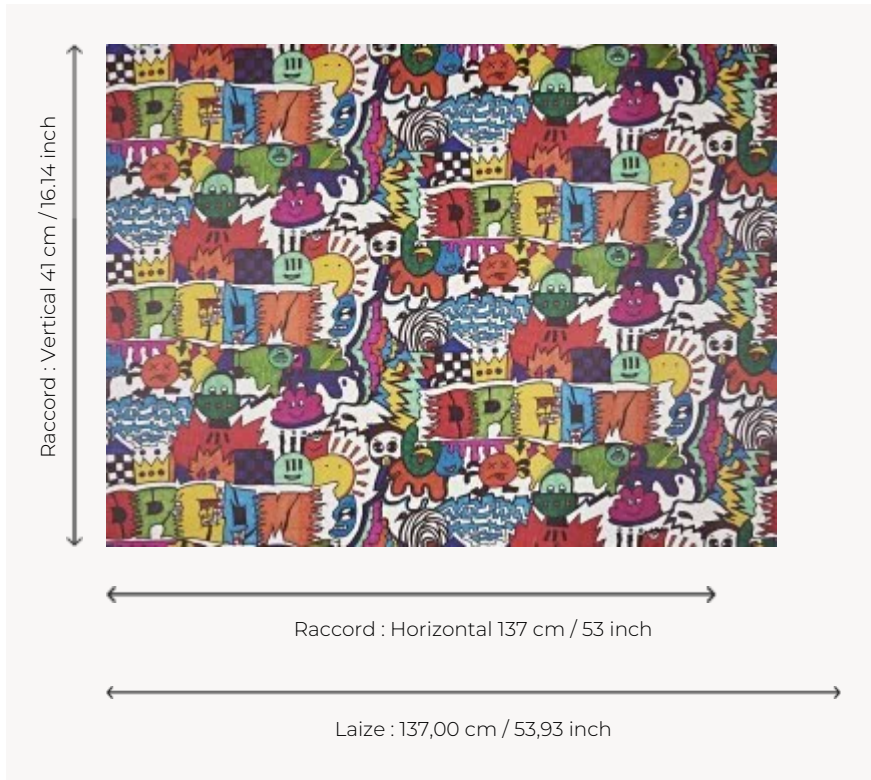

FP813001 LE REVE DE TALIESIN CC

A la façon d'un tag, ce jeune street artiste nous emmène dans un monde imaginaire, celui du rêve où couronne, damier, soleil et personnages forment un univers très coloré. L'ensemble a été dessiné au feutre par Taliesin âgé de 9 ans.

FP813001 - Multicolore

Pierre Frey

TYPE	Papiers peints imprimés grande largeur
UNITÉ DE VENTE	Disponible au mètre
SUPPORT	INTISSE
COMPOSITION	-
LAIZE	137 cm / 53,93 inch
RACCORD	H: 137 cm - 53,00 inch V: 41 cm - 16,14 inch Raccord droit
POIDS	180 gr / m ²
ENTRETIEN	
EMARGEMENT	Pré-émargé
POSE/DÉPOSE	Encoller le mur Arrachable au mouillé
CERTIFICATIONS	EUROCLASS B-s1,d0 ASTM E84 Class A
NOTES	Support non feu
INFORMATIONS	Utiliser les repères pour faire le raccord lors de la pose. Pose en double coupe
LIASSE	F9979PPFREY28