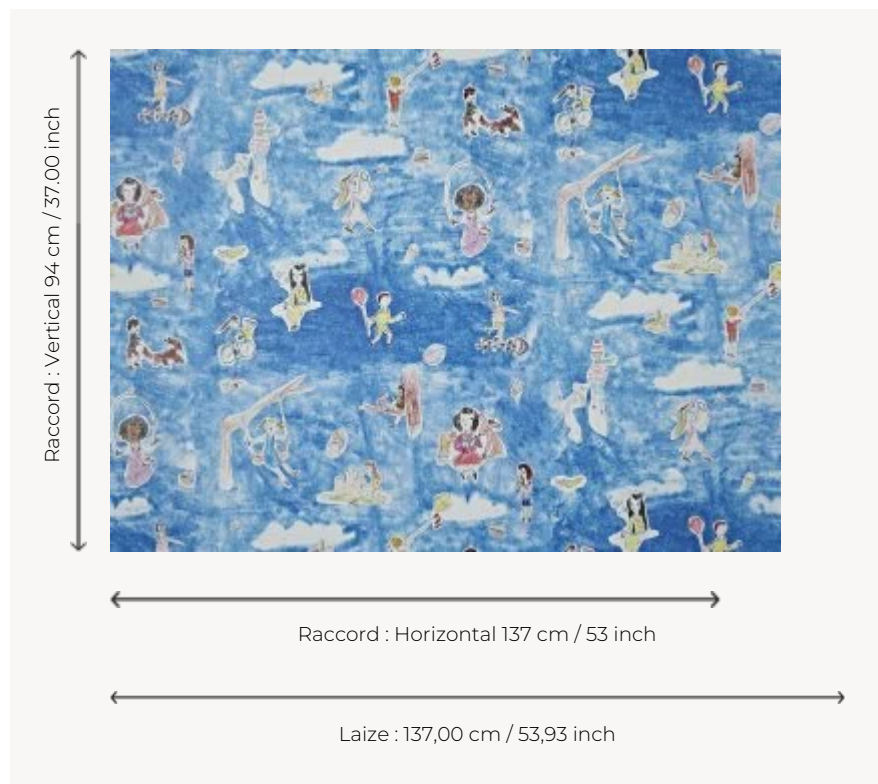

FP815001 LE WEEKEND D'HONORINE

Et si on profitait du weekend les enfants pour faire tout ce qu'on aime... Un tour à bicyclette, une chasse au papillon, un château de sable, un peu de lecture... Vole petit cerf-volant, plus haut ! Plus haut la balançoire ! Composition colorée à multiples histoires posée sur un ciel bleu qui invite au rêve. Techniques multiples et découpages pour ce dessin réalisé par Honorine âgée de 9 ans.

FP815001 - Bleu

Pierre Frey

TYPE	Papiers peints imprimés grande largeur
UNITÉ DE VENTE	Disponible au mètre
SUPPORT	INTISSE
COMPOSITION	-
LAIZE	137 cm / 53,93 inch
RACCORD	H: 137 cm - 53,00 inch V: 94 cm - 37,00 inch Raccord droit
POIDS	180 gr / m ²
ENTRETIEN	
EMARGEMENT	Pré-émarginé
POSE/DÉPOSE	Encoller le mur Arrachable au mouillé
CERTIFICATIONS	EUROCLASS B-s1,d0 ASTM E84 Class A
NOTES	Support non feu
INFORMATIONS	Utiliser les repères pour faire le raccord lors de la pose. Pose en double coupe
LIASSE	F9979PPFREY28

1 Couleurs

FP815001
Bleu