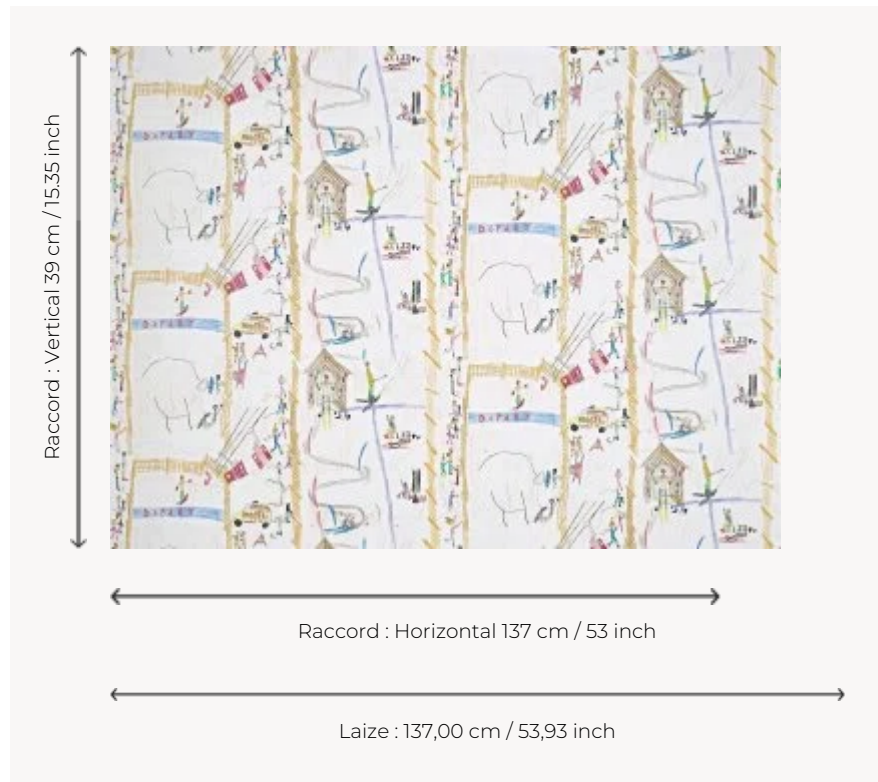

FP817001 LA COMPETITION DE TALIA

Attention... Top départ ! Qui remportera la course ? Entre compétitions de sloms, biathlon et snowboard, le public est au rendez-vous. La neige est fraîchement damée et les secours prêts à intervenir. Bienvenue à la montagne ! Dessin réalisé aux crayons de couleur par Talia âgée de 10 ans.

FP817001 - Multicolore

Pierre Frey

TYPE	Papiers peints imprimés grande largeur
UNITÉ DE VENTE	Disponible au mètre
SUPPORT	INTISSE
COMPOSITION	-
LAIZE	137 cm / 53,93 inch
RACCORD	H: 137 cm - 53,00 inch V: 39 cm - 15,35 inch Raccord droit
POIDS	180 gr / m ²
ENTRETIEN	
EMARGEMENT	Pré-émargé
POSE/DÉPOSE	Encoller le mur Arrachable au mouillé
CERTIFICATIONS	EUROCLASS B-s1,d0 ASTM E84 Class A
NOTES	Support non feu
INFORMATIONS	Utiliser les repères pour faire le raccord lors de la pose. Pose en double coupe
LIASSE	F9979PPFREY28