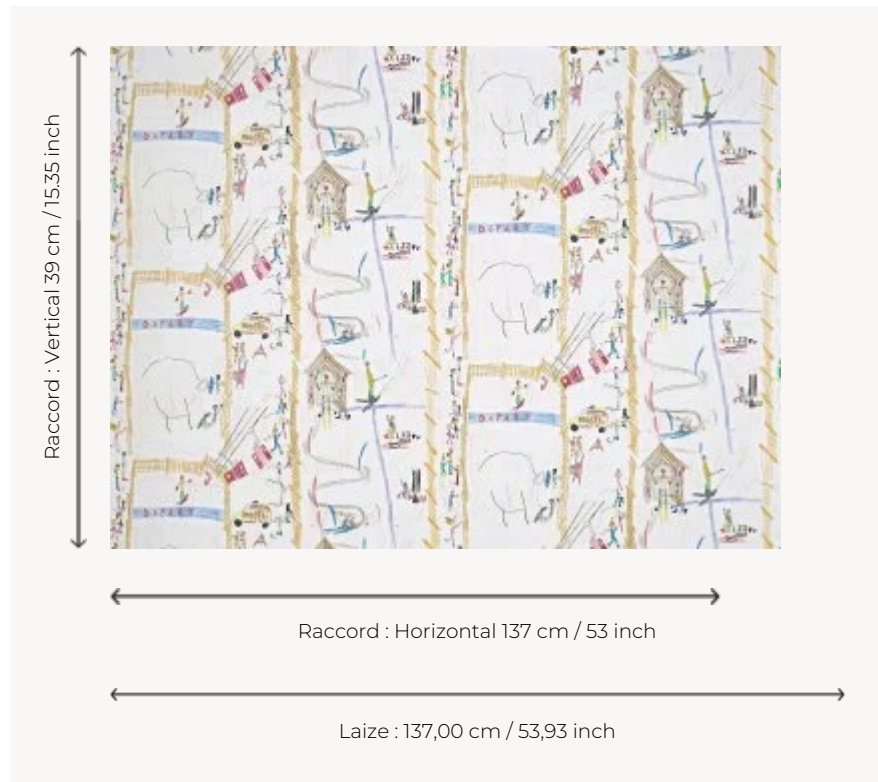

FP817001 LA COMPETITION DE TALIA

Attention... Top départ ! Qui remportera la course ? Entre compétitions de sloms, biathlon et snowboard, le public est au rendez-vous. La neige est fraîchement damée et les secours prêts à intervenir. Bienvenue à la montagne ! Dessin réalisé aux crayons de couleur par Talia âgée de 10 ans.

FP817001 - Multicolore

Pierre Frey

TYPE	Papiers peints imprimés grande largeur
UNITÉ DE VENTE	Disponible au mètre
SUPPORT	INTISSE
COMPOSITION	-
LAIZE	137 cm / 53,93 inch
RACCORD	H: 137 cm - 53,00 inch V: 39 cm - 15,35 inch Raccord droit
POIDS	180 gr / m ²
ENTRETIEN	
EMARGEMENT	Pré-émargé
POSE/DÉPOSE	Encoller le mur Arrachable au mouillé
CERTIFICATIONS	EUROCLASS B-s1,d0 ASTM E84 Class A
NOTES	Support non feu
INFORMATIONS	Utiliser les repères pour faire le raccord lors de la pose. Pose en double coupe
LIASSE	F9979PPFREY28