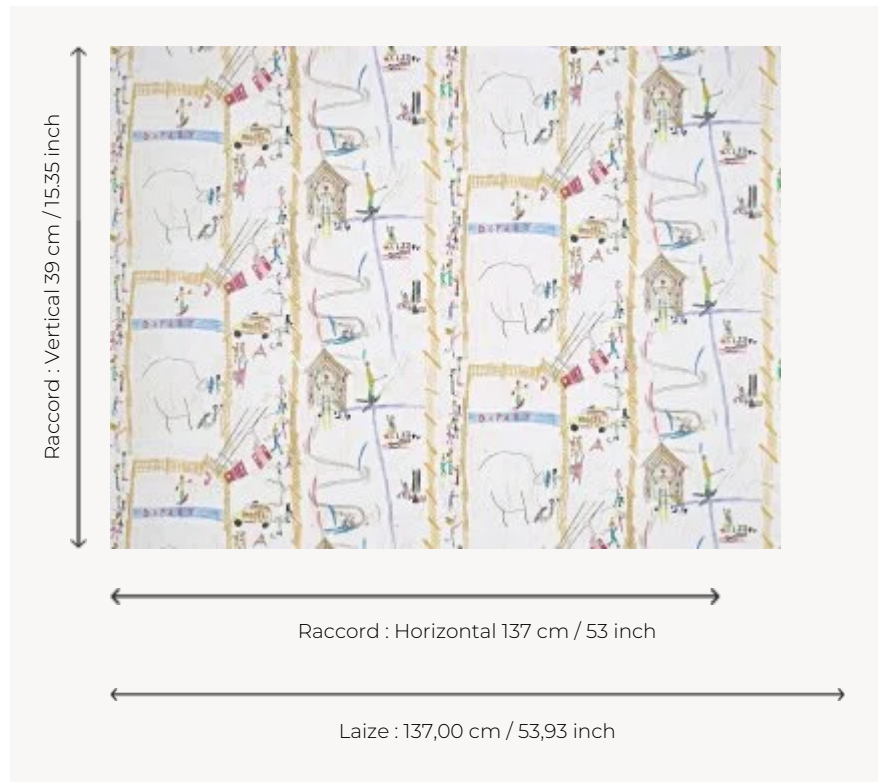

## FP817001 LA COMPETITION DE TALIA

Attention... Top départ ! Qui remportera la course ? Entre compétitions de sloms, biathlon et snowboard, le public est au rendez-vous. La neige est fraîchement damée et les secours prêts à intervenir. Bienvenue à la montagne ! Dessin réalisé aux crayons de couleur par Talia âgée de 10 ans.

### Pierre Frey

<b>TYPE</b>	Papiers peints imprimés grande largeur
<b>UNITÉ DE VENTE</b>	Disponible au mètre
<b>SUPPORT</b>	INTISSE
<b>COMPOSITION</b>	-
<b>LAIZE</b>	137 cm / 53,93 inch
<b>RACCORD</b>	H: 137 cm - 53,00 inch V: 39 cm - 15,35 inch Raccord droit
<b>POIDS</b>	180 gr / m <sup>2</sup>
<b>ENTRETIEN</b>	
<b>EMARGEMENT</b>	Pré-émargé
<b>POSE/DÉPOSE</b>	Encoller le mur Arrachable au mouillé
<b>CERTIFICATIONS</b>	EUROCLASS B-s1,d0 ASTM E84 Class A
<b>NOTES</b>	Support non feu
<b>INFORMATIONS</b>	Utiliser les repères pour faire le raccord lors de la pose. Pose en double coupe
<b>LIASSE</b>	F9979PPFREY28