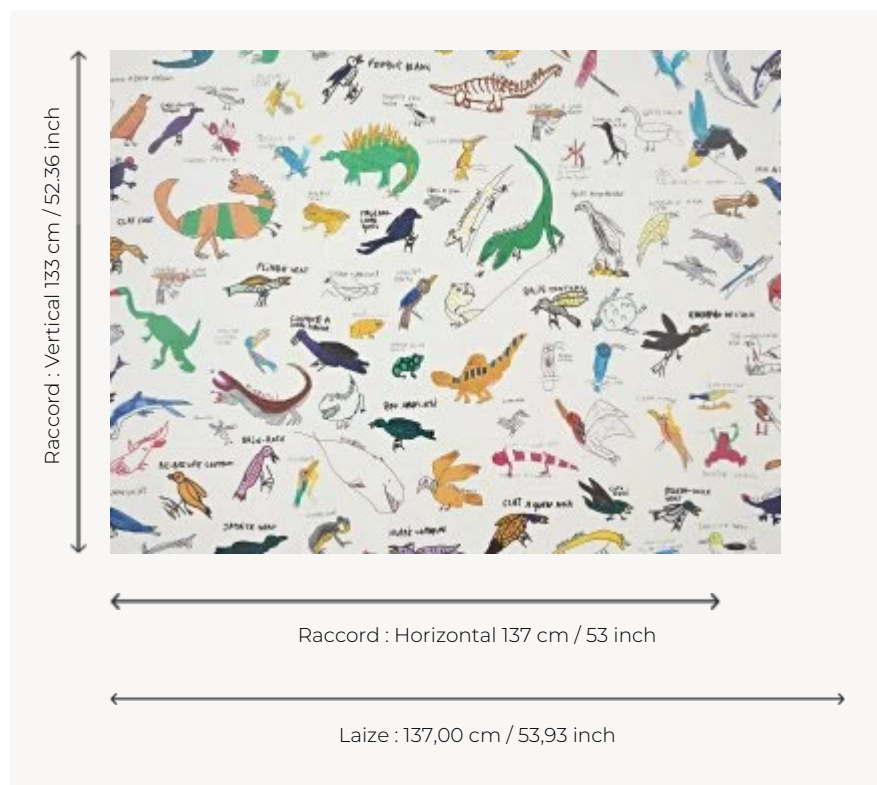

FP818001 ENCYCLOPEDIE

Petit artiste en herbe, Jules, 9 ans, dessine depuis son plus jeune âge des oiseaux fantastiques. Mouette d'eau froide, Fraige à gros menton, Sandie à crête ou encore Kangoli à mini tête et coucou perché sont le fruit de son imagination foisonnante. L'histoire de ce petit garçon autiste, qui crée avec joie et profusion pour communiquer, a touché le studio Pierre Frey. Ses merveilleux dessins donnent vie à "ENCYCLOPEDIE et nous font découvrir une faune exceptionnelle

FP818001 - Multicolore

Pierre Frey

TYPE	Papiers peints imprimés grande largeur
UNITÉ DE VENTE	Disponible au mètre
SUPPORT	INTISSE
COMPOSITION	-
LAIZE	137 cm / 53,93 inch
RACCORD	H: 137 cm - 53,00 inch V: 133 cm - 52,36 inch Raccord sauté
POIDS	180 gr / m ²
ENTRETIEN	
EMARGEMENT	Pré-émargé
POSE/DÉPOSE	Encoller le mur Arrachable au mouillé
CERTIFICATIONS	EUROCLASS B-s1,d0 ASTM E84 Class A
NOTES	Support non feu
INFORMATIONS	Utiliser les repères pour faire le raccord lors de la pose. Pose en double coupe
LIASSE	F9979PPFREY28

1 Couleurs

FP818001
Multicolore