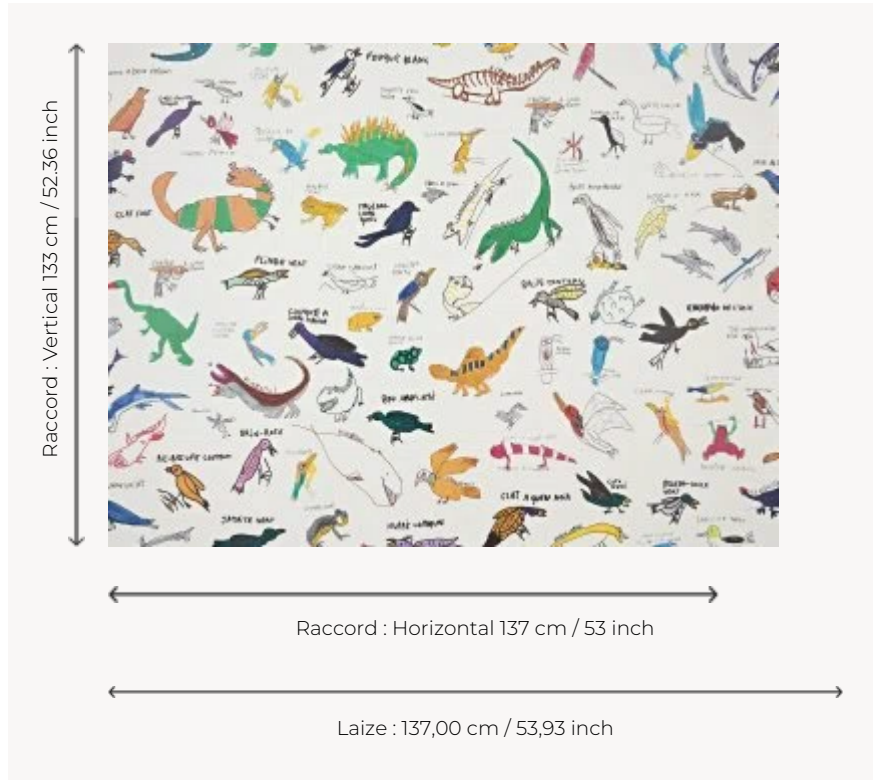

FP818001 ENCYCLOPEDIE

Petit artiste en herbe, Jules, 9 ans, dessine depuis son plus jeune âge des oiseaux fantastiques. Mouette d'eau froide, Fraige à gros menton, Sandie à crête ou encore Kangoli à mini tête et coucou perché sont le fruit de son imagination foisonnante. L'histoire de ce petit garçon autiste, qui crée avec joie et profusion pour communiquer, a touché le studio Pierre Frey. Ses merveilleux dessins donnent vie à "ENCYCLOPEDIE et nous font découvrir une faune exceptionnelle

FP818001 - Multicolore

Pierre Frey

TYPE	Papiers peints imprimés grande largeur
UNITÉ DE VENTE	Disponible au mètre
SUPPORT	INTISSE
COMPOSITION	-
LAIZE	137 cm / 53,93 inch
RACCORD	H: 137 cm - 53,00 inch V: 133 cm - 52,36 inch Raccord sauté
POIDS	180 gr / m ²
ENTRETIEN	
EMARGEMENT	Pré-émargé
POSE/DÉPOSE	Encoller le mur Arrachable au mouillé
CERTIFICATIONS	EUROCLASS B-s1,d0 ASTM E84 Class A
NOTES	Support non feu
INFORMATIONS	Utiliser les repères pour faire le raccord lors de la pose. Pose en double coupe
LIASSE	F9979PPFREY28

1 Couleurs

FP818001
Multicolore