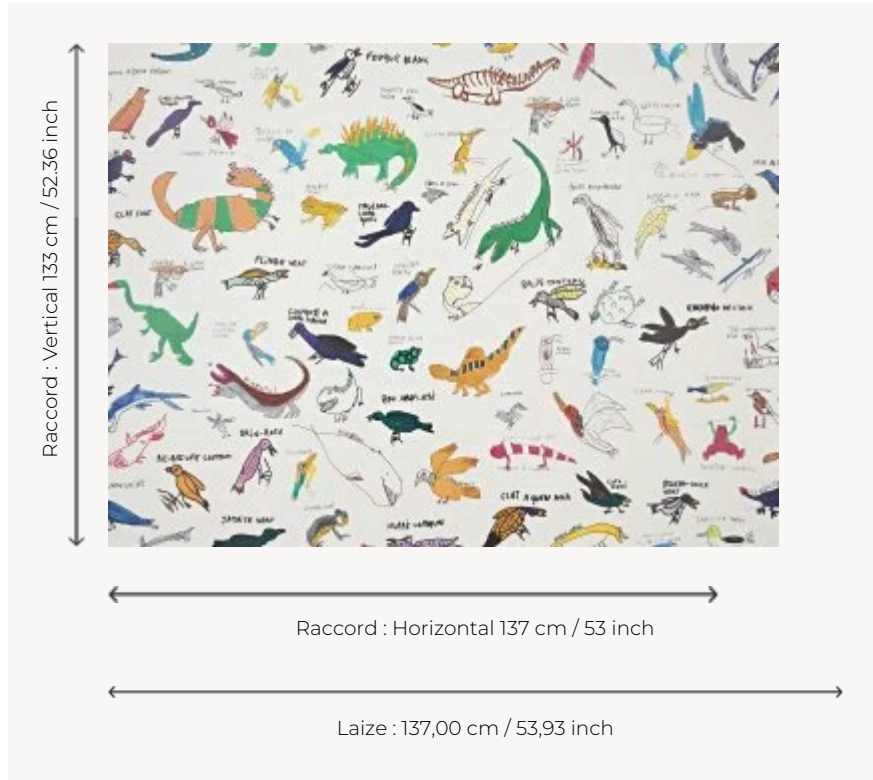

## FP818001 ENCYCLOPEDIE

Petit artiste en herbe, Jules, 9 ans, dessine depuis son plus jeune âge des oiseaux fantastiques. Mouette d'eau froide, Fraige à gros menton, Sandie à crête ou encore Kangoli à mini tête et coucou perché sont le fruit de son imagination foisonnante. L'histoire de ce petit garçon autiste, qui crée avec joie et profusion pour communiquer, a touché le studio Pierre Frey. Ses merveilleux dessins donnent vie à "ENCYCLOPEDIE et nous font découvrir une faune exceptionnelle

### FP818001 - Multicolore

### Pierre Frey

<b>TYPE</b>	Papiers peints imprimés grande largeur
<b>UNITÉ DE VENTE</b>	Disponible au mètre
<b>SUPPORT</b>	INTISSE
<b>COMPOSITION</b>	-
<b>LAIZE</b>	137 cm / 53,93 inch
<b>RACCORD</b>	H: 137 cm - 53,00 inch V: 133 cm - 52,36 inch Raccord sauté
<b>POIDS</b>	180 gr / m <sup>2</sup>
<b>ENTRETIEN</b>	
<b>EMARGEMENT</b>	Pré-émargé
<b>POSE/DÉPOSE</b>	Encoller le mur Arrachable au mouillé
<b>CERTIFICATIONS</b>	EUROCLASS B-s1,d0 ASTM E84 Class A
<b>NOTES</b>	Support non feu
<b>INFORMATIONS</b>	Utiliser les repères pour faire le raccord lors de la pose. Pose en double coupe
<b>LIASSE</b>	F9979PPFREY28

# 1 Couleurs

FP818001  
Multicolore