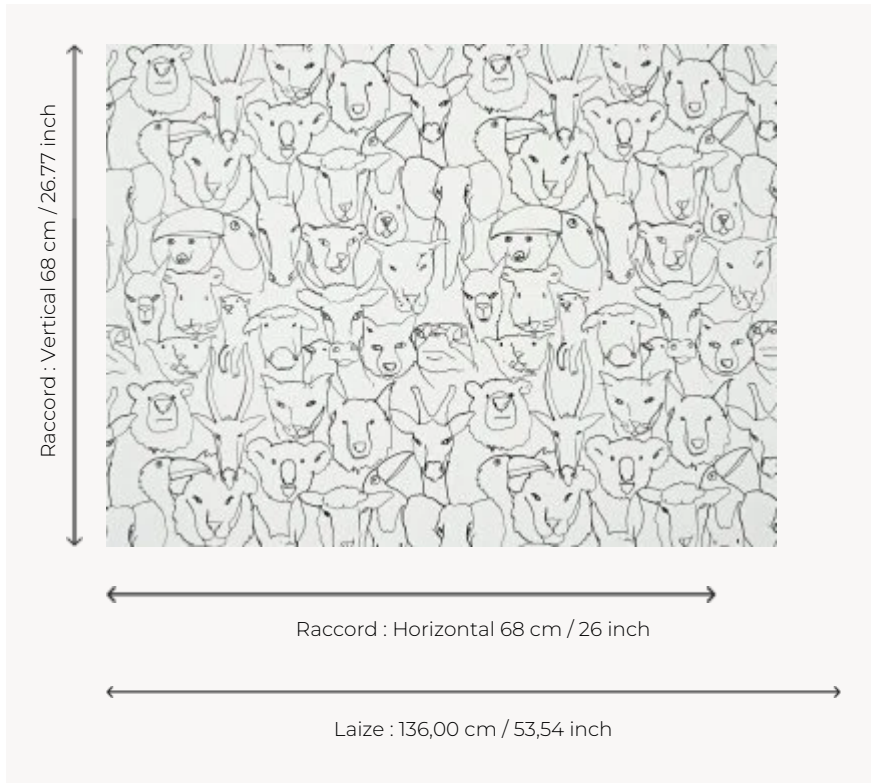

FP820001 LA PHOTO DE CLASSE

Toucan, Ours, Serpent, Hamster, Mouton, Lama, Eléphant, Cheval... Regardez bien par ici, à trois on dit "cheeeese" Dessin au trait, réalisé à l'encre. Coordonné au tissu F3561 LA PHOTO DE CLASSE.

FP820001 - Noir

Pierre Frey

TYPE	Papiers peints imprimés grande largeur
UNITÉ DE VENTE	Disponible au mètre
SUPPORT	INTISSE
COMPOSITION	-
LAIZE	136 cm / 53,54 inch
RACCORD	H: 68 cm - 26,00 inch V: 68 cm - 26,77 inch Raccord droit
POIDS	180 gr / m ²
ENTRETIEN	
EMARGEMENT	Pré-émarginé
POSE/DÉPOSE	Encoller le mur Arrachable au mouillé
CERTIFICATIONS	EUROCLASS B-s1,d0 ASTM E84 Class A
NOTES	Support non feu
INFORMATIONS	Utiliser les repères pour faire le raccord lors de la pose. Pose en double coupe
LIASSE	F9979PPFREY28

1 Couleurs

FP820001

Noir