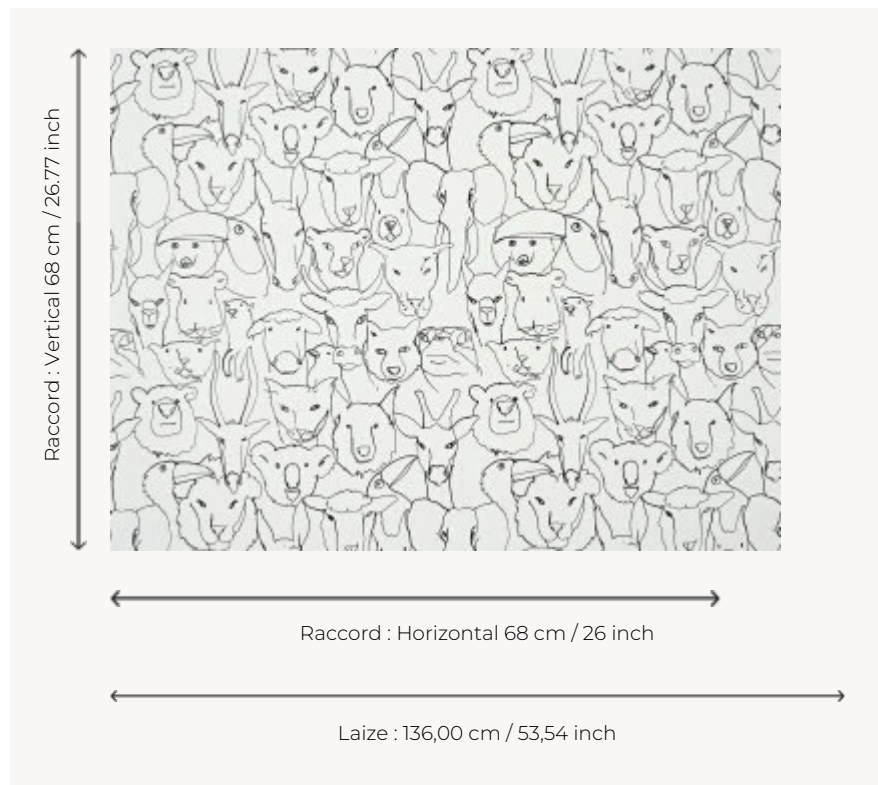

## FP820001 LA PHOTO DE CLASSE

Toucan, Ours, Serpent, Hamster, Mouton, Lama, Eléphant, Cheval... Regardez bien par ici, à trois on dit "cheeeese" Dessin au trait, réalisé à l'encre. Coordonné au tissu F3561 LA PHOTO DE CLASSE.

### Pierre Frey

<b>TYPE</b>	Papiers peints imprimés grande largeur
<b>UNITÉ DE VENTE</b>	Disponible au mètre
<b>SUPPORT</b>	INTISSE
<b>COMPOSITION</b>	-
<b>LAIZE</b>	136 cm / 53,54 inch
<b>RACCORD</b>	H: 68 cm - 26,00 inch V: 68 cm - 26,77 inch Raccord droit
<b>POIDS</b>	180 gr / m <sup>2</sup>
<b>ENTRETIEN</b>	
<b>EMARGEMENT</b>	Pré-émarginé
<b>POSE/DÉPOSE</b>	Encoller le mur Arrachable au mouillé
<b>CERTIFICATIONS</b>	EUROCLASS B-s1,d0 ASTM E84 Class A
<b>NOTES</b>	Support non feu
<b>INFORMATIONS</b>	Utiliser les repères pour faire le raccord lors de la pose. Pose en double coupe
<b>LIASSE</b>	F9979PPFREY28