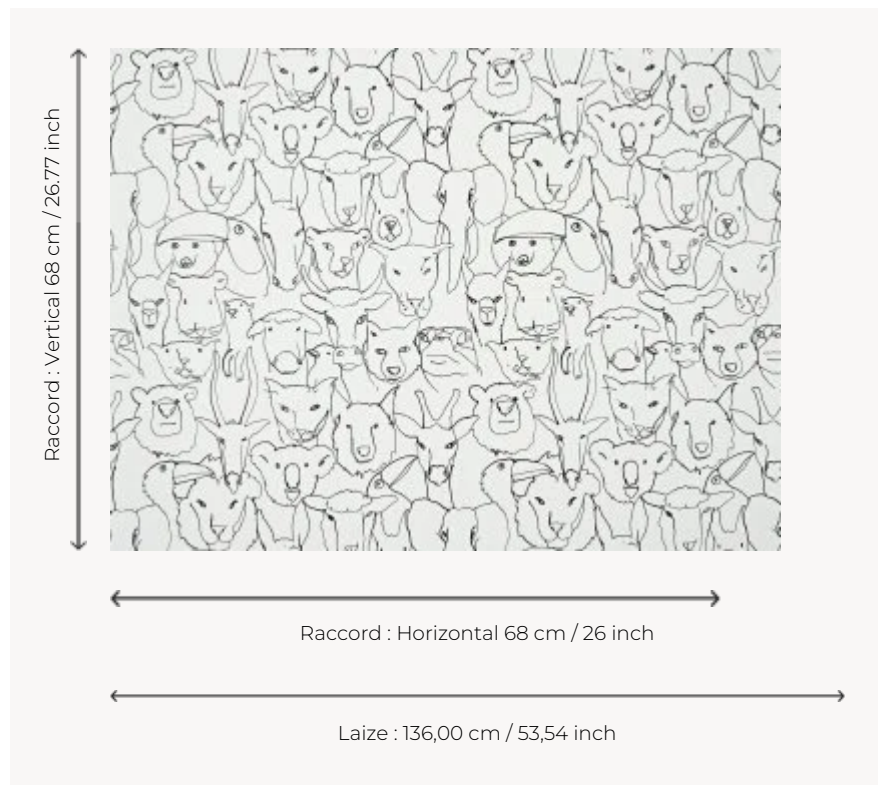

FP820001 LA PHOTO DE CLASSE

Toucan, Ours, Serpent, Hamster, Mouton, Lama, Eléphant, Cheval... Regardez bien par ici, à trois on dit "cheeeese" Dessin au trait, réalisé à l'encre. Coordonné au tissu F3561 LA PHOTO DE CLASSE.

FP820001 - Noir

Pierre Frey

TYPE	Papiers peints imprimés grande largeur
UNITÉ DE VENTE	Disponible au mètre
SUPPORT	INTISSE
COMPOSITION	-
LAIZE	136 cm / 53,54 inch
RACCORD	H: 68 cm - 26,00 inch V: 68 cm - 26,77 inch Raccord droit
POIDS	180 gr / m ²
ENTRETIEN	
EMARGEMENT	Pré-émarginé
POSE/DÉPOSE	Encoller le mur Arrachable au mouillé
CERTIFICATIONS	EUROCLASS B-s1,d0 ASTM E84 Class A
NOTES	Support non feu
INFORMATIONS	Utiliser les repères pour faire le raccord lors de la pose. Pose en double coupe
LIASSE	F9979PPFREY28