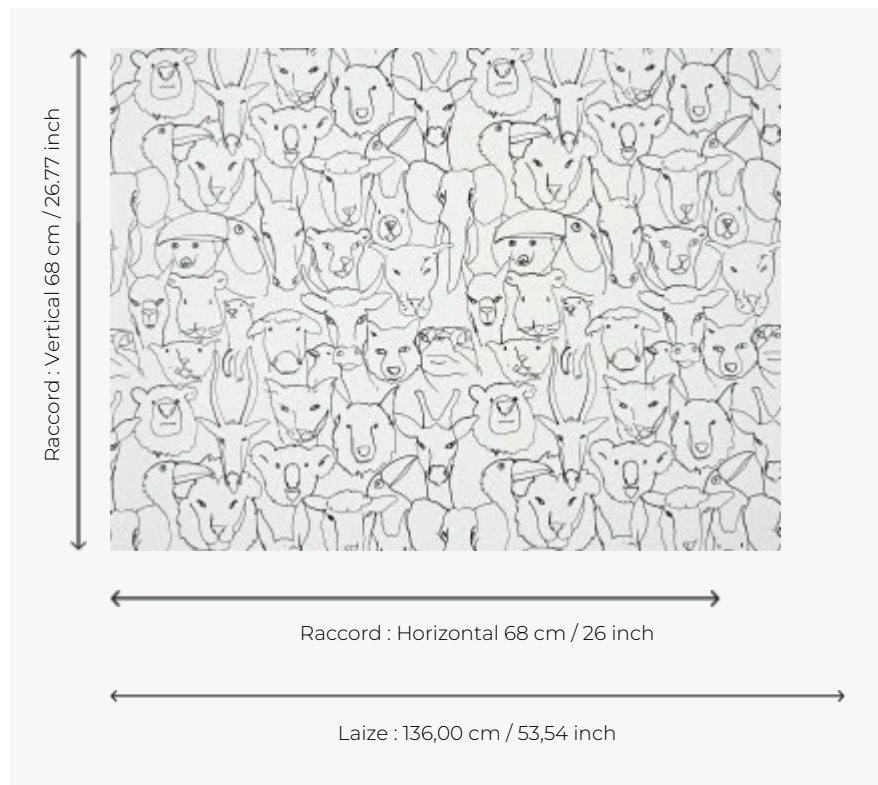

FP820001 LA PHOTO DE CLASSE

Toucan, Ours, Serpent, Hamster, Mouton, Lama, Eléphant, Cheval... Regardez bien par ici, à trois on dit "cheeeese" Dessin au trait, réalisé à l'encre. Coordonné au tissu F3561 LA PHOTO DE CLASSE.

FP820001 - Noir

Pierre Frey

TYPE	Papiers peints imprimés grande largeur
UNITÉ DE VENTE	Disponible au mètre
SUPPORT	INTISSE
COMPOSITION	-
LAIZE	136 cm / 53,54 inch
RACCORD	H: 68 cm - 26,00 inch V: 68 cm - 26,77 inch Raccord droit
POIDS	180 gr / m ²
ENTRETIEN	
EMARGEMENT	Pré-émarginé
POSE/DÉPOSE	Encoller le mur Arrachable au mouillé
CERTIFICATIONS	EUROCLASS B-s1,d0 ASTM E84 Class A
NOTES	Support non feu
INFORMATIONS	Utiliser les repères pour faire le raccord lors de la pose. Pose en double coupe
LIASSE	F9979PPFREY28