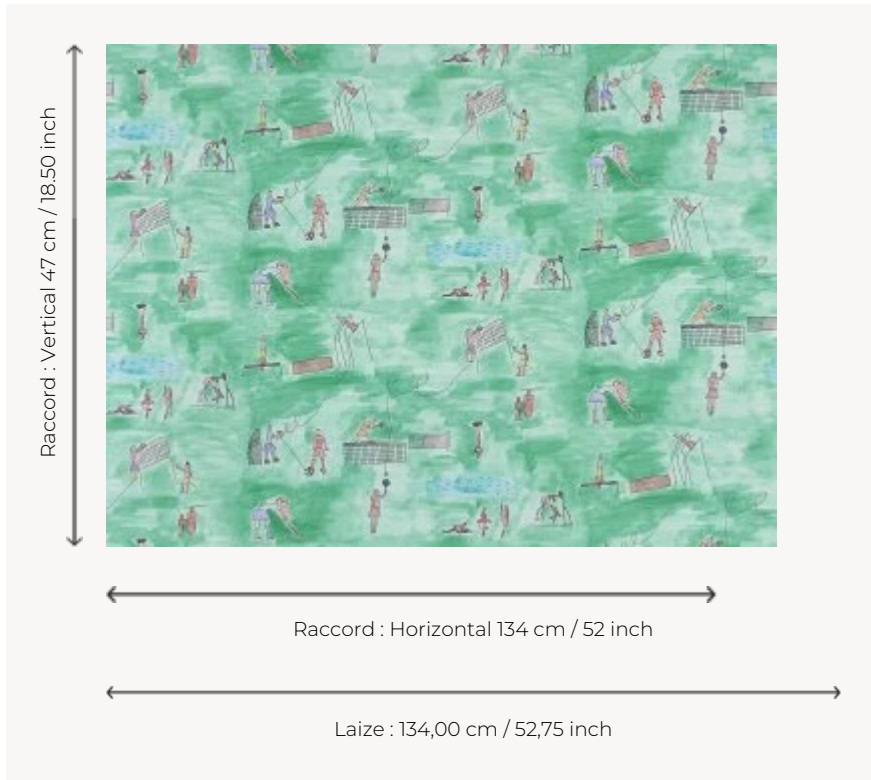

FP821001 LES SPORTS DE LARA

Toutes les disciplines des jeux olympiques sont ici réunies : tennis, football, natation, basket, gymnastique, golf, danse, boxe, volley ball... Sur fond de gazon vert, les sportifs s'entraînent, souriants et colorés ! Techniques mixtes pour ce dessin réalisé par Lara âgée de 9 ans.

FP821001 - Vert

Pierre Frey

TYPE	Papiers peints imprimés grande largeur
UNITÉ DE VENTE	Disponible au mètre
SUPPORT	INTISSE
COMPOSITION	-
LAIZE	134 cm / 52,75 inch
RACCORD	H: 134 cm - 52,00 inch V: 47 cm - 18,50 inch Raccord droit
POIDS	185 gr / m ²
ENTRETIEN	
EMARGEMENT	Pré-émarginé
POSE/DÉPOSE	Encoller le mur Arrachable à sec
CERTIFICATIONS	EUROCLASS B-s1,d0 ASTM E84 Class A
NOTES	Support non feu Bonne solidité à la lumière
INFORMATIONS	Utiliser les repères pour faire le raccord lors de la pose. Pose en double coupe
LIASSE	F9979PPFREY28