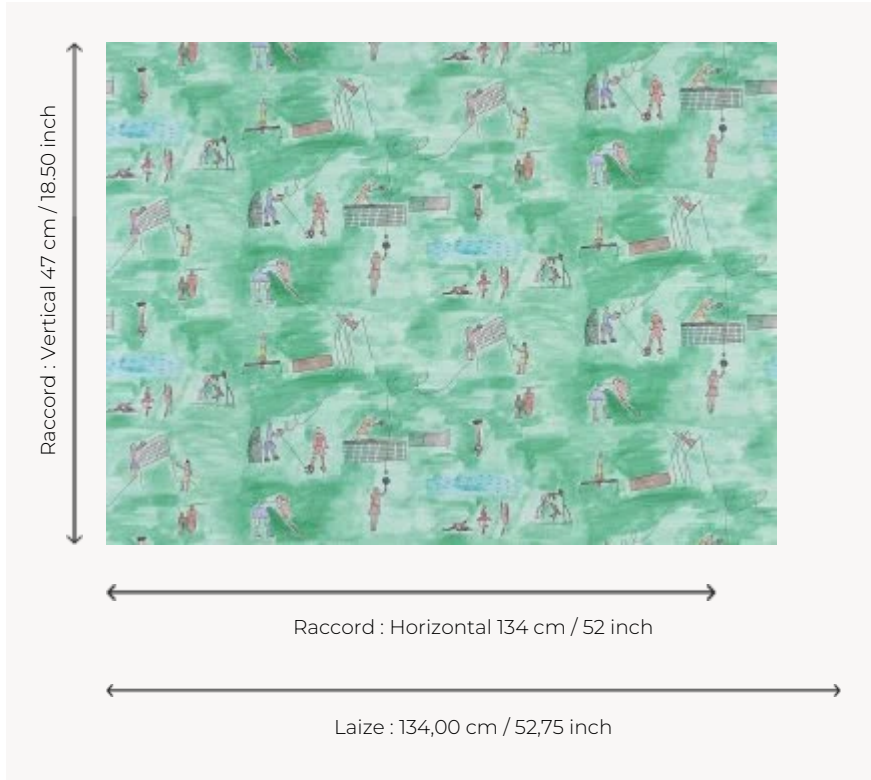

FP821001 LES SPORTS DE LARA

Toutes les disciplines des jeux olympiques sont ici réunies : tennis, football, natation, basket, gymnastique, golf, danse, boxe, volley ball... Sur fond de gazon vert, les sportifs s'entraînent, souriants et colorés ! Techniques mixtes pour ce dessin réalisé par Lara âgée de 9 ans.

FP821001 - Vert

Pierre Frey

TYPE	Papiers peints imprimés grande largeur
UNITÉ DE VENTE	Disponible au mètre
SUPPORT	INTISSE
COMPOSITION	-
LAIZE	134 cm / 52,75 inch
RACCORD	H: 134 cm - 52,00 inch V: 47 cm - 18,50 inch Raccord droit
POIDS	185 gr / m ²
ENTRETIEN	
EMARGEMENT	Pré-émarginé
POSE/DÉPOSE	Encoller le mur Arrachable à sec
CERTIFICATIONS	EUROCLASS B-s1,d0 ASTM E84 Class A
NOTES	Support non feu Bonne solidité à la lumière
INFORMATIONS	Utiliser les repères pour faire le raccord lors de la pose. Pose en double coupe
LIASSE	F9979PPFREY28