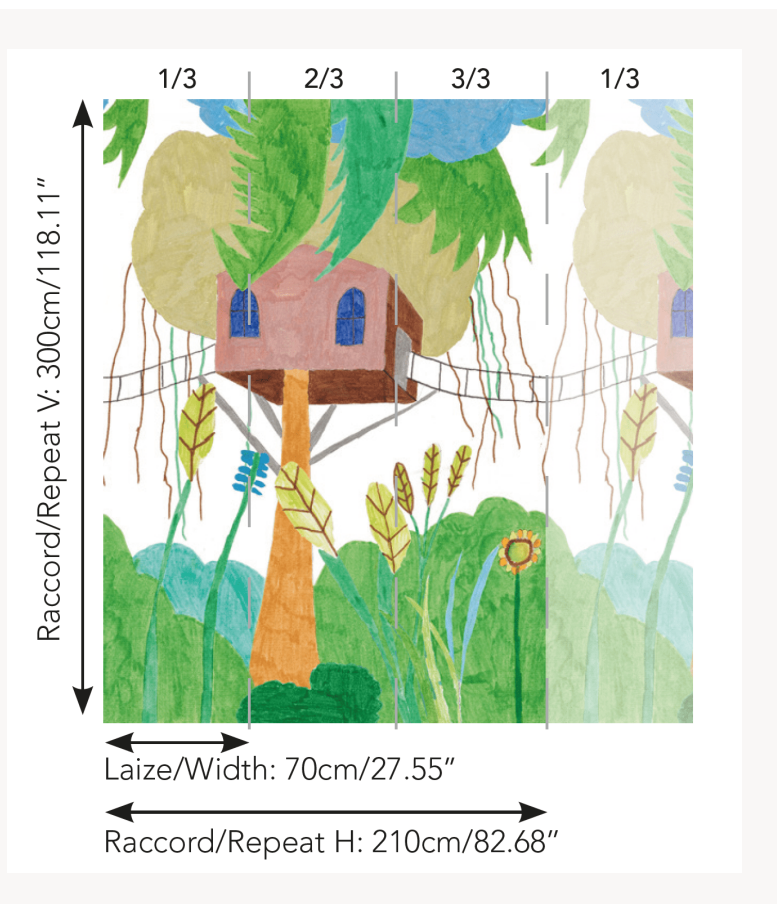

FP823001 LA CABANE DE MARTIN

Entre ciel et terre, plus près des oiseaux et des écureuils, cette cabane perchée dans un arbre est le refuge idéal pour converser avec l'esprit de la forêt. Ce papier peint panoramique est fait pour tous les amoureux de la nature. Dessin réalisé au feutre par Martin âgé de 10 ans.

FP823001 - Prairie

Pierre Frey

TYPE	Papier peints imprimés petites largeurs - Papiers peints panoramiques
UNITÉ DE VENTE	Disponible au panneau
SUPPORT	INTISSE
COMPOSITION	-
LAIZE	70 cm / 27,55 inch
RACCORD	H: 210 cm - 82,00 inch V: 300 cm - 118,11 inch
POIDS	152 gr / m ²
ENTRETIEN	
EMARGEMENT	Emargé
POSE/DÉPOSE	Encoller le mur Arrachable à sec
CERTIFICATIONS	EUROCLASS B-s1,d0 ASTM E84 Class A
NOTES	Support non feu Bonne solidité à la lumière Vendu en oeuvre complète
INFORMATIONS	1 rouleau = 3 panneaux