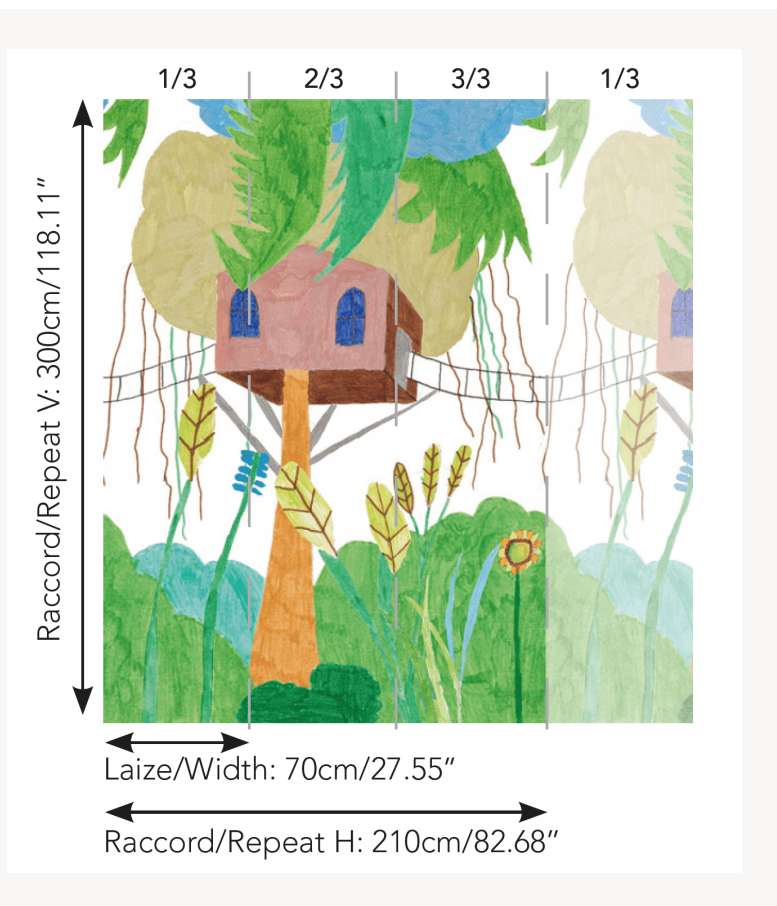

## FP823001 LA CABANE DE MARTIN

Entre ciel et terre, plus près des oiseaux et des écureuils, cette cabane perchée dans un arbre est le refuge idéal pour converser avec l'esprit de la forêt. Ce papier peint panoramique est fait pour tous les amoureux de la nature. Dessin réalisé au feutre par Martin âgé de 10 ans.

### Pierre Frey

<b>TYPE</b>	Papier peints imprimés petites largeurs - Papiers peints panoramiques
<b>UNITÉ DE VENTE</b>	Disponible au panneau
<b>SUPPORT</b>	INTISSE
<b>COMPOSITION</b>	-
<b>LAIZE</b>	70 cm / 27,55 inch
<b>RACCORD</b>	H: 210 cm - 82,00 inch V: 300 cm - 118,11 inch
<b>POIDS</b>	152 gr / m <sup>2</sup>
<b>ENTRETIEN</b>	
<b>EMARGEMENT</b>	Emargé
<b>POSE/DÉPOSE</b>	Encoller le mur Arrachable à sec
<b>CERTIFICATIONS</b>	EUROCLASS B-s1,d0 ASTM E84 Class A
<b>NOTES</b>	Support non feu Bonne solidité à la lumière Vendu en oeuvre complète
<b>INFORMATIONS</b>	1 rouleau = 3 panneaux