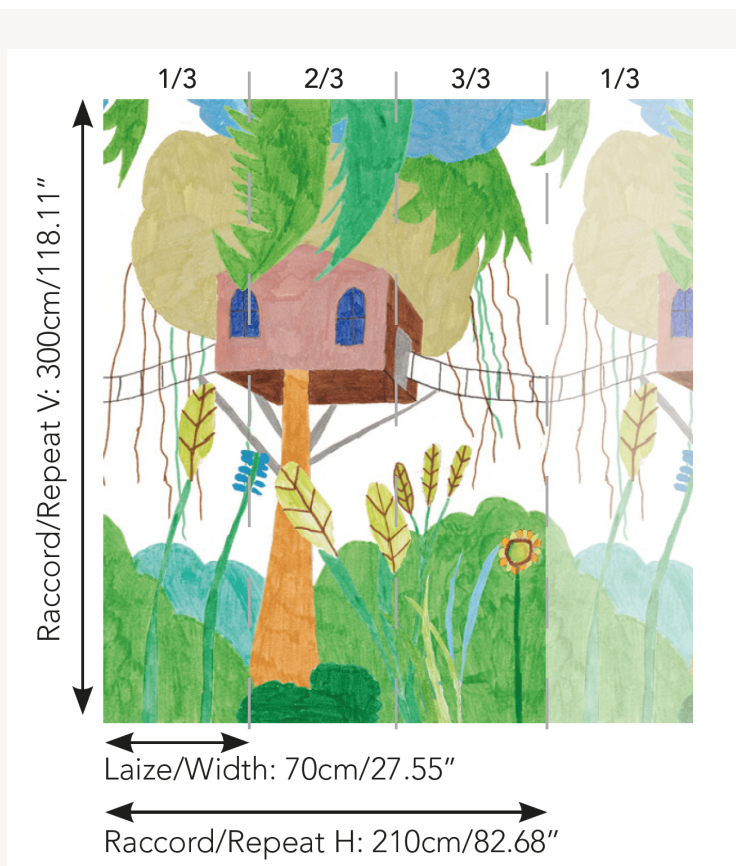

FP823001 LA CABANE DE MARTIN

Entre ciel et terre, plus près des oiseaux et des écureuils, cette cabane perchée dans un arbre est le refuge idéal pour converser avec l'esprit de la forêt. Ce papier peint panoramique est fait pour tous les amoureux de la nature. Dessin réalisé au feutre par Martin âgé de 10 ans.

FP823001 - Prairie

Pierre Frey

TYPE	Papier peints imprimés petites largeurs - Papiers peints panoramiques
UNITÉ DE VENTE	Disponible au panneau
SUPPORT	INTISSE
COMPOSITION	-
LAIZE	70 cm / 27,55 inch
RACCORD	H: 210 cm - 82,00 inch V: 300 cm - 118,11 inch
POIDS	152 gr / m ²
ENTRETIEN	
EMARGEMENT	Emargé
POSE/DÉPOSE	Encoller le mur Arrachable à sec
CERTIFICATIONS	EUROCLASS B-s1,d0 ASTM E84 Class A
NOTES	Support non feu Bonne solidité à la lumière Vendu en oeuvre complète
INFORMATIONS	1 rouleau = 3 panneaux