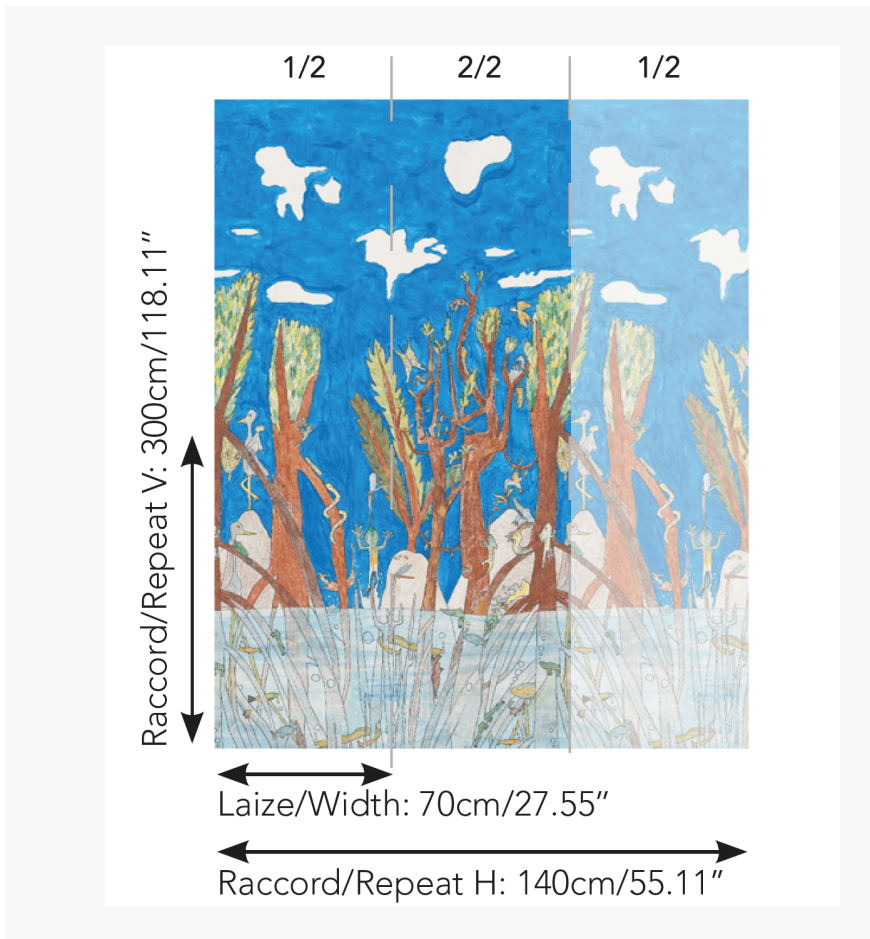

## FP824001 LA MARE D'ISSEY

Grenouilles, crapauds, anguilles et petits poissons des fonds marins cohabitent ici avec des crocodiles, des libellules et des oiseaux exotiques en tous genres. Les longues racines-échasses des arbres permettent à certains de bien se cacher dans la mangrove ! Attention, un serpent ! Le dessin de ce papier peint panoramique a été réalisé à la gouache et aux crayons de couleur par Issey âgé de 8 ans.

### FP824001 - Marecage

### Pierre Frey

<b>TYPE</b>	Papier peints imprimés petites largeurs - Papiers peints panoramiques
<b>UNITÉ DE VENTE</b>	Disponible au panneau
<b>SUPPORT</b>	INTISSE
<b>COMPOSITION</b>	-
<b>LAIZE</b>	70 cm / 27,55 inch
<b>RACCORD</b>	H: 140 cm - 55,00 inch V: 300 cm - 118,11 inch
<b>POIDS</b>	152 gr / m <sup>2</sup>
<b>ENTRETIEN</b>	
<b>EMARGEMENT</b>	Emargé
<b>POSE/DÉPOSE</b>	Encoller le mur Arrachable à sec
<b>CERTIFICATIONS</b>	EUROCLASS B-s1,d0 ASTM E84 Class A
<b>NOTES</b>	Support non feu Bonne solidité à la lumière Vendu en oeuvre complète
<b>INFORMATIONS</b>	1 rouleau = 2 panneaux

# 1 Couleurs

FP824001  
Marecage