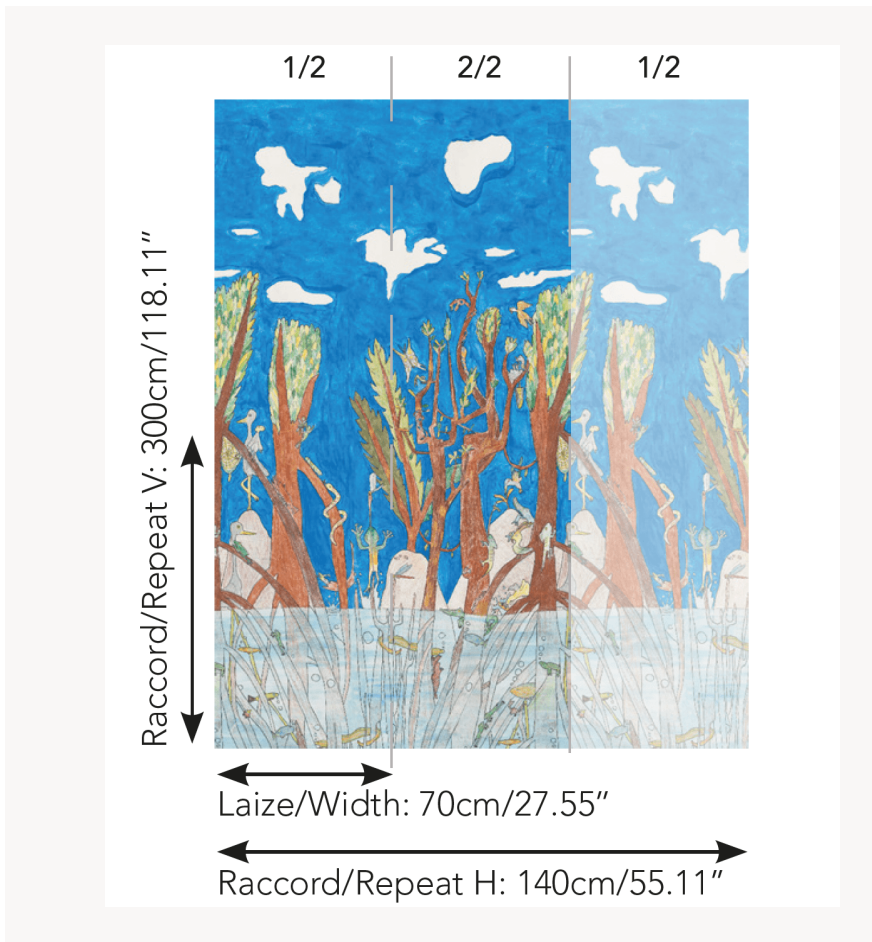

FP824001 LA MARE D'ISSEY

Grenouilles, crapauds, anguilles et petits poissons des fonds marins cohabitent ici avec des crocodiles, des libellules et des oiseaux exotiques en tous genres. Les longues racines-échasses des arbres permettent à certains de bien se cacher dans la mangrove ! Attention, un serpent ! Le dessin de ce papier peint panoramique a été réalisé à la gouache et aux crayons de couleur par Issey âgé de 8 ans.

FP824001 - Marecage

Pierre Frey

TYPE	Papier peints imprimés petites largeurs - Papiers peints panoramiques
UNITÉ DE VENTE	Disponible au panneau
SUPPORT	INTISSE
COMPOSITION	-
LAIZE	70 cm / 27,55 inch
RACCORD	H: 140 cm - 55,00 inch V: 300 cm - 118,11 inch
POIDS	152 gr / m ²
ENTRETIEN	
EMARGEMENT	Emargé
POSE/DÉPOSE	Encoller le mur Arrachable à sec
CERTIFICATIONS	EUROCLASS B-s1,d0 ASTM E84 Class A
NOTES	Support non feu Bonne solidité à la lumière Vendu en oeuvre complète
INFORMATIONS	1 rouleau = 2 panneaux

1 Couleurs

FP824001
Marecage