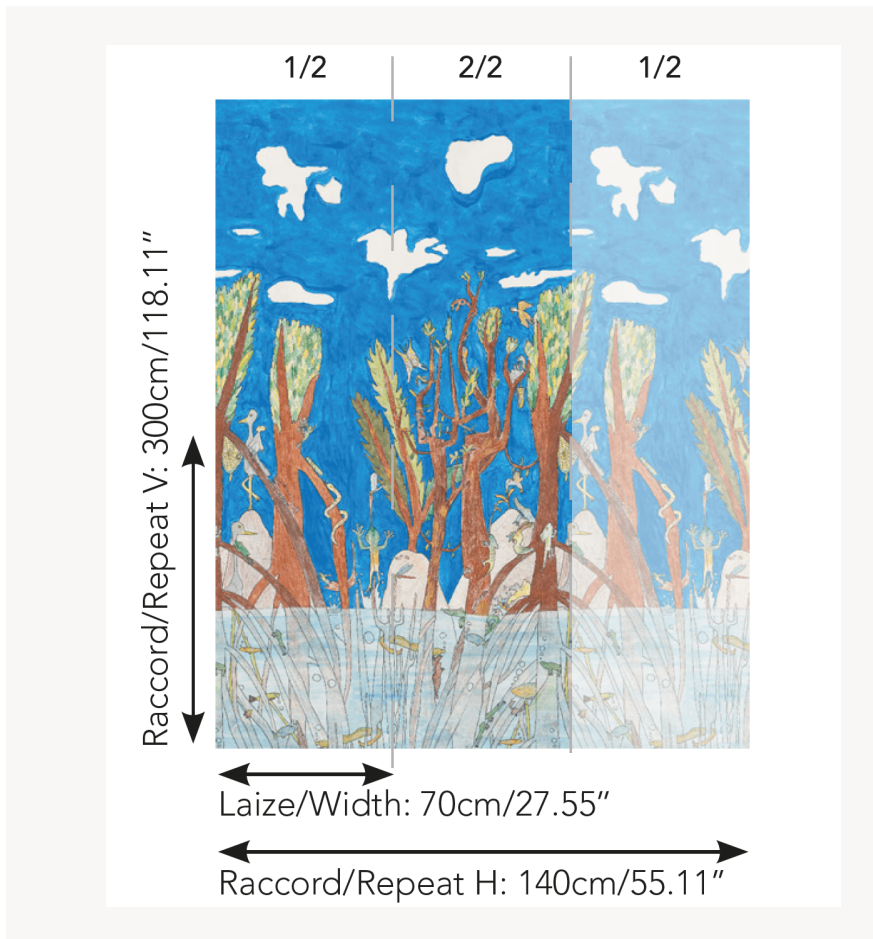

FP824001 LA MARE D'ISSEY

Grenouilles, crapauds, anguilles et petits poissons des fonds marins cohabitent ici avec des crocodiles, des libellules et des oiseaux exotiques en tous genres. Les longues racines-échasses des arbres permettent à certains de bien se cacher dans la mangrove ! Attention, un serpent ! Le dessin de ce papier peint panoramique a été réalisé à la gouache et aux crayons de couleur par Issey âgé de 8 ans.

FP824001 - Marecage

Pierre Frey

TYPE	Papier peints imprimés petites largeurs - Papiers peints panoramiques
UNITÉ DE VENTE	Disponible au panneau
SUPPORT	INTISSE
COMPOSITION	-
LAIZE	70 cm / 27,55 inch
RACCORD	H: 140 cm - 55,00 inch V: 300 cm - 118,11 inch
POIDS	152 gr / m ²
ENTRETIEN	
EMARGEMENT	Emargé
POSE/DÉPOSE	Encoller le mur Arrachable à sec
CERTIFICATIONS	EUROCLASS B-s1,d0 ASTM E84 Class A
NOTES	Support non feu Bonne solidité à la lumière Vendu en oeuvre complète
INFORMATIONS	1 rouleau = 2 panneaux

1 Couleurs

FP824001
Marecage