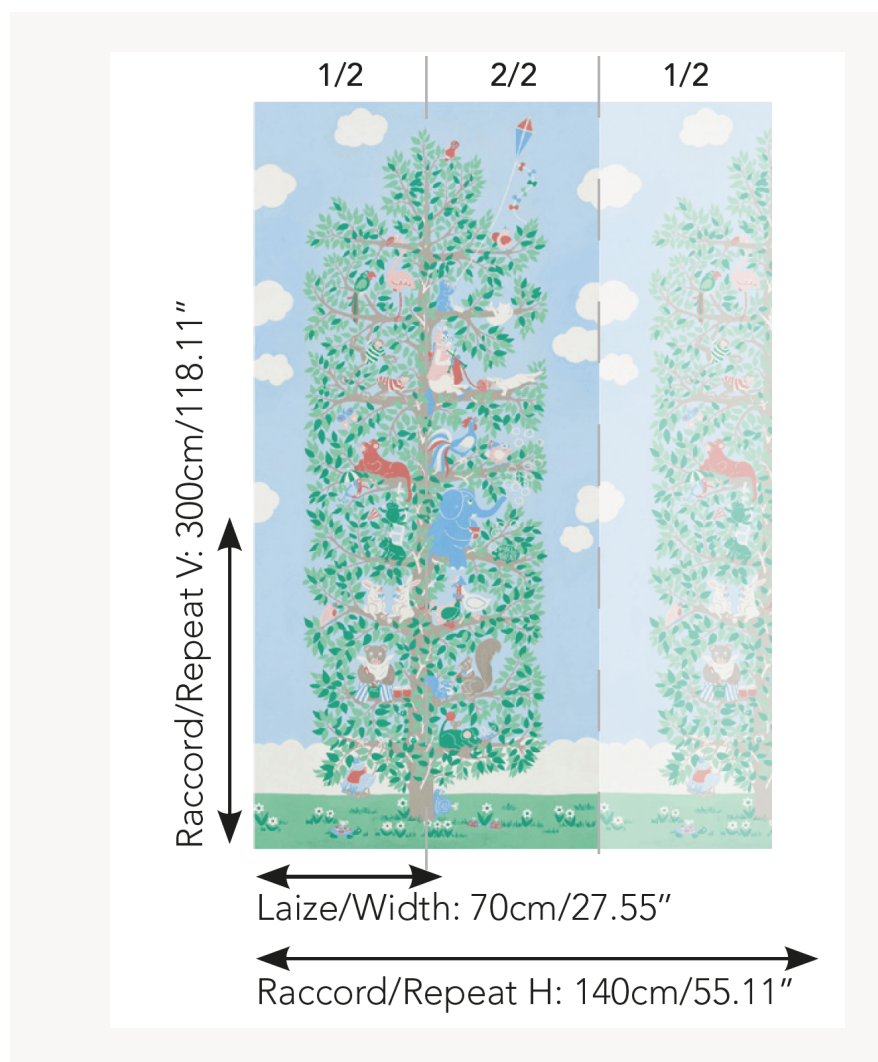

FP825001 CHAT PERCHE

Un arbre bien habité ! Sur toutes les branches, à tous les étages, des animaux sympathiques passent du bon temps. Quand certains discutent, flânent, ou bullent, d'autres jouent à " chat perché " Il fait bon vivre dans cet arbre majestueux entre pâquerettes et ciel bleu. Ce papier peint est une archive de la Maison datant de 1980 réalisée à la gouache. Il est ici proposé en version panoramique raccordable.

FP825001 - Multicolore

Pierre Frey

TYPE	Papier peints imprimés petites largeurs - Papiers peints panoramiques
UNITÉ DE VENTE	Disponible au panneau
SUPPORT	INTISSE
COMPOSITION	-
LAIZE	70 cm / 27,55 inch
RACCORD	H: 140 cm - 55,00 inch V: 300 cm - 118,11 inch
POIDS	135 gr / m ²
ENTRETIEN	
EMARGEMENT	Emargé
POSE/DÉPOSE	Encoller le mur Arrachable à sec
CERTIFICATIONS	EUROCLASS B-s1,d0 ASTM E84 Class A
NOTES	Support non feu Bonne solidité à la lumière Vendu en oeuvre complète
INFORMATIONS	1 rouleau = 2 panneaux