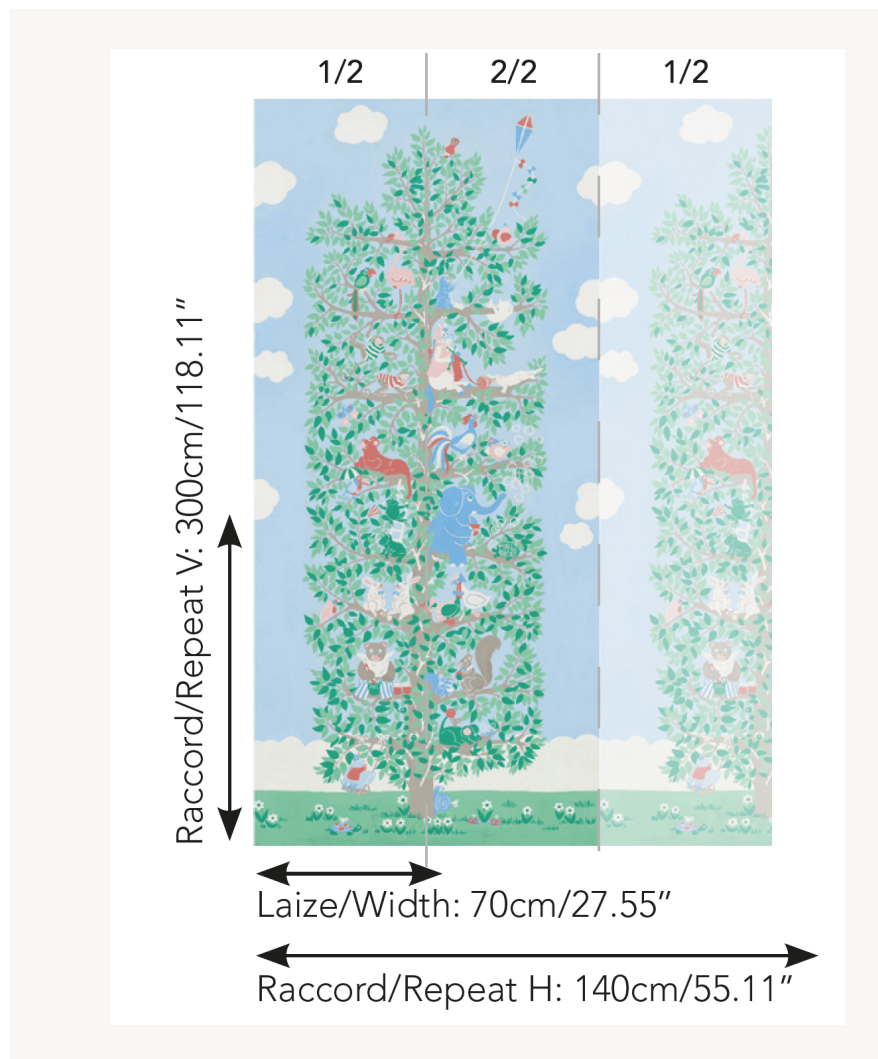

FP825001 CHAT PERCHE

Un arbre bien habité ! Sur toutes les branches, à tous les étages, des animaux sympathiques passent du bon temps. Quand certains discutent, flânent, ou bullent, d'autres jouent à " chat perché " Il fait bon vivre dans cet arbre majestueux entre pâquerettes et ciel bleu. Ce papier peint est une archive de la Maison datant de 1980 réalisée à la gouache. Il est ici proposé en version panoramique raccordable.

FP825001 - Multicolore

Pierre Frey

TYPE	Papier peints imprimés petites largeurs - Papiers peints panoramiques
UNITÉ DE VENTE	Disponible au panneau
SUPPORT	INTISSE
COMPOSITION	-
LAIZE	70 cm / 27,55 inch
RACCORD	H: 140 cm - 55,00 inch V: 300 cm - 118,11 inch
POIDS	135 gr / m ²
ENTRETIEN	
EMARGEMENT	Emargé
POSE/DÉPOSE	Encoller le mur Arrachable à sec
CERTIFICATIONS	EUROCLASS B-s1,d0 ASTM E84 Class A
NOTES	Support non feu Bonne solidité à la lumière Vendu en oeuvre complète
INFORMATIONS	1 rouleau = 2 panneaux