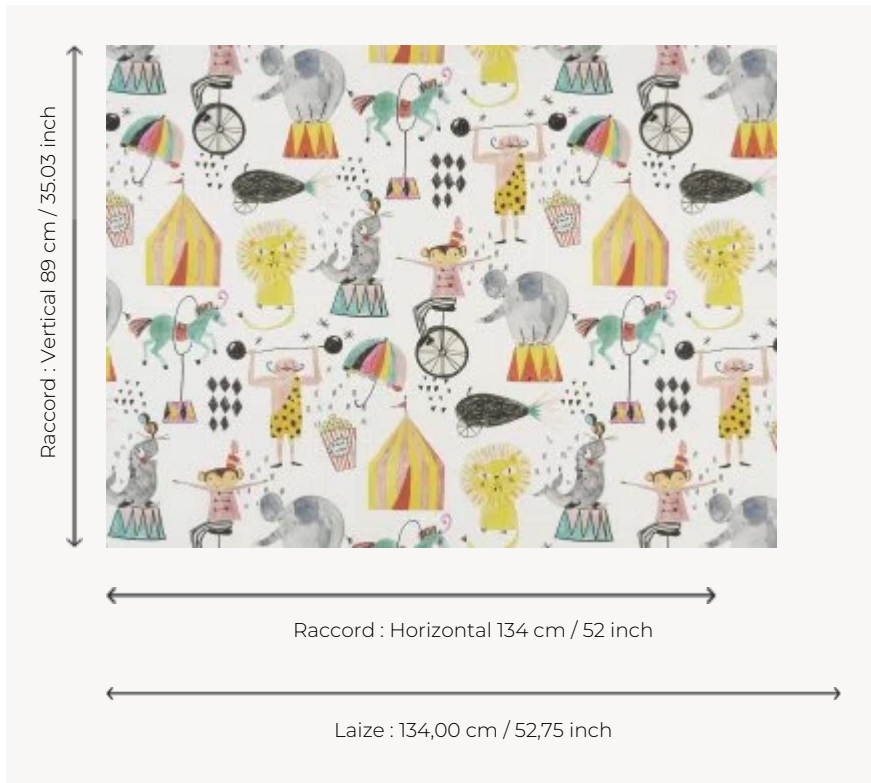

FP828001 POP CORN

Mesdemoiselles et Messieurs, la représentation du cirque va commencer ! Prenez place sous le chapiteau où les éléphants, les lions et les otaries vous attendent ! Le moment de l'entracte est arrivé. Régalez-vous avec notre pop-corn spécial qui rend plus fort que Monsieur Muscle. Techniques mixtes pour ce papier peint festif.

FP828001 - Multicolore

Pierre Frey

TYPE	Papiers peints imprimés grande largeur
UNITÉ DE VENTE	Disponible au mètre
SUPPORT	INTISSE
COMPOSITION	-
LAIZE	134 cm / 52,75 inch
RACCORD	H: 134 cm - 52,00 inch V: 89 cm - 35,03 inch Raccord sauté
POIDS	185 gr / m ²
ENTRETIEN	
EMARGEMENT	Pré-émarginé
POSE/DÉPOSE	Encoller le mur Arrachable à sec
CERTIFICATIONS	EUROCLASS B-s1,d0 ASTM E84 Class A
NOTES	Support non feu Bonne solidité à la lumière
INFORMATIONS	Utiliser les repères pour faire le raccord lors de la pose. Pose en double coupe
LIASSE	F9979PPFREY28

1 Couleurs

FP828001
Multicolore