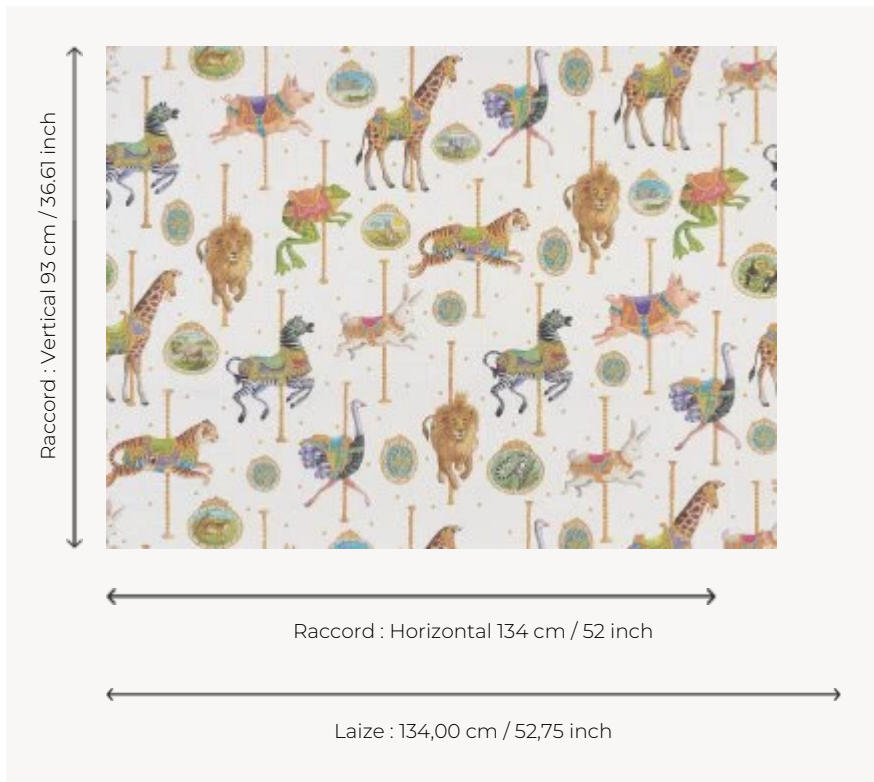

## FP829001 LE CARROUSEL

Les animaux du carrousel ont changé de direction. Ils se sont tous échappés ! Tous partis en balade, nous rappelant une scène inoubliable de Mary Poppins ! Cette archive provient de la Maison Caspari et existe aussi dans une multitude d'accessoires de fête ! Dessin original à l'aquarelle.

### Pierre Frey

<b>TYPE</b>	Papiers peints imprimés grande largeur
<b>UNITÉ DE VENTE</b>	Disponible au mètre
<b>SUPPORT</b>	INTISSE
<b>COMPOSITION</b>	-
<b>LAIZE</b>	134 cm / 52,75 inch
<b>RACCORD</b>	H: 134 cm - 52,00 inch V: 93 cm - 36,61 inch Raccord droit
<b>POIDS</b>	152 gr / m <sup>2</sup>
<b>ENTRETIEN</b>	
<b>EMARGEMENT</b>	Pré-émarginé
<b>POSE/DÉPOSE</b>	Encoller le mur Arrachable à sec
<b>CERTIFICATIONS</b>	EUROCLASS B-s1,d0 ASTM E84 Class A
<b>NOTES</b>	Support non feu Bonne solidité à la lumière
<b>INFORMATIONS</b>	Utiliser les repères pour faire le raccord lors de la pose. Pose en double coupe
<b>LIASSE</b>	F9979PPFREY28