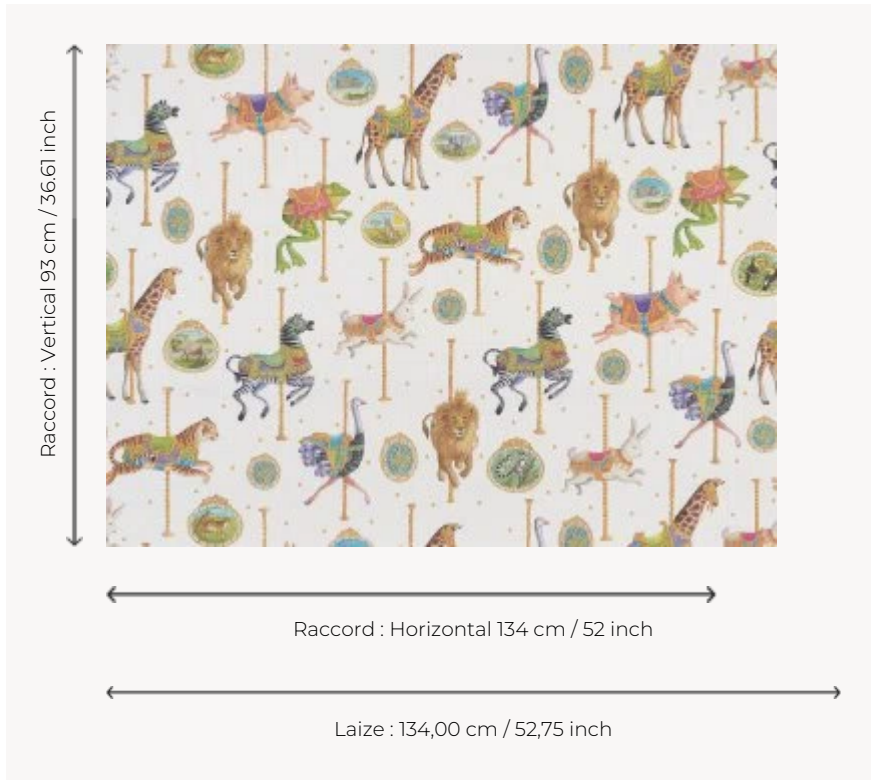

## FP829001 LE CARROUSEL

Les animaux du carrousel ont changé de direction. Ils se sont tous échappés ! Tous partis en balade, nous rappelant une scène inoubliable de Mary Poppins ! Cette archive provient de la Maison Caspari et existe aussi dans une multitude d'accessoires de fête ! Dessin original à l'aquarelle.

### Pierre Frey

<b>TYPE</b>	Papiers peints imprimés grande largeur
<b>UNITÉ DE VENTE</b>	Disponible au mètre
<b>SUPPORT</b>	INTISSE
<b>COMPOSITION</b>	-
<b>LAIZE</b>	134 cm / 52,75 inch
<b>RACCORD</b>	H: 134 cm - 52,00 inch V: 93 cm - 36,61 inch Raccord droit
<b>POIDS</b>	152 gr / m <sup>2</sup>
<b>ENTRETIEN</b>	
<b>EMARGEMENT</b>	Pré-émarginé
<b>POSE/DÉPOSE</b>	Encoller le mur Arrachable à sec
<b>CERTIFICATIONS</b>	EUROCLASS B-s1,d0 ASTM E84 Class A
<b>NOTES</b>	Support non feu Bonne solidité à la lumière
<b>INFORMATIONS</b>	Utiliser les repères pour faire le raccord lors de la pose. Pose en double coupe
<b>LIASSE</b>	F9979PPFREY28