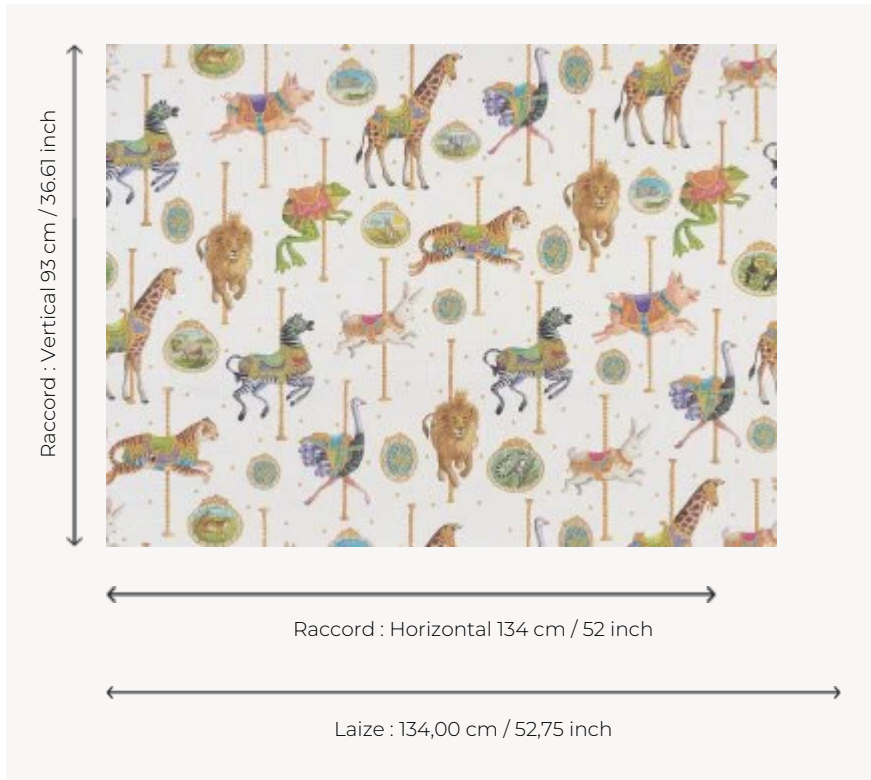

FP829001 LE CARROUSEL

Les animaux du carrousel ont changé de direction. Ils se sont tous échappés ! Tous partis en balade, nous rappelant une scène inoubliable de Mary Poppins ! Cette archive provient de la Maison Caspari et existe aussi dans une multitude d'accessoires de fête ! Dessin original à l'aquarelle.

FP829001 - Multicolore

Pierre Frey

TYPE	Papiers peints imprimés grande largeur
UNITÉ DE VENTE	Disponible au mètre
SUPPORT	INTISSE
COMPOSITION	-
LAIZE	134 cm / 52,75 inch
RACCORD	H: 134 cm - 52,00 inch V: 93 cm - 36,61 inch Raccord droit
POIDS	152 gr / m ²
ENTRETIEN	
EMARGEMENT	Pré-émarginé
POSE/DÉPOSE	Encoller le mur Arrachable à sec
CERTIFICATIONS	EUROCLASS B-s1,d0 ASTM E84 Class A
NOTES	Support non feu Bonne solidité à la lumière
INFORMATIONS	Utiliser les repères pour faire le raccord lors de la pose. Pose en double coupe
LIASSE	F9979PPFREY28