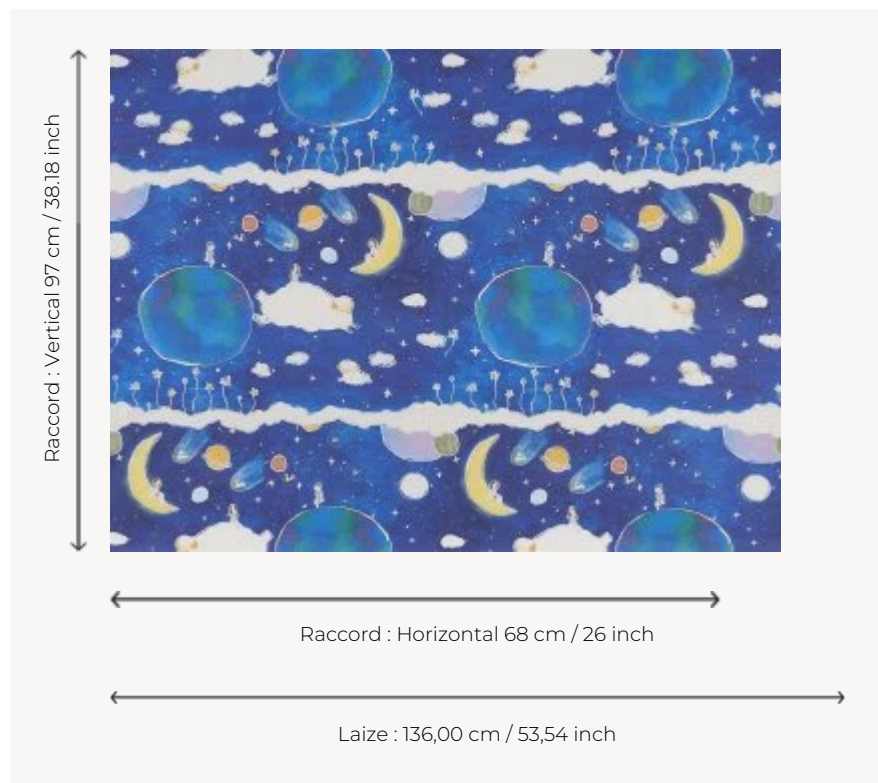

FP830001 LA NUIT D'EN YU

En plein rêve, au beau milieu des étoiles filantes et des planètes, la lune brille. On compte les moutons, les nuages... une nuit paisible s'annonce dans cette galaxie... Techniques mixtes pour ce papier peint à la structure horizontale. Dessin réalisé par En Yu âgé de 12 ans.

FP830001 - Ciel

Pierre Frey

TYPE	Papiers peints imprimés grande largeur
UNITÉ DE VENTE	Disponible au mètre
SUPPORT	INTISSE
COMPOSITION	-
LAIZE	136 cm / 53,54 inch
RACCORD	H: 68 cm - 26,00 inch V: 97 cm - 38,18 inch Raccord droit
POIDS	125 gr / m ²
ENTRETIEN	
EMARGEMENT	Pré-émarginé
POSE/DÉPOSE	Encoller le mur Arrachable au mouillé
CERTIFICATIONS	EUROCLASS B-s1,d0 ASTM E84 Class A
NOTES	Support non feu Bonne solidité à la lumière
INFORMATIONS	Utiliser les repères pour faire le raccord lors de la pose. Pose en double coupe
LIASSE	F9979PPFREY28

1 Couleurs

FP830001

Ciel