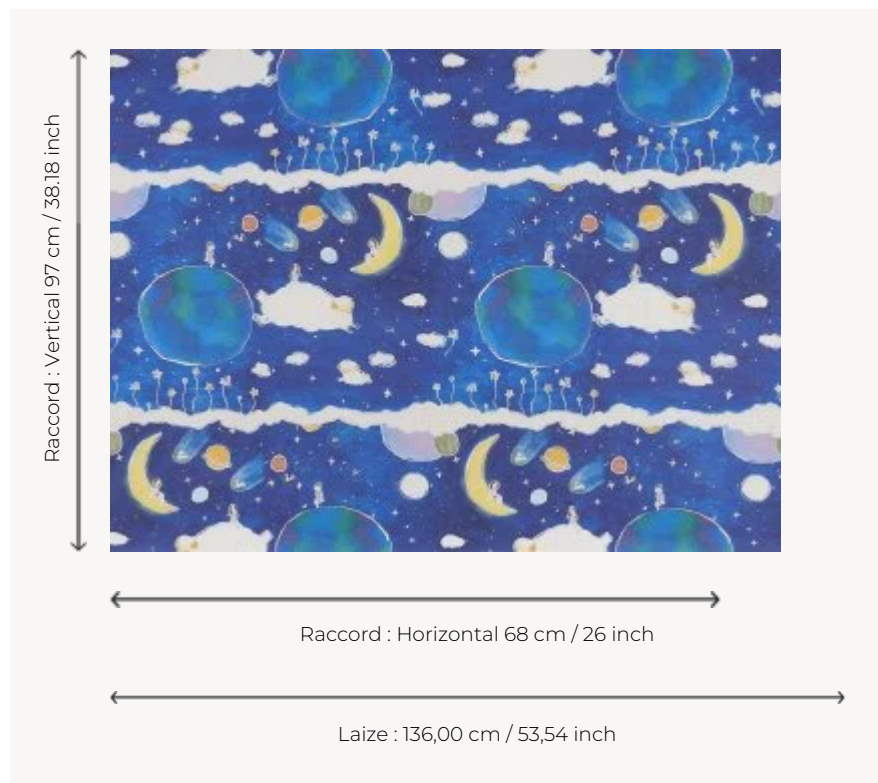

FP830001 LA NUIT D'EN YU

En plein rêve, au beau milieu des étoiles filantes et des planètes, la lune brille. On compte les moutons, les nuages... une nuit paisible s'annonce dans cette galaxie... Techniques mixtes pour ce papier peint à la structure horizontale. Dessin réalisé par En Yu âgé de 12 ans.

FP830001 - Ciel

Pierre Frey

TYPE	Papiers peints imprimés grande largeur
UNITÉ DE VENTE	Disponible au mètre
SUPPORT	INTISSE
COMPOSITION	-
LAIZE	136 cm / 53,54 inch
RACCORD	H: 68 cm - 26,00 inch V: 97 cm - 38,18 inch Raccord droit
POIDS	125 gr / m ²
ENTRETIEN	
EMARGEMENT	Pré-émarginé
POSE/DÉPOSE	Encoller le mur Arrachable au mouillé
CERTIFICATIONS	EUROCLASS B-s1,d0 ASTM E84 Class A
NOTES	Support non feu Bonne solidité à la lumière
INFORMATIONS	Utiliser les repères pour faire le raccord lors de la pose. Pose en double coupe
LIASSE	F9979PPFREY28

1 Couleurs

FP830001

Ciel