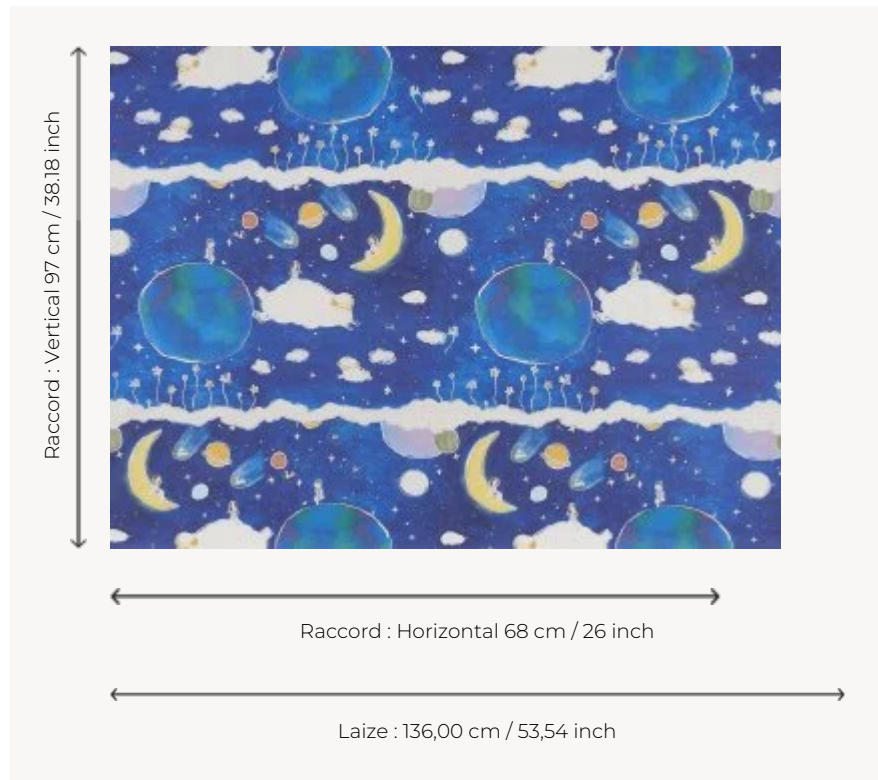

FP830001 LA NUIT D'EN YU

En plein rêve, au beau milieu des étoiles filantes et des planètes, la lune brille. On compte les moutons, les nuages... une nuit paisible s'annonce dans cette galaxie... Techniques mixtes pour ce papier peint à la structure horizontale. Dessin réalisé par En Yu âgé de 12 ans.

FP830001 - Ciel

Pierre Frey

TYPE	Papiers peints imprimés grande largeur
UNITÉ DE VENTE	Disponible au mètre
SUPPORT	INTISSE
COMPOSITION	-
LAIZE	136 cm / 53,54 inch
RACCORD	H: 68 cm - 26,00 inch V: 97 cm - 38,18 inch Raccord droit
POIDS	125 gr / m ²
ENTRETIEN	
EMARGEMENT	Pré-émarginé
POSE/DÉPOSE	Encoller le mur Arrachable au mouillé
CERTIFICATIONS	EUROCLASS B-s1,d0 ASTM E84 Class A
NOTES	Support non feu Bonne solidité à la lumière
INFORMATIONS	Utiliser les repères pour faire le raccord lors de la pose. Pose en double coupe
LIASSE	F9979PPFREY28