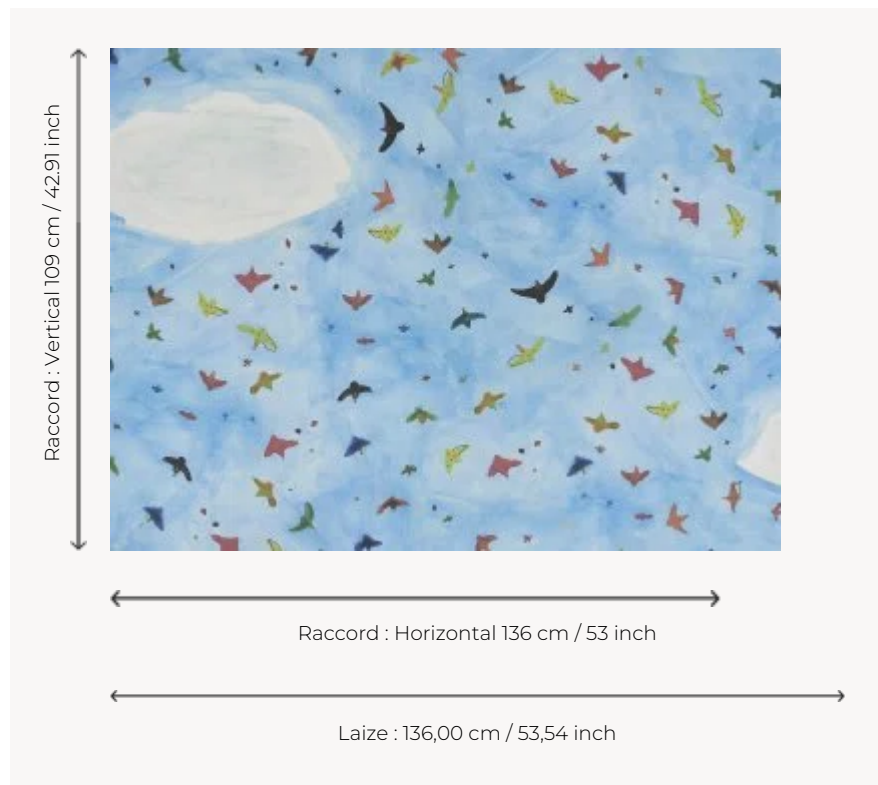

FP831001 LE CIEL D'IRIS

Un ciel bleu, quelques nuages blancs et une multitude d'oiseaux de toutes les couleurs. On s'imagine allongés dans l'herbe, le nez en l'air, l'esprit rêveur. Aquarelle réalisée par Iris âgée de 10 ans.

FP831001 - Ciel

Pierre Frey

TYPE	Papiers peints imprimés grande largeur
UNITÉ DE VENTE	Disponible au mètre
SUPPORT	INTISSE
COMPOSITION	-
LAIZE	136 cm / 53,54 inch
RACCORD	H: 136 cm - 53,00 inch V: 109 cm - 42,91 inch Raccord sauté
POIDS	150 gr / m ²
ENTRETIEN	
EMARGEMENT	Pré-émarginé
POSE/DÉPOSE	Encoller le mur Arrachable au mouillé
CERTIFICATIONS	EUROCLASS B-s1,d0 ASTM E84 Class A
NOTES	Support non feu Bonne solidité à la lumière
INFORMATIONS	Utiliser les repères pour faire le raccord lors de la pose. Pose en double coupe
LIASSE	F9979PPFREY28

1 Couleurs

FP831001
Ciel