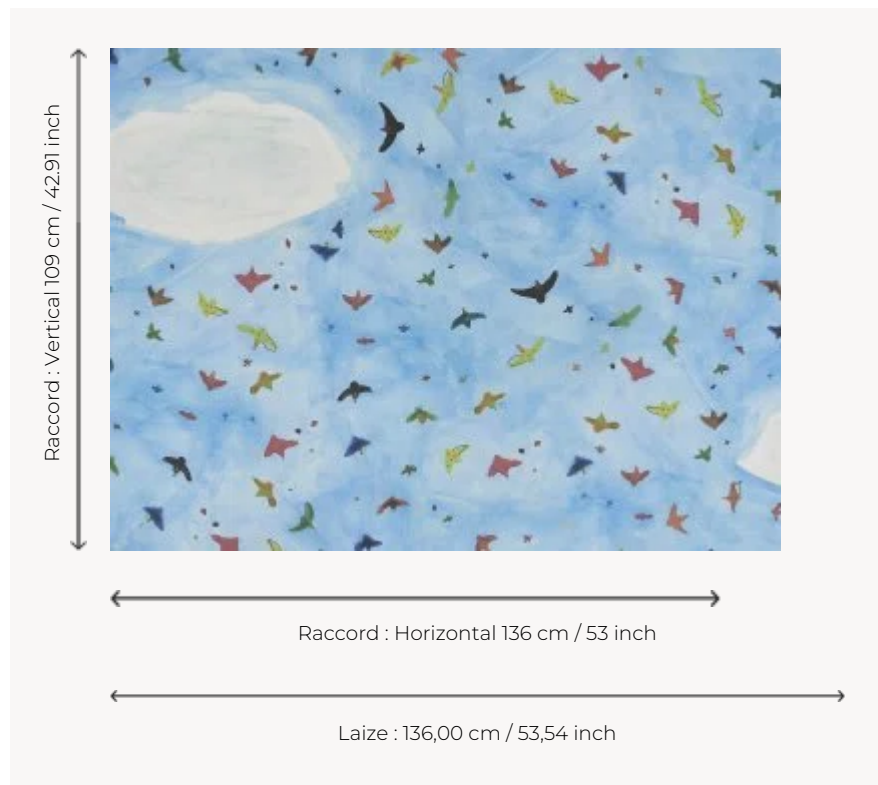

FP831001 LE CIEL D'IRIS

Un ciel bleu, quelques nuages blancs et une multitude d'oiseaux de toutes les couleurs. On s'imagine allongés dans l'herbe, le nez en l'air, l'esprit rêveur. Aquarelle réalisée par Iris âgée de 10 ans.

FP831001 - Ciel

Pierre Frey

TYPE	Papiers peints imprimés grande largeur
UNITÉ DE VENTE	Disponible au mètre
SUPPORT	INTISSE
COMPOSITION	-
LAIZE	136 cm / 53,54 inch
RACCORD	H: 136 cm - 53,00 inch V: 109 cm - 42,91 inch Raccord sauté
POIDS	150 gr / m ²
ENTRETIEN	
EMARGEMENT	Pré-émarginé
POSE/DÉPOSE	Encoller le mur Arrachable au mouillé
CERTIFICATIONS	EUROCLASS B-s1,d0 ASTM E84 Class A
NOTES	Support non feu Bonne solidité à la lumière
INFORMATIONS	Utiliser les repères pour faire le raccord lors de la pose. Pose en double coupe
LIASSE	F9979PPFREY28

1 Couleurs

FP831001

Ciel