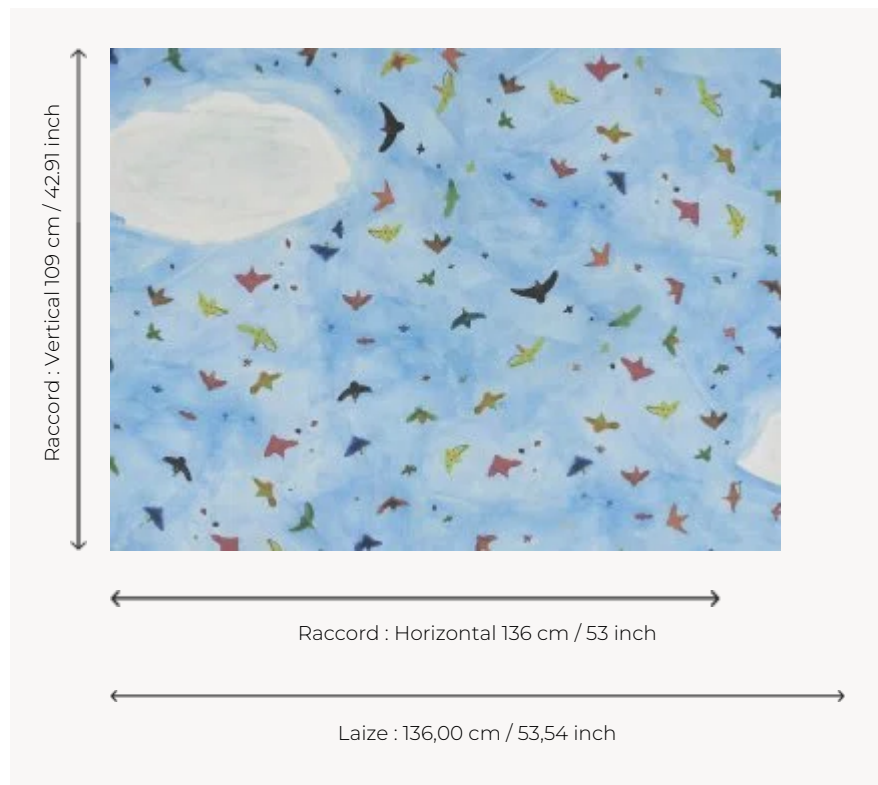

FP831001 LE CIEL D'IRIS

Un ciel bleu, quelques nuages blancs et une multitude d'oiseaux de toutes les couleurs. On s'imagine allongés dans l'herbe, le nez en l'air, l'esprit rêveur. Aquarelle réalisée par Iris âgée de 10 ans.

FP831001 - Ciel

Pierre Frey

TYPE	Papiers peints imprimés grande largeur
UNITÉ DE VENTE	Disponible au mètre
SUPPORT	INTISSE
COMPOSITION	-
LAIZE	136 cm / 53,54 inch
RACCORD	H: 136 cm - 53,00 inch V: 109 cm - 42,91 inch Raccord sauté
POIDS	150 gr / m ²
ENTRETIEN	
EMARGEMENT	Pré-émarginé
POSE/DÉPOSE	Encoller le mur Arrachable au mouillé
CERTIFICATIONS	EUROCLASS B-s1,d0 ASTM E84 Class A
NOTES	Support non feu Bonne solidité à la lumière
INFORMATIONS	Utiliser les repères pour faire le raccord lors de la pose. Pose en double coupe
LIASSE	F9979PPFREY28

1 Couleurs

FP831001

Ciel