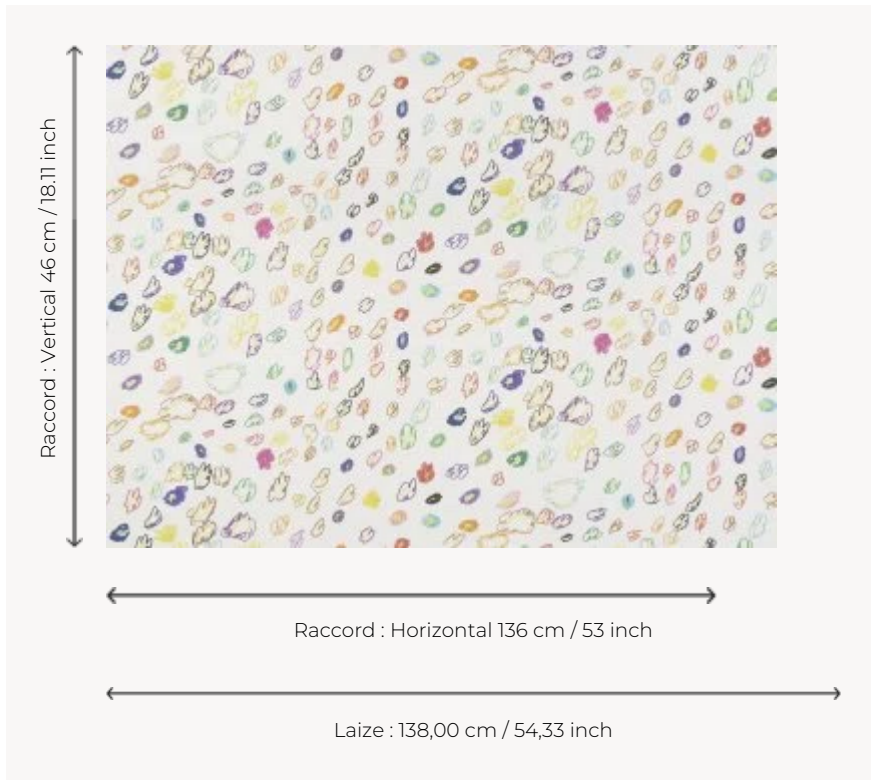

FP834001 MULTI FLEURS

Georges " aime l'arrivée du Printemps " Et il a bien raison ! Tourbillon de fleurs, jeté de pétales, on devine un parfum floral enivrant qui annonce le retour du soleil, des abeilles, des papillons et des pinsons. Ce jeune artiste de la Maison nous partage son amour de la nature. Dessin réalisé aux feutres de toutes les couleurs par Georges âgé de 7 ans.

FP834001 - Multicolore

Pierre Frey

TYPE	Papiers peints imprimés grande largeur
UNITÉ DE VENTE	Disponible au mètre
SUPPORT	INTISSE
COMPOSITION	-
LAIZE	138 cm / 54,33 inch
RACCORD	H: 136 cm - 53,00 inch V: 46 cm - 18,11 inch Raccord droit
POIDS	150 gr / m ²
ENTRETIEN	
EMARGEMENT	Pré-émarginé
POSE/DÉPOSE	Encoller le mur Arrachable au mouillé
CERTIFICATIONS	EUROCLASS B-s1,d0 ASTM E84 Class A
NOTES	Support non feu Bonne solidité à la lumière
INFORMATIONS	Utiliser les repères pour faire le raccord lors de la pose. Pose en double coupe
LIASSE	F9979PPFREY28

1 Couleurs

FP834001
Multicolore