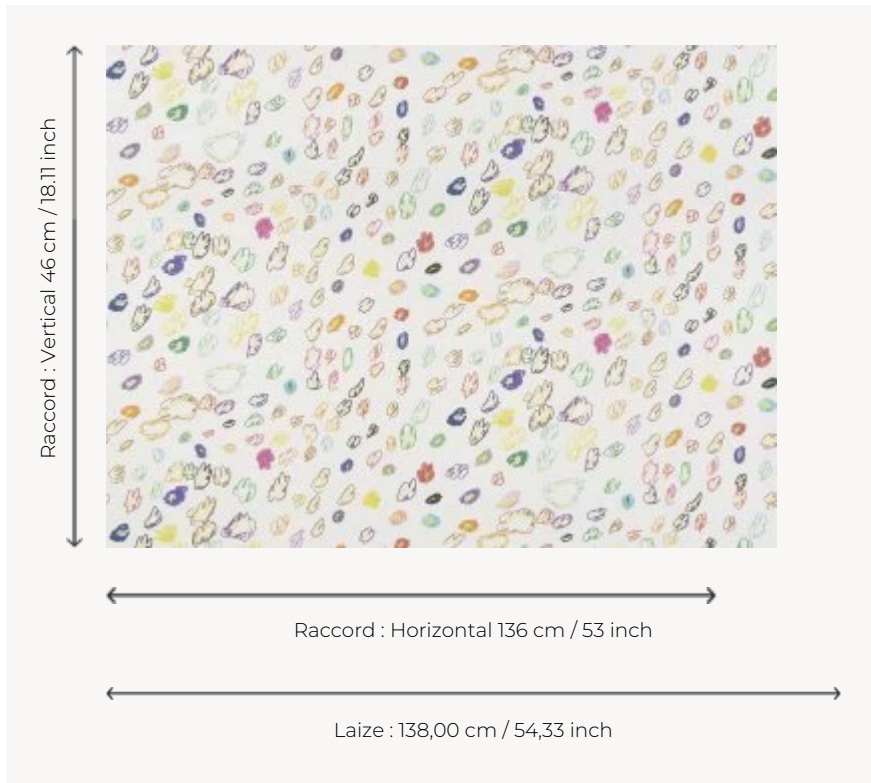

FP834001 MULTI FLEURS

Georges " aime l'arrivée du Printemps " Et il a bien raison ! Tourbillon de fleurs, jeté de pétales, on devine un parfum floral enivrant qui annonce le retour du soleil, des abeilles, des papillons et des pinsons. Ce jeune artiste de la Maison nous partage son amour de la nature. Dessin réalisé aux feutres de toutes les couleurs par Georges âgé de 7 ans.

FP834001 - Multicolore

Pierre Frey

TYPE	Papiers peints imprimés grande largeur
UNITÉ DE VENTE	Disponible au mètre
SUPPORT	INTISSE
COMPOSITION	-
LAIZE	138 cm / 54,33 inch
RACCORD	H: 136 cm - 53,00 inch V: 46 cm - 18,11 inch Raccord droit
POIDS	150 gr / m ²
ENTRETIEN	
EMARGEMENT	Pré-émarginé
POSE/DÉPOSE	Encoller le mur Arrachable au mouillé
CERTIFICATIONS	EUROCLASS B-s1,d0 ASTM E84 Class A
NOTES	Support non feu Bonne solidité à la lumière
INFORMATIONS	Utiliser les repères pour faire le raccord lors de la pose. Pose en double coupe
LIASSE	F9979PPFREY28

1 Couleurs

FP834001
Multicolore