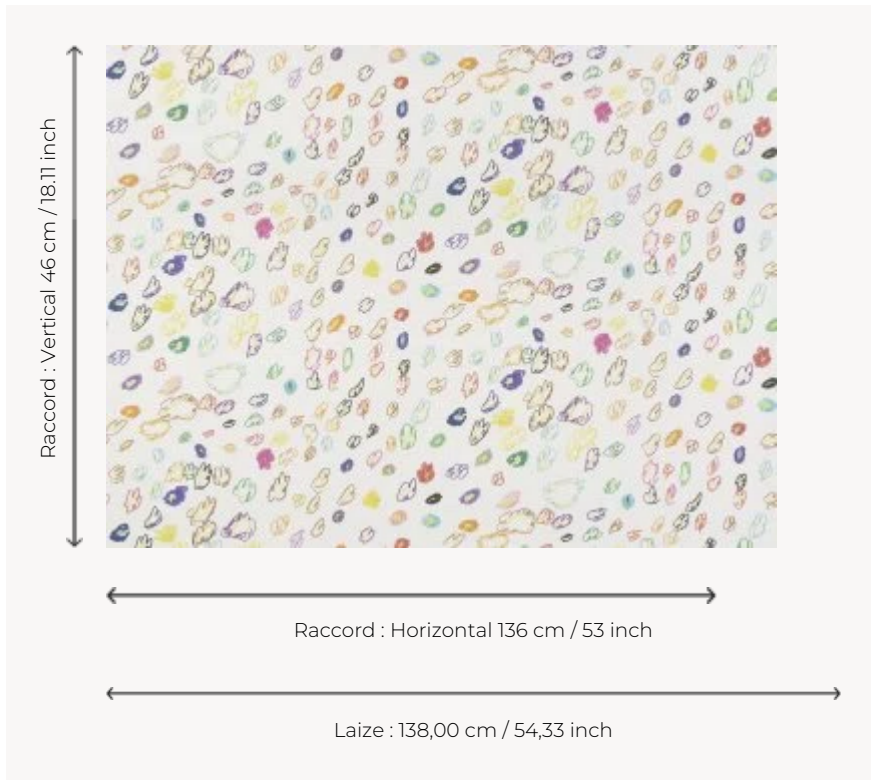

## FP834001 MULTI FLEURS

Georges " aime l'arrivée du Printemps " Et il a bien raison ! Tourbillon de fleurs, jeté de pétales, on devine un parfum floral enivrant qui annonce le retour du soleil, des abeilles, des papillons et des pinsons. Ce jeune artiste de la Maison nous partage son amour de la nature. Dessin réalisé aux feutres de toutes les couleurs par Georges âgé de 7 ans.

### FP834001 - Multicolore

### Pierre Frey

<b>TYPE</b>	Papiers peints imprimés grande largeur
<b>UNITÉ DE VENTE</b>	Disponible au mètre
<b>SUPPORT</b>	INTISSE
<b>COMPOSITION</b>	-
<b>LAIZE</b>	138 cm / 54,33 inch
<b>RACCORD</b>	H: 136 cm - 53,00 inch V: 46 cm - 18,11 inch Raccord droit
<b>POIDS</b>	150 gr / m <sup>2</sup>
<b>ENTRETIEN</b>	
<b>EMARGEMENT</b>	Pré-émarginé
<b>POSE/DÉPOSE</b>	Encoller le mur Arrachable au mouillé
<b>CERTIFICATIONS</b>	EUROCLASS B-s1,d0 ASTM E84 Class A
<b>NOTES</b>	Support non feu Bonne solidité à la lumière
<b>INFORMATIONS</b>	Utiliser les repères pour faire le raccord lors de la pose. Pose en double coupe
<b>LIASSE</b>	F9979PPFREY28

# 1 Couleurs

FP834001  
Multicolore