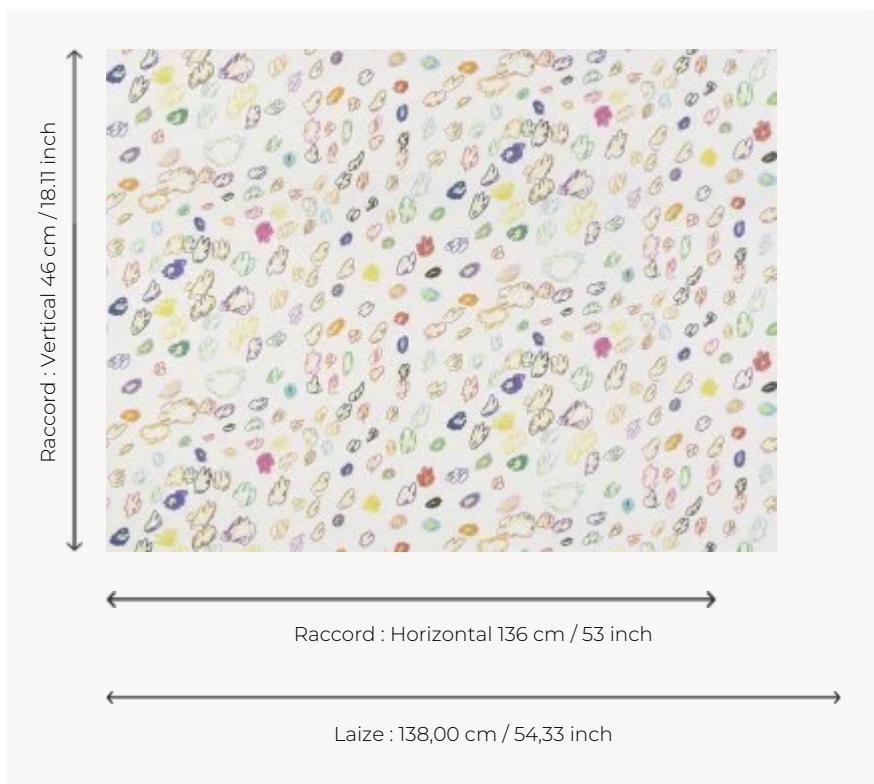

FP834001 MULTI FLEURS

Georges " aime l'arrivée du Printemps " Et il a bien raison ! Tourbillon de fleurs, jeté de pétales, on devine un parfum floral enivrant qui annonce le retour du soleil, des abeilles, des papillons et des pinsons. Ce jeune artiste de la Maison nous partage son amour de la nature. Dessin réalisé aux feutres de toutes les couleurs par Georges âgé de 7 ans.

FP834001 - Multicolore

Pierre Frey

TYPE	Papiers peints imprimés grande largeur
UNITÉ DE VENTE	Disponible au mètre
SUPPORT	INTISSE
COMPOSITION	-
LAIZE	138 cm / 54,33 inch
RACCORD	H: 136 cm - 53,00 inch V: 46 cm - 18,11 inch Raccord droit
POIDS	150 gr / m ²
ENTRETIEN	
EMARGEMENT	Pré-émarginé
POSE/DÉPOSE	Encoller le mur Arrachable au mouillé
CERTIFICATIONS	EUROCLASS B-s1,d0 ASTM E84 Class A
NOTES	Support non feu Bonne solidité à la lumière
INFORMATIONS	Utiliser les repères pour faire le raccord lors de la pose. Pose en double coupe
LIASSE	F9979PPFREY28

1 Couleurs

FP834001
Multicolore