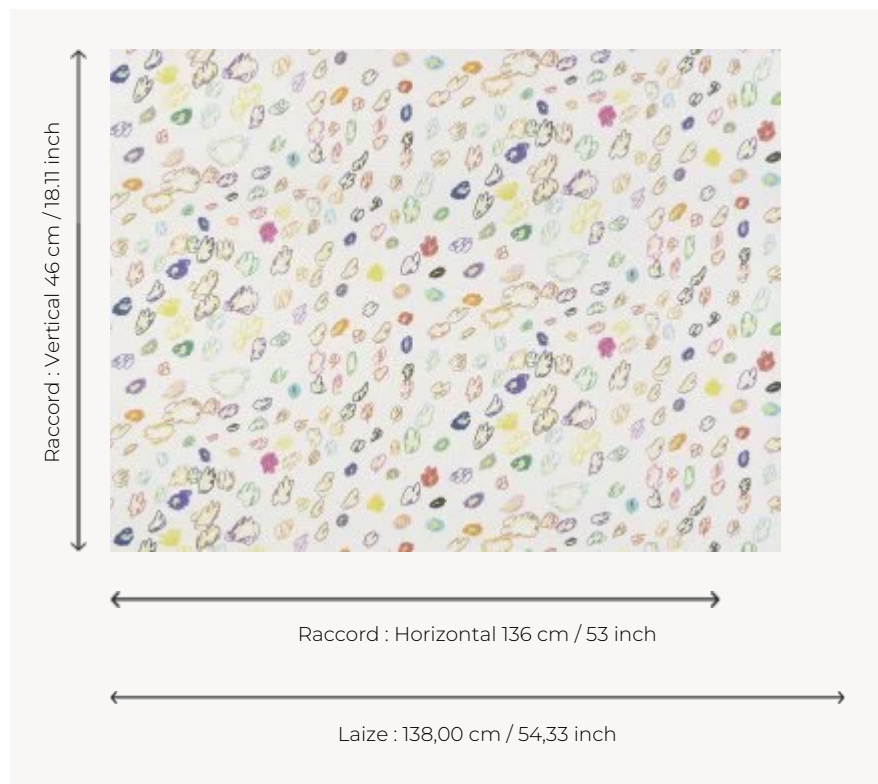

## FP834001 MULTI FLEURS

Georges " aime l'arrivée du Printemps " Et il a bien raison ! Tourbillon de fleurs, jeté de pétales, on devine un parfum floral enivrant qui annonce le retour du soleil, des abeilles, des papillons et des pinsons. Ce jeune artiste de la Maison nous partage son amour de la nature. Dessin réalisé aux feutres de toutes les couleurs par Georges âgé de 7 ans.

### FP834001 - Multicolore

### Pierre Frey

<b>TYPE</b>	Papiers peints imprimés grande largeur
<b>UNITÉ DE VENTE</b>	Disponible au mètre
<b>SUPPORT</b>	INTISSE
<b>COMPOSITION</b>	-
<b>LAIZE</b>	138 cm / 54,33 inch
<b>RACCORD</b>	H: 136 cm - 53,00 inch V: 46 cm - 18,11 inch Raccord droit
<b>POIDS</b>	150 gr / m <sup>2</sup>
<b>ENTRETIEN</b>	
<b>EMARGEMENT</b>	Pré-émarginé
<b>POSE/DÉPOSE</b>	Encoller le mur Arrachable au mouillé
<b>CERTIFICATIONS</b>	EUROCLASS B-s1,d0 ASTM E84 Class A
<b>NOTES</b>	Support non feu Bonne solidité à la lumière
<b>INFORMATIONS</b>	Utiliser les repères pour faire le raccord lors de la pose. Pose en double coupe
<b>LIASSE</b>	F9979PPFREY28

# 1 Couleurs

FP834001  
Multicolore