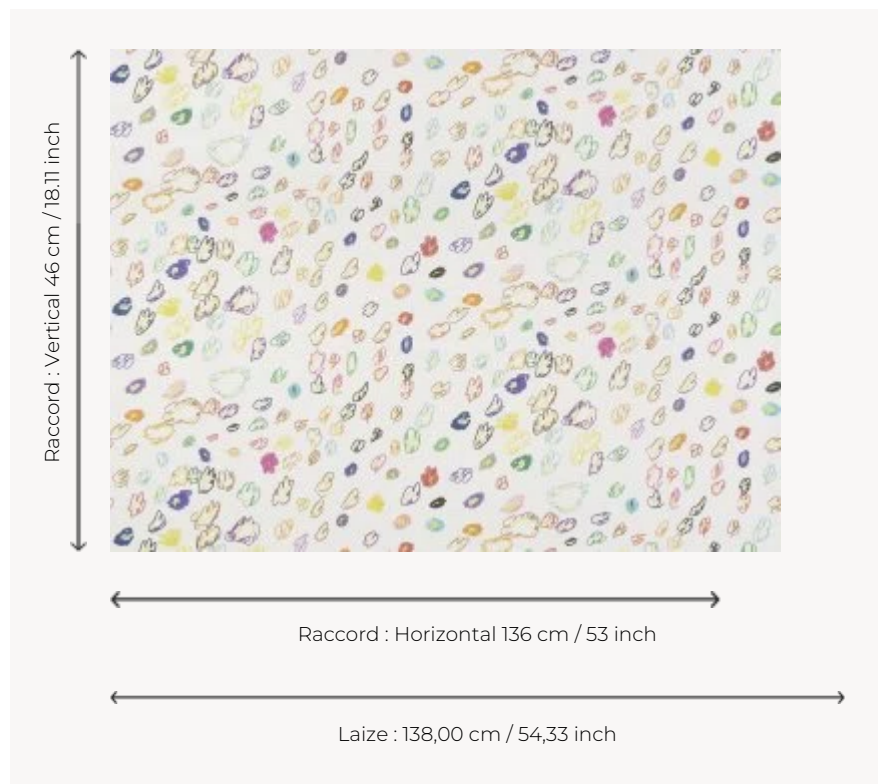

FP834001 MULTI FLEURS

Georges " aime l'arrivée du Printemps " Et il a bien raison ! Tourbillon de fleurs, jeté de pétales, on devine un parfum floral enivrant qui annonce le retour du soleil, des abeilles, des papillons et des pinsons. Ce jeune artiste de la Maison nous partage son amour de la nature. Dessin réalisé aux feutres de toutes les couleurs par Georges âgé de 7 ans.

FP834001 - Multicolore

Pierre Frey

TYPE	Papiers peints imprimés grande largeur
UNITÉ DE VENTE	Disponible au mètre
SUPPORT	INTISSE
COMPOSITION	-
LAIZE	138 cm / 54,33 inch
RACCORD	H: 136 cm - 53,00 inch V: 46 cm - 18,11 inch Raccord droit
POIDS	150 gr / m ²
ENTRETIEN	
EMARGEMENT	Pré-émarginé
POSE/DÉPOSE	Encoller le mur Arrachable au mouillé
CERTIFICATIONS	EUROCLASS B-s1,d0 ASTM E84 Class A
NOTES	Support non feu Bonne solidité à la lumière
INFORMATIONS	Utiliser les repères pour faire le raccord lors de la pose. Pose en double coupe
LIASSE	F9979PPFREY28

1 Couleurs

FP834001
Multicolore