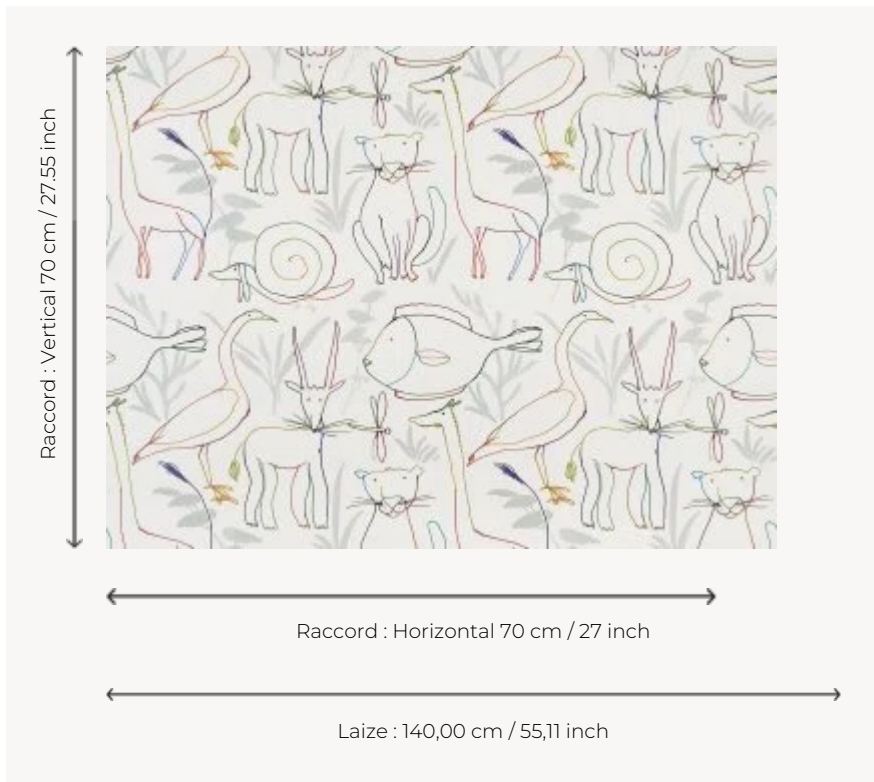

FP835001 BESTIAIRE ENCHANTE

Des animaux rigolos qui semblent chercher à se fondre dans un décor végétal, tels des caméléons aux multiples couleurs. Dessiné au trait, à l'encre, ce décor est doux et joyeux à la fois. Coordonné au tissu F3558 BESTIAIRE ENCHANTE.

FP835001 - Multicolore

Pierre Frey

TYPE	Papiers peints imprimés grande largeur
UNITÉ DE VENTE	Disponible au mètre
SUPPORT	INTISSE
COMPOSITION	-
LAIZE	140 cm / 55,11 inch
RACCORD	H: 70 cm - 27,00 inch V: 70 cm - 27,55 inch Raccord droit
POIDS	180 gr / m ²
ENTRETIEN	
EMARGEMENT	Pré-émarginé
POSE/DÉPOSE	Encoller le mur Arrachable à sec
CERTIFICATIONS	EUROCLASS B-s1,d0 ASTM E84 Class A
NOTES	Support non feu Bonne solidité à la lumière
INFORMATIONS	Utiliser les repères pour faire le raccord lors de la pose. Pose en double coupe
LIASSE	F9979PPFREY28

1 Couleurs

FP835001
Multicolore