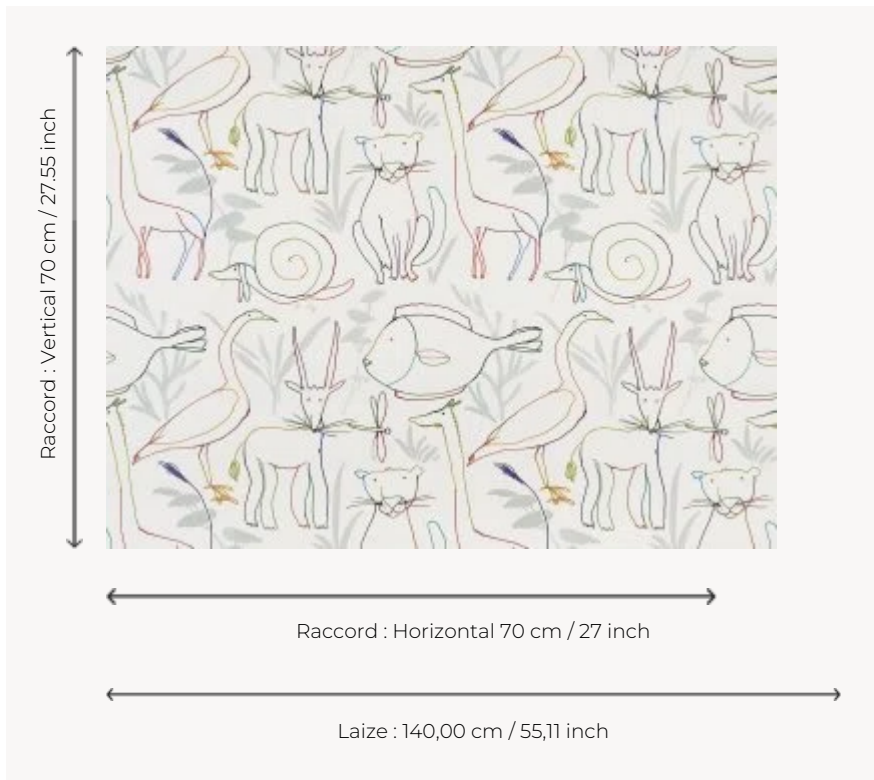

## FP835001 BESTIAIRE ENCHANTE

Des animaux rigolos qui semblent chercher à se fondre dans un décor végétal, tels des caméléons aux multiples couleurs. Dessiné au trait, à l'encre, ce décor est doux et joyeux à la fois. Coordonné au tissu F3558 BESTIAIRE ENCHANTE.

### FP835001 - Multicolore

### Pierre Frey

<b>TYPE</b>	Papiers peints imprimés grande largeur
<b>UNITÉ DE VENTE</b>	Disponible au mètre
<b>SUPPORT</b>	INTISSE
<b>COMPOSITION</b>	-
<b>LAIZE</b>	140 cm / 55,11 inch
<b>RACCORD</b>	H: 70 cm - 27,00 inch V: 70 cm - 27,55 inch Raccord droit
<b>POIDS</b>	180 gr / m <sup>2</sup>
<b>ENTRETIEN</b>	
<b>EMARGEMENT</b>	Pré-émarginé
<b>POSE/DÉPOSE</b>	Encoller le mur Arrachable à sec
<b>CERTIFICATIONS</b>	EUROCLASS B-s1,d0 ASTM E84 Class A
<b>NOTES</b>	Support non feu Bonne solidité à la lumière
<b>INFORMATIONS</b>	Utiliser les repères pour faire le raccord lors de la pose. Pose en double coupe
<b>LIASSE</b>	F9979PPFREY28

# 1 Couleurs

FP835001  
Multicolore