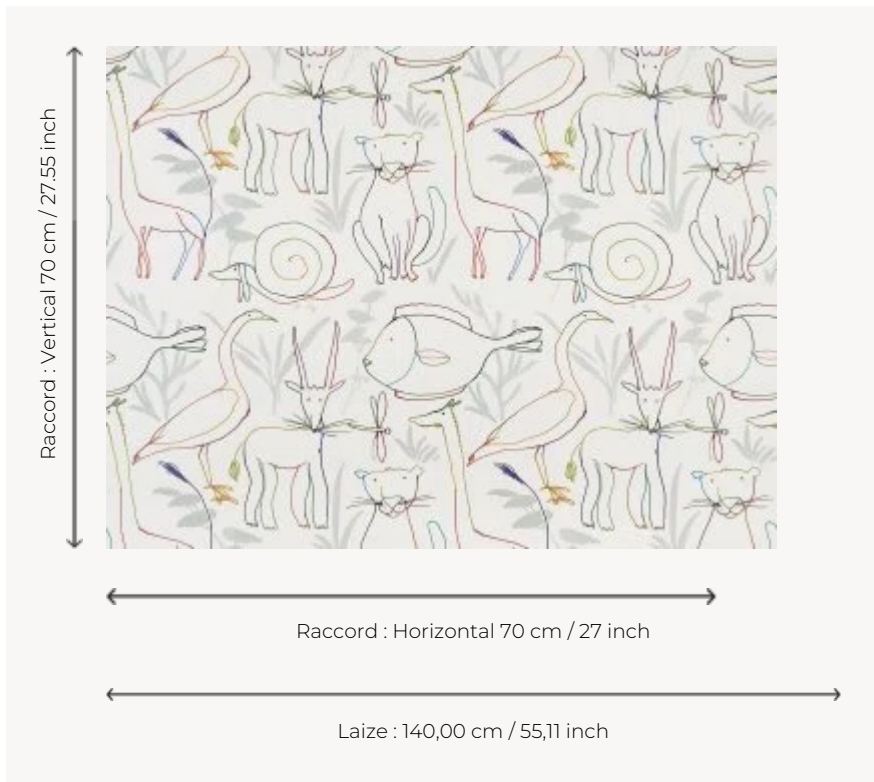

## FP835001 BESTIAIRE ENCHANTE

Des animaux rigolos qui semblent chercher à se fondre dans un décor végétal, tels des caméléons aux multiples couleurs. Dessiné au trait, à l'encre, ce décor est doux et joyeux à la fois. Coordonné au tissu F3558 BESTIAIRE ENCHANTE.

### FP835001 - Multicolore

### Pierre Frey

<b>TYPE</b>	Papiers peints imprimés grande largeur
<b>UNITÉ DE VENTE</b>	Disponible au mètre
<b>SUPPORT</b>	INTISSE
<b>COMPOSITION</b>	-
<b>LAIZE</b>	140 cm / 55,11 inch
<b>RACCORD</b>	H: 70 cm - 27,00 inch V: 70 cm - 27,55 inch Raccord droit
<b>POIDS</b>	180 gr / m <sup>2</sup>
<b>ENTRETIEN</b>	
<b>EMARGEMENT</b>	Pré-émarginé
<b>POSE/DÉPOSE</b>	Encoller le mur Arrachable à sec
<b>CERTIFICATIONS</b>	EUROCLASS B-s1,d0 ASTM E84 Class A
<b>NOTES</b>	Support non feu Bonne solidité à la lumière
<b>INFORMATIONS</b>	Utiliser les repères pour faire le raccord lors de la pose. Pose en double coupe
<b>LIASSE</b>	F9979PPFREY28

# 1 Couleurs

FP835001  
Multicolore