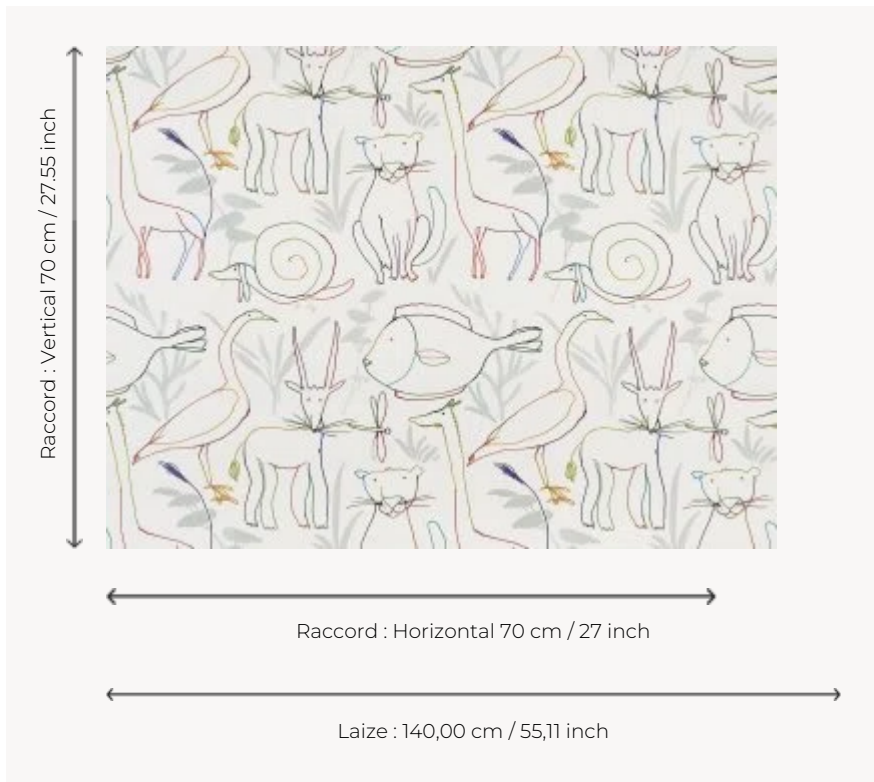

## FP835001 BESTIAIRE ENCHANTE

Des animaux rigolos qui semblent chercher à se fondre dans un décor végétal, tels des caméléons aux multiples couleurs. Dessiné au trait, à l'encre, ce décor est doux et joyeux à la fois. Coordonné au tissu F3558 BESTIAIRE ENCHANTE.

### FP835001 - Multicolore

### Pierre Frey

|                       |  |
|-----------------------|--|
| <b>TYPE</b>           | Papiers peints imprimés grande largeur   |
| <b>UNITÉ DE VENTE</b> | Disponible au mètre  |
| <b>SUPPORT</b>        | INTISSE  |
| <b>COMPOSITION</b>    | -  |
| <b>LAIZE</b>          | 140 cm / 55,11 inch  |
| <b>RACCORD</b>        | H: 70 cm - 27,00 inch<br>V: 70 cm - 27,55 inch<br>Raccord droit                      |
| <b>POIDS</b>          | 180 gr / m <sup>2</sup>  |
| <b>ENTRETIEN</b>      |  |
| <b>EMARGEMENT</b>     | Pré-émarginé   |
| <b>POSE/DÉPOSE</b>    | Encoller le mur<br>Arrachable à sec  |
| <b>CERTIFICATIONS</b> | EUROCLASS B-s1,d0<br>ASTM E84 Class A  |
| <b>NOTES</b>          | Support non feu<br>Bonne solidité à la lumière                                       |
| <b>INFORMATIONS</b>   | Utiliser les repères pour faire le raccord lors de la pose. Pose en double coupe     |
| <b>LIASSE</b>         | F9979PPFREY28  |

# 1 Couleurs

FP835001  
Multicolore