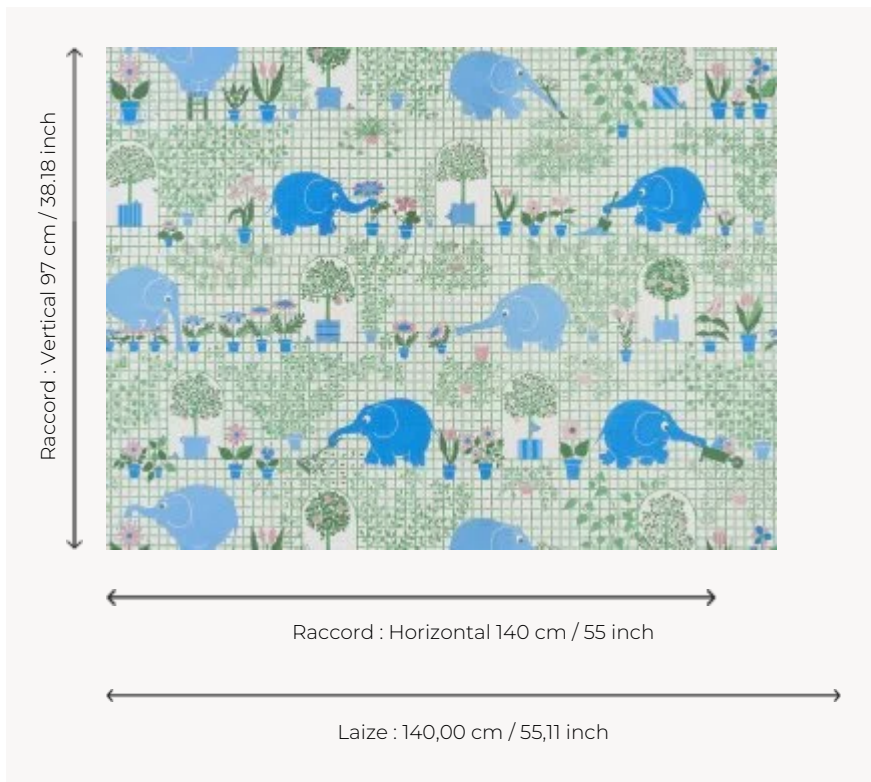

## FP836001 LES ELEPHANTS JARDINIERS

Les éléphants s'occupent du jardin. Des feuillages variés s'élèvent sur un treillage de fond. Plantes en pots, arbres fruitiers... il faut arroser, ratisser, transporter le terreau et replanter... Quel travail Ce dessin fait partie de la première collection enfant de papiers peints de la Maison Pierre Frey, créée à l'occasion de la naissance des enfants de M.Patrick Frey. Ré-édition réjouissante.

### FP836001 - Multicolore

### Pierre Frey

<b>TYPE</b>	Papiers peints imprimés grande largeur
<b>UNITÉ DE VENTE</b>	Disponible au mètre
<b>SUPPORT</b>	INTISSE
<b>COMPOSITION</b>	-
<b>LAIZE</b>	140 cm / 55,11 inch
<b>RACCORD</b>	H: 140 cm - 55,00 inch V: 97 cm - 38,18 inch Raccord droit
<b>POIDS</b>	130 gr / m <sup>2</sup>
<b>ENTRETIEN</b>	
<b>EMARGEMENT</b>	Pré-émargé
<b>POSE/DÉPOSE</b>	Encoller le mur Arrachable à sec
<b>CERTIFICATIONS</b>	EUROCLASS B-s1,d0 ASTM E84 Class A
<b>NOTES</b>	Support non feu Bonne solidité à la lumière
<b>INFORMATIONS</b>	Utiliser les repères pour faire le raccord lors de la pose. Pose en double coupe
<b>LIASSE</b>	F9979PPFREY28