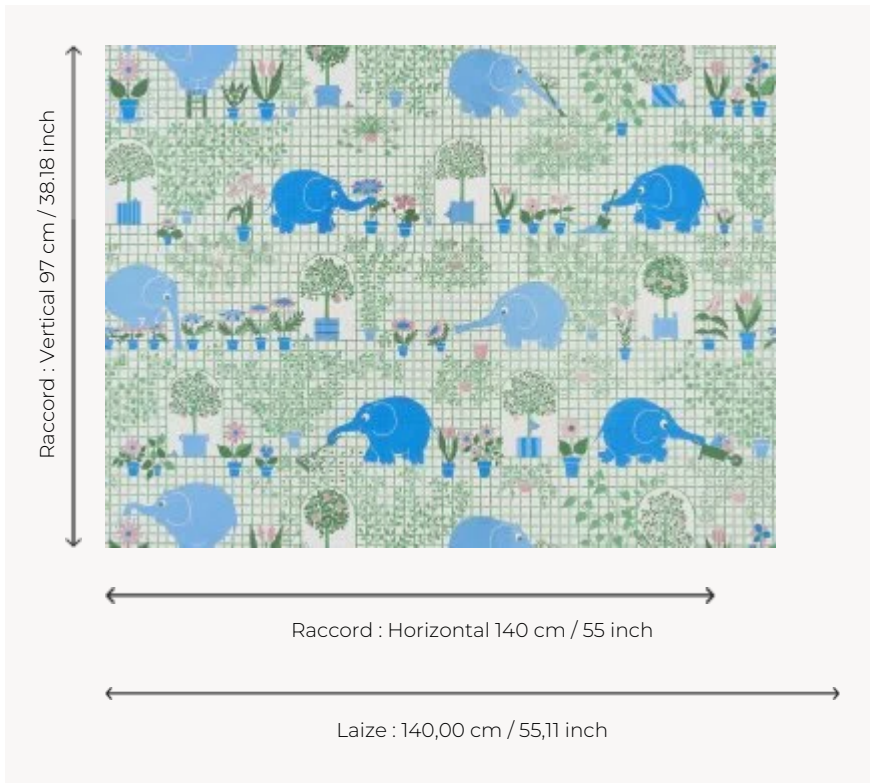

## FP836001 LES ELEPHANTS JARDINIERS

Les éléphants s'occupent du jardin. Des feuillages variés s'élèvent sur un treillage de fond. Plantes en pots, arbres fruitiers... il faut arroser, ratisser, transporter le terreau et replanter... Quel travail Ce dessin fait partie de la première collection enfant de papiers peints de la Maison Pierre Frey, créée à l'occasion de la naissance des enfants de M.Patrick Frey. Ré-édition réjouissante.

### FP836001 - Multicolore

### Pierre Frey

|                       |  |
|-----------------------|--|
| <b>TYPE</b>           | Papiers peints imprimés grande largeur   |
| <b>UNITÉ DE VENTE</b> | Disponible au mètre  |
| <b>SUPPORT</b>        | INTISSE  |
| <b>COMPOSITION</b>    | -  |
| <b>LAIZE</b>          | 140 cm / 55,11 inch  |
| <b>RACCORD</b>        | H: 140 cm - 55,00 inch<br>V: 97 cm - 38,18 inch<br>Raccord droit                 |
| <b>POIDS</b>          | 130 gr / m <sup>2</sup>  |
| <b>ENTRETIEN</b>      |  |
| <b>EMARGEMENT</b>     | Pré-émargé   |
| <b>POSE/DÉPOSE</b>    | Encoller le mur<br>Arrachable à sec  |
| <b>CERTIFICATIONS</b> | EUROCLASS B-s1,d0<br>ASTM E84 Class A  |
| <b>NOTES</b>          | Support non feu<br>Bonne solidité à la lumière                                   |
| <b>INFORMATIONS</b>   | Utiliser les repères pour faire le raccord lors de la pose. Pose en double coupe |
| <b>LIASSE</b>         | F9979PPFREY28  |