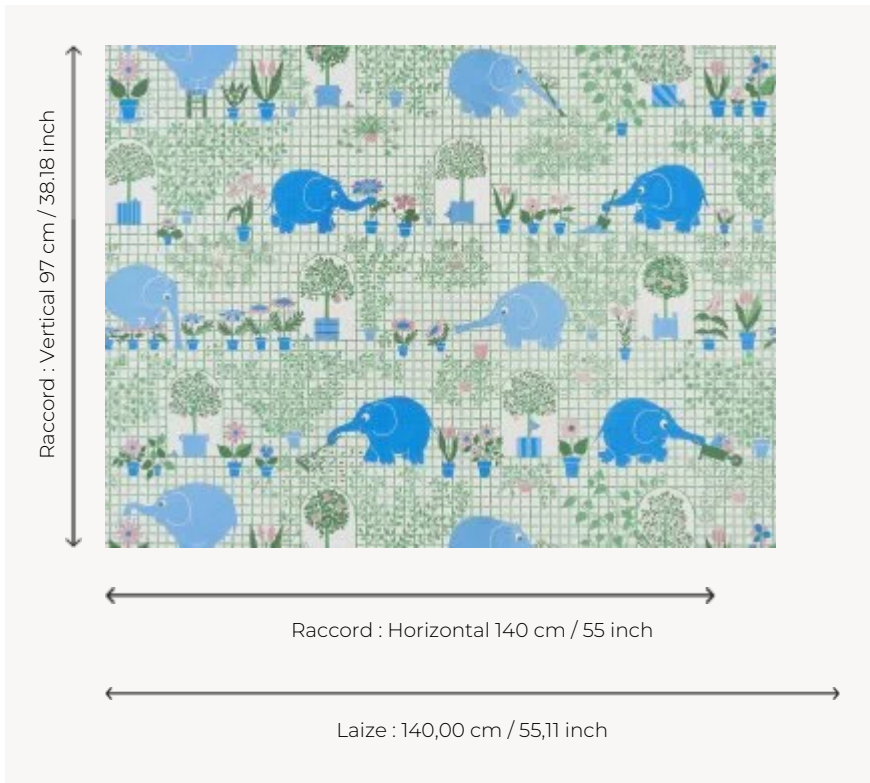

FP836001 LES ELEPHANTS JARDINIERS

Les éléphants s'occupent du jardin. Des feuillages variés s'élèvent sur un treillage de fond. Plantes en pots, arbres fruitiers... il faut arroser, ratisser, transporter le terreau et replanter... Quel travail Ce dessin fait partie de la première collection enfant de papiers peints de la Maison Pierre Frey, créée à l'occasion de la naissance des enfants de M.Patrick Frey. Ré-édition réjouissante.

FP836001 - Multicolore

Pierre Frey

TYPE	Papiers peints imprimés grande largeur
UNITÉ DE VENTE	Disponible au mètre
SUPPORT	INTISSE
COMPOSITION	-
LAIZE	140 cm / 55,11 inch
RACCORD	H: 140 cm - 55,00 inch V: 97 cm - 38,18 inch Raccord droit
POIDS	130 gr / m ²
ENTRETIEN	
EMARGEMENT	Pré-émargé
POSE/DÉPOSE	Encoller le mur Arrachable à sec
CERTIFICATIONS	EUROCLASS B-s1,d0 ASTM E84 Class A
NOTES	Support non feu Bonne solidité à la lumière
INFORMATIONS	Utiliser les repères pour faire le raccord lors de la pose. Pose en double coupe
LIASSE	F9979PPFREY28