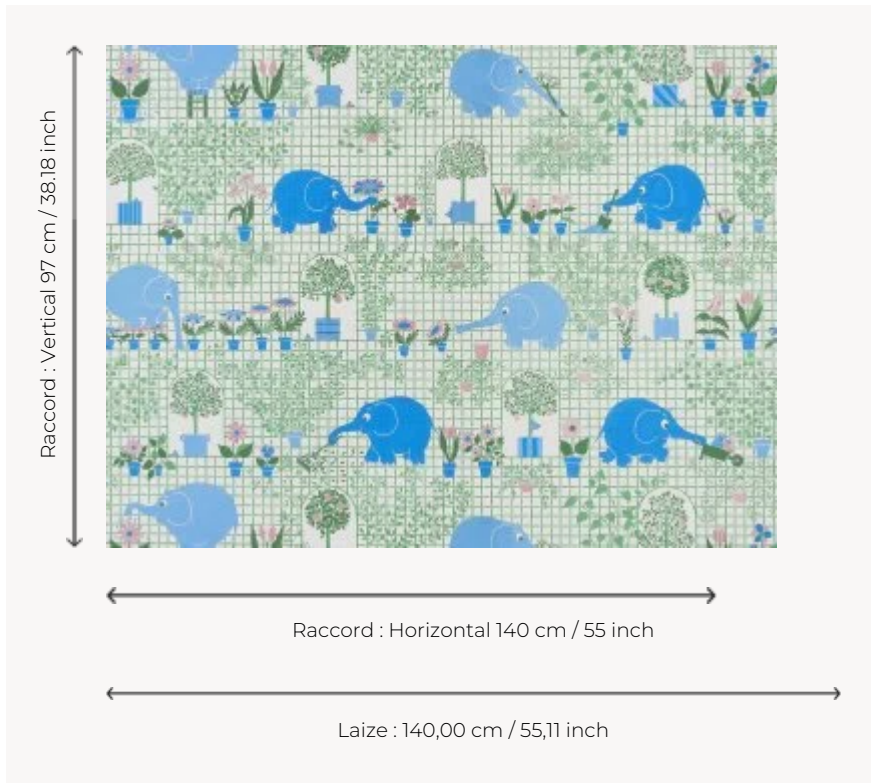

FP836001 LES ELEPHANTS JARDINIERS

Les éléphants s'occupent du jardin. Des feuillages variés s'élèvent sur un treillage de fond. Plantes en pots, arbres fruitiers... il faut arroser, ratisser, transporter le terreau et replanter... Quel travail Ce dessin fait partie de la première collection enfant de papiers peints de la Maison Pierre Frey, créée à l'occasion de la naissance des enfants de M.Patrick Frey. Ré-édition réjouissante.

FP836001 - Multicolore

Pierre Frey

TYPE	Papiers peints imprimés grande largeur
UNITÉ DE VENTE	Disponible au mètre
SUPPORT	INTISSE
COMPOSITION	-
LAIZE	140 cm / 55,11 inch
RACCORD	H: 140 cm - 55,00 inch V: 97 cm - 38,18 inch Raccord droit
POIDS	130 gr / m ²
ENTRETIEN	
EMARGEMENT	Pré-émargé
POSE/DÉPOSE	Encoller le mur Arrachable à sec
CERTIFICATIONS	EUROCLASS B-s1,d0 ASTM E84 Class A
NOTES	Support non feu Bonne solidité à la lumière
INFORMATIONS	Utiliser les repères pour faire le raccord lors de la pose. Pose en double coupe
LIASSE	F9979PPFREY28