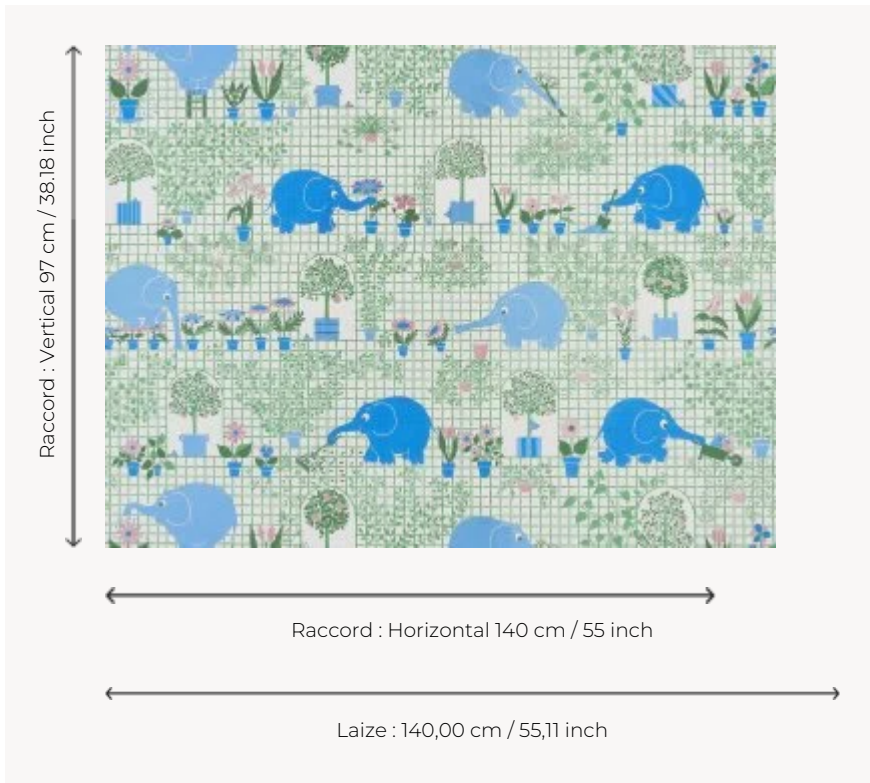

## FP836001 LES ELEPHANTS JARDINIERS

Les éléphants s'occupent du jardin. Des feuillages variés s'élèvent sur un treillage de fond. Plantes en pots, arbres fruitiers... il faut arroser, ratisser, transporter le terreau et replanter... Quel travail Ce dessin fait partie de la première collection enfant de papiers peints de la Maison Pierre Frey, créée à l'occasion de la naissance des enfants de M.Patrick Frey. Ré-édition réjouissante.

### FP836001 - Multicolore

### Pierre Frey

<b>TYPE</b>	Papiers peints imprimés grande largeur
<b>UNITÉ DE VENTE</b>	Disponible au mètre
<b>SUPPORT</b>	INTISSE
<b>COMPOSITION</b>	-
<b>LAIZE</b>	140 cm / 55,11 inch
<b>RACCORD</b>	H: 140 cm - 55,00 inch V: 97 cm - 38,18 inch Raccord droit
<b>POIDS</b>	130 gr / m <sup>2</sup>
<b>ENTRETIEN</b>	
<b>EMARGEMENT</b>	Pré-émargé
<b>POSE/DÉPOSE</b>	Encoller le mur Arrachable à sec
<b>CERTIFICATIONS</b>	EUROCLASS B-s1,d0 ASTM E84 Class A
<b>NOTES</b>	Support non feu Bonne solidité à la lumière
<b>INFORMATIONS</b>	Utiliser les repères pour faire le raccord lors de la pose. Pose en double coupe
<b>LIASSE</b>	F9979PPFREY28