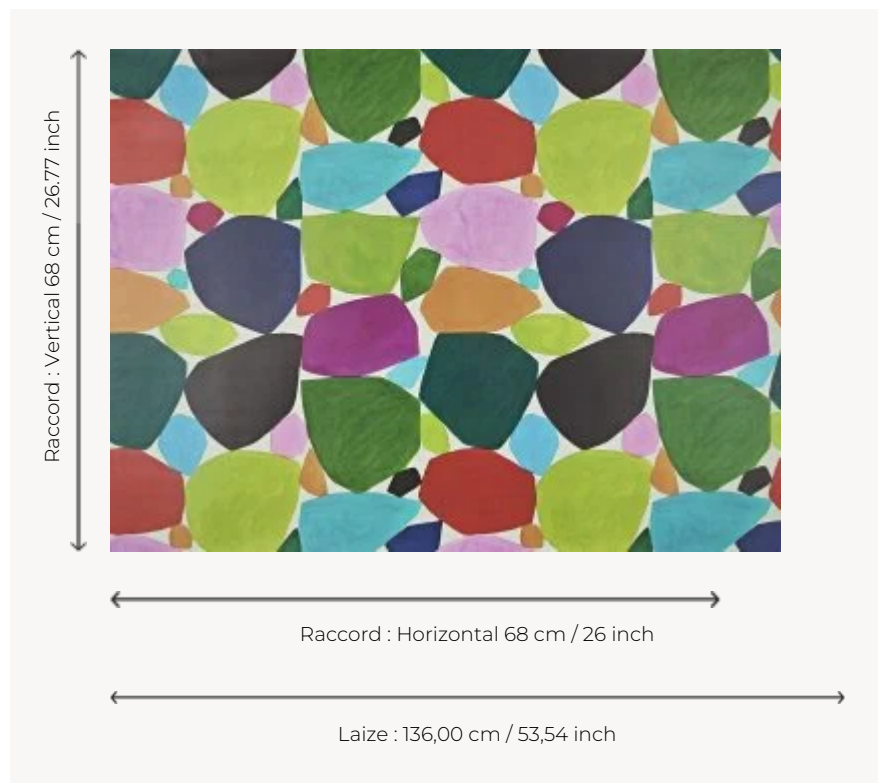

FP837001 CARNAVAL

Formes découpées multicolores : les interprétations sont variées. Galets colorés, pluie de confettis ou peau de girafe imaginaire... Laissons l'imagination faire ! Dessin coloré à l'encre. Coordinné au tissu F3559 CARNAVAL.

FP837001 - Multicolore

Pierre Frey

TYPE	Papiers peints imprimés grande largeur
UNITÉ DE VENTE	Disponible au mètre
SUPPORT	INTISSE
COMPOSITION	-
LAIZE	136 cm / 53,54 inch
RACCORD	H: 68 cm - 26,00 inch V: 68 cm - 26,77 inch Raccord droit
POIDS	180 gr / m ²
ENTRETIEN	
EMARGEMENT	Pré-émargé
POSE/DÉPOSE	Encoller le mur Arrachable au mouillé
CERTIFICATIONS	EUROCLASS B-s1,d0 ASTM E84 Class A
NOTES	Support non feu
INFORMATIONS	Utiliser les repères pour faire le raccord lors de la pose. Pose en double coupe
LIASSE	F9979PPFREY28