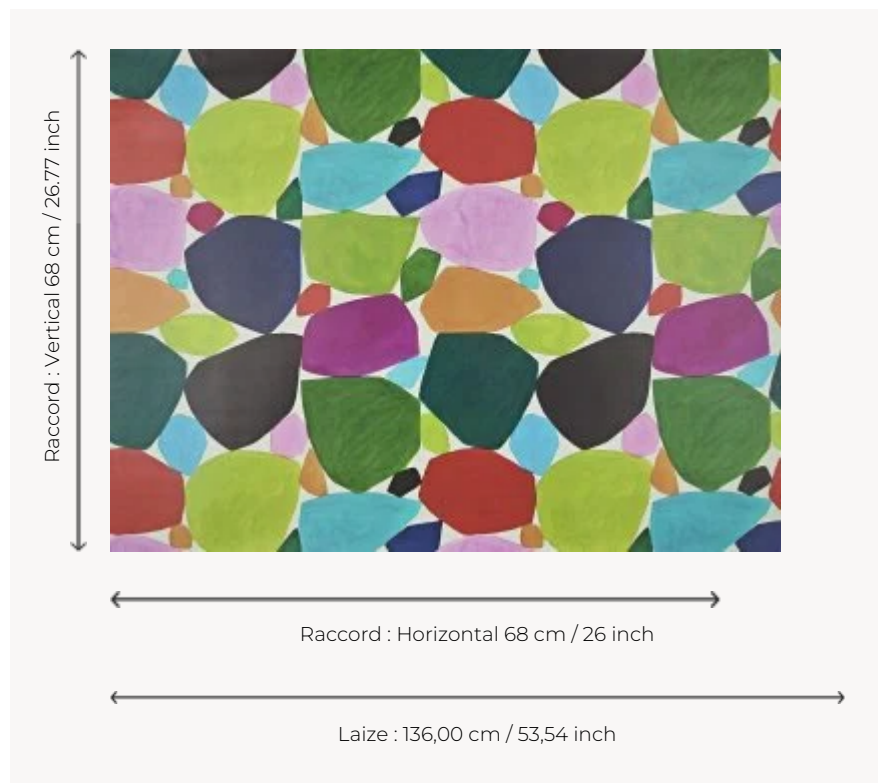

FP837001 CARNAVAL

Formes découpées multicolores : les interprétations sont variées. Galets colorés, pluie de confettis ou peau de girafe imaginaire... Laissons l'imagination faire ! Dessin coloré à l'encre. Coordinné au tissu F3559 CARNAVAL.

FP837001 - Multicolore

Pierre Frey

TYPE	Papiers peints imprimés grande largeur
UNITÉ DE VENTE	Disponible au mètre
SUPPORT	INTISSE
COMPOSITION	-
LAIZE	136 cm / 53,54 inch
RACCORD	H: 68 cm - 26,00 inch V: 68 cm - 26,77 inch Raccord droit
POIDS	180 gr / m²
ENTRETIEN	
EMARGEMENT	Pré-émargé
POSE/DÉPOSE	Encoller le mur Arrachable au mouillé
CERTIFICATIONS	EUROCLASS B-s1,d0 ASTM E84 Class A
NOTES	Support non feu
INFORMATIONS	Utiliser les repères pour faire le raccord lors de la pose. Pose en double coupe
LIASSE	F9979PPFREY28