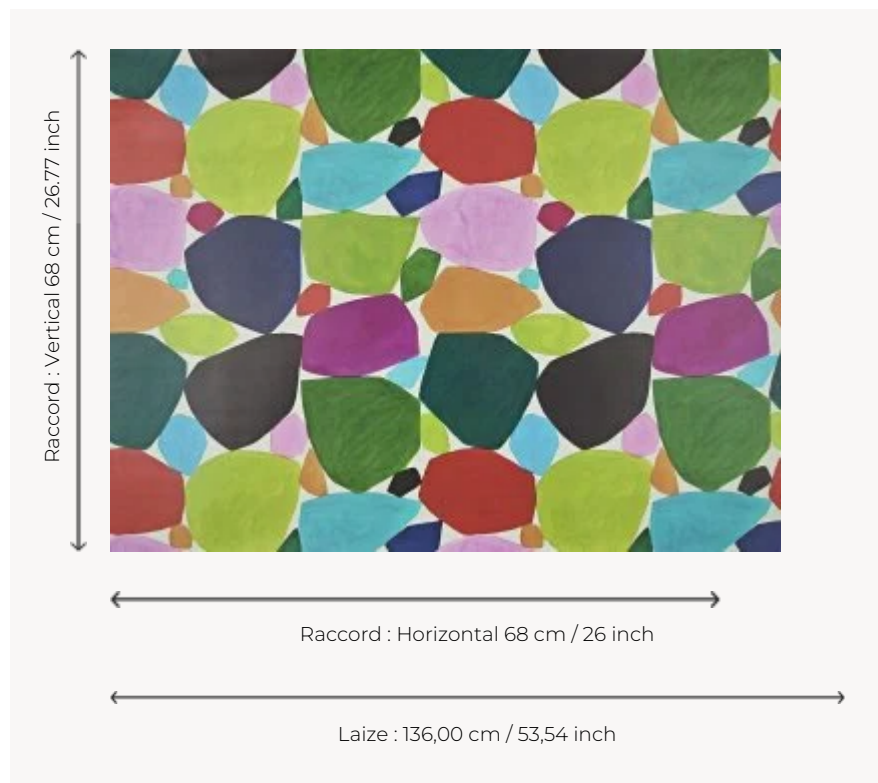

FP837001 CARNAVAL

Formes découpées multicolores : les interprétations sont variées. Galets colorés, pluie de confettis ou peau de girafe imaginaire... Laissons l'imagination faire ! Dessin coloré à l'encre. Coordinné au tissu F3559 CARNAVAL.

FP837001 - Multicolore

Pierre Frey

| | |
|-----------------------|--|
| TYPE | Papiers peints imprimés grande largeur |
| UNITÉ DE VENTE | Disponible au mètre |
| SUPPORT | INTISSE |
| COMPOSITION | - |
| LAIZE | 136 cm / 53,54 inch |
| RACCORD | H: 68 cm - 26,00 inch V: 68 cm - 26,77 inch Raccord droit |
| POIDS | 180 gr / m ² |
| ENTRETIEN | |
| EMARGEMENT | Pré-émargé |
| POSE/DÉPOSE | Encoller le mur Arrachable au mouillé |
| CERTIFICATIONS | EUROCLASS B-s1,d0 ASTM E84 Class A |
| NOTES | Support non feu |
| INFORMATIONS | Utiliser les repères pour faire le raccord lors de la pose. Pose en double coupe |
| LIASSE | F9979PPFREY28 |