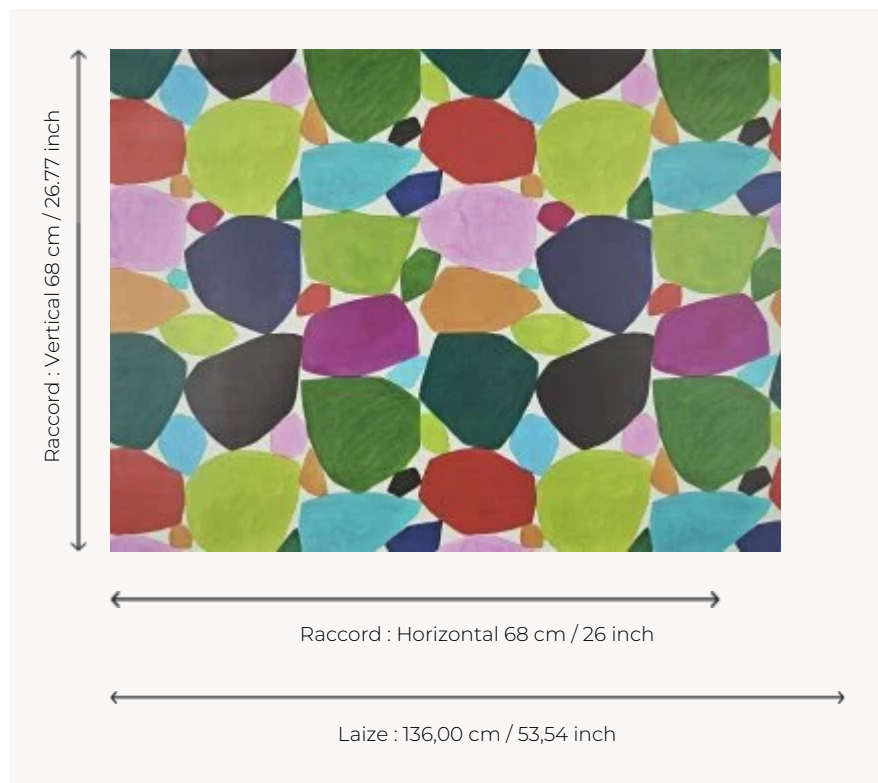

FP837001 CARNAVAL

Formes découpées multicolores : les interprétations sont variées. Galets colorés, pluie de confettis ou peau de girafe imaginaire... Laissons l'imagination faire ! Dessin coloré à l'encre. Coordinné au tissu F3559 CARNAVAL.

FP837001 - Multicolore

Pierre Frey

TYPE	Papiers peints imprimés grande largeur
UNITÉ DE VENTE	Disponible au mètre
SUPPORT	INTISSE
COMPOSITION	-
LAIZE	136 cm / 53,54 inch
RACCORD	H: 68 cm - 26,00 inch V: 68 cm - 26,77 inch Raccord droit
POIDS	180 gr / m ²
ENTRETIEN	
EMARGEMENT	Pré-émargé
POSE/DÉPOSE	Encoller le mur Arrachable au mouillé
CERTIFICATIONS	EUROCLASS B-s1,d0 ASTM E84 Class A
NOTES	Support non feu
INFORMATIONS	Utiliser les repères pour faire le raccord lors de la pose. Pose en double coupe
LIASSE	F9979PPFREY28