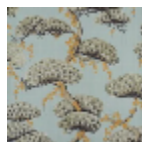

FP838001 MOMIJI

Véritable célébration de la magie de la nature, la contemplation des feuilles rougissantes des érables est une tradition japonaise nommée Momijigari. Sublimé par une surimpression digitale sur fond métallique et contrecollé sur intissé, le papier peint se fait alors changeant et profond en fonction de la lumière.

FP838001 - Celadon

Pierre Frey

TYPE	Papiers peints imprimés grande largeur - Tissus contrecollés
UNITÉ DE VENTE	Disponible au mètre
SUPPORT	INTISSE
COMPOSITION	100 % Polyester
LAIZE	90 cm / 35,43 inch
RACCORD	H: 90 cm - 35,00 inch V: 109 cm - 42,91 inch Raccord sauté
POIDS	205 gr / m ²
ENTRETIEN	
EMARGEMENT	Emargé
POSE/DÉPOSE	Encoller le mur Arrachable au mouillé
CERTIFICATIONS	EUROCLASS B-s1,d0 ASTM E84 Class A
NOTES	Support non feu Bonne solidité à la lumière

2 Couleurs

FP838001
Celadon

FP838002
Or