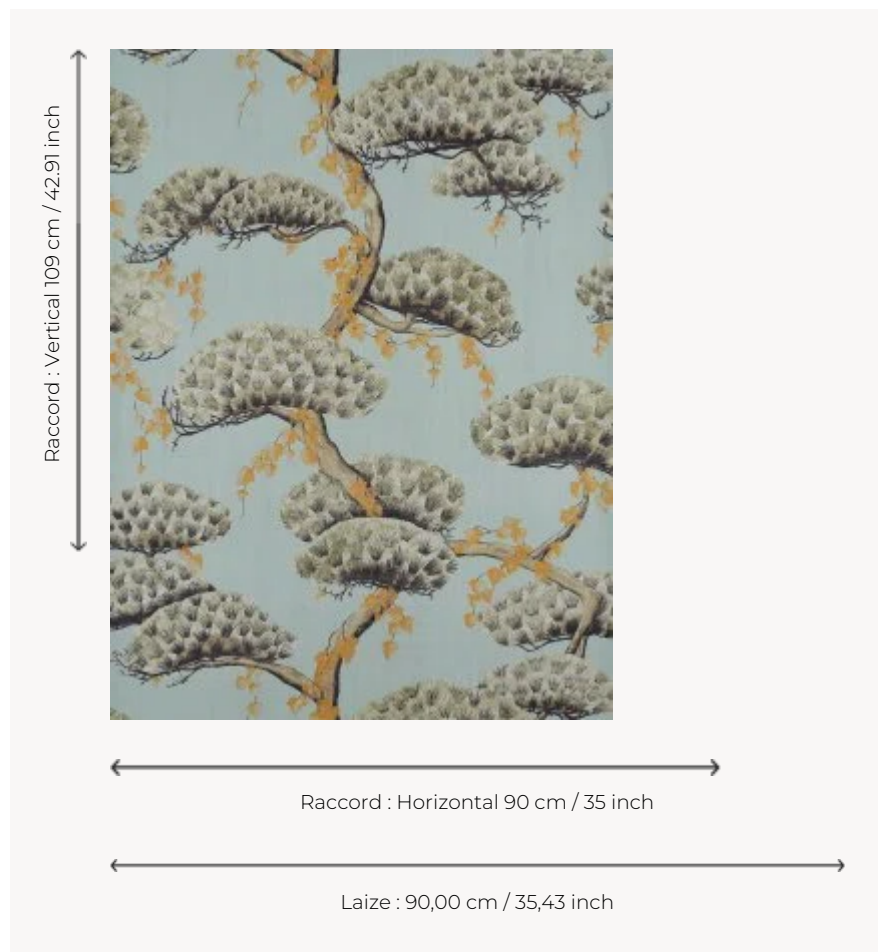

FP838001 MOMIJI

Véritable célébration de la magie de la nature, la contemplation des feuilles rougissantes des érables est une tradition japonaise nommée Momijigari. Sublimé par une surimpression digitale sur fond métallique et contrecollé sur intissé, le papier peint se fait alors changeant et profond en fonction de la lumière.

FP838001 - Celadon

Pierre Frey

TYPE	Papiers peints imprimés grande largeur - Tissus contrecollés
UNITÉ DE VENTE	Disponible au mètre
SUPPORT	INTISSE
COMPOSITION	100 % Polyester
LAIZE	90 cm / 35,43 inch
RACCORD	H: 90 cm - 35,00 inch V: 109 cm - 42,91 inch Raccord sauté
POIDS	205 gr / m ²
ENTRETIEN	
EMARGEMENT	Emargé
POSE/DÉPOSE	Encoller le mur Arrachable au mouillé
CERTIFICATIONS	EUROCLASS B-s1,d0 ASTM E84 Class A
NOTES	Support non feu Bonne solidité à la lumière

2 Couleurs

FP838001
Celadon

FP838002
Or