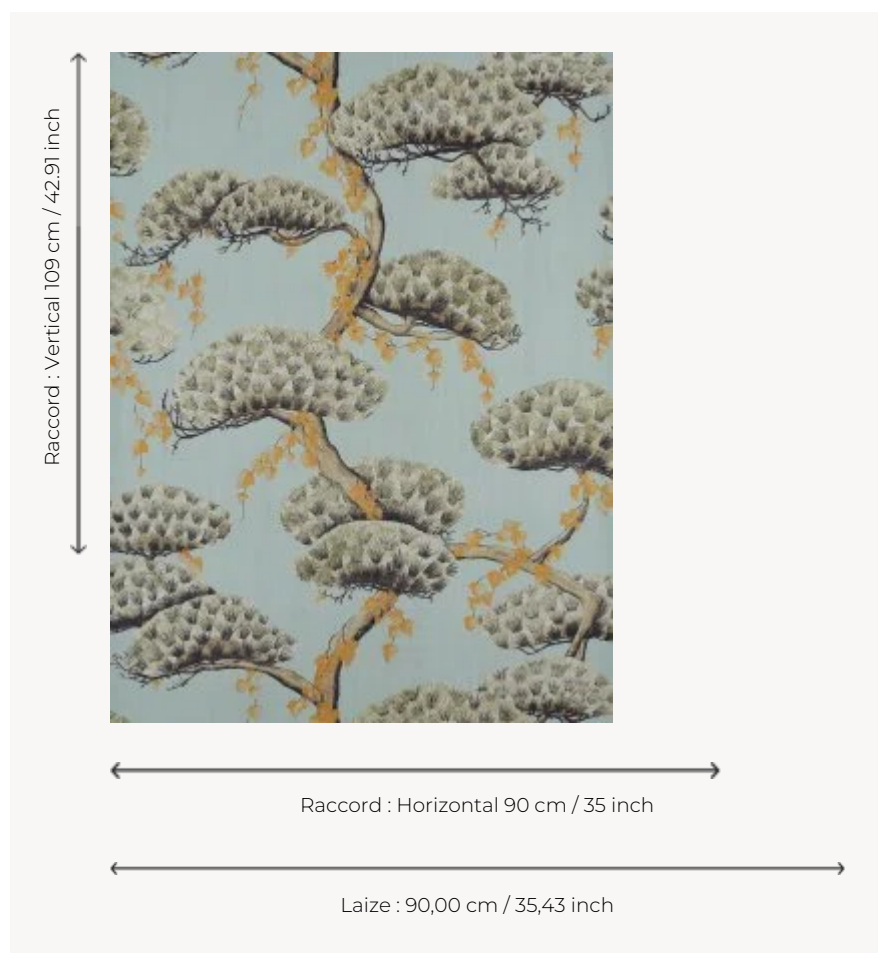

FP838001 MOMIJI

Véritable célébration de la magie de la nature, la contemplation des feuilles rougissantes des érables est une tradition japonaise nommée Momijigari. Sublimé par une surimpression digitale sur fond métallique et contrecollé sur intissé, le papier peint se fait alors changeant et profond en fonction de la lumière.

FP838001 - Celadon

Pierre Frey

TYPE	Papiers peints imprimés grande largeur - Tissus contrecollés
UNITÉ DE VENTE	Disponible au mètre
SUPPORT	INTISSE
COMPOSITION	100 % Polyester
LAIZE	90 cm / 35,43 inch
RACCORD	H: 90 cm - 35,00 inch V: 109 cm - 42,91 inch Raccord sauté
POIDS	205 gr / m ²
ENTRETIEN	
EMARGEMENT	Emargé
POSE/DÉPOSE	Encoller le mur Arrachable au mouillé
CERTIFICATIONS	EUROCLASS B-s1,d0 ASTM E84 Class A
NOTES	Support non feu Bonne solidité à la lumière

2 Couleurs

FP838001
Celadon

FP838002
Or