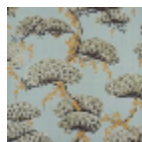

## FP838001 MOMIJI

Véritable célébration de la magie de la nature, la contemplation des feuilles rougissantes des érables est une tradition japonaise nommée Momijigari. Sublimé par une surimpression digitale sur fond métallique et contrecollé sur intissé, le papier peint se fait alors changeant et profond en fonction de la lumière.

### FP838001 - Celadon

## 2 Couleurs

FP838001  
Celadon

FP838002  
Or