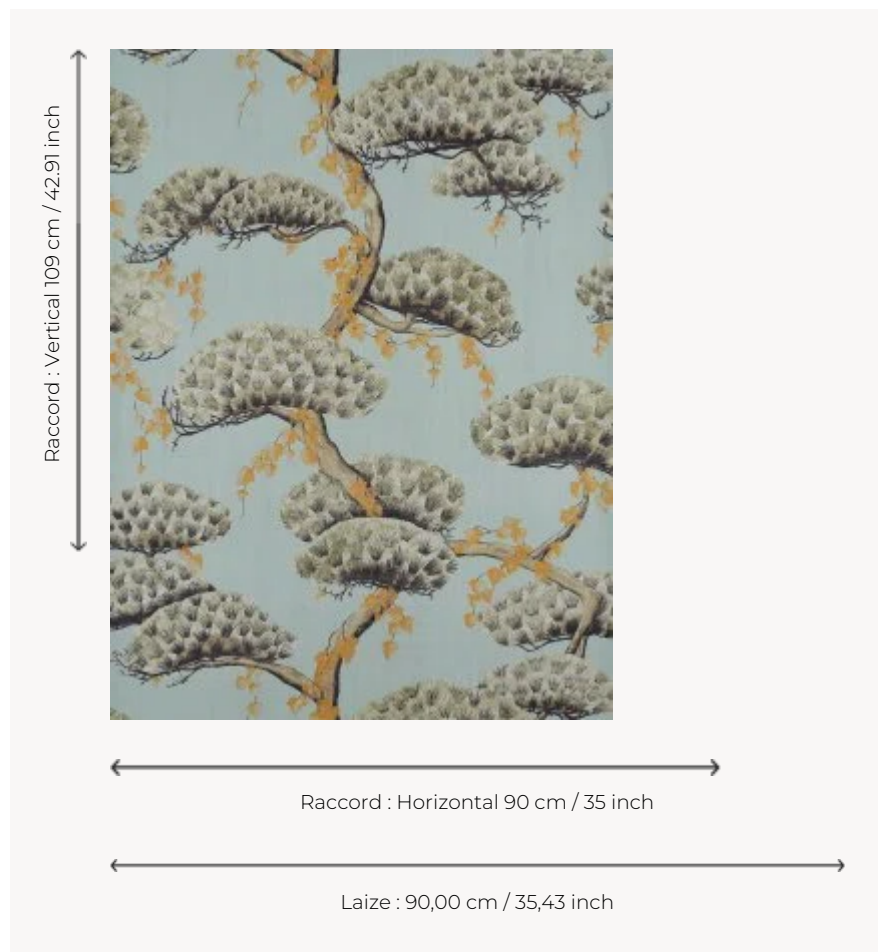

## FP838001 MOMIJI

Véritable célébration de la magie de la nature, la contemplation des feuilles rougissantes des érables est une tradition japonaise nommée Momijigari. Sublimé par une surimpression digitale sur fond métallique et contrecollé sur intissé, le papier peint se fait alors changeant et profond en fonction de la lumière.

### Pierre Frey

<b>TYPE</b>	Papiers peints imprimés grande largeur - Tissus contrecollés
<b>UNITÉ DE VENTE</b>	Disponible au mètre
<b>SUPPORT</b>	INTISSE
<b>COMPOSITION</b>	100 % Polyester
<b>LAIZE</b>	90 cm / 35,43 inch
<b>RACCORD</b>	H: 90 cm - 35,00 inch V: 109 cm - 42,91 inch Raccord sauté
<b>POIDS</b>	205 gr / m <sup>2</sup>
<b>ENTRETIEN</b>	
<b>EMARGEMENT</b>	Emargé
<b>POSE/DÉPOSE</b>	Encoller le mur Arrachable au mouillé
<b>CERTIFICATIONS</b>	EUROCLASS B-s1,d0 ASTM E84 Class A
<b>NOTES</b>	Support non feu Bonne solidité à la lumière

## 2 Couleurs

FP838001  
Celadon

FP838002  
Or