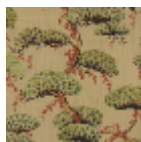

FP838001 MOMIJI

Véritable célébration de la magie de la nature, la contemplation des feuilles rougissantes des érables est une tradition japonaise nommée Momijigari. Sublimé par une surimpression digitale sur fond métallique et contrecollé sur intissé, le papier peint se fait alors changeant et profond en fonction de la lumière.

FP838001 - Celadon

Pierre Frey

TYPE	Papiers peints imprimés grande largeur - Tissus contrecollés
UNITÉ DE VENTE	Disponible au mètre
SUPPORT	INTISSE
COMPOSITION	100 % Polyester
LAIZE	90 cm / 35,43 inch
RACCORD	H: 90 cm - 35,00 inch V: 109 cm - 42,91 inch Raccord sauté
POIDS	205 gr / m ²
ENTRETIEN	
EMARGEMENT	Emargé
POSE/DÉPOSE	Encoller le mur Arrachable au mouillé
CERTIFICATIONS	EUROCLASS B-s1,d0 ASTM E84 Class A
NOTES	Support non feu Bonne solidité à la lumière

2 Couleurs

FP838001
Celadon

FP838002
Or