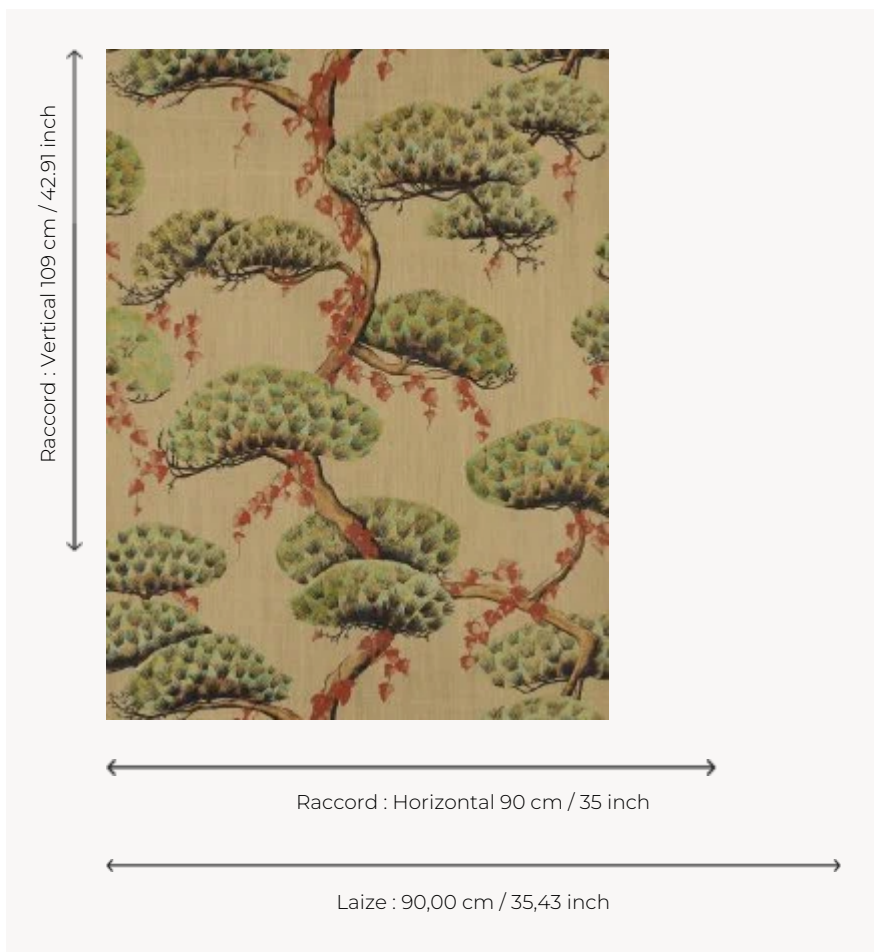

FP838002 MOMIJI

Véritable célébration de la magie de la nature, la contemplation des feuilles rougissantes des érables est une tradition japonaise nommée Momijigari. Sublimé par une surimpression digitale sur fond métallique et contrecollé sur intissé, le papier peint se fait alors changeant et profond en fonction de la lumière.

FP838002 - Or

Pierre Frey

TYPE	Papiers peints imprimés grande largeur - Tissus contrecollés
UNITÉ DE VENTE	Disponible au mètre
SUPPORT	INTISSE
COMPOSITION	100 % Polyester
LAIZE	90 cm / 35,43 inch
RACCORD	H: 90 cm - 35,00 inch V: 109 cm - 42,91 inch Raccord sauté
POIDS	205 gr / m ²
ENTRETIEN	
EMARGEMENT	Emargé
POSE/DÉPOSE	Encoller le mur Arrachable au mouillé
CERTIFICATIONS	EUROCLASS B-s1,d0 ASTM E84 Class A
NOTES	Support non feu Bonne solidité à la lumière

2 Couleurs

FP838001
Celadon

FP838002
Or