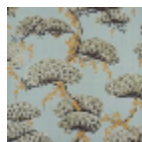

2 Couleurs

FP838001
Celadon