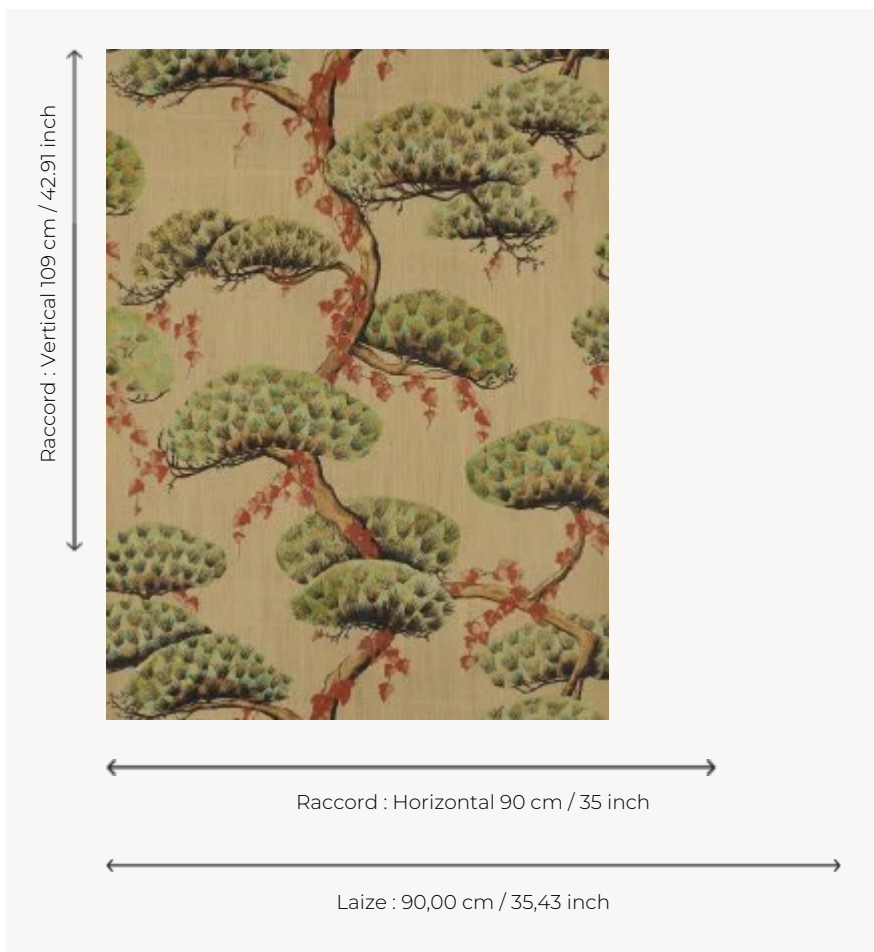

FP838002 MOMIJI

Véritable célébration de la magie de la nature, la contemplation des feuilles rougissantes des érables est une tradition japonaise nommée Momijigari. Sublimé par une surimpression digitale sur fond métallique et contrecollé sur intissé, le papier peint se fait alors changeant et profond en fonction de la lumière.

FP838002 - Or

Pierre Frey

TYPE	Papiers peints imprimés grande largeur - Tissus contrecollés
UNITÉ DE VENTE	Disponible au mètre
SUPPORT	INTISSE
COMPOSITION	100 % Polyester
LAIZE	90 cm / 35,43 inch
RACCORD	H: 90 cm - 35,00 inch V: 109 cm - 42,91 inch Raccord sauté
POIDS	205 gr / m ²
ENTRETIEN	
EMARGEMENT	Emargé
POSE/DÉPOSE	Encoller le mur Arrachable au mouillé
CERTIFICATIONS	EUROCLASS B-s1,d0 ASTM E84 Class A
NOTES	Support non feu Bonne solidité à la lumière

2 Couleurs

FP838001
Celadon

FP838002
Or