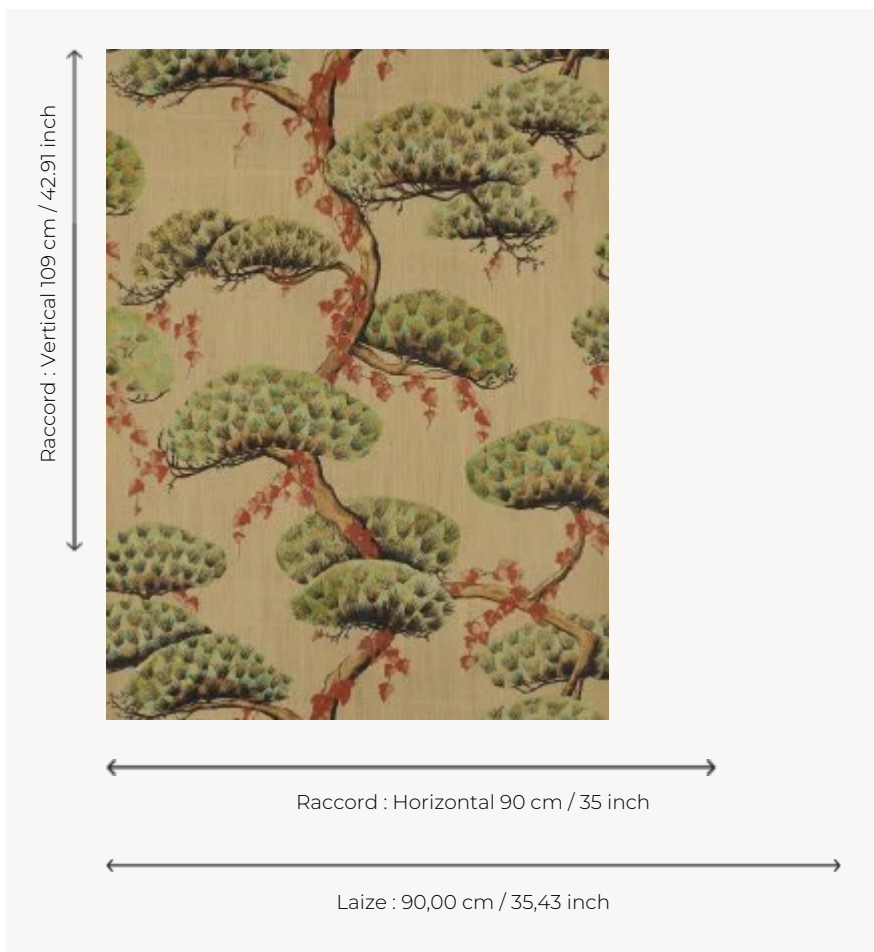

FP838002 MOMIJI

Véritable célébration de la magie de la nature, la contemplation des feuilles rougissantes des érables est une tradition japonaise nommée Momijigari. Sublimé par une surimpression digitale sur fond métallique et contrecollé sur intissé, le papier peint se fait alors changeant et profond en fonction de la lumière.

FP838002 - Or

Pierre Frey

TYPE	Papiers peints imprimés grande largeur - Tissus contrecollés
UNITÉ DE VENTE	Disponible au mètre
SUPPORT	INTISSE
COMPOSITION	100 % Polyester
LAIZE	90 cm / 35,43 inch
RACCORD	H: 90 cm - 35,00 inch V: 109 cm - 42,91 inch Raccord sauté
POIDS	205 gr / m²
ENTRETIEN	
EMARGEMENT	Emargé
POSE/DÉPOSE	Encoller le mur Arrachable au mouillé
CERTIFICATIONS	EUROCLASS B-s1,d0 ASTM E84 Class A
NOTES	Support non feu Bonne solidité à la lumière