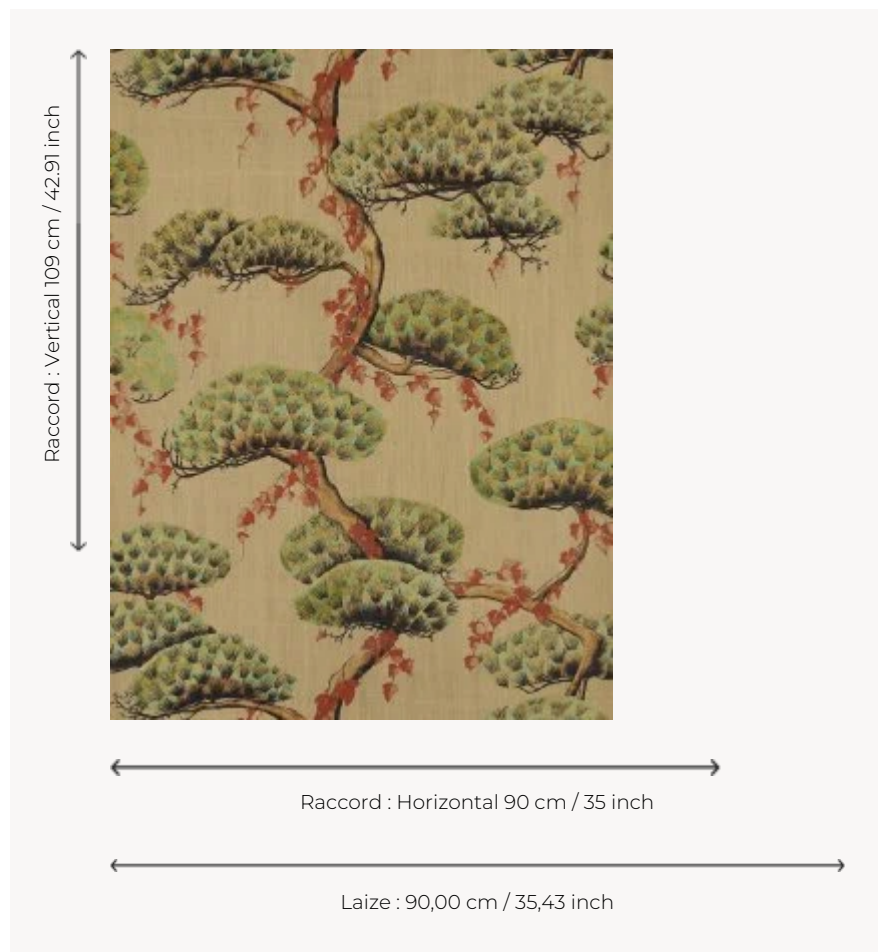

FP838002 MOMIJI

Véritable célébration de la magie de la nature, la contemplation des feuilles rougissantes des érables est une tradition japonaise nommée Momijigari. Sublimé par une surimpression digitale sur fond métallique et contrecollé sur intissé, le papier peint se fait alors changeant et profond en fonction de la lumière.

FP838002 - Or

Pierre Frey

TYPE	Papiers peints imprimés grande largeur - Tissus contrecollés
UNITÉ DE VENTE	Disponible au mètre
SUPPORT	INTISSE
COMPOSITION	100 % Polyester
LAIZE	90 cm / 35,43 inch
RACCORD	H: 90 cm - 35,00 inch V: 109 cm - 42,91 inch Raccord sauté
POIDS	205 gr / m ²
ENTRETIEN	
EMARGEMENT	Emargé
POSE/DÉPOSE	Encoller le mur Arrachable au mouillé
CERTIFICATIONS	EUROCLASS B-s1,d0 ASTM E84 Class A
NOTES	Support non feu Bonne solidité à la lumière

2 Couleurs

FP838001
Celadon

FP838002
Or