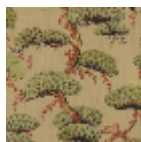

FP838002 MOMIJI

Véritable célébration de la magie de la nature, la contemplation des feuilles rougissantes des érables est une tradition japonaise nommée Momijigari. Sublimé par une surimpression digitale sur fond métallique et contrecollé sur intissé, le papier peint se fait alors changeant et profond en fonction de la lumière.

FP838002 - Or

Pierre Frey

TYPE	Papiers peints imprimés grande largeur - Tissus contrecollés
UNITÉ DE VENTE	Disponible au mètre
SUPPORT	INTISSE
COMPOSITION	100 % Polyester
LAIZE	90 cm / 35,43 inch
RACCORD	H: 90 cm - 35,00 inch V: 109 cm - 42,91 inch Raccord sauté
POIDS	205 gr / m ²
ENTRETIEN	
EMARGEMENT	Emargé
POSE/DÉPOSE	Encoller le mur Arrachable au mouillé
CERTIFICATIONS	EUROCLASS B-s1,d0 ASTM E84 Class A
NOTES	Support non feu Bonne solidité à la lumière

2 Couleurs

FP838001
Celadon

FP838002
Or