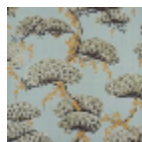

FP838002 MOMIJI

Véritable célébration de la magie de la nature, la contemplation des feuilles rougissantes des érables est une tradition japonaise nommée Momijigari. Sublimé par une surimpression digitale sur fond métallique et contrecollé sur intissé, le papier peint se fait alors changeant et profond en fonction de la lumière.

FP838002 - Or

Pierre Frey

TYPE	Papiers peints imprimés grande largeur - Tissus contrecollés
UNITÉ DE VENTE	Disponible au mètre
SUPPORT	INTISSE
COMPOSITION	100 % Polyester
LAIZE	90 cm / 35,43 inch
RACCORD	H: 90 cm - 35,00 inch V: 109 cm - 42,91 inch Raccord sauté
POIDS	205 gr / m ²
ENTRETIEN	
EMARGEMENT	Emargé
POSE/DÉPOSE	Encoller le mur Arrachable au mouillé
CERTIFICATIONS	EUROCLASS B-s1,d0 ASTM E84 Class A
NOTES	Support non feu Bonne solidité à la lumière

2 Couleurs

FP838001
Celadon

FP838002
Or