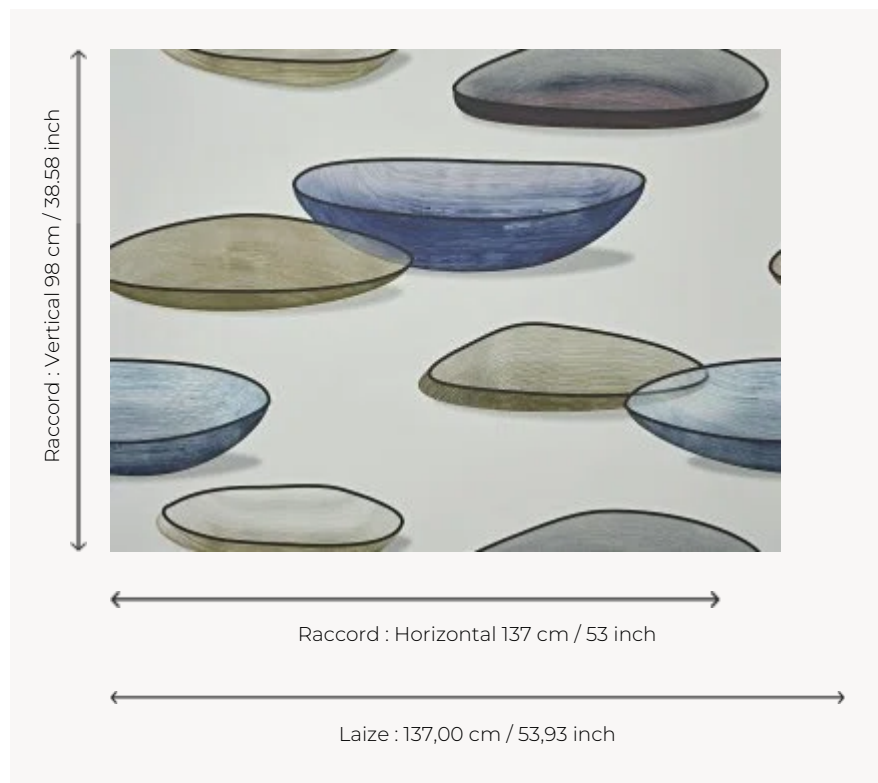

FP839001 HONSHU

Evocation contemporaine d'une échappée zen sur l'île d'Honshu. Entre les montagnes boisées et les anciens temples, le chemin des empereurs du Japon appelle à la méditation. Impression en grande largeur sur un intissé mat.

FP839001 - Opale

Pierre Frey

TYPE	Papiers peints imprimés grande largeur
UNITÉ DE VENTE	Disponible au mètre
SUPPORT	INTISSE
COMPOSITION	-
LAIZE	137 cm / 53,93 inch
RACCORD	H: 137 cm - 53,00 inch V: 98 cm - 38,58 inch Raccord droit
POIDS	147 gr / m ²
ENTRETIEN	
EMARGEMENT	Pré-émargé
POSE/DÉPOSE	Encoller le mur Arrachable au mouillé
CERTIFICATIONS	EUROCLASS B-s1,d0 ASTM E84 Class A
NOTES	Support non feu
INFORMATIONS	Utiliser les repères pour faire le raccord lors de la pose. Pose en double coupe

2 Couleurs

FP839001
Opale

FP839002
Ebene