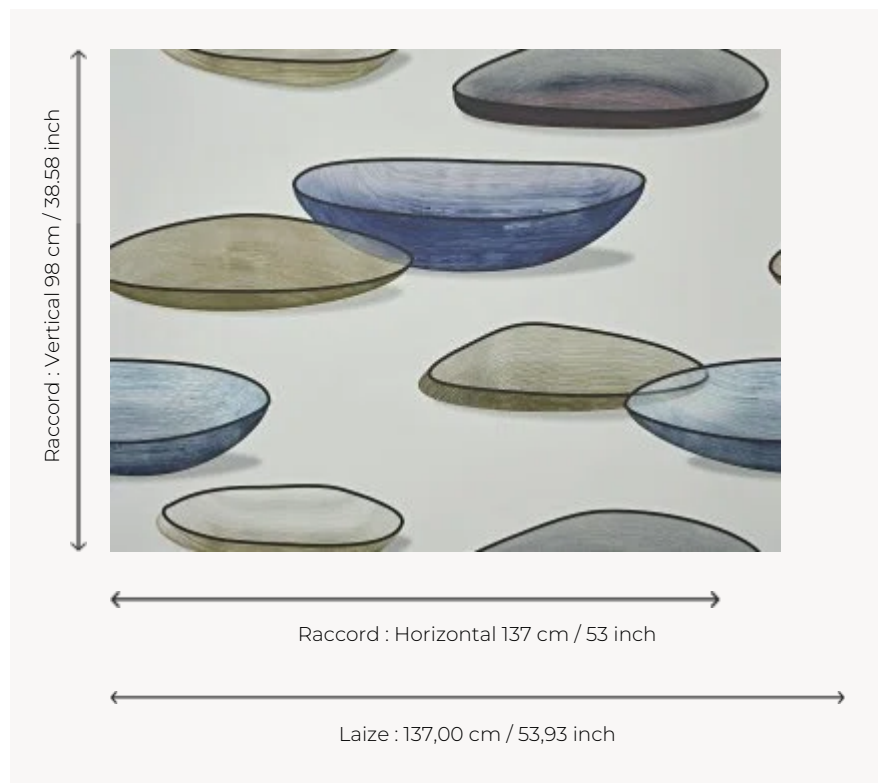

FP839001 HONSHU

Evocation contemporaine d'une échappée zen sur l'île d'Honshu. Entre les montagnes boisées et les anciens temples, le chemin des empereurs du Japon appelle à la méditation. Impression en grande largeur sur un intissé mat.

FP839001 - Opale

Pierre Frey

TYPE	Papiers peints imprimés grande largeur
UNITÉ DE VENTE	Disponible au mètre
SUPPORT	INTISSE
COMPOSITION	-
LAIZE	137 cm / 53,93 inch
RACCORD	H: 137 cm - 53,00 inch V: 98 cm - 38,58 inch Raccord droit
POIDS	147 gr / m ²
ENTRETIEN	
EMARGEMENT	Pré-émargé
POSE/DÉPOSE	Encoller le mur Arrachable au mouillé
CERTIFICATIONS	EUROCLASS B-s1,d0 ASTM E84 Class A
NOTES	Support non feu
INFORMATIONS	Utiliser les repères pour faire le raccord lors de la pose. Pose en double coupe

2 Couleurs

FP839001
Opale

FP839002
Ebene