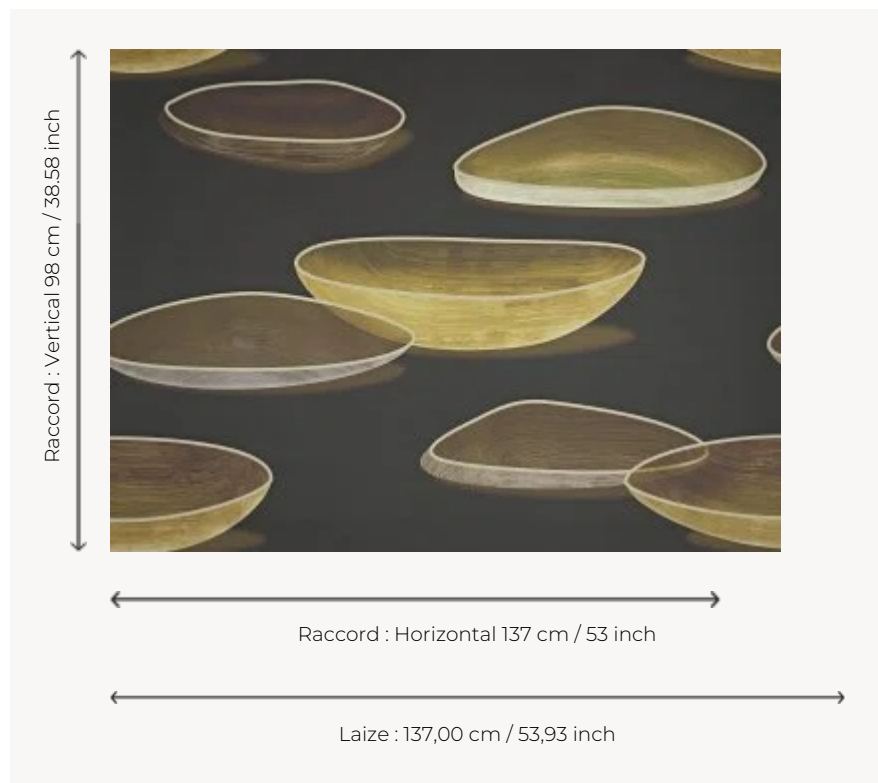

FP839002 HONSHU

Evocation contemporaine d'une échappée zen sur l'île d'Honshu. Entre les montagnes boisées et les anciens temples, le chemin des empereurs du Japon appelle à la méditation. Impression en grande largeur sur un intissé mat.

FP839002 - Ebene

Pierre Frey

TYPE	Papiers peints imprimés grande largeur
UNITÉ DE VENTE	Disponible au mètre
SUPPORT	INTISSE
COMPOSITION	-
LAIZE	137 cm / 53,93 inch
RACCORD	H: 137 cm - 53,00 inch V: 98 cm - 38,58 inch Raccord droit
POIDS	147 gr / m ²
ENTRETIEN	
EMARGEMENT	Pré-émargé
POSE/DÉPOSE	Encoller le mur Arrachable au mouillé
CERTIFICATIONS	EUROCLASS B-s1,d0 ASTM E84 Class A
NOTES	Support non feu
INFORMATIONS	Utiliser les repères pour faire le raccord lors de la pose. Pose en double coupe

2 Couleurs

FP839001
Opale

FP839002
Ebene