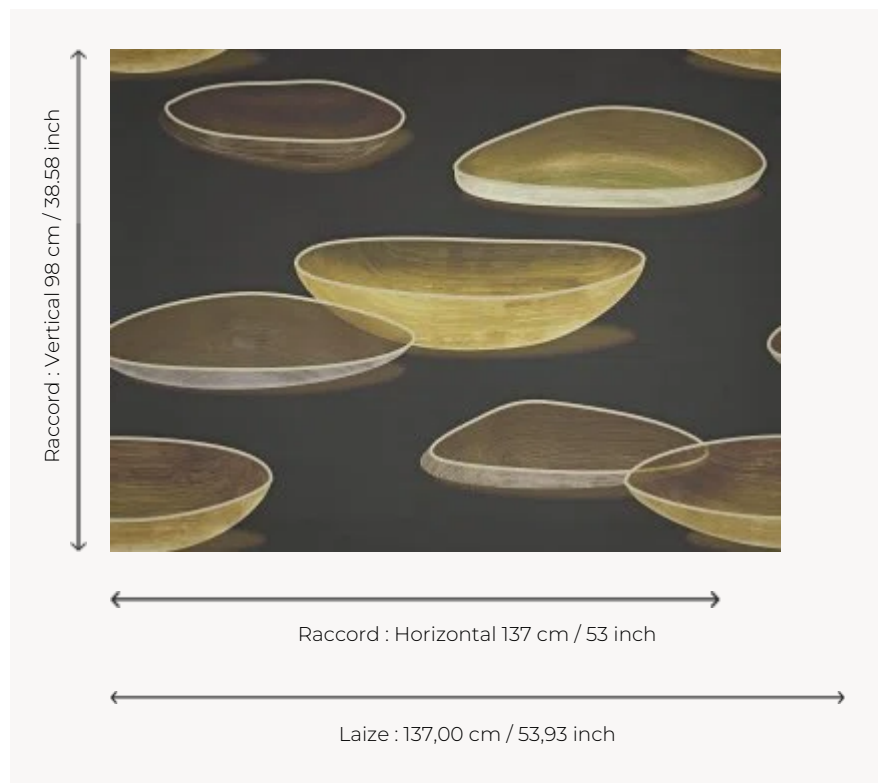

FP839002 HONSHU

Evocation contemporaine d'une échappée zen sur l'île d'Honshu. Entre les montagnes boisées et les anciens temples, le chemin des empereurs du Japon appelle à la méditation. Impression en grande largeur sur un intissé mat.

FP839002 - Ebene

Pierre Frey

TYPE	Papiers peints imprimés grande largeur
UNITÉ DE VENTE	Disponible au mètre
SUPPORT	INTISSE
COMPOSITION	-
LAIZE	137 cm / 53,93 inch
RACCORD	H: 137 cm - 53,00 inch V: 98 cm - 38,58 inch Raccord droit
POIDS	147 gr / m ²
ENTRETIEN	
EMARGEMENT	Pré-émargé
POSE/DÉPOSE	Encoller le mur Arrachable au mouillé
CERTIFICATIONS	EUROCLASS B-s1,d0 ASTM E84 Class A
NOTES	Support non feu
INFORMATIONS	Utiliser les repères pour faire le raccord lors de la pose. Pose en double coupe

2 Couleurs

FP839001

Opale

FP839002

Ebene