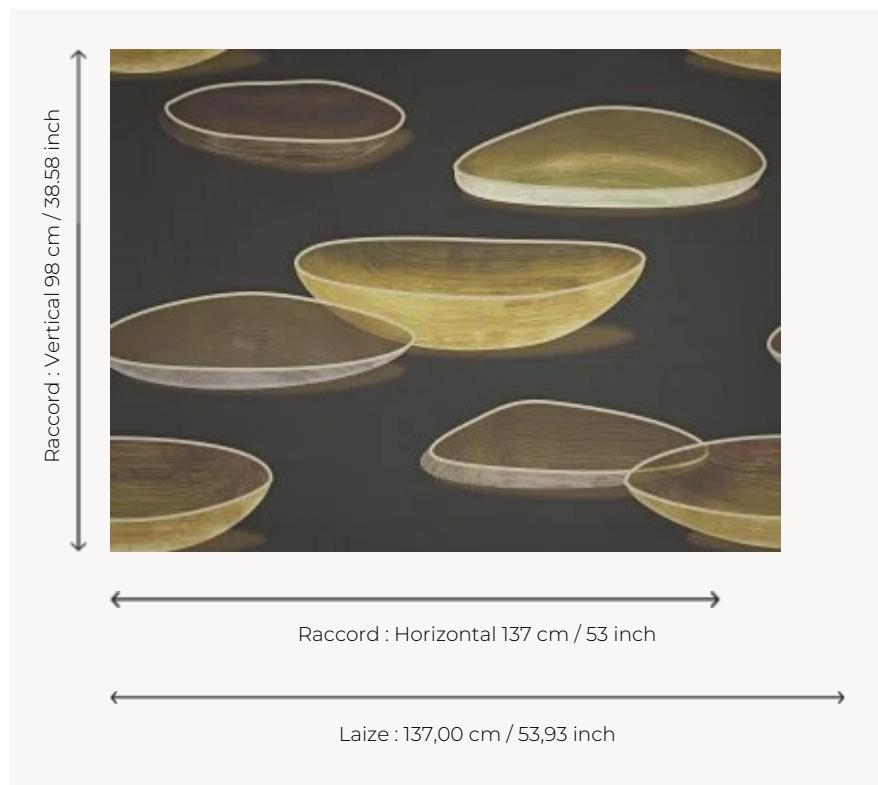

FP839002 HONSHU

Evocation contemporaine d'une échappée zen sur l'île d'Honshu. Entre les montagnes boisées et les anciens temples, le chemin des empereurs du Japon appelle à la méditation. Impression en grande largeur sur un intissé mat.

FP839002 - Ebene

Pierre Frey

TYPE	Papiers peints imprimés grande largeur
UNITÉ DE VENTE	Disponible au mètre
SUPPORT	INTISSE
COMPOSITION	-
LAIZE	137 cm / 53,93 inch
RACCORD	H: 137 cm - 53,00 inch V: 98 cm - 38,58 inch Raccord droit
POIDS	147 gr / m ²
ENTRETIEN	
EMARGEMENT	Pré-émargé
POSE/DÉPOSE	Encoller le mur Arrachable au mouillé
CERTIFICATIONS	EUROCLASS B-s1,d0 ASTM E84 Class A
NOTES	Support non feu
INFORMATIONS	Utiliser les repères pour faire le raccord lors de la pose. Pose en double coupe

2 Couleurs

FP839001
Opale

FP839002
Ebene