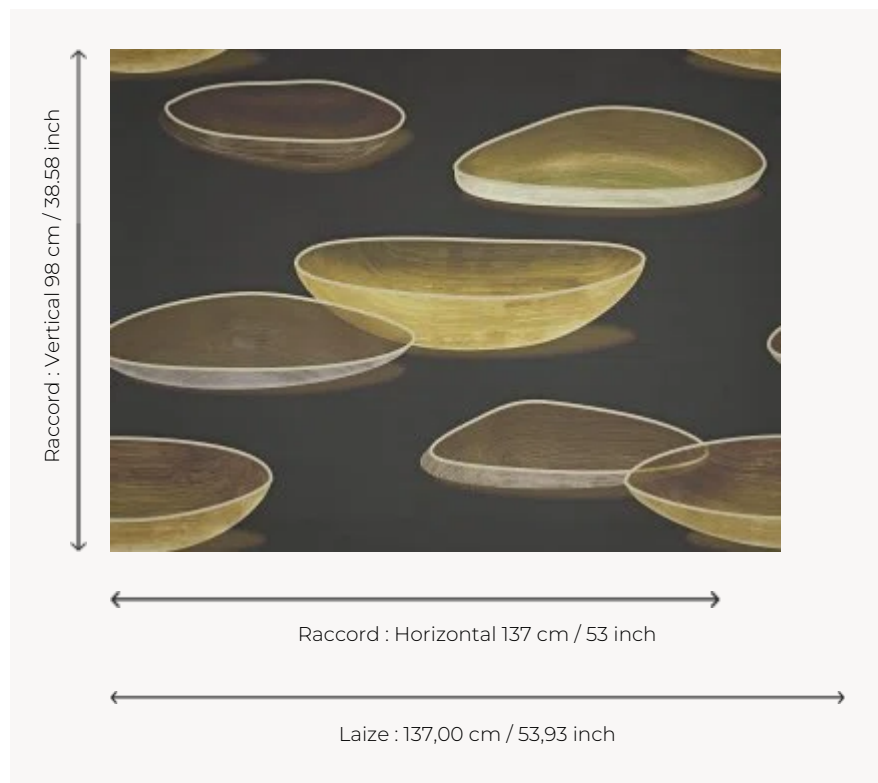

## FP839002 HONSHU

Evocation contemporaine d'une échappée zen sur l'île d'Honshu. Entre les montagnes boisées et les anciens temples, le chemin des empereurs du Japon appelle à la méditation. Impression en grande largeur sur un intissé mat.

### FP839002 - Ebene

### Pierre Frey

<b>TYPE</b>	Papiers peints imprimés grande largeur
<b>UNITÉ DE VENTE</b>	Disponible au mètre
<b>SUPPORT</b>	INTISSE
<b>COMPOSITION</b>	-
<b>LAIZE</b>	137 cm / 53,93 inch
<b>RACCORD</b>	H: 137 cm - 53,00 inch V: 98 cm - 38,58 inch Raccord droit
<b>POIDS</b>	147 gr / m <sup>2</sup>
<b>ENTRETIEN</b>	
<b>EMARGEMENT</b>	Pré-émargé
<b>POSE/DÉPOSE</b>	Encoller le mur Arrachable au mouillé
<b>CERTIFICATIONS</b>	EUROCLASS B-s1,d0 ASTM E84 Class A
<b>NOTES</b>	Support non feu
<b>INFORMATIONS</b>	Utiliser les repères pour faire le raccord lors de la pose. Pose en double coupe

## 2 Couleurs

FP839001  
Opale

FP839002  
Ebene