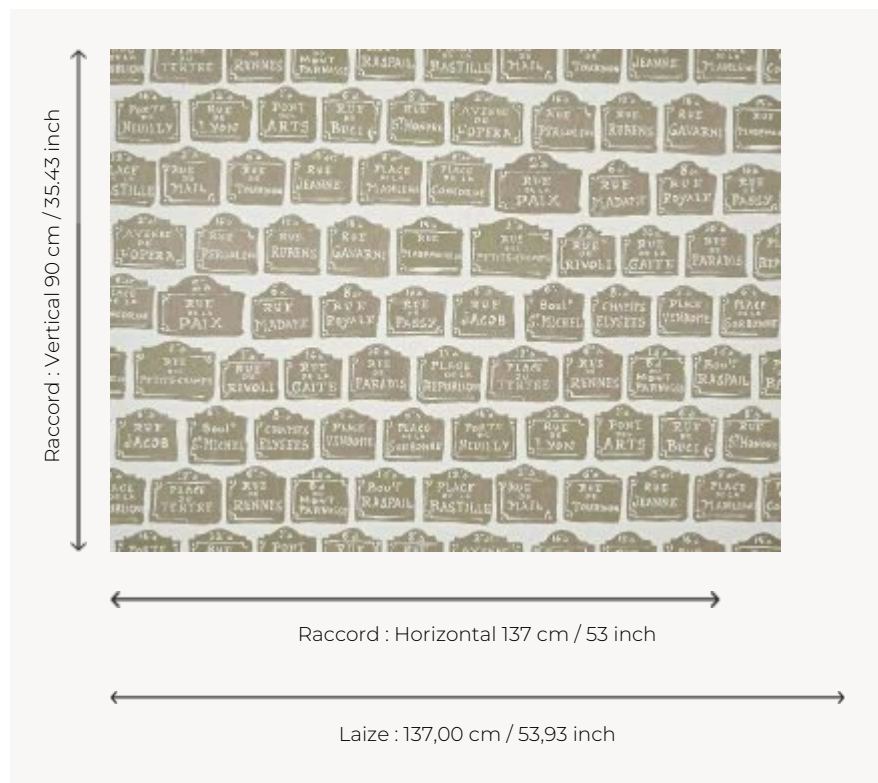

FP841001 LES RUES PARISIENNES

Ce dessin, signé Jean-Denis Malclès, reproduit les plaques des noms de rues parisiennes. Réalisé à la gouache dans les années 1940 et conservé dans les archives de la Maison, il est ici imprimé en grande largeur sur un intissé glacé.

FP841001 - Beige

Pierre Frey

TYPE	Papiers peints imprimés grande largeur
ARTISTE	Jean-Denis Malclès
UNITÉ DE VENTE	Disponible au mètre
SUPPORT	INTISSE
COMPOSITION	-
LAIZE	137 cm / 53,93 inch
RACCORD	H: 137 cm - 53,00 inch V: 90 cm - 35,43 inch Raccord sauté
POIDS	180 gr / m ²
ENTRETIEN	
EMARGEMENT	Pré-émarginé
POSE/DÉPOSE	Encoller le mur Arrachable au mouillé
CERTIFICATIONS	EUROCLASS B-s1,d0 ASTM E84 Class A
NOTES	Support non feu
INFORMATIONS	Utiliser les repères pour faire le raccord lors de la pose. Pose en double coupe

2 Couleurs

FP841001
Beige

FP841002
Indigo