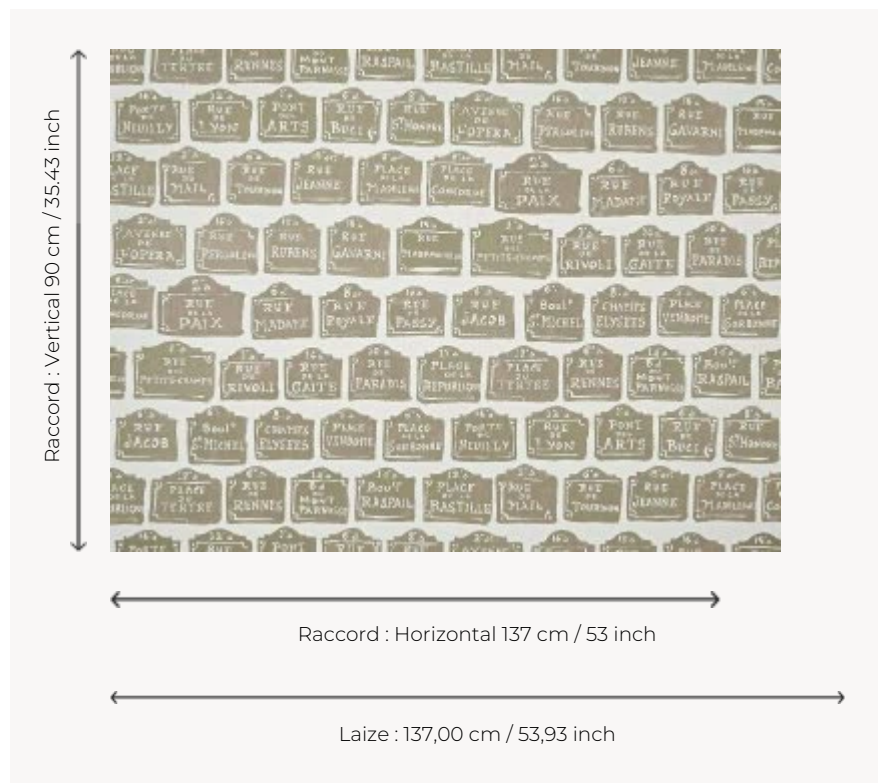

FP841001 LES RUES PARISIENNES

Ce dessin, signé Jean-Denis Malclès, reproduit les plaques des noms de rues parisiennes. Réalisé à la gouache dans les années 1940 et conservé dans les archives de la Maison, il est ici imprimé en grande largeur sur un intissé glacé.

FP841001 - Beige

Pierre Frey

TYPE	Papiers peints imprimés grande largeur
ARTISTE	Jean-Denis Malclès
UNITÉ DE VENTE	Disponible au mètre
SUPPORT	INTISSE
COMPOSITION	-
LAIZE	137 cm / 53,93 inch
RACCORD	H: 137 cm - 53,00 inch V: 90 cm - 35,43 inch Raccord sauté
POIDS	180 gr / m ²
ENTRETIEN	
EMARGEMENT	Pré-émarginé
POSE/DÉPOSE	Encoller le mur Arrachable au mouillé
CERTIFICATIONS	EUROCLASS B-s1,d0 ASTM E84 Class A
NOTES	Support non feu
INFORMATIONS	Utiliser les repères pour faire le raccord lors de la pose. Pose en double coupe

2 Couleurs

FP841001
Beige

FP841002
Indigo