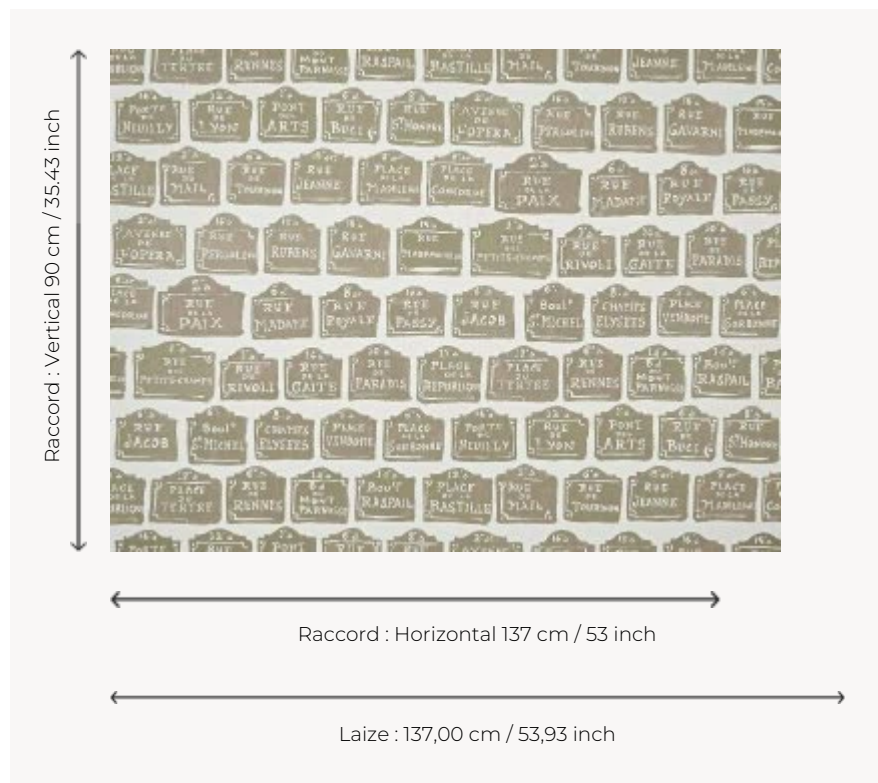

## FP841001 LES RUES PARISIENNES

Ce dessin, signé Jean-Denis Malclès, reproduit les plaques des noms de rues parisiennes. Réalisé à la gouache dans les années 1940 et conservé dans les archives de la Maison, il est ici imprimé en grande largeur sur un intissé glacé.

### FP841001 - Beige

### Pierre Frey

<b>TYPE</b>	Papiers peints imprimés grande largeur
<b>ARTISTE</b>	Jean-Denis Malclès
<b>UNITÉ DE VENTE</b>	Disponible au mètre
<b>SUPPORT</b>	INTISSE
<b>COMPOSITION</b>	-
<b>LAIZE</b>	137 cm / 53,93 inch
<b>RACCORD</b>	H: 137 cm - 53,00 inch V: 90 cm - 35,43 inch Raccord sauté
<b>POIDS</b>	180 gr / m <sup>2</sup>
<b>ENTRETIEN</b>	
<b>EMARGEMENT</b>	Pré-émarginé
<b>POSE/DÉPOSE</b>	Encoller le mur Arrachable au mouillé
<b>CERTIFICATIONS</b>	EUROCLASS B-s1,d0 ASTM E84 Class A
<b>NOTES</b>	Support non feu
<b>INFORMATIONS</b>	Utiliser les repères pour faire le raccord lors de la pose. Pose en double coupe

## 2 Couleurs

FP841001  
Beige

FP841002  
Indigo