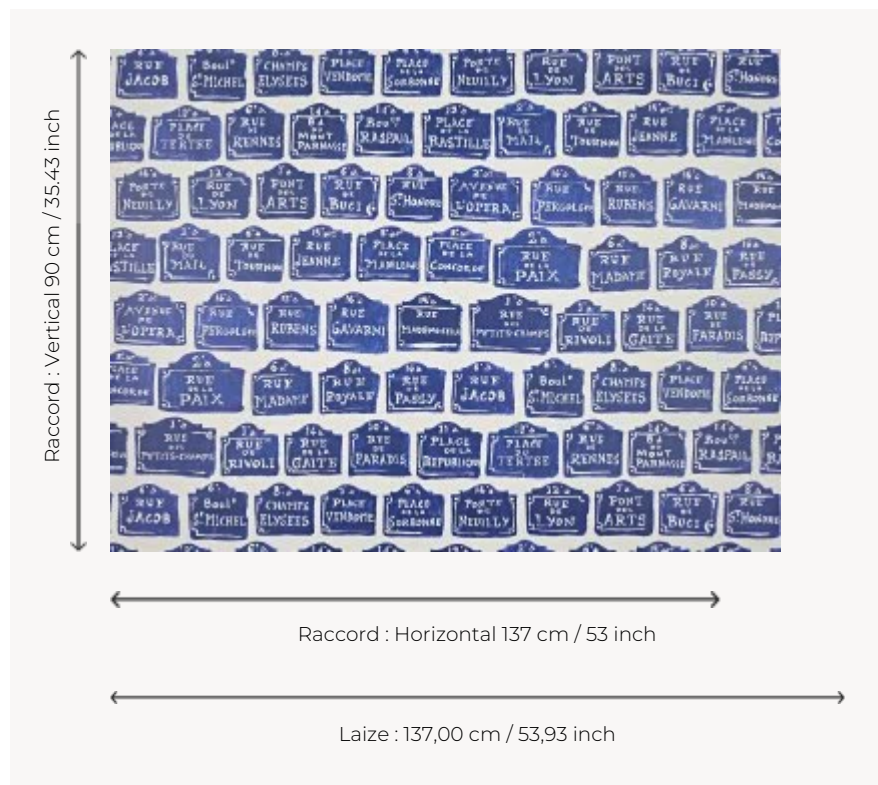

FP841002 LES RUES PARISIENNES

Ce dessin, signé Jean-Denis Malclès, reproduit les plaques des noms de rues parisiennes. Réalisé à la gouache dans les années 1940 et conservé dans les archives de la Maison, il est ici imprimé en grande largeur sur un intissé glacé.

FP841002 - Indigo

Pierre Frey

TYPE	Papiers peints imprimés grande largeur
ARTISTE	Jean-Denis Malclès
UNITÉ DE VENTE	Disponible au mètre
SUPPORT	INTISSE
COMPOSITION	-
LAIZE	137 cm / 53,93 inch
RACCORD	H: 137 cm - 53,00 inch V: 90 cm - 35,43 inch Raccord sauté
POIDS	180 gr / m ²
ENTRETIEN	
EMARGEMENT	Pré-émarginé
POSE/DÉPOSE	Encoller le mur Arrachable au mouillé
CERTIFICATIONS	EUROCLASS B-s1,d0 ASTM E84 Class A
NOTES	Support non feu
INFORMATIONS	Utiliser les repères pour faire le raccord lors de la pose. Pose en double coupe