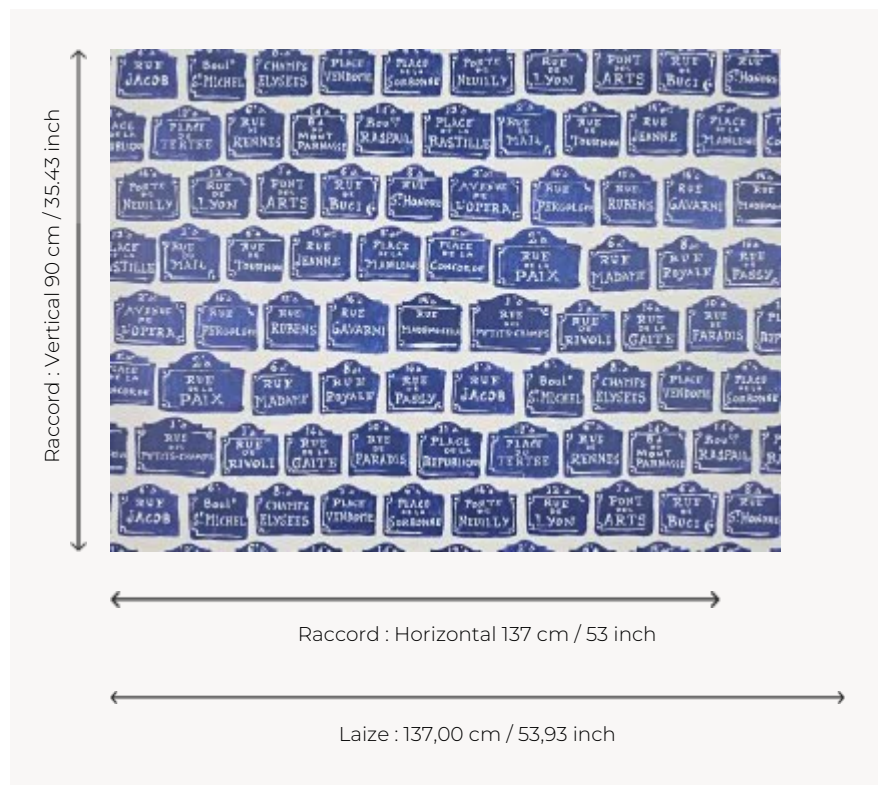

## FP841002 LES RUES PARISIENNES

Ce dessin, signé Jean-Denis Malclès, reproduit les plaques des noms de rues parisiennes. Réalisé à la gouache dans les années 1940 et conservé dans les archives de la Maison, il est ici imprimé en grande largeur sur un intissé glacé.

### Pierre Frey

<b>TYPE</b>	Papiers peints imprimés grande largeur
<b>ARTISTE</b>	Jean-Denis Malclès
<b>UNITÉ DE VENTE</b>	Disponible au mètre
<b>SUPPORT</b>	INTISSE
<b>COMPOSITION</b>	-
<b>LAIZE</b>	137 cm / 53,93 inch
<b>RACCORD</b>	H: 137 cm - 53,00 inch V: 90 cm - 35,43 inch Raccord sauté
<b>POIDS</b>	180 gr / m <sup>2</sup>
<b>ENTRETIEN</b>	
<b>EMARGEMENT</b>	Pré-émarginé
<b>POSE/DÉPOSE</b>	Encoller le mur Arrachable au mouillé
<b>CERTIFICATIONS</b>	EUROCLASS B-s1,d0 ASTM E84 Class A
<b>NOTES</b>	Support non feu
<b>INFORMATIONS</b>	Utiliser les repères pour faire le raccord lors de la pose. Pose en double coupe