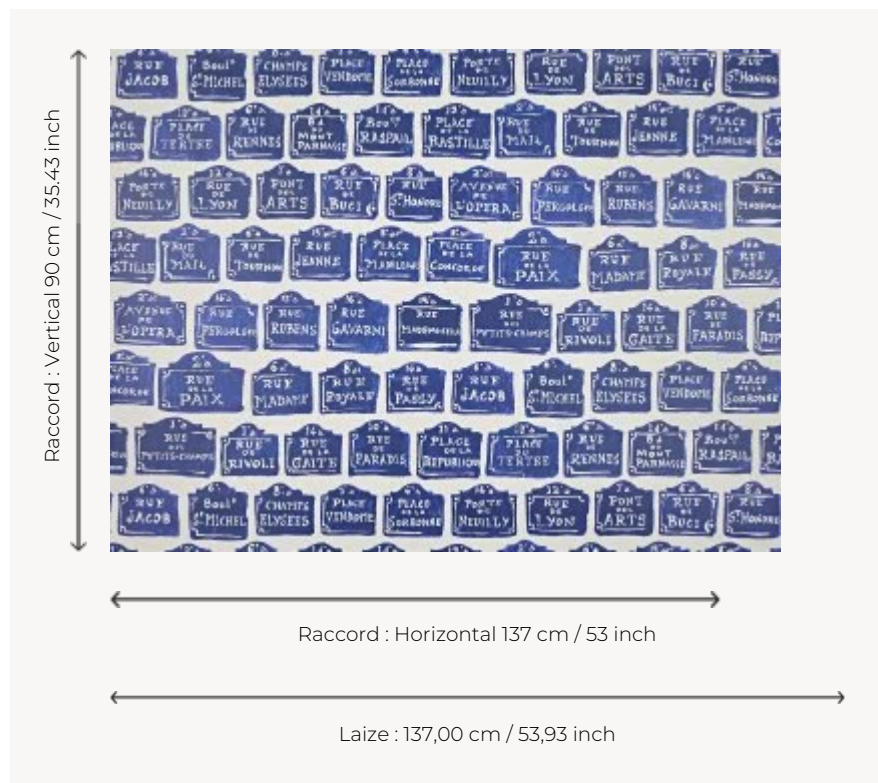

FP841002 LES RUES PARISIENNES

Ce dessin, signé Jean-Denis Malclès, reproduit les plaques des noms de rues parisiennes. Réalisé à la gouache dans les années 1940 et conservé dans les archives de la Maison, il est ici imprimé en grande largeur sur un intissé glacé.

FP841002 - Indigo

Pierre Frey

TYPE	Papiers peints imprimés grande largeur
ARTISTE	Jean-Denis Malclès
UNITÉ DE VENTE	Disponible au mètre
SUPPORT	INTISSE
COMPOSITION	-
LAIZE	137 cm / 53,93 inch
RACCORD	H: 137 cm - 53,00 inch V: 90 cm - 35,43 inch Raccord sauté
POIDS	180 gr / m ²
ENTRETIEN	
EMARGEMENT	Pré-émarginé
POSE/DÉPOSE	Encoller le mur Arrachable au mouillé
CERTIFICATIONS	EUROCLASS B-s1,d0 ASTM E84 Class A
NOTES	Support non feu
INFORMATIONS	Utiliser les repères pour faire le raccord lors de la pose. Pose en double coupe