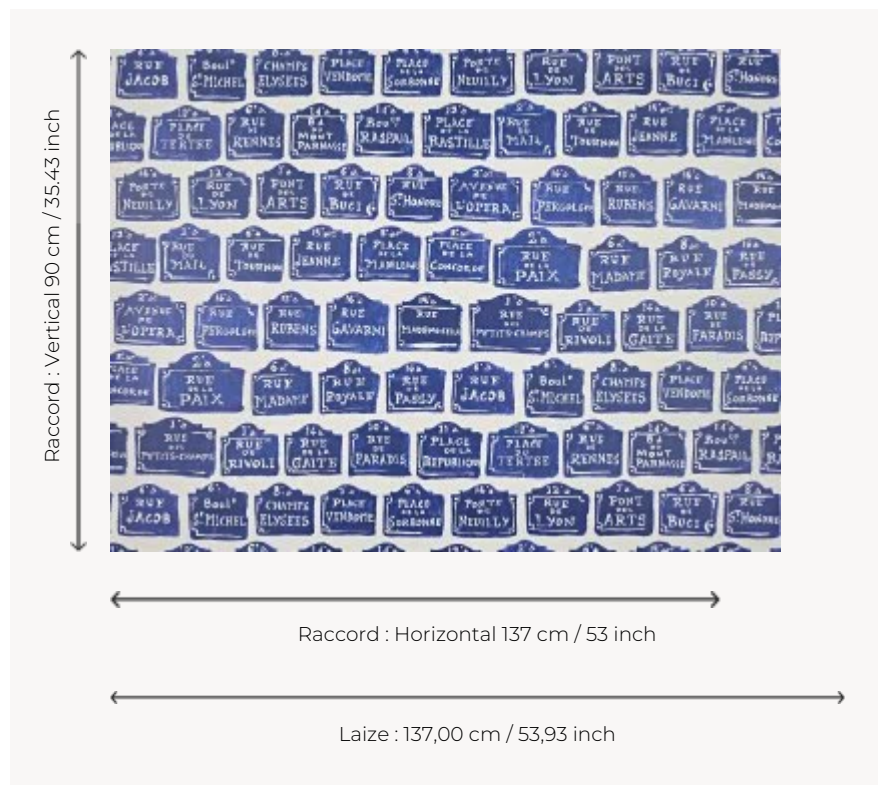

FP841002 LES RUES PARISIENNES

Ce dessin, signé Jean-Denis Malclès, reproduit les plaques des noms de rues parisiennes. Réalisé à la gouache dans les années 1940 et conservé dans les archives de la Maison, il est ici imprimé en grande largeur sur un intissé glacé.

FP841002 - Indigo

Pierre Frey

TYPE	Papiers peints imprimés grande largeur
ARTISTE	Jean-Denis Malclès
UNITÉ DE VENTE	Disponible au mètre
SUPPORT	INTISSE
COMPOSITION	-
LAIZE	137 cm / 53,93 inch
RACCORD	H: 137 cm - 53,00 inch V: 90 cm - 35,43 inch Raccord sauté
POIDS	180 gr / m ²
ENTRETIEN	
EMARGEMENT	Pré-émarginé
POSE/DÉPOSE	Encoller le mur Arrachable au mouillé
CERTIFICATIONS	EUROCLASS B-s1,d0 ASTM E84 Class A
NOTES	Support non feu
INFORMATIONS	Utiliser les repères pour faire le raccord lors de la pose. Pose en double coupe