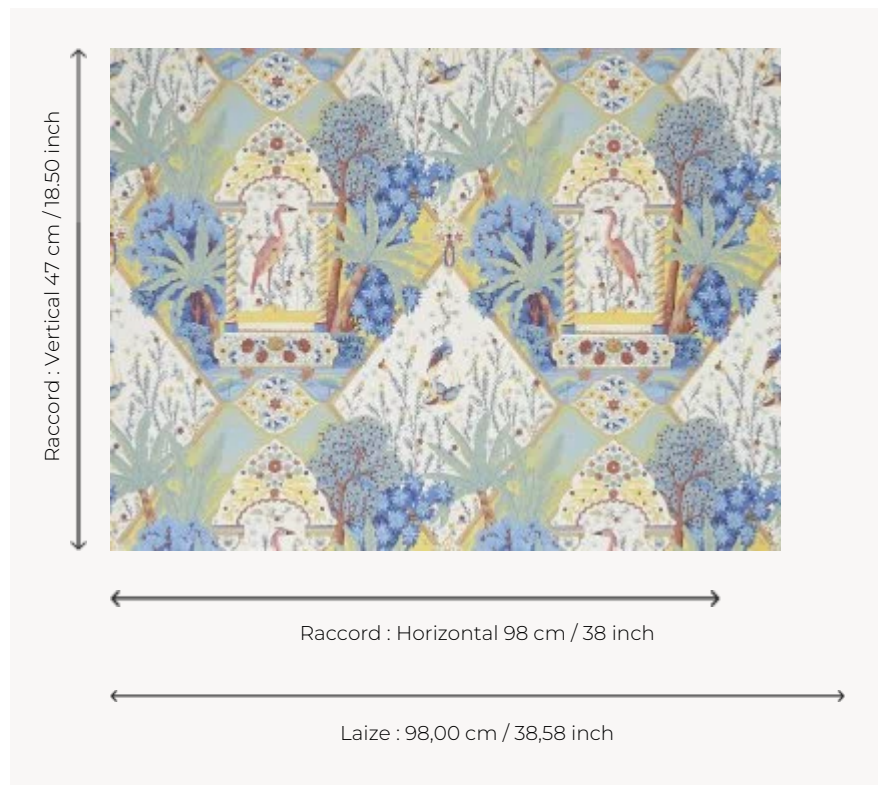

FP844001 KALAMKARI

Scène tropicale associant oiseaux, palmiers et fleurs évoquant le sud de l'Inde, où l'art pictural traditionnel du Kalamkari puise ses origines. Papier peint vinyle sur support intissé à l'effet soie.

FP844001 - Jour

Pierre Frey

TYPE	Papiers peints imprimés grande largeur - Vinyles
UNITÉ DE VENTE	Disponible au mètre
SUPPORT	INTISSE
COMPOSITION	100 % Vinyle
LAIZE	98 cm / 38,58 inch
RACCORD	H: 98 cm - 38,00 inch V: 47 cm - 18,50 inch Raccord droit
POIDS	400 gr / m ²
ENTRETIEN	
EMARGEMENT	Emargé
POSE/DÉPOSE	Encoller le mur Arrachable au mouillé
CERTIFICATIONS	EUROCLASS B-s2,d0 ASTM E84 Class A
NOTES	Support non feu Bonne solidité à la lumière

2 Couleurs

FP844001
Jour

FP844002
Nuit