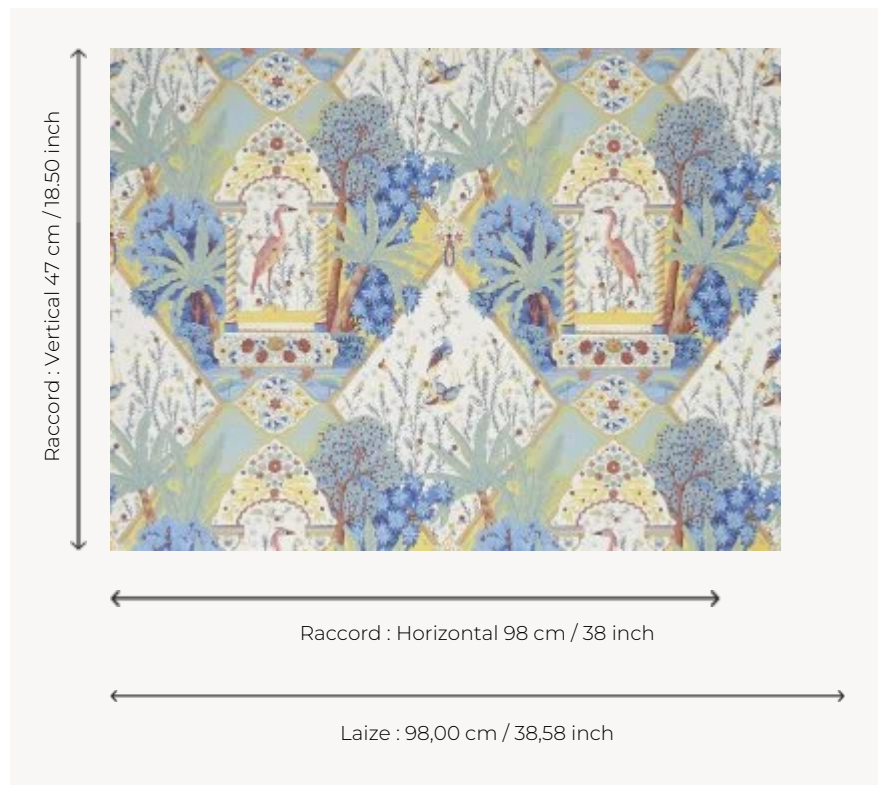

FP844001 KALAMKARI

Scène tropicale associant oiseaux, palmiers et fleurs évoquant le sud de l'Inde, où l'art pictural traditionnel du Kalamkari puise ses origines. Papier peint vinyle sur support intissé à l'effet soie.

FP844001 - Jour

Pierre Frey

TYPE	Papiers peints imprimés grande largeur - Vinyles
UNITÉ DE VENTE	Disponible au mètre
SUPPORT	INTISSE
COMPOSITION	100 % Vinyle
LAIZE	98 cm / 38,58 inch
RACCORD	H: 98 cm - 38,00 inch V: 47 cm - 18,50 inch Raccord droit
POIDS	400 gr / m ²
ENTRETIEN	
EMARGEMENT	Emargé
POSE/DÉPOSE	Encoller le mur Arrachable au mouillé
CERTIFICATIONS	EUROCLASS B-s2,d0 ASTM E84 Class A
NOTES	Support non feu Bonne solidité à la lumière

2 Couleurs

FP844001

Jour

FP844002

Nuit