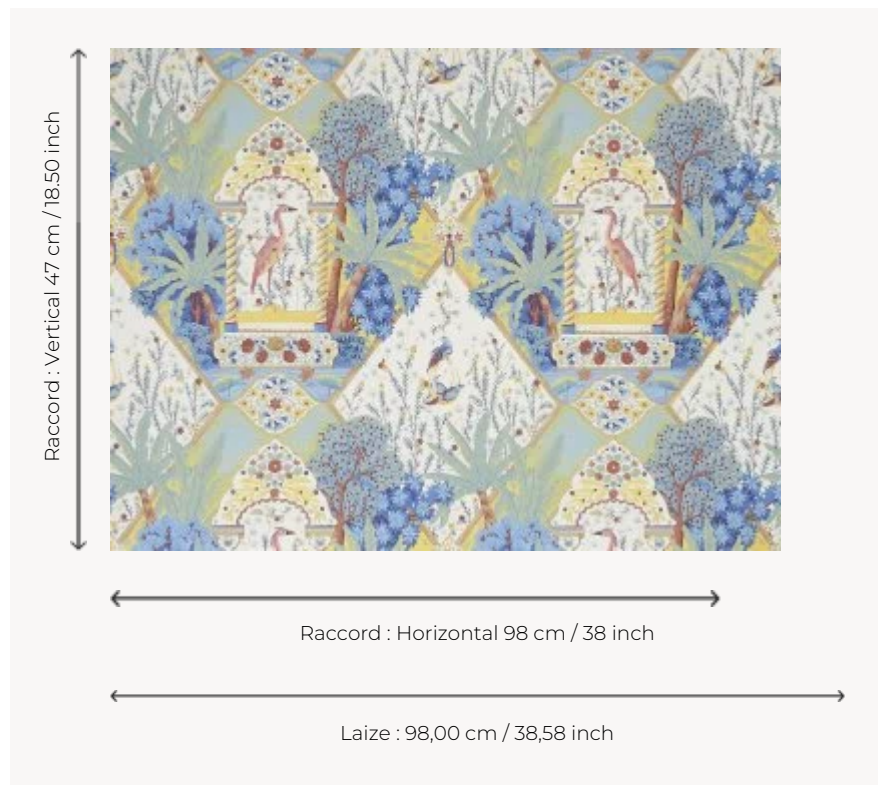

FP844001 KALAMKARI

Scène tropicale associant oiseaux, palmiers et fleurs évoquant le sud de l'Inde, où l'art pictural traditionnel du Kalamkari puise ses origines. Papier peint vinyle sur support intissé à l'effet soie.

FP844001 - Jour

Pierre Frey

TYPE	Papiers peints imprimés grande largeur - Vinyles
UNITÉ DE VENTE	Disponible au mètre
SUPPORT	INTISSE
COMPOSITION	100 % Vinyle
LAIZE	98 cm / 38,58 inch
RACCORD	H: 98 cm - 38,00 inch V: 47 cm - 18,50 inch Raccord droit
POIDS	400 gr / m ²
ENTRETIEN	
EMARGEMENT	Emargé
POSE/DÉPOSE	Encoller le mur Arrachable au mouillé
CERTIFICATIONS	EUROCLASS B-s2,d0 ASTM E84 Class A
NOTES	Support non feu Bonne solidité à la lumière

2 Couleurs

FP844001

Jour

FP844002

Nuit