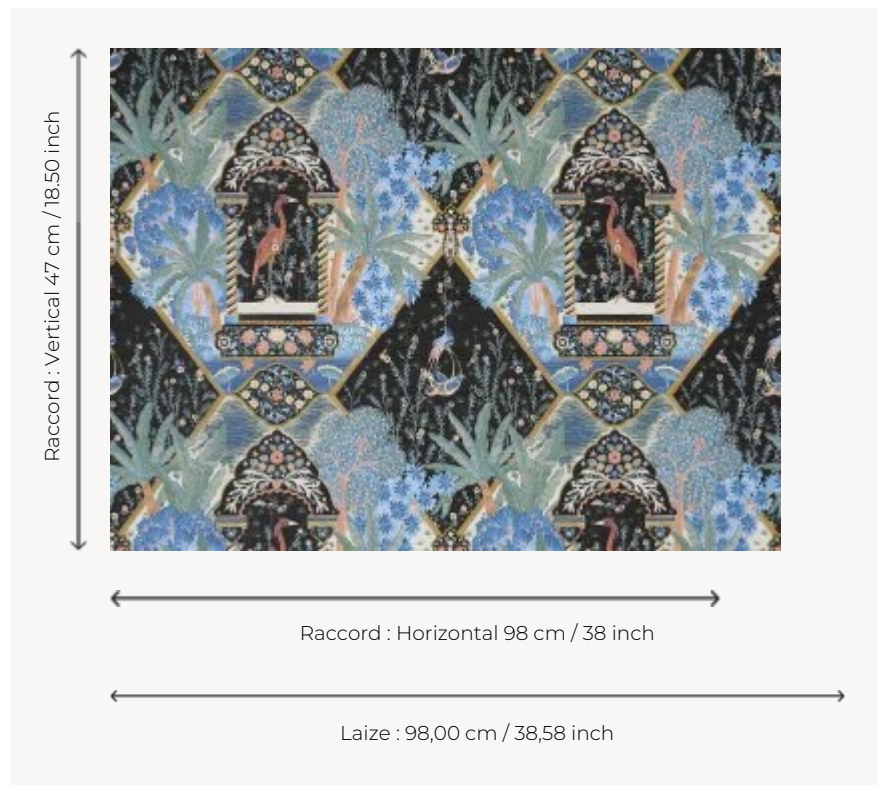

FP844002 KALAMKARI

Scène tropicale associant oiseaux, palmiers et fleurs évoquant le sud de l'Inde, où l'art pictural traditionnel du Kalamkari puise ses origines. Papier peint vinyle sur support intissé à l'effet soie.

FP844002 - Nuit

Pierre Frey

TYPE	Papiers peints imprimés grande largeur - Vinyles
UNITÉ DE VENTE	Disponible au mètre
SUPPORT	INTISSE
COMPOSITION	100 % Vinyle
LAIZE	98 cm / 38,58 inch
RACCORD	H: 98 cm - 38,00 inch V: 47 cm - 18,50 inch Raccord droit
POIDS	400 gr / m ²
ENTRETIEN	
EMARGEMENT	Emargé
POSE/DÉPOSE	Encoller le mur Arrachable au mouillé
CERTIFICATIONS	EUROCLASS B-s2,d0 ASTM E84 Class A
NOTES	Support non feu Bonne solidité à la lumière

2 Couleurs

FP844001

Jour

FP844002

Nuit