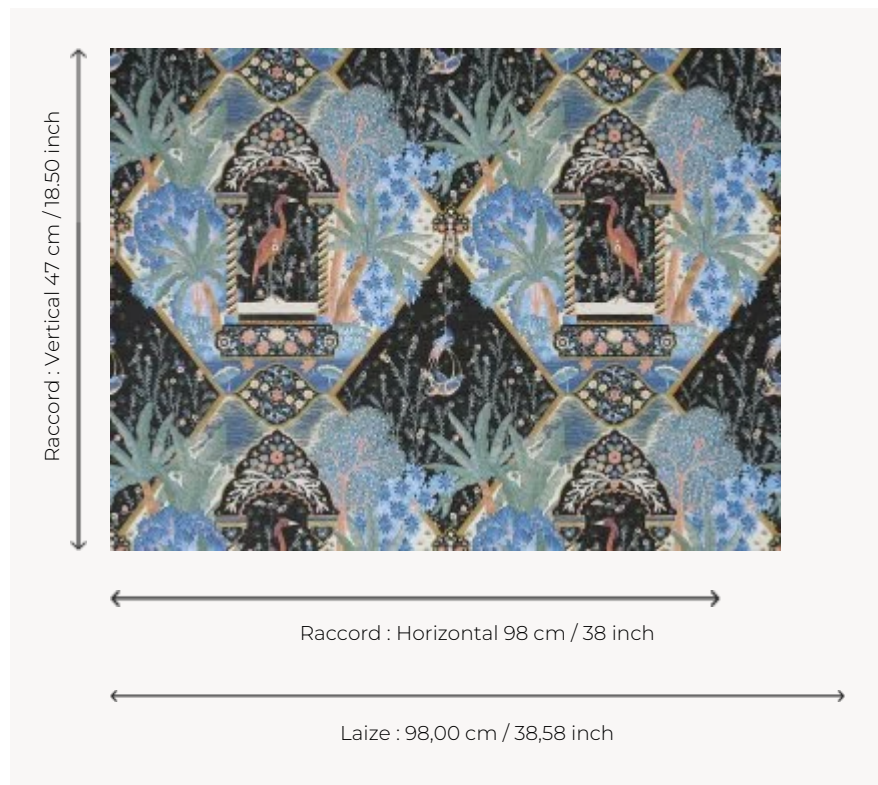

FP844002 KALAMKARI

Scène tropicale associant oiseaux, palmiers et fleurs évoquant le sud de l'Inde, où l'art pictural traditionnel du Kalamkari puise ses origines. Papier peint vinyle sur support intissé à l'effet soie.

FP844002 - Nuit

Pierre Frey

TYPE	Papiers peints imprimés grande largeur - Vinyles
UNITÉ DE VENTE	Disponible au mètre
SUPPORT	INTISSE
COMPOSITION	100 % Vinyle
LAIZE	98 cm / 38,58 inch
RACCORD	H: 98 cm - 38,00 inch V: 47 cm - 18,50 inch Raccord droit
POIDS	400 gr / m ²
ENTRETIEN	
EMARGEMENT	Emargé
POSE/DÉPOSE	Encoller le mur Arrachable au mouillé
CERTIFICATIONS	EUROCLASS B-s2,d0 ASTM E84 Class A
NOTES	Support non feu Bonne solidité à la lumière

2 Couleurs

FP844001
Jour

FP844002
Nuit