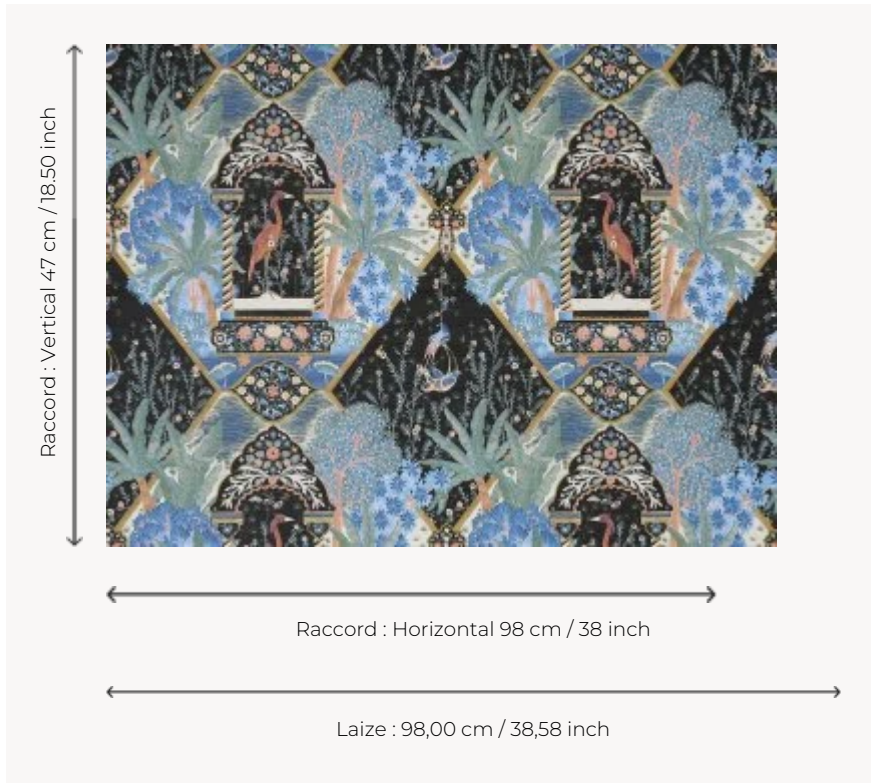

## FP844002 KALAMKARI

Scène tropicale associant oiseaux, palmiers et fleurs évoquant le sud de l'Inde, où l'art pictural traditionnel du Kalamkari puise ses origines. Papier peint vinyle sur support intissé à l'effet soie.

### Pierre Frey

<b>TYPE</b>	Papiers peints imprimés grande largeur - Vinyles
<b>UNITÉ DE VENTE</b>	Disponible au mètre
<b>SUPPORT</b>	INTISSE
<b>COMPOSITION</b>	100 % Vinyle
<b>LAIZE</b>	98 cm / 38,58 inch
<b>RACCORD</b>	H: 98 cm - 38,00 inch V: 47 cm - 18,50 inch Raccord droit
<b>POIDS</b>	400 gr / m <sup>2</sup>
<b>ENTRETIEN</b>	
<b>EMARGEMENT</b>	Emargé
<b>POSE/DÉPOSE</b>	Encoller le mur Arrachable au mouillé
<b>CERTIFICATIONS</b>	EUROCLASS B-s2,d0 ASTM E84 Class A
<b>NOTES</b>	Support non feu Bonne solidité à la lumière

## 2 Couleurs

FP844001

Jour

FP844002

Nuit