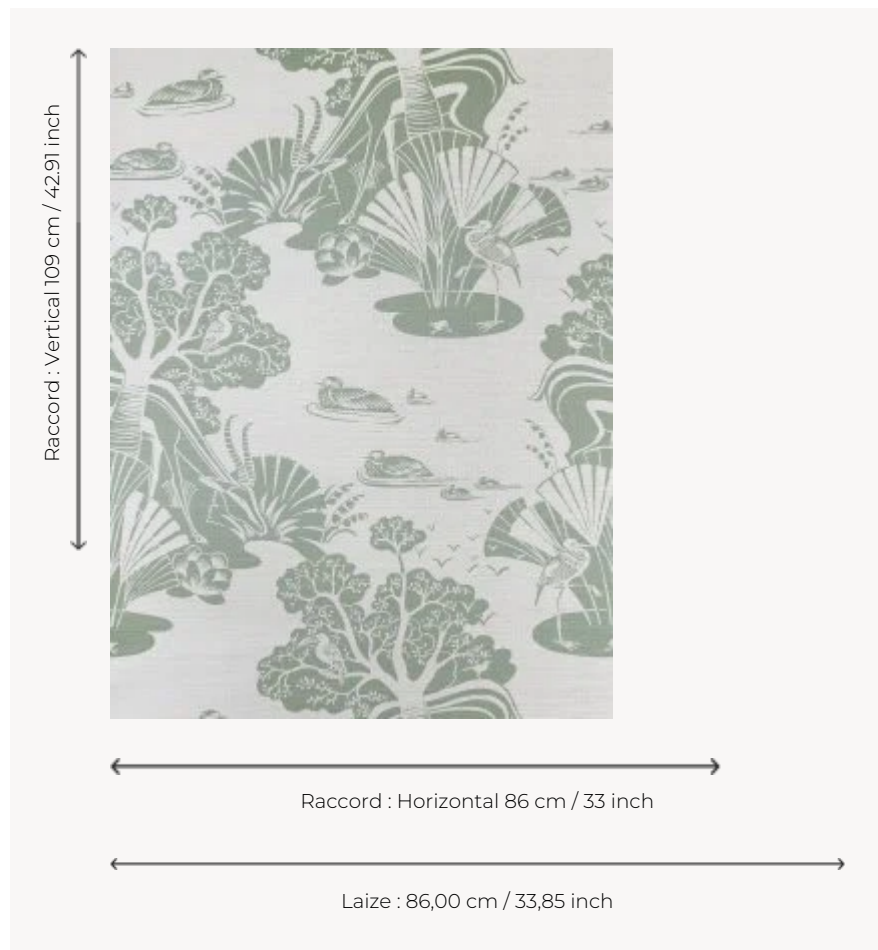

FP845001 LA GAZELLE ET LE BAOBAB

Sous les premiers rayons du soleil, au pied du lac de la savane, la nature se réveille. La gazelle abritée par le baobab se rafraîchit. Impression sur raphia artisanal sur support intissé.

FP845001 - Celadon

Pierre Frey

TYPE	Papier peints imprimés petites largeurs - Pailles et assimilés
UNITÉ DE VENTE	Disponible au mètre
SUPPORT	INTISSE
COMPOSITION	100 % Raphia
LAIZE	86 cm / 33,85 inch
RACCORD	H: 86 cm - 33,00 inch V: 109 cm - 42,91 inch Raccord droit
POIDS	242 gr / m²
ENTRETIEN	
EMARGEMENT	Emargé
POSE/DÉPOSE	Encoller le mur Arrachable au mouillé
CERTIFICATIONS	EUROCLASS B-s1,d0 ASTM E84 Class A
NOTES	Support non feu Bonne solidité à la lumière
INFORMATIONS	Effet panneautage