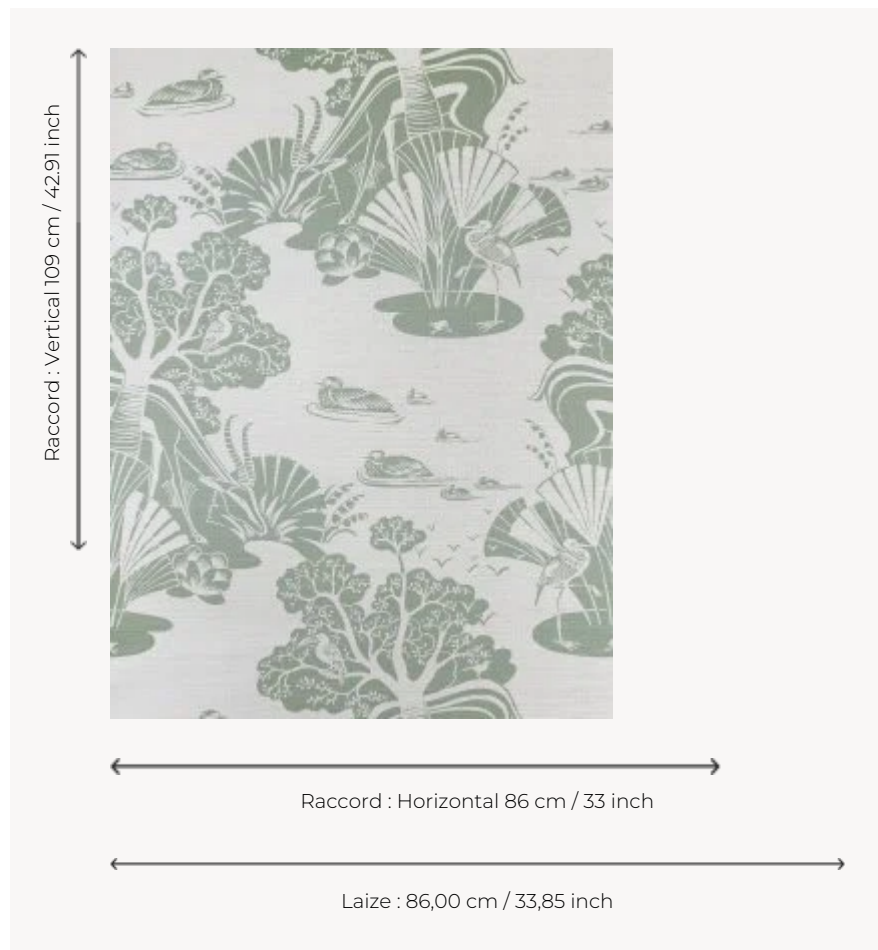

FP845001 LA GAZELLE ET LE BAOBAB

Sous les premiers rayons du soleil, au pied du lac de la savane, la nature se réveille. La gazelle abritée par le baobab se rafraîchit. Impression sur raphia artisanal sur support intissé.

FP845001 - Celadon

Pierre Frey

TYPE	Papier peints imprimés petites largeurs - Pailles et assimilés
UNITÉ DE VENTE	Disponible au mètre
SUPPORT	INTISSE
COMPOSITION	100 % Raphia
LAIZE	86 cm / 33,85 inch
RACCORD	H: 86 cm - 33,00 inch V: 109 cm - 42,91 inch Raccord droit
POIDS	242 gr / m ²
ENTRETIEN	
EMARGEMENT	Emargé
POSE/DÉPOSE	Encoller le mur Arrachable au mouillé
CERTIFICATIONS	EUROCLASS B-s1,d0 ASTM E84 Class A
NOTES	Support non feu Bonne solidité à la lumière
INFORMATIONS	Effet panneautage

3 Couleurs

FP845001
Celadon

FP845002
Mordore

FP845003
Charbon