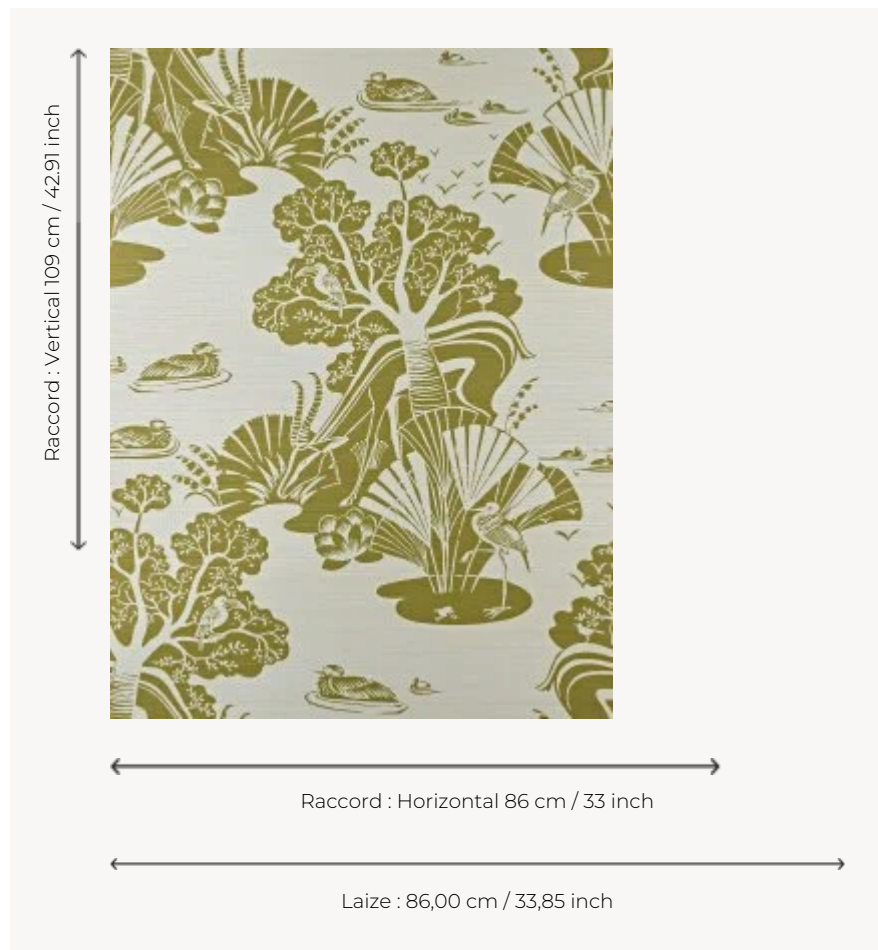

FP845002 LA GAZELLE ET LE BAOBAB

Sous les premiers rayons du soleil, au pied du lac de la savane, la nature se réveille. La gazelle abritée par le baobab se rafraîchit. Impression sur raphia artisanal sur support intissé.

FP845002 - Mordore

Pierre Frey

TYPE	Papier peints imprimés petites largeurs - Pailles et assimilés
UNITÉ DE VENTE	Disponible au mètre
SUPPORT	INTISSE
COMPOSITION	100 % Raphia
LAIZE	86 cm / 33,85 inch
RACCORD	H: 86 cm - 33,00 inch V: 109 cm - 42,91 inch Raccord droit
POIDS	242 gr / m ²
ENTRETIEN	
EMARGEMENT	Emargé
POSE/DÉPOSE	Encoller le mur Arrachable au mouillé
CERTIFICATIONS	EUROCLASS B-s1,d0 ASTM E84 Class A
NOTES	Support non feu Bonne solidité à la lumière
INFORMATIONS	Effet panneauage

1 Couleurs

FP845002
Mordore