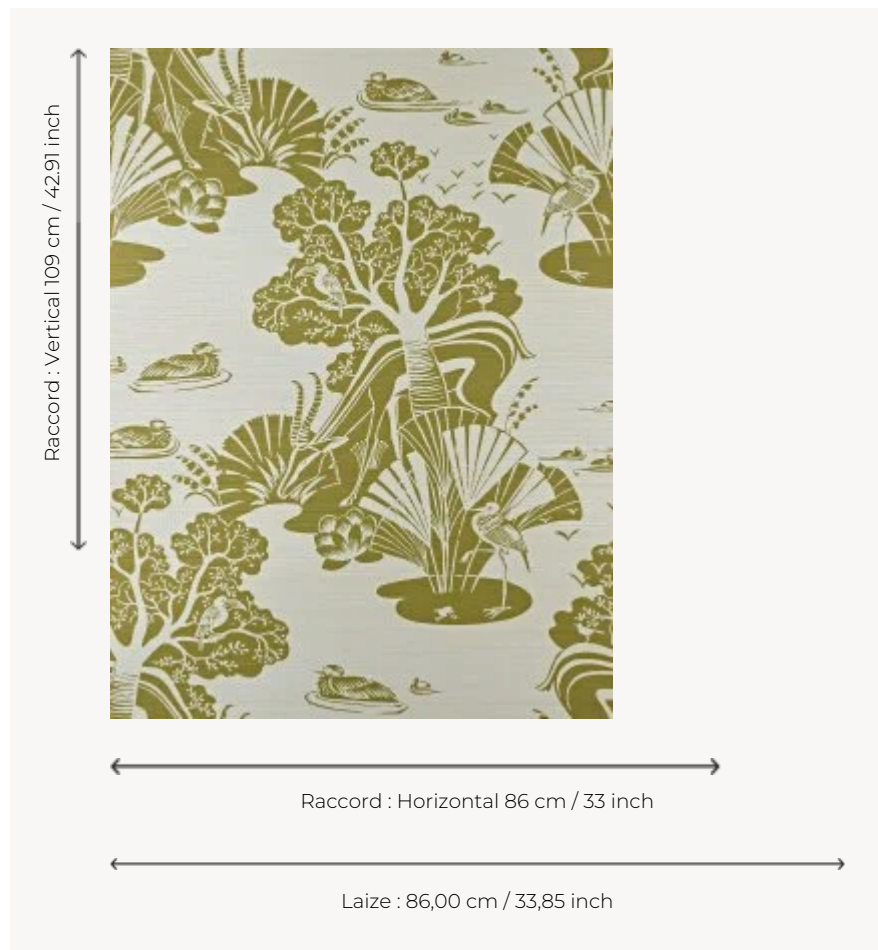

FP845002 LA GAZELLE ET LE BAOBAB

Sous les premiers rayons du soleil, au pied du lac de la savane, la nature se réveille. La gazelle abritée par le baobab se rafraîchit. Impression sur raphia artisanal sur support intissé.

FP845002 - Mordore

Pierre Frey

TYPE	Papier peints imprimés petites largeurs - Pailles et assimilés
UNITÉ DE VENTE	Disponible au mètre
SUPPORT	INTISSE
COMPOSITION	100 % Raphia
LAIZE	86 cm / 33,85 inch
RACCORD	H: 86 cm - 33,00 inch V: 109 cm - 42,91 inch Raccord droit
POIDS	242 gr / m ²
ENTRETIEN	
EMARGEMENT	Emargé
POSE/DÉPOSE	Encoller le mur Arrachable au mouillé
CERTIFICATIONS	EUROCLASS B-s1,d0 ASTM E84 Class A
NOTES	Support non feu Bonne solidité à la lumière
INFORMATIONS	Effet panneauage

3 Couleurs

FP845001
Celadon

FP845002
Mordore

FP845003
Charbon