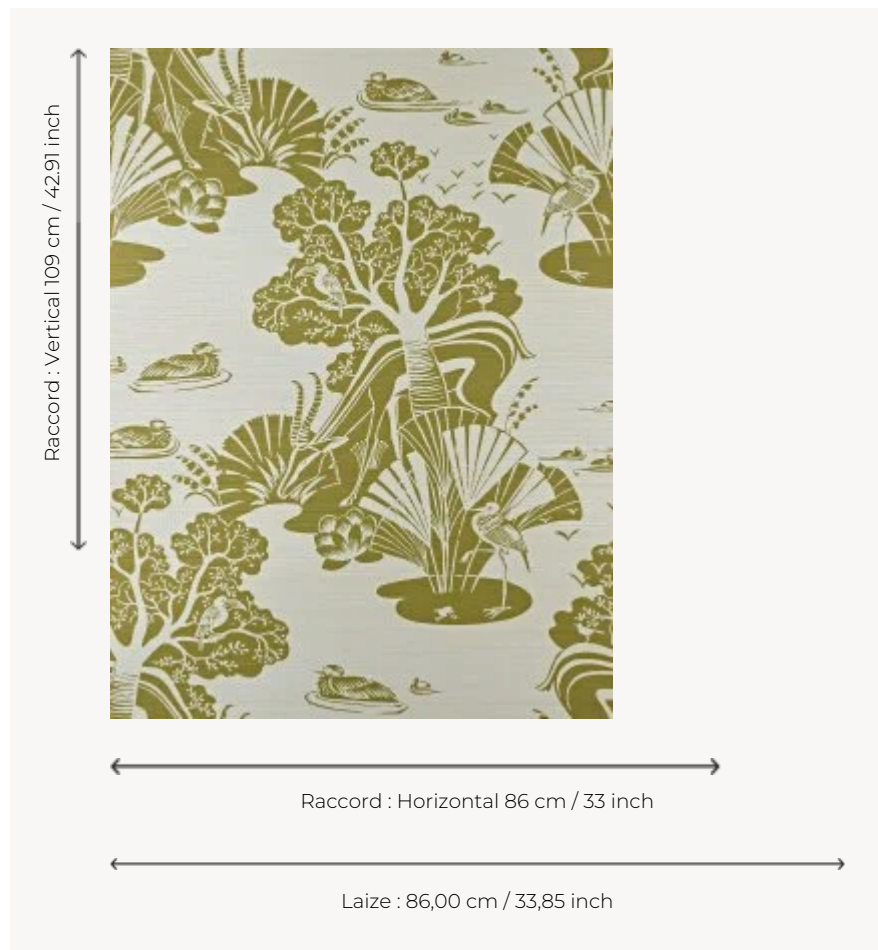

FP845002 LA GAZELLE ET LE BAOBAB

Sous les premiers rayons du soleil, au pied du lac de la savane, la nature se réveille. La gazelle abritée par le baobab se rafraîchit. Impression sur raphia artisanal sur support intissé.

FP845002 - Mordore

Pierre Frey

TYPE	Papier peints imprimés petites largeurs - Pailles et assimilés
UNITÉ DE VENTE	Disponible au mètre
SUPPORT	INTISSE
COMPOSITION	100 % Raphia
LAIZE	86 cm / 33,85 inch
RACCORD	H: 86 cm - 33,00 inch V: 109 cm - 42,91 inch Raccord droit
POIDS	242 gr / m ²
ENTRETIEN	
EMARGEMENT	Emargé
POSE/DÉPOSE	Encoller le mur Arrachable au mouillé
CERTIFICATIONS	EUROCLASS B-s1,d0 ASTM E84 Class A
NOTES	Support non feu Bonne solidité à la lumière
INFORMATIONS	Effet panneautage

3 Couleurs

FP845001
Celadon

FP845002
Mordore

FP845003
Charbon