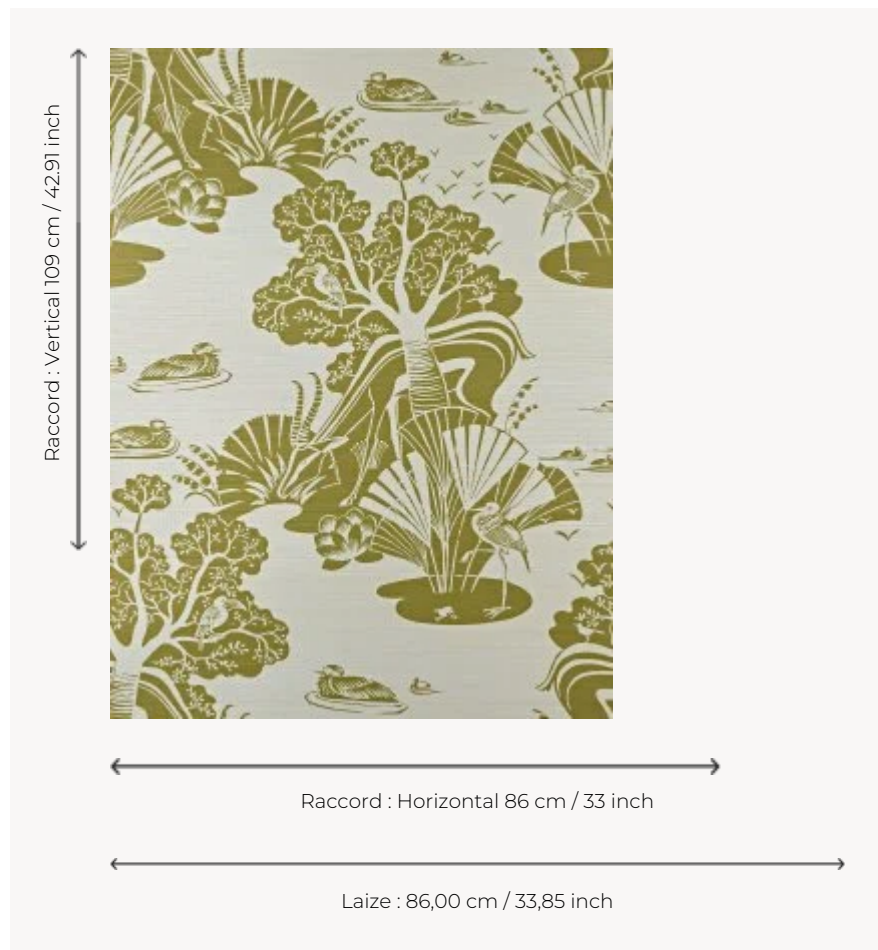

FP845002 LA GAZELLE ET LE BAOBAB

Sous les premiers rayons du soleil, au pied du lac de la savane, la nature se réveille. La gazelle abritée par le baobab se rafraîchit. Impression sur raphia artisanal sur support intissé.

FP845002 - Mordore

Pierre Frey

| | |
|-----------------------|---|
| TYPE | Papier peints imprimés petites largeurs - Pailles et assimilés |
| UNITÉ DE VENTE | Disponible au mètre |
| SUPPORT | INTISSE |
| COMPOSITION | 100 % Raphia |
| LAIZE | 86 cm / 33,85 inch |
| RACCORD | H: 86 cm - 33,00 inch V: 109 cm - 42,91 inch Raccord droit |
| POIDS | 242 gr / m ² |
| ENTRETIEN |  |
| EMARGEMENT | Emargé |
| POSE/DÉPOSE | Encoller le mur Arrachable au mouillé |
| CERTIFICATIONS | EUROCLASS B-s1,d0 ASTM E84 Class A |
| NOTES | Support non feu Bonne solidité à la lumière |
| INFORMATIONS | Effet panneauage |

1 Couleurs

FP845002
Mordore