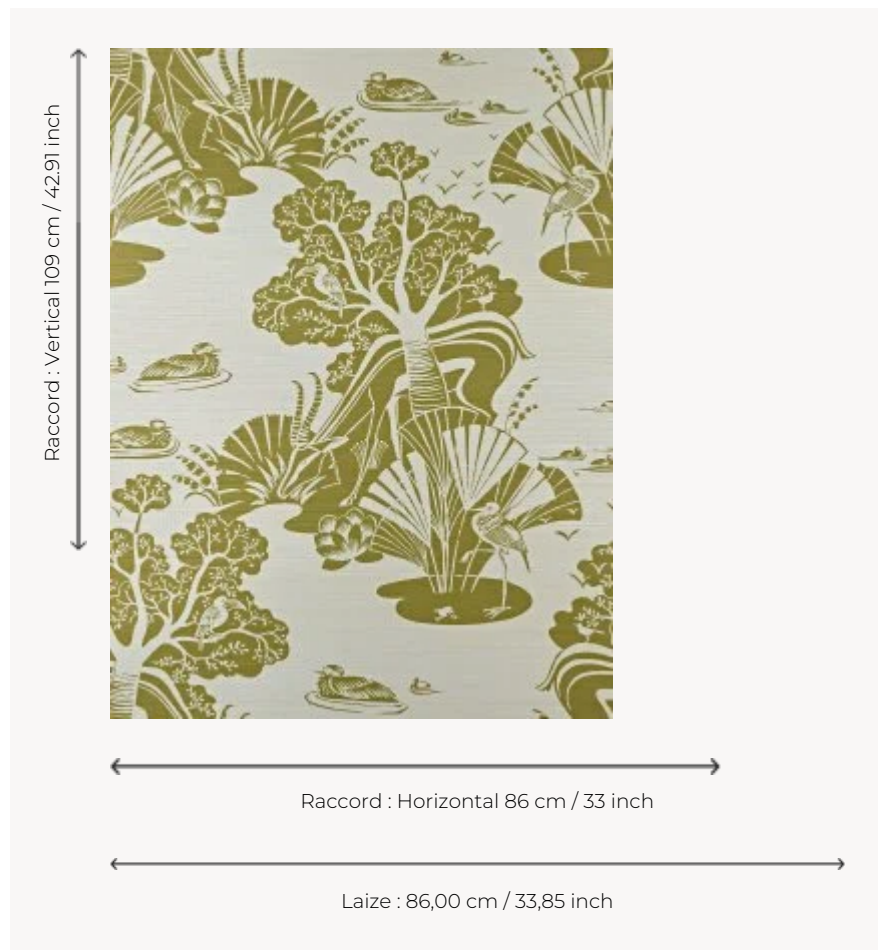

FP845002 LA GAZELLE ET LE BAOBAB

Sous les premiers rayons du soleil, au pied du lac de la savane, la nature se réveille. La gazelle abritée par le baobab se rafraîchit. Impression sur raphia artisanal sur support intissé.

FP845002 - Mordore

Pierre Frey

TYPE	Papier peints imprimés petites largeurs - Pailles et assimilés
UNITÉ DE VENTE	Disponible au mètre
SUPPORT	INTISSE
COMPOSITION	100 % Raphia
LAIZE	86 cm / 33,85 inch
RACCORD	H: 86 cm - 33,00 inch V: 109 cm - 42,91 inch Raccord droit
POIDS	242 gr / m ²
ENTRETIEN	
EMARGEMENT	Emargé
POSE/DÉPOSE	Encoller le mur Arrachable au mouillé
CERTIFICATIONS	EUROCLASS B-s1,d0 ASTM E84 Class A
NOTES	Support non feu Bonne solidité à la lumière
INFORMATIONS	Effet panneauage

3 Couleurs

FP845001
Celadon

FP845002
Mordore

FP845003
Charbon