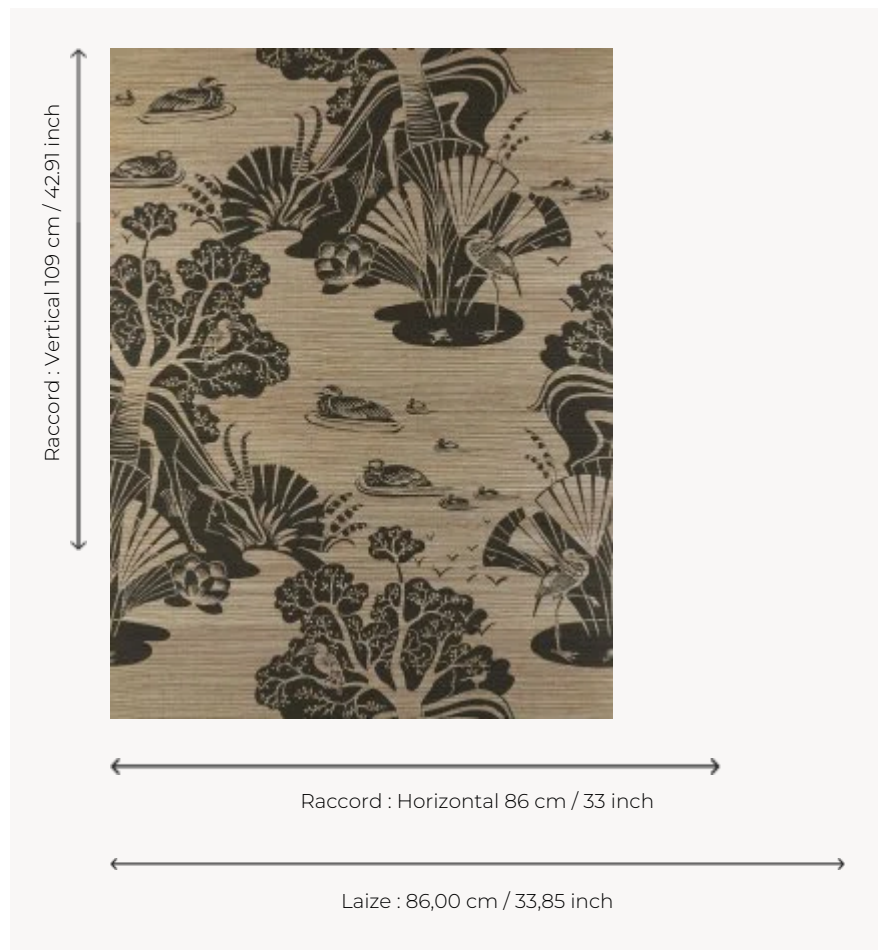

FP845003 LA GAZELLE ET LE BAOBAB

Sous les premiers rayons du soleil, au pied du lac de la savane, la nature se réveille. La gazelle abritée par le baobab se rafraîchit. Impression sur raphia artisanal sur support intissé.

FP845003 - Charbon

Pierre Frey

TYPE	Papier peints imprimés petites largeurs - Pailles et assimilés
UNITÉ DE VENTE	Disponible au mètre
SUPPORT	INTISSE
COMPOSITION	100 % Raphia
LAIZE	86 cm / 33,85 inch
RACCORD	H: 86 cm - 33,00 inch V: 109 cm - 42,91 inch Raccord droit
POIDS	242 gr / m²
ENTRETIEN	
EMARGEMENT	Emargé
POSE/DÉPOSE	Encoller le mur Arrachable au mouillé
CERTIFICATIONS	EUROCLASS B-s1,d0 ASTM E84 Class A
NOTES	Support non feu Bonne solidité à la lumière
INFORMATIONS	Effet panneauage