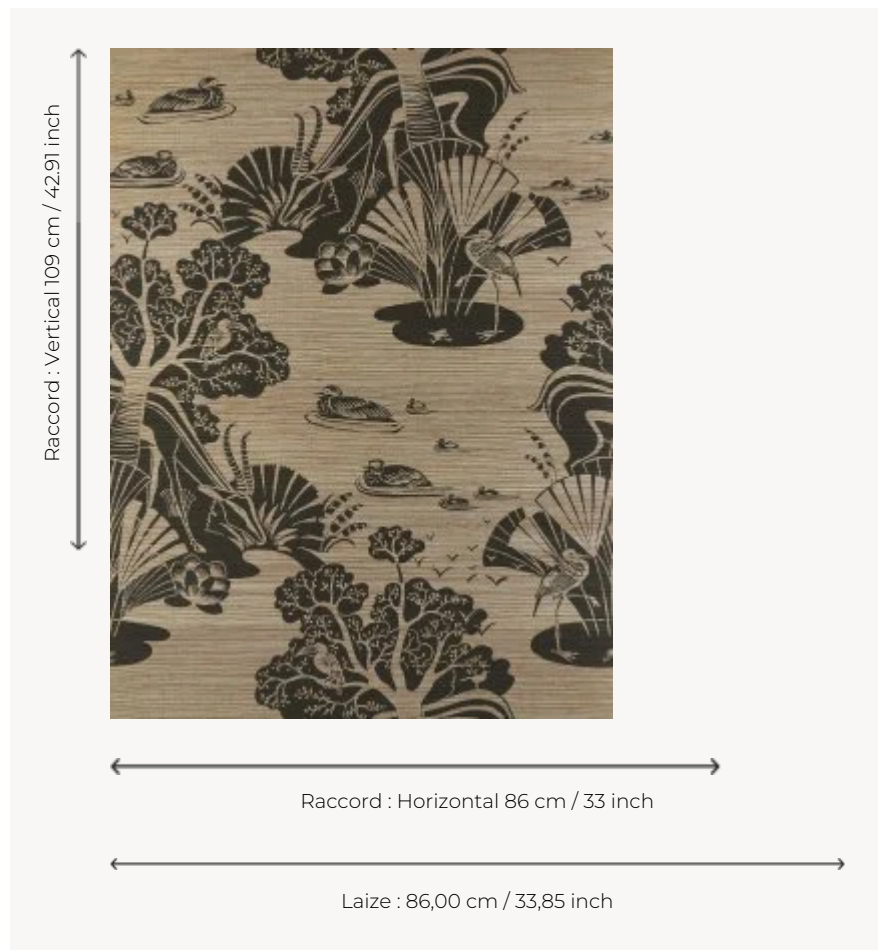

FP845003 LA GAZELLE ET LE BAOBAB

Sous les premiers rayons du soleil, au pied du lac de la savane, la nature se réveille. La gazelle abritée par le baobab se rafraîchit. Impression sur raphia artisanal sur support intissé.

FP845003 - Charbon

Pierre Frey

TYPE	Papier peints imprimés petites largeurs - Pailles et assimilés
UNITÉ DE VENTE	Disponible au mètre
SUPPORT	INTISSE
COMPOSITION	100 % Raphia
LAIZE	86 cm / 33,85 inch
RACCORD	H: 86 cm - 33,00 inch V: 109 cm - 42,91 inch Raccord droit
POIDS	242 gr / m ²
ENTRETIEN	
EMARGEMENT	Emargé
POSE/DÉPOSE	Encoller le mur Arrachable au mouillé
CERTIFICATIONS	EUROCLASS B-s1,d0 ASTM E84 Class A
NOTES	Support non feu Bonne solidité à la lumière
INFORMATIONS	Effet panneautage

3 Couleurs

FP845001
Celadon

FP845002
Mordore

FP845003
Charbon