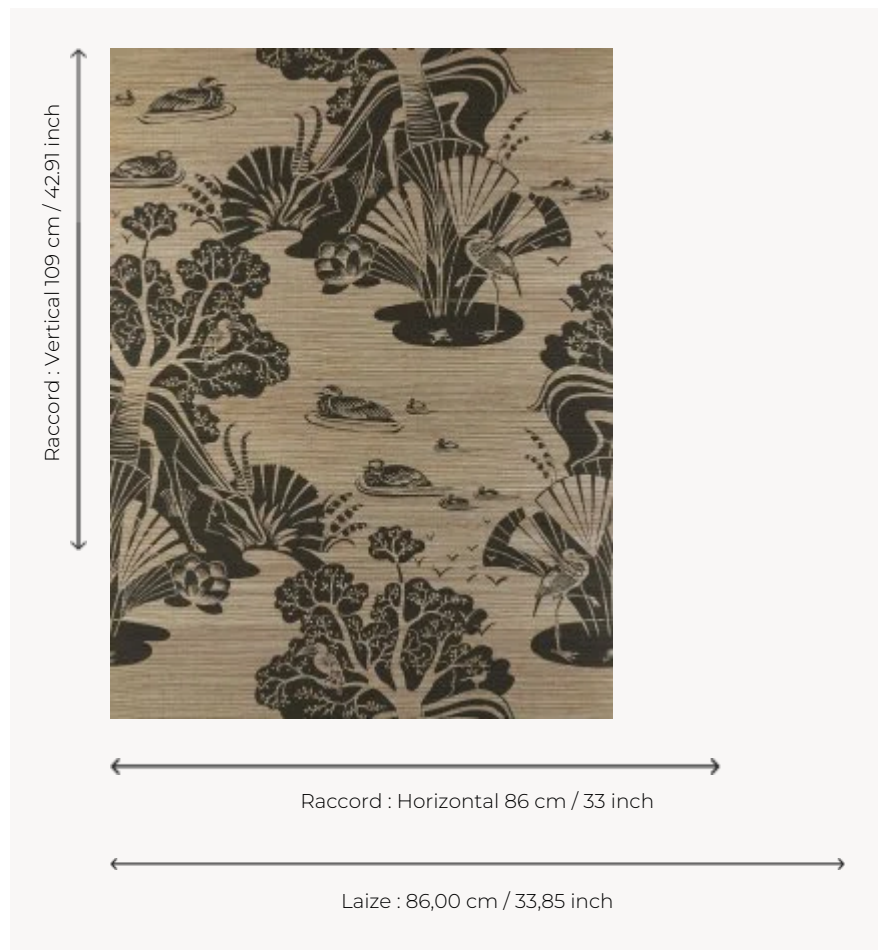

FP845003 LA GAZELLE ET LE BAOBAB

Sous les premiers rayons du soleil, au pied du lac de la savane, la nature se réveille. La gazelle abritée par le baobab se rafraîchit. Impression sur raphia artisanal sur support intissé.

FP845003 - Charbon

Pierre Frey

TYPE	Papier peints imprimés petites largeurs - Pailles et assimilés
UNITÉ DE VENTE	Disponible au mètre
SUPPORT	INTISSE
COMPOSITION	100 % Raphia
LAIZE	86 cm / 33,85 inch
RACCORD	H: 86 cm - 33,00 inch V: 109 cm - 42,91 inch Raccord droit
POIDS	242 gr / m ²
ENTRETIEN	
EMARGEMENT	Emargé
POSE/DÉPOSE	Encoller le mur Arrachable au mouillé
CERTIFICATIONS	EUROCLASS B-s1,d0 ASTM E84 Class A
NOTES	Support non feu Bonne solidité à la lumière
INFORMATIONS	Effet panneauage

3 Couleurs

FP845001
Celadon

FP845002
Mordore

FP845003
Charbon