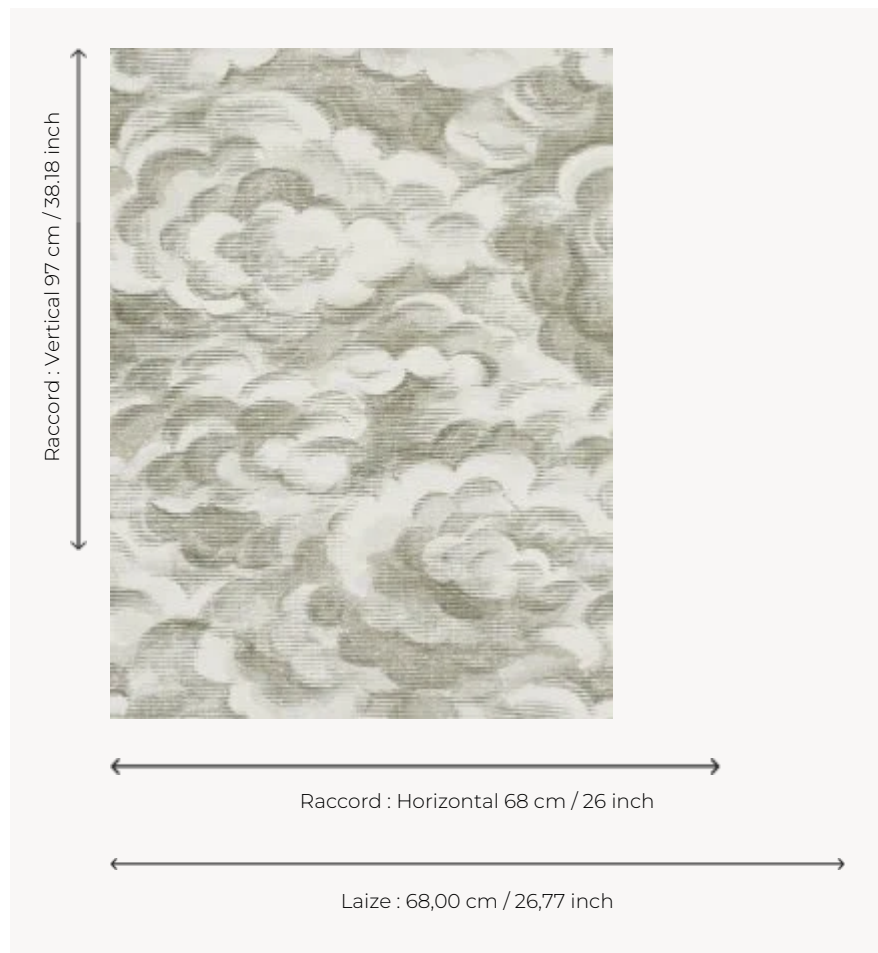

FP846001 CIEL REVE

Comme au réveil d'un doux rêve, nuages et volutes moutonnent paisiblement. L'effet nacré du support apporte profondeur et délicatesse à ce papier peint vinyle sur support intissé à l'aspect soie.

FP846001 - Lin

Pierre Frey

TYPE	Papier peints imprimés petites largeurs - Vinyles
UNITÉ DE VENTE	Disponible au mètre
SUPPORT	INTISSE
COMPOSITION	100 % Vinyle
LAIZE	68 cm / 26,77 inch
RACCORD	H: 68 cm - 26,00 inch V: 97 cm - 38,18 inch Raccord droit
POIDS	400 gr / m ²
ENTRETIEN	
EMARGEMENT	Emargé
POSE/DÉPOSE	Encoller le mur Arrachable au mouillé
CERTIFICATIONS	EUROCLASS B-s2,d0 ASTM E84 Class A
NOTES	Support non feu Bonne solidité à la lumière