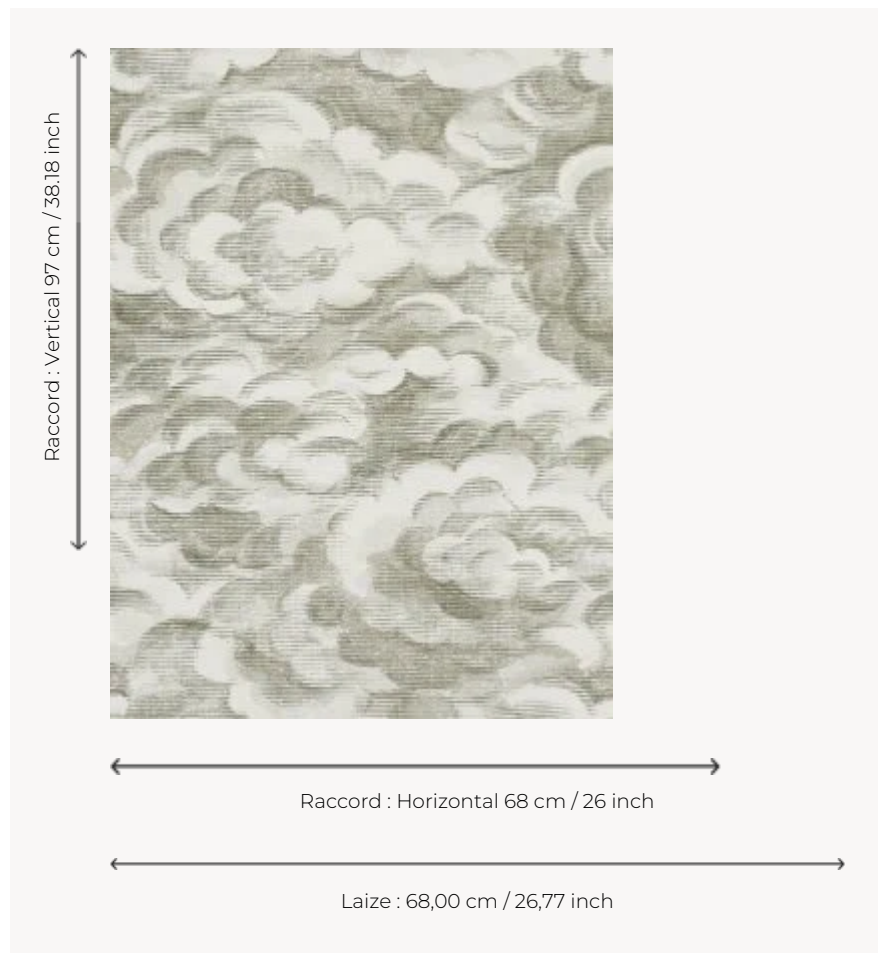

## FP846001 CIEL REVE

Comme au réveil d'un doux rêve, nuages et volutes moutonnent paisiblement. L'effet nacré du support apporte profondeur et délicatesse à ce papier peint vinyle sur support intissé à l'aspect soie.

### Pierre Frey

|                       |   |
|-----------------------|---|
| <b>TYPE</b>           | Papier peints imprimés petites largeurs - Vinyles                                   |
| <b>UNITÉ DE VENTE</b> | Disponible au mètre   |
| <b>SUPPORT</b>        | INTISSE   |
| <b>COMPOSITION</b>    | 100 % Vinyle  |
| <b>LAIZE</b>          | 68 cm / 26,77 inch  |
| <b>RACCORD</b>        | H: 68 cm - 26,00 inch<br>V: 97 cm - 38,18 inch<br>Raccord droit                     |
| <b>POIDS</b>          | 400 gr / m <sup>2</sup>   |
| <b>ENTRETIEN</b>      |  |
| <b>EMARGEMENT</b>     | Emargé  |
| <b>POSE/DÉPOSE</b>    | Encoller le mur<br>Arrachable au mouillé  |
| <b>CERTIFICATIONS</b> | EUROCLASS B-s2,d0<br>ASTM E84 Class A   |
| <b>NOTES</b>          | Support non feu<br>Bonne solidité à la lumière                                      |