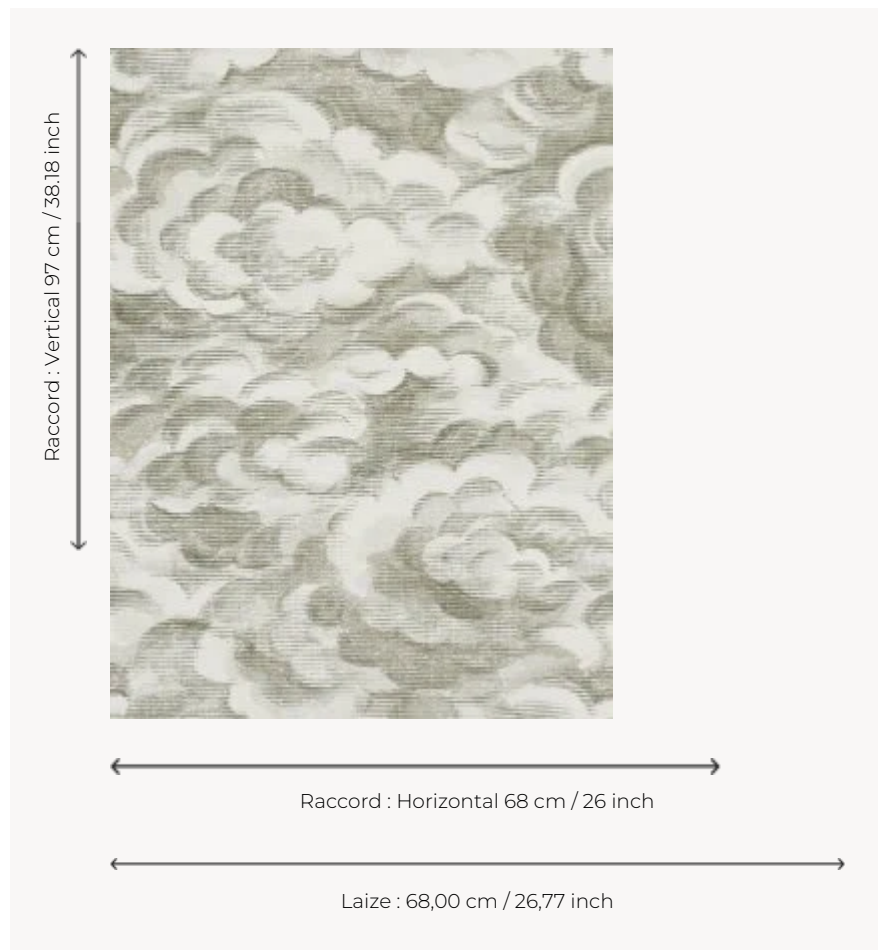

FP846001 CIEL REVE

Comme au réveil d'un doux rêve, nuages et volutes moutonnent paisiblement. L'effet nacré du support apporte profondeur et délicatesse à ce papier peint vinyle sur support intissé à l'aspect soie.

FP846001 - Lin

Pierre Frey

| | |
|-----------------------|---|
| TYPE | Papier peints imprimés petites largeurs - Vinyles |
| UNITÉ DE VENTE | Disponible au mètre |
| SUPPORT | INTISSE |
| COMPOSITION | 100 % Vinyle |
| LAIZE | 68 cm / 26,77 inch |
| RACCORD | H: 68 cm - 26,00 inch V: 97 cm - 38,18 inch Raccord droit |
| POIDS | 400 gr / m ² |
| ENTRETIEN |  |
| EMARGEMENT | Emargé |
| POSE/DÉPOSE | Encoller le mur Arrachable au mouillé |
| CERTIFICATIONS | EUROCLASS B-s2,d0 ASTM E84 Class A |
| NOTES | Support non feu Bonne solidité à la lumière |