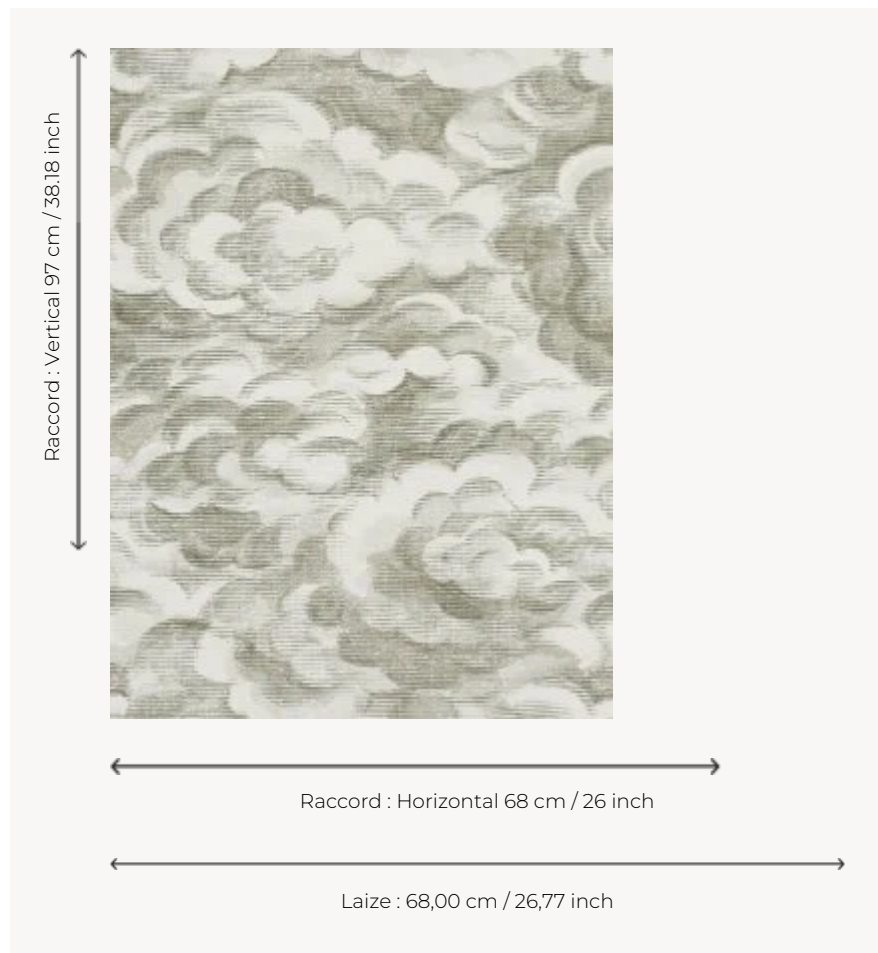

FP846001 CIEL REVE

Comme au réveil d'un doux rêve, nuages et volutes moutonnent paisiblement. L'effet nacré du support apporte profondeur et délicatesse à ce papier peint vinyle sur support intissé à l'aspect soie.

FP846001 - Lin

Pierre Frey

TYPE	Papier peints imprimés petites largeurs - Vinyles
UNITÉ DE VENTE	Disponible au mètre
SUPPORT	INTISSE
COMPOSITION	100 % Vinyle
LAIZE	68 cm / 26,77 inch
RACCORD	H: 68 cm - 26,00 inch V: 97 cm - 38,18 inch Raccord droit
POIDS	400 gr / m²
ENTRETIEN	
EMARGEMENT	Emargé
POSE/DÉPOSE	Encoller le mur Arrachable au mouillé
CERTIFICATIONS	EUROCLASS B-s2,d0 ASTM E84 Class A
NOTES	Support non feu Bonne solidité à la lumière