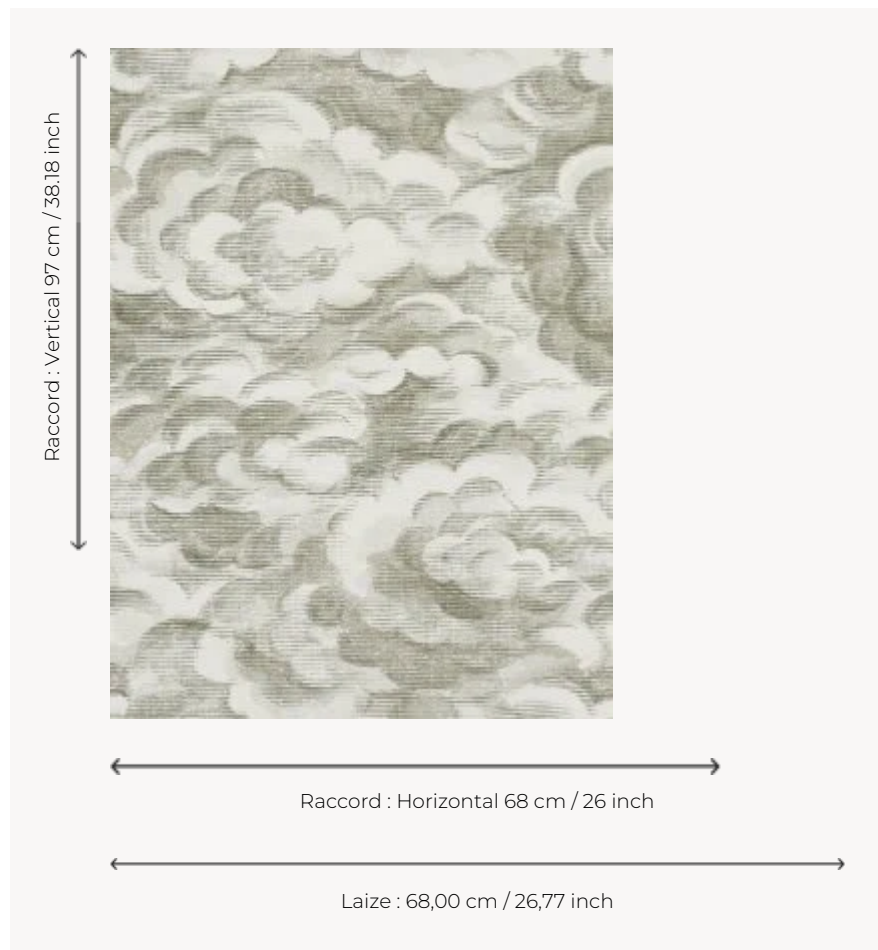

FP846001 CIEL REVE

Comme au réveil d'un doux rêve, nuages et volutes moutonnent paisiblement. L'effet nacré du support apporte profondeur et délicatesse à ce papier peint vinyle sur support intissé à l'aspect soie.

FP846001 - Lin

Pierre Frey

TYPE	Papier peints imprimés petites largeurs - Vinyles
UNITÉ DE VENTE	Disponible au mètre
SUPPORT	INTISSE
COMPOSITION	100 % Vinyle
LAIZE	68 cm / 26,77 inch
RACCORD	H: 68 cm - 26,00 inch V: 97 cm - 38,18 inch Raccord droit
POIDS	400 gr / m ²
ENTRETIEN	
EMARGEMENT	Emargé
POSE/DÉPOSE	Encoller le mur Arrachable au mouillé
CERTIFICATIONS	EUROCLASS B-s2,d0 ASTM E84 Class A
NOTES	Support non feu Bonne solidité à la lumière