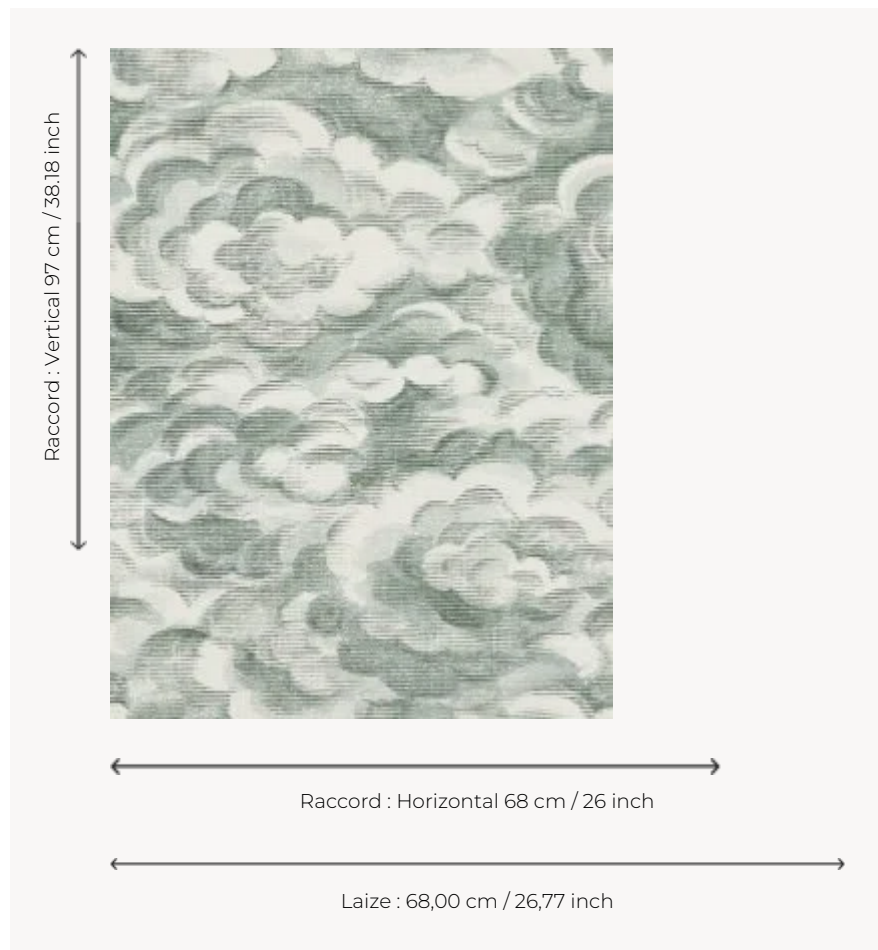

FP846002 CIEL REVE

Comme au réveil d'un doux rêve, nuages et volutes moutonnent paisiblement. L'effet nacré du support apporte profondeur et délicatesse à ce papier peint vinyle sur support intissé à l'aspect soie.

FP846002 - Celadon

Pierre Frey

TYPE	Papier peints imprimés petites largeurs - Vinyles
UNITÉ DE VENTE	Disponible au mètre
SUPPORT	INTISSE
COMPOSITION	100 % Vinyle
LAIZE	68 cm / 26,77 inch
RACCORD	H: 68 cm - 26,00 inch V: 97 cm - 38,18 inch Raccord droit
POIDS	400 gr / m ²
ENTRETIEN	
EMARGEMENT	Emargé
POSE/DÉPOSE	Encoller le mur Arrachable au mouillé
CERTIFICATIONS	EUROCLASS B-s2,d0 ASTM E84 Class A
NOTES	Support non feu Bonne solidité à la lumière