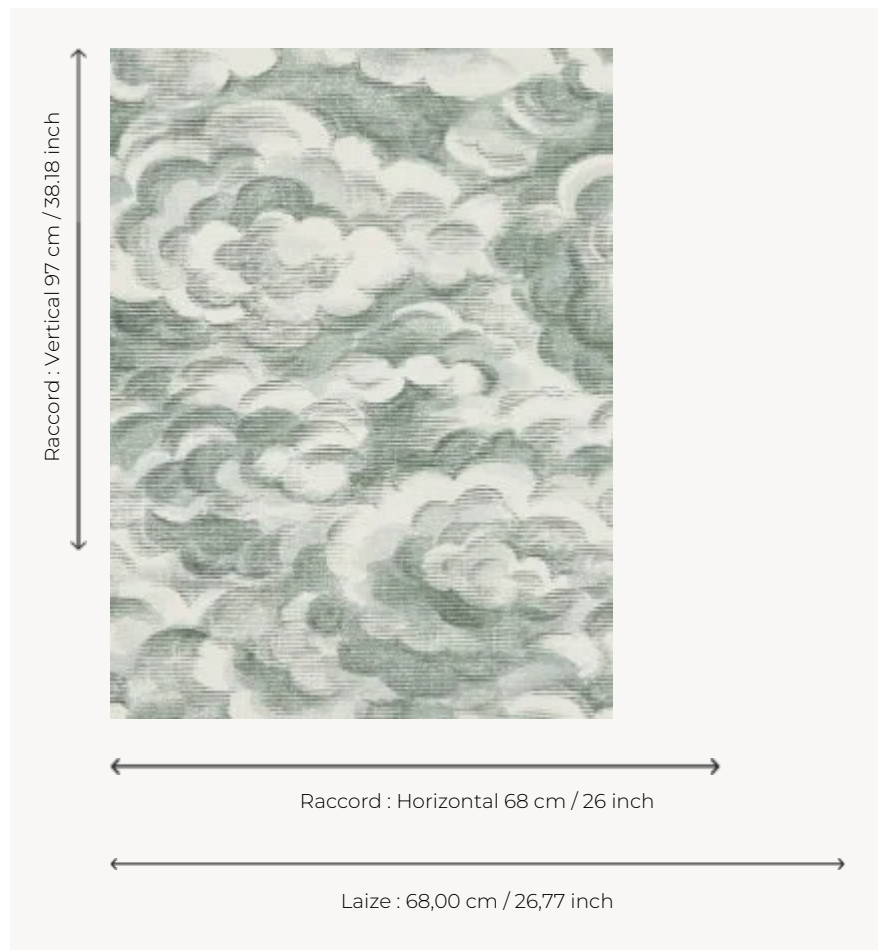

## FP846002 CIEL REVE

Comme au réveil d'un doux rêve, nuages et volutes moutonnent paisiblement. L'effet nacré du support apporte profondeur et délicatesse à ce papier peint vinyle sur support intissé à l'aspect soie.

### Pierre Frey

<b>TYPE</b>	Papier peints imprimés petites largeurs - Vinyles
<b>UNITÉ DE VENTE</b>	Disponible au mètre
<b>SUPPORT</b>	INTISSE
<b>COMPOSITION</b>	100 % Vinyle
<b>LAIZE</b>	68 cm / 26,77 inch
<b>RACCORD</b>	H: 68 cm - 26,00 inch V: 97 cm - 38,18 inch Raccord droit
<b>POIDS</b>	400 gr / m <sup>2</sup>
<b>ENTRETIEN</b>	
<b>EMARGEMENT</b>	Emargé
<b>POSE/DÉPOSE</b>	Encoller le mur Arrachable au mouillé
<b>CERTIFICATIONS</b>	EUROCLASS B-s2,d0 ASTM E84 Class A
<b>NOTES</b>	Support non feu Bonne solidité à la lumière